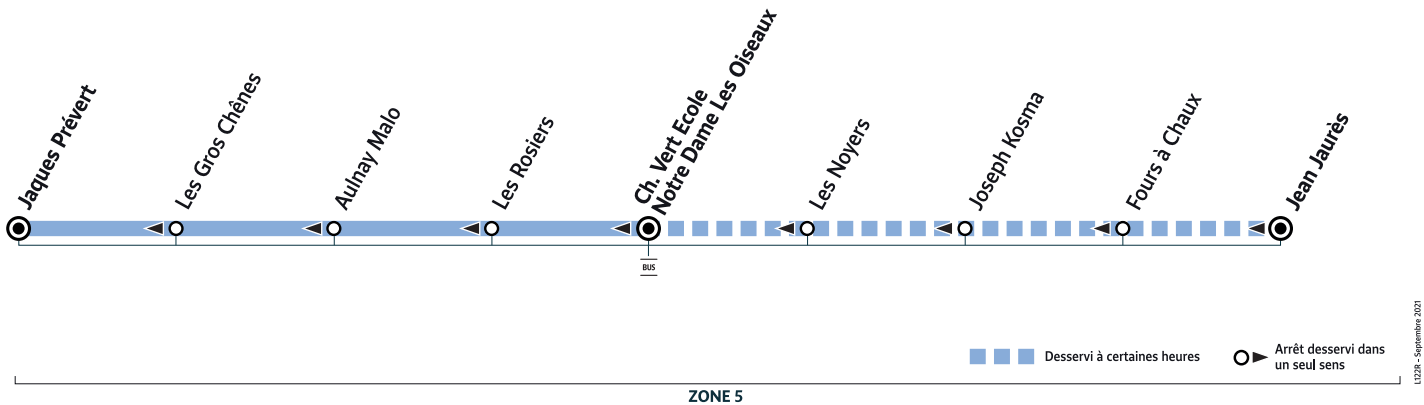

L122

VERNEUIL-SUR-SEINE Jean Jaurès → VERNEUIL-SUR-SEINE Jacques Prévert

VERNEUIL-SUR-SEINE

L122 - Septembre 2021

Horaires valables du 2 septembre 2021 au 7 juillet 2022 en période scolaire

		Du lundi au vendredi	
VERNEUIL-SUR-SEINE	Jean Jaurès		16:45
	Four à Chaux		16:50
	Joseph Kosma		16:52
	Les Noyers		16:54
	Chemin Vert - Ecole Notre Dame Les Oiseaux	12:45	17:05
	Les Rosiers	12:50	17:12
	Aulnay Malo	12:53	17:15
	Les Gros Chênes	12:55	17:18
	Jacques Prévert	12:57	17:21

Circule le mercredi uniquement en période scolaire.

Circule les lundis, mardis, jeudis et vendredis uniquement en période scolaire.

Bon à savoir

- Pas de service les samedis, dimanches et jours fériés.
- Nos conducteurs s'efforcent en permanence de respecter ces horaires. Les conditions de circulation peuvent toutefois causer occasionnellement des retards.