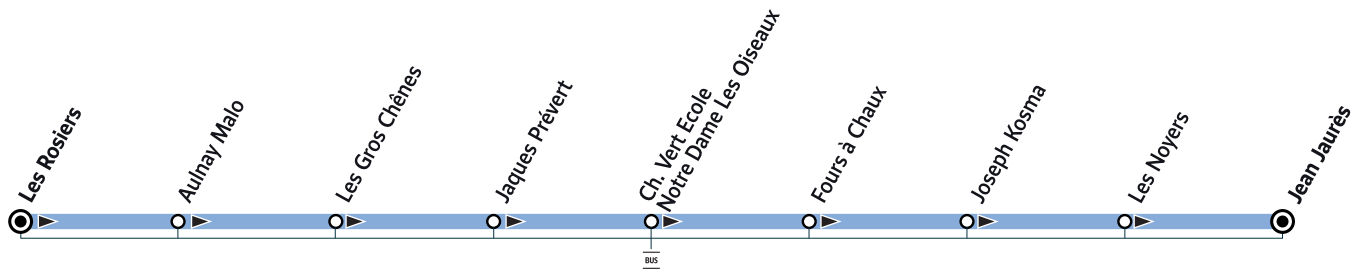

# L122

## VERNEUIL-SUR-SEINE Les Rosiers → VERNEUIL-SUR-SEINE Jean Jaurès

VERNEUIL-SUR-SEINE

○ Arrêt desservi dans un seul sens

ZONE 5

L122 - Septembre 2021

Horaires valables du 2 septembre 2021 au 7 juillet 2022 en période scolaire

		Du lundi au vendredi
VERNEUIL-SUR-SEINE	Les Rosiers	7:47
	Aulnay Malo	7:50
	Les Gros Chênes	7:53
	Jacques Prévert	7:56
	Chemin Vert - Ecole Notre Dame Les Oiseaux	8:00
	Four à Chaux	8:10
	Joseph Kosma	8:12
	Les Noyers	8:14
	Jean Jaurès	8:21