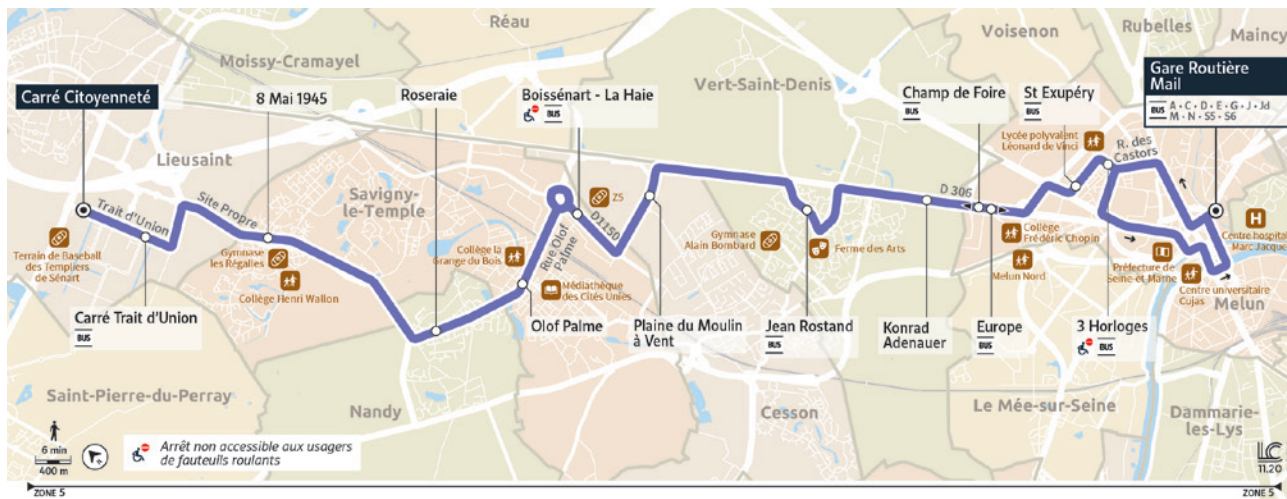

CITALIEN MELUN GARE ROUTIÈRE MAIL ↔ LIEUSAIN CARRÉ CITOYENNETÉ