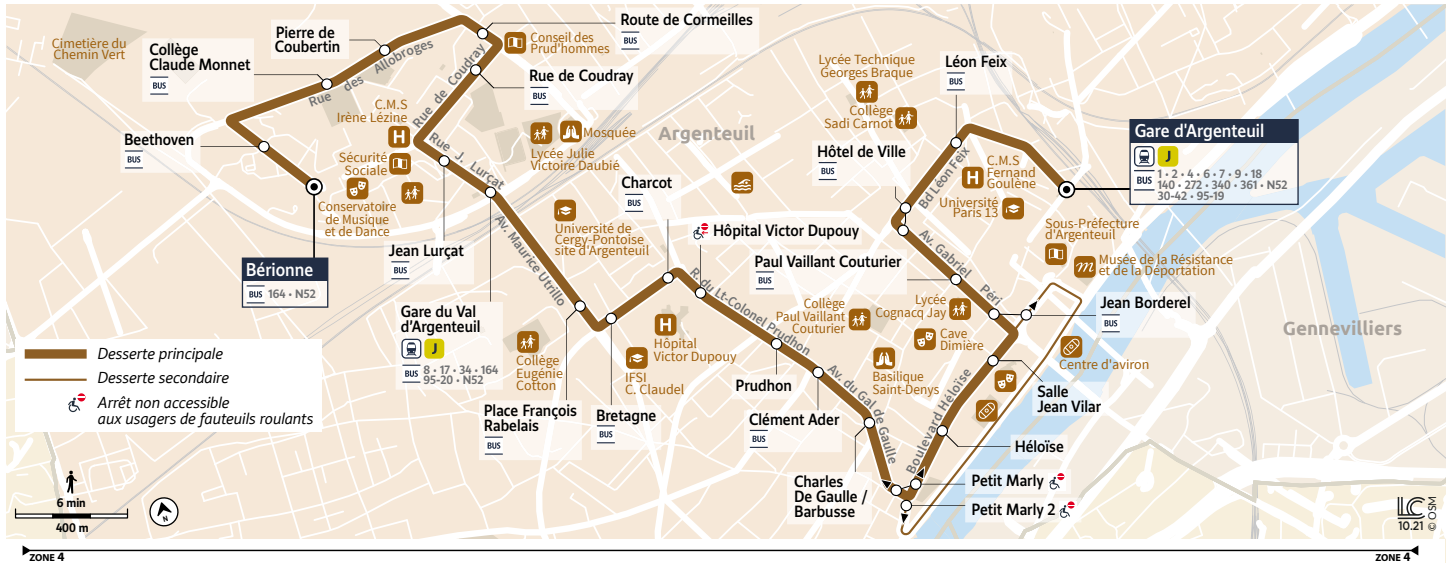

## Gare d'ARGENTEUIL → ARGENTEUIL Bérionne

**ATTENTION :** Itinéraire dévié par les quais de Seine les vendredis, vendredis fériés, dimanches, dimanches fériés pour cause de marché sur le boulevard Héloïse. Ainsi, les vendredis, vendredis fériés, dimanches et dimanches fériés, le bus emprunte la desserte ponctuelle.