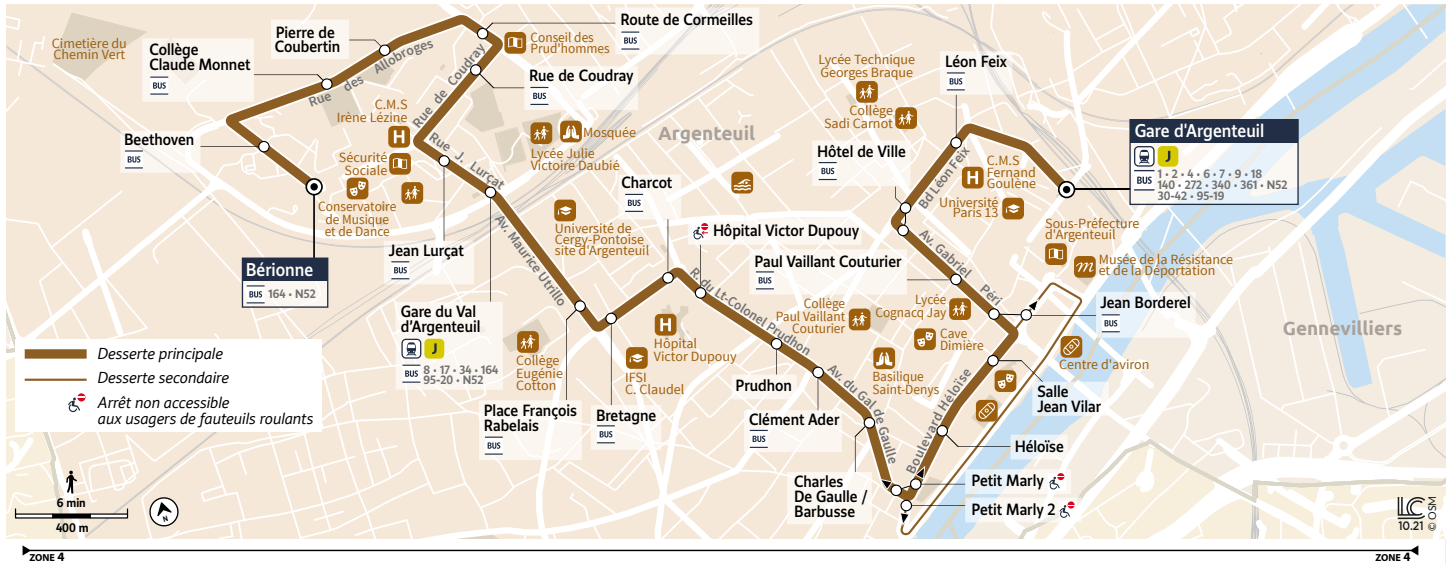

8

ARGENTEUIL Bérionne → Gare d'ARGENTEUIL

Horaires valables à partir du 3 janvier 2022

		Du lundi au vendredi																				
ARGENTEUIL	Bérionne	4:20	4:35	4:50	5:05	5:20	5:35	5:50	6:05	6:20	6:35	6:50	7:05	7:16	7:28	7:40	7:52	8:04	8:16	8:28	8:40	8:53
	Gare du Val d'Argenteuil	4:27	4:42	4:57	5:12	5:27	5:42	5:57	6:12	6:27	6:44	6:59	7:14	7:25	7:37	7:49	8:01	8:13	8:25	8:37	8:49	9:02
	Hôpital Victor Dupouy	4:30	4:45	5:00	5:15	5:30	5:45	6:00	6:15	6:30	6:48	7:04	7:19	7:30	7:42	7:54	8:06	8:18	8:30	8:42	8:54	9:07
	Gare d'Argenteuil	4:44	4:59	5:14	5:29	5:44	5:59	6:14	6:29	6:44	7:05	7:21	7:37	7:49	8:01	8:13	8:25	8:37	8:49	9:01	9:13	9:25
		Du lundi au vendredi																				
ARGENTEUIL	Bérionne	9:06	9:18	9:30	9:42	9:54	10:06	10:18	10:30	10:42	10:54	11:06	11:18	11:30	11:42	11:54	12:06	12:18	12:30	12:42	12:54	13:06
	Gare du Val d'Argenteuil	9:15	9:27	9:39	9:51	10:03	10:15	10:27	10:39	10:51	11:03	11:15	11:27	11:39	11:51	12:03	12:15	12:27	12:39	12:51	13:03	13:15
	Hôpital Victor Dupouy	9:20	9:32	9:45	9:57	10:08	10:20	10:32	10:44	10:56	11:08	11:20	11:32	11:44	11:56	12:08	12:20	12:32	12:44	12:56	13:08	13:20
	Gare d'Argenteuil	9:38	9:50	10:02	10:15	10:26	10:38	10:50	11:01	11:13	11:25	11:37	11:49	12:01	12:13	12:25	12:37	12:49	13:01	13:13	13:25	13:37
		Du lundi au vendredi																				
ARGENTEUIL	Bérionne	13:18	13:30	13:42	13:54	14:06	14:18	14:30	14:42	14:54	15:06	15:18	15:30	15:42	15:54	16:06	16:18	16:31	16:43	16:55	17:07	17:19
	Gare du Val d'Argenteuil	13:27	13:39	13:51	14:03	14:15	14:27	14:39	14:51	15:03	15:15	15:27	15:39	15:51	16:03	16:15	16:27	16:40	16:52	17:04	17:16	17:28
	Hôpital Victor Dupouy	13:32	13:44	13:56	14:08	14:20	14:32	14:44	14:56	15:08	15:20	15:32	15:44	15:56	16:08	16:20	16:33	16:46	16:58	17:10	17:22	17:34
	Gare d'Argenteuil	13:49	14:01	14:13	14:25	14:37	14:49	15:01	15:13	15:25	15:37	15:49	16:01	16:13	16:25	16:37	16:51	17:04	17:16	17:28	17:40	17:52

ATTENTION : Itinéraire dévié par les quais de Seine les vendredis, vendredis fériés, dimanches, dimanches fériés pour cause de marché sur le boulevard Héloïse. Ainsi, les vendredis, vendredis fériés, dimanches et dimanches fériés, le bus emprunte la desserte ponctuelle.

Le bus dessert l'arrêt Jean Borderel de la desserte ponctuelle, les jours de marché. Les arrêts Salle Jean Vilar et Héloïse ne sont pas desservis.

Les jours fériés hors vendredi et dimanche, votre ligne 8 emprunte l'itinéraire principal.

i Bon à savoir

- Nos conducteurs s'efforcent en permanence de respecter ces horaires. Les conditions de circulation peuvent toutefois causer occasionnellement des retards.