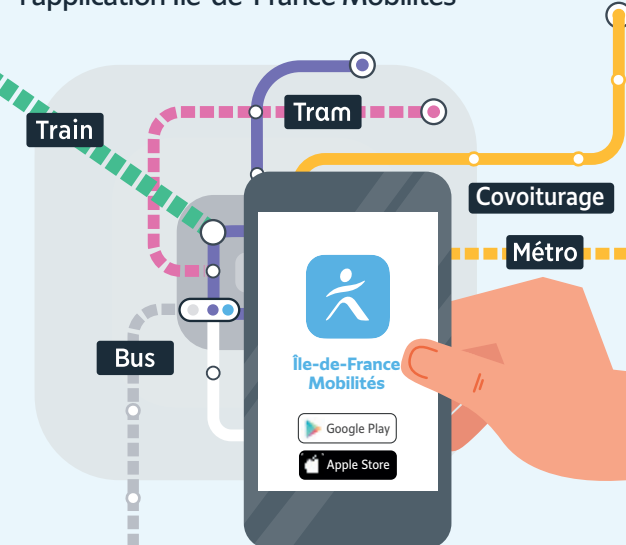

**Itinéraires, horaires, rechargement
de votre passe Navigo et info trafic :**
déplacez vous en toute simplicité avec
l'application Île-de-France Mobilités