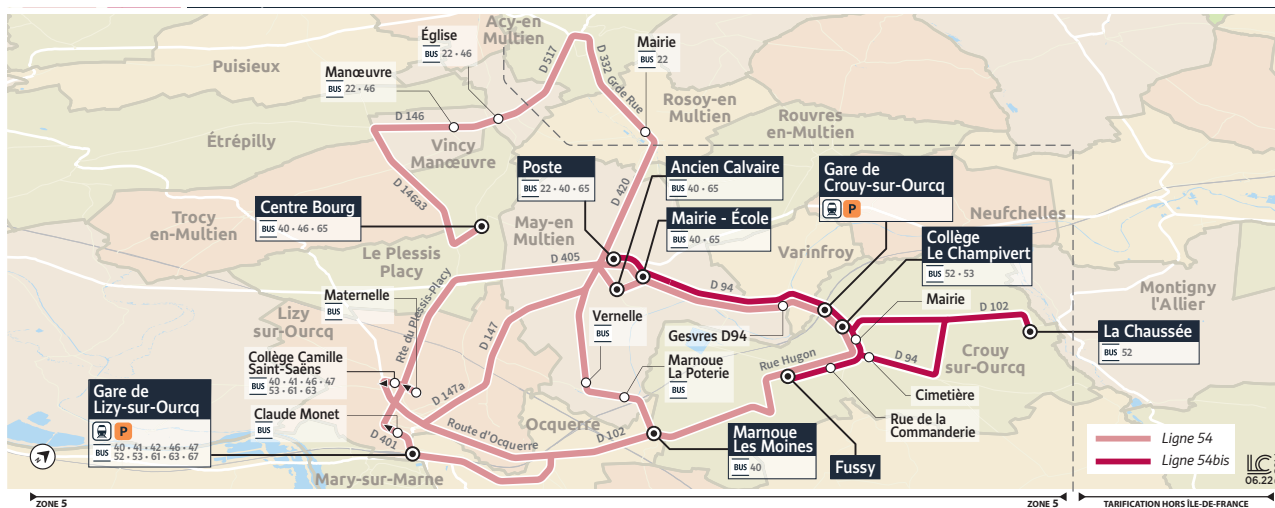

54 **54bis** LIZY-SUR-OURCQ ↔ CROUY-SUR-OURCQ