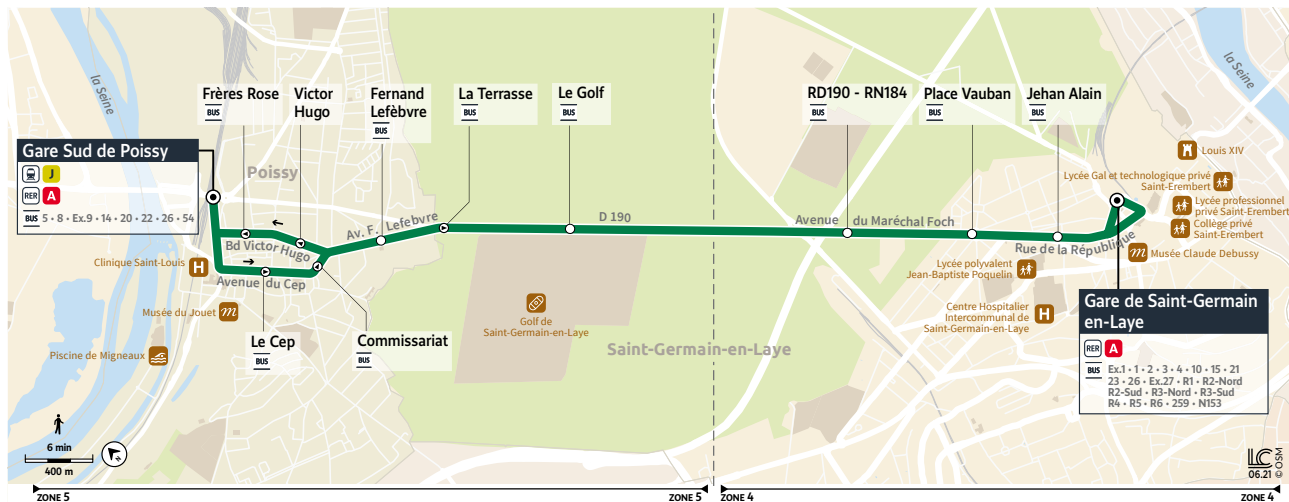

BUS

24

Horaires valables à compter du 9 mai 2022

Gare Sud de POISSY

**Gare de
SAINT-GERMAIN-EN-LAYE**

**POISSY
La Part Dieu**

**Gare de
SAINT-GERMAIN-EN-LAYE**

		Du lundi au vendredi										
POISSY	Gare Sud	5:14	5:34	5:54	6:14	6:27	un bus toutes les 7 à 10 minutes ↔	9:08	9:19	9:33	9:55	
	Le Cep	5:17	5:37	5:57	6:17	6:30		9:13	9:23	9:37	9:59	
	Commissariat	5:18	5:38	5:58	6:18	6:31		9:14	9:24	9:38	10:00	
	Fernand Lefèbvre	5:20	5:40	6:00	6:20	6:33		9:16	9:26	9:40	10:02	
	La Terrasse	5:20	5:40	6:00	6:20	6:34		9:17	9:27	9:41	10:03	
SAINT-GERMAIN- EN-LAYE	Le Golf	5:22	5:42	6:02	6:22	6:36		9:19	9:29	9:43	10:05	
	RD 190 - RN 184	5:24	5:44	6:04	6:24	6:38		9:22	9:31	9:45	10:07	
	Place Vauban	5:25	5:45	6:05	6:25	6:39		9:24	9:32	9:46	10:08	
	Jehan Alain	5:27	5:47	6:07	6:27	6:41		9:26	9:34	9:48	10:10	
	Gare de Saint-Germain-en-Laye	5:29	5:49	6:09	6:29	6:43		9:29	9:37	9:51	10:13	

		Du lundi au vendredi											
POISSY	Gare Sud	10:18	10:40	11:02	11:24	11:46	12:08	12:30	12:52	13:14	13:36	13:58	
	Le Cep	10:22	10:44	11:06	11:28	11:50	12:12	12:34	12:56	13:18	13:40	14:02	
	Commissariat	10:23	10:45	11:07	11:29	11:51	12:13	12:35	12:57	13:19	13:41	14:03	
	Fernand Lefèbvre	10:25	10:47	11:09	11:31	11:53	12:15	12:37	12:59	13:21	13:43	14:05	
	La Terrasse	10:26	10:48	11:10	11:32	11:54	12:16	12:38	13:00	13:22	13:44	14:06	
SAINT-GERMAIN- EN-LAYE	Le Golf	10:28	10:50	11:12	11:34	11:56	12:18	12:40	13:02	13:24	13:46	14:08	
	RD 190 - RN 184	10:30	10:52	11:14	11:36	11:58	12:20	12:42	13:04	13:26	13:48	14:10	
	Place Vauban	10:31	10:53	11:15	11:37	11:59	12:21	12:43	13:05	13:27	13:49	14:11	
	Jehan Alain	10:33	10:55	11:17	11:39	12:01	12:23	12:45	13:07	13:29	13:51	14:13	
	Gare de Saint-Germain-en-Laye	10:36	10:58	11:20	11:42	12:04	12:26	12:48	13:10	13:32	13:54	14:16	