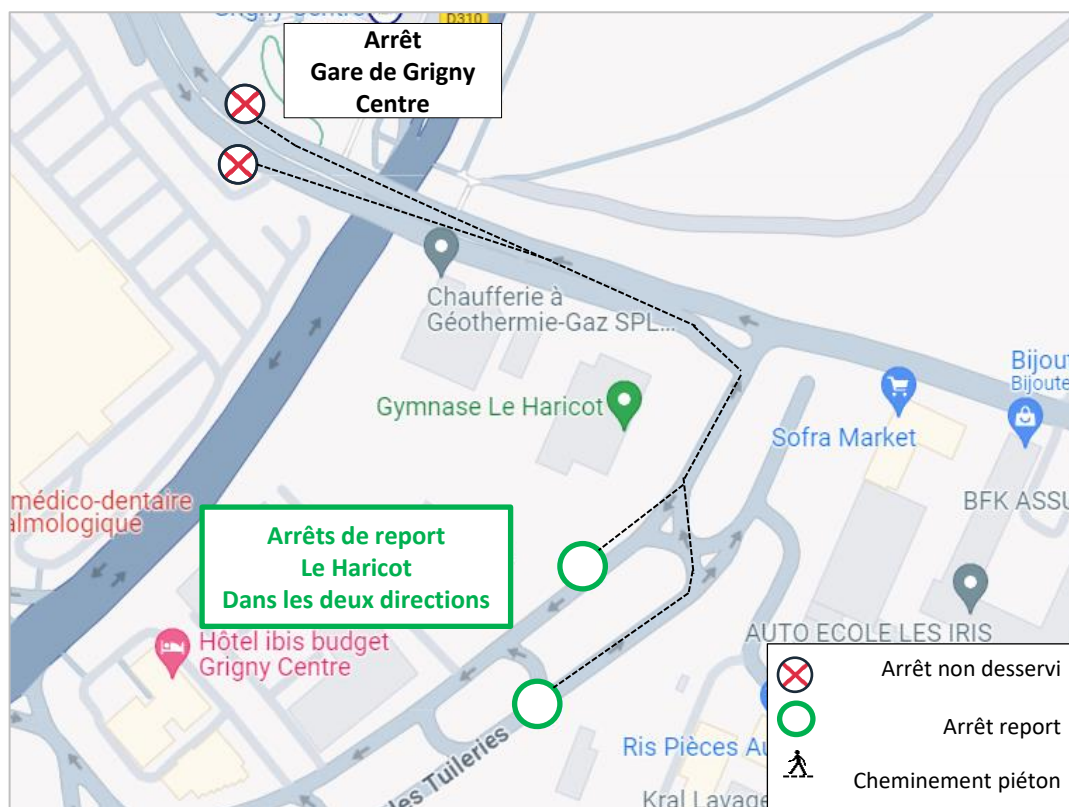

BUS**402****420****510****510P****DM22****N139**

Perturbations

TRAVAUX Tzen4

En raison de travaux à Grigny, les lignes sont déviées dans les deux sens de circulation:

À compter du 18 mars 2024
Jusqu'à la fin des travaux

✗ L'arrêt **Gare de Grigny Centre** ne sera pas desservi

✓ Report à l'arrêt **Le Haricot** des lignes **510** **510P**

Nous vous prions de bien vouloir nous excuser de la gêne occasionnée.

@EvryEss_IDFM
01 80 96 31 87