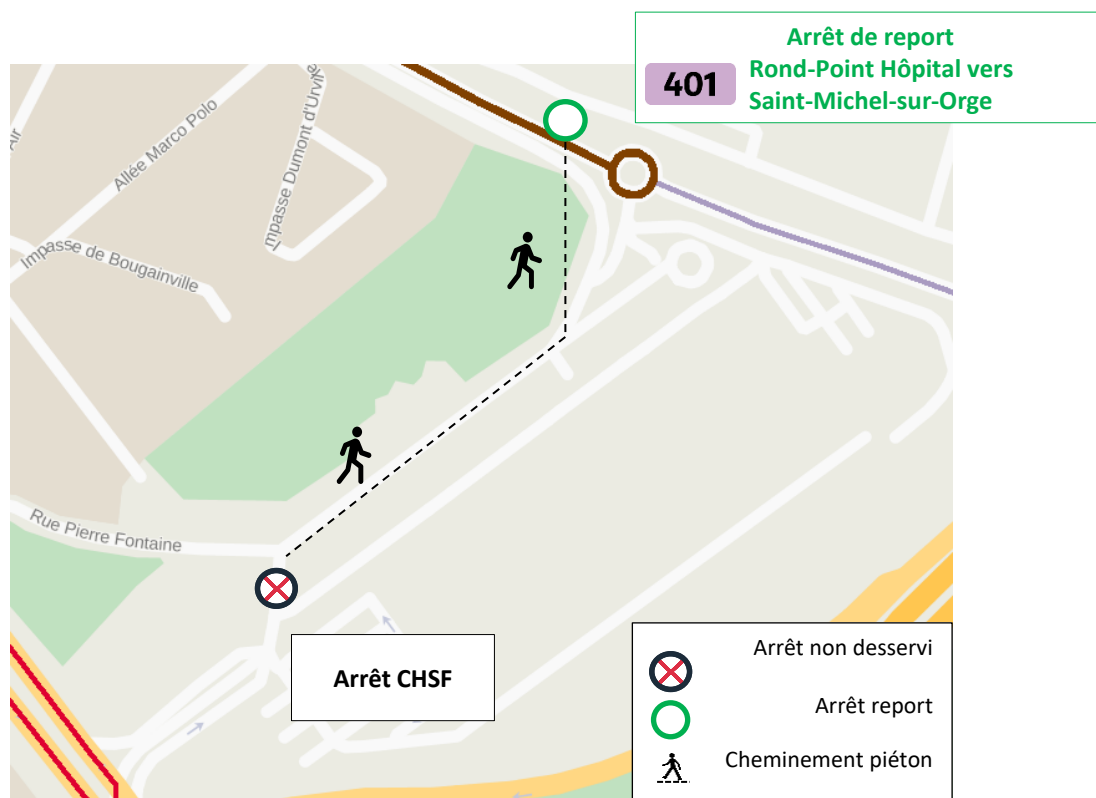

BUS

402

Perturbations - Travaux **Tzen4**

A compter du 15 juin 2023 jusqu'à la fin des travaux

✗ L'arrêt **CHSF** n'est pas desservi dans les deux sens de circulation

Report à l'arrêt **Rond-Point Hôpital de la ligne 401** (en direction de Saint-Michel-sur-Orge pour les deux sens de circulation)