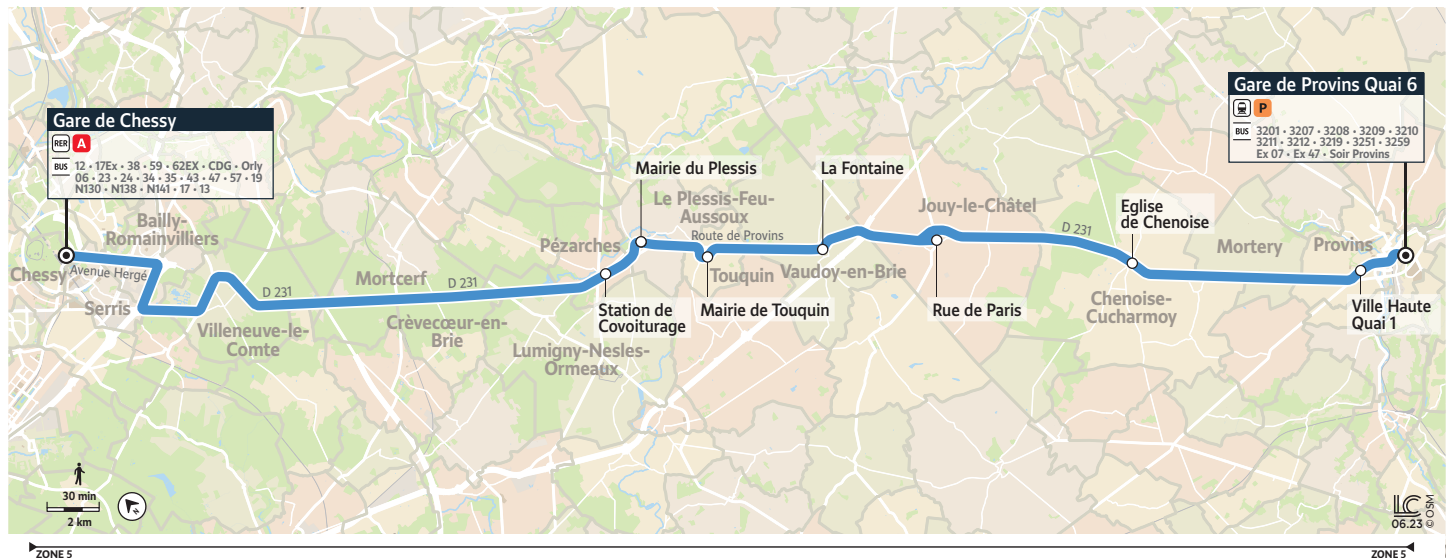

EXPRESS 50

CHESSY Gare Sud Quai E → PROVINS Gare SNCF Quai 6

Horaires valables du 4 septembre 2023 au 6 juillet 2024

Du lundi au vendredi - Période scolaire

CHESSY	Chessy Sud - Quai E	5:30	6:00	6:20		7:00	7:20	8:00	8:30	9:00	9:30	10:00	11:00	11:55	13:00	14:00	
PÉZARCHES	Station de Covoiturage	5:56	06:26	6:47		07:27	7:46	8:26	8:56	9:25	9:56	10:25	11:25	12:20	13:25	14:25	
TOUQUIN	Place de la Mairie	6:02	06:32	6:53		07:33	7:52	8:32	9:02	9:30	10:02	10:30	11:30	12:25	13:30	14:30	
LE PLESSIS-FEU-AUSSOUX	Mairie			6:59		07:39	7:58							12:31			
VAUDOY-EN-BRIE	La Fontaine	6:11	06:41	7:07		07:47	8:06	8:41	9:11	9:39	10:11	10:39	11:39	12:39	13:39	14:39	
JOUY-LE-CHÂTEL	Rue de Paris	6:18	06:48	7:14	7:14	7:16	07:54	8:13	8:48	9:18	9:46	10:18	10:46	11:46	12:46	14:46	
CHENOISE	Eglise	6:26	06:56	7:24	7:23	7:25	08:04	8:22	8:56	9:26	9:54	10:26	10:54	11:54	12:54	14:54	
PROVINS	Ville Haute Quai 1	6:35	07:05	7:35	7:34	7:36	08:15	8:31	9:05	9:35	10:03	10:35	11:03	12:03	13:03	14:03	15:03
	Gare SNCF Quai 6	6:41	07:11	7:42		08:22	8:38	9:11	9:41	10:09	10:41	11:09	12:09	13:09	14:09	15:09	