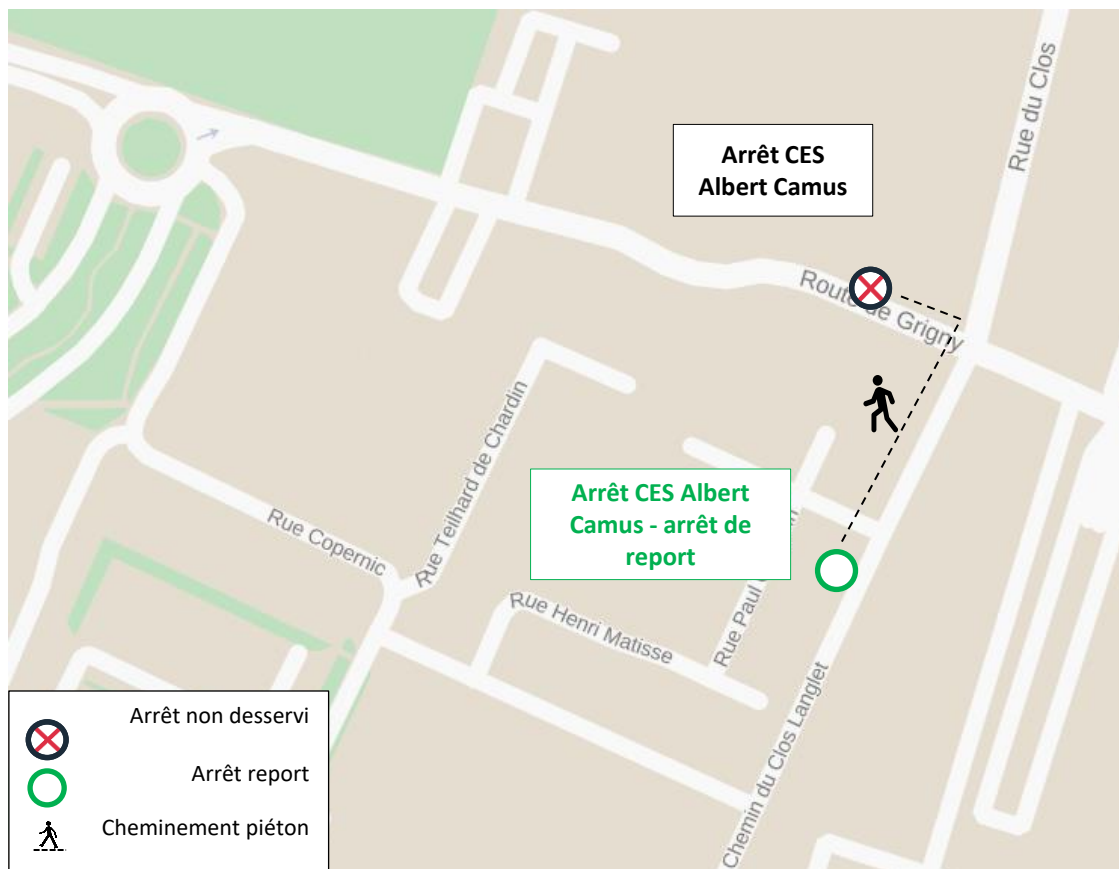

BUS

402

## Perturbations - Travaux **Tzen4**

A compter du 10 avril 2023 jusqu'à la fin des travaux

✗ L'arrêt **CES Albert Camus** n'est pas desservi en direction de Viry-Châtillon.

✓ Report à l'arrêt **CES Albert Camus – arrêt de report**