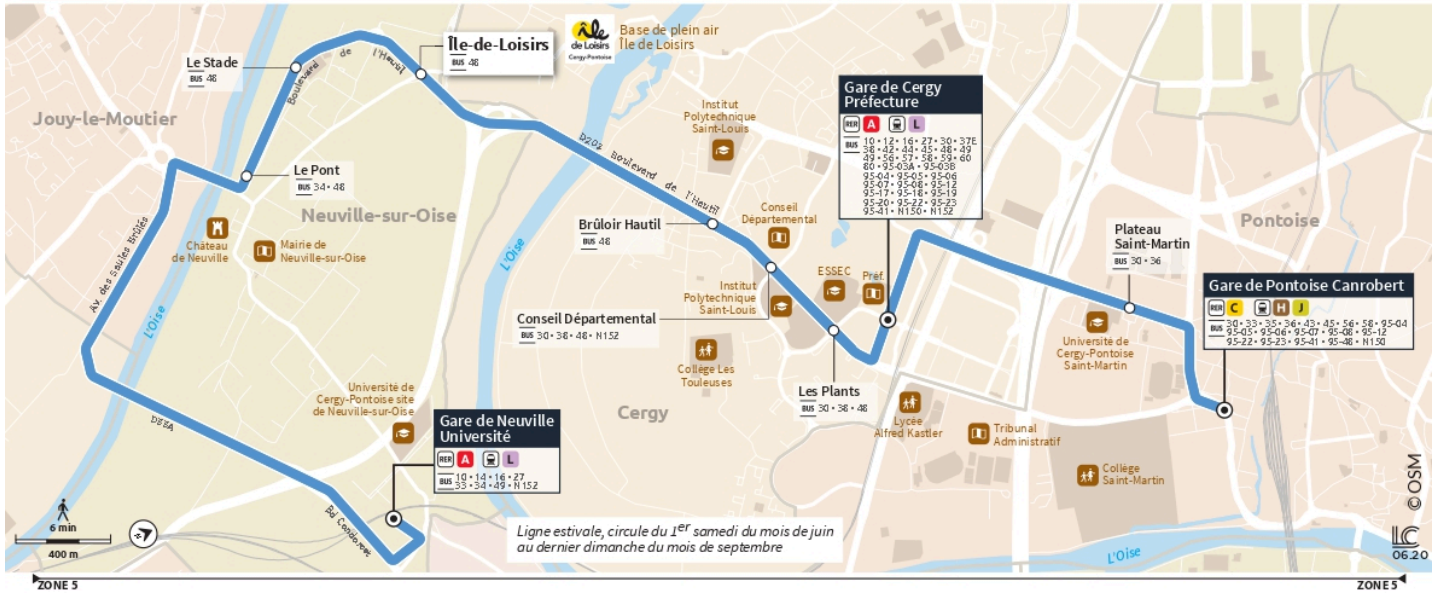

29

Direction :

Gare de Neuville Université

29 Gare de Neuville Université ← Gare de Pontoise Canrobert via Île de Loisirs

Horaires valables du 1er juin au 7 juillet 2024

		Samedi									
PONTOISE	Gare de Pontoise Canrobert	17:44	18:04	18:24	18:44	19:04	19:26	19:46	20:06	20:32	20:46
	Plateau Saint-Martin	17:47	18:07	18:27	18:47	19:07	19:29	19:49	20:09	20:35	20:49
CERGY	Gare de Cergy Préfecture	17:54	18:14	18:34	18:54	19:14	19:36	19:56	20:16	20:42	20:56
	Les Plants	17:54	18:14	18:34	18:54	19:14	19:36	19:56	20:16	20:42	20:56
	Conseil départemental	17:55	18:15	18:35	18:55	19:15	19:37	19:57	20:17	20:43	20:57
	Brûloir-Hautil	17:56	18:16	18:36	18:56	19:16	19:38	19:58	20:18	20:44	20:58
NEUVILLE-SUR-OISE	Ile-de-Loisirs	17:59	18:19	18:38	18:58	19:18	19:40	20:00	20:20	20:46	21:00
	Le Stade	18:00	18:20	18:39	18:59	19:19	19:41	20:01	20:21	20:47	21:01
	Le Pont	18:01	18:21	18:40	19:00	19:20	19:42	20:02	20:22	20:48	21:02
	Gare de Neuville Université	18:08	18:28	18:47	19:07	19:27	19:49	20:08	20:28	20:54	21:08