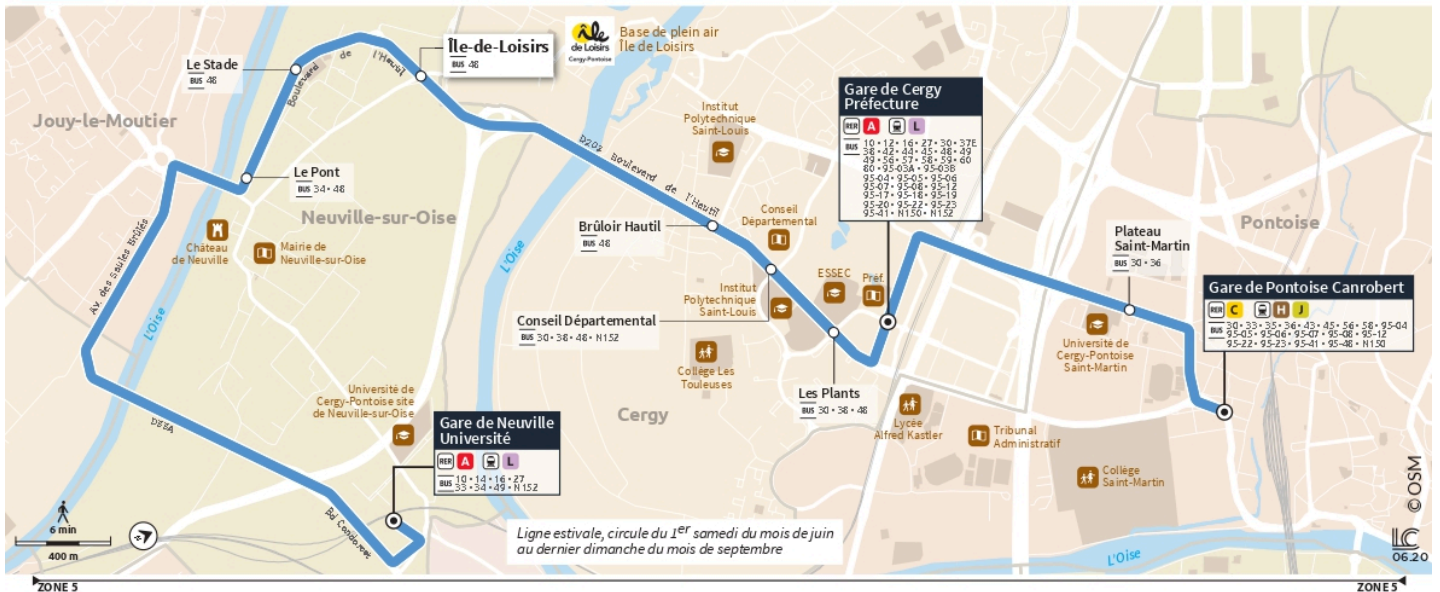

29

Direction :

Gare de Pontoise Canrobert

29 Gare de Neuville Université ← Gare de Pontoise Canrobert via Île de Loisirs

Horaires valables du 1er juin au 7 juillet 2024

		Dimanche										
NEUVILLE-SUR-OISE	Gare de Neuville Université	11:02	11:22	11:42	12:02	12:22	12:42	13:02	13:22	13:42	14:02	14:22
	Le Pont	11:08	11:28	11:48	12:08	12:28	12:48	13:08	13:28	13:48	14:08	14:28
	Le Stade	11:09	11:29	11:49	12:09	12:29	12:49	13:09	13:29	13:49	14:09	14:29
	Ile-de-Loisirs	11:10	11:30	11:50	12:10	12:30	12:50	13:10	13:30	13:50	14:10	14:30
CERGY	Brûloir-Hautil	11:14	11:34	11:54	12:14	12:34	12:54	13:14	13:34	13:54	14:14	14:34
	Conseil départemental	11:15	11:35	11:55	12:15	12:35	12:55	13:15	13:35	13:55	14:15	14:35
	Les Plants	11:16	11:36	11:56	12:16	12:36	12:56	13:16	13:36	13:56	14:16	14:36
	Gare de Cergy-Préfecture	11:18	11:38	11:58	12:18	12:38	12:58	13:18	13:38	13:58	14:18	14:38
PONTOISE	Plateau Saint-Martin	11:21	11:41	12:01	12:21	12:41	13:01	13:21	13:41	14:01	14:21	14:41
	Gare de Pontoise Canrobert	11:24	11:44	12:04	12:24	12:44	13:04	13:24	13:44	14:04	14:24	14:44