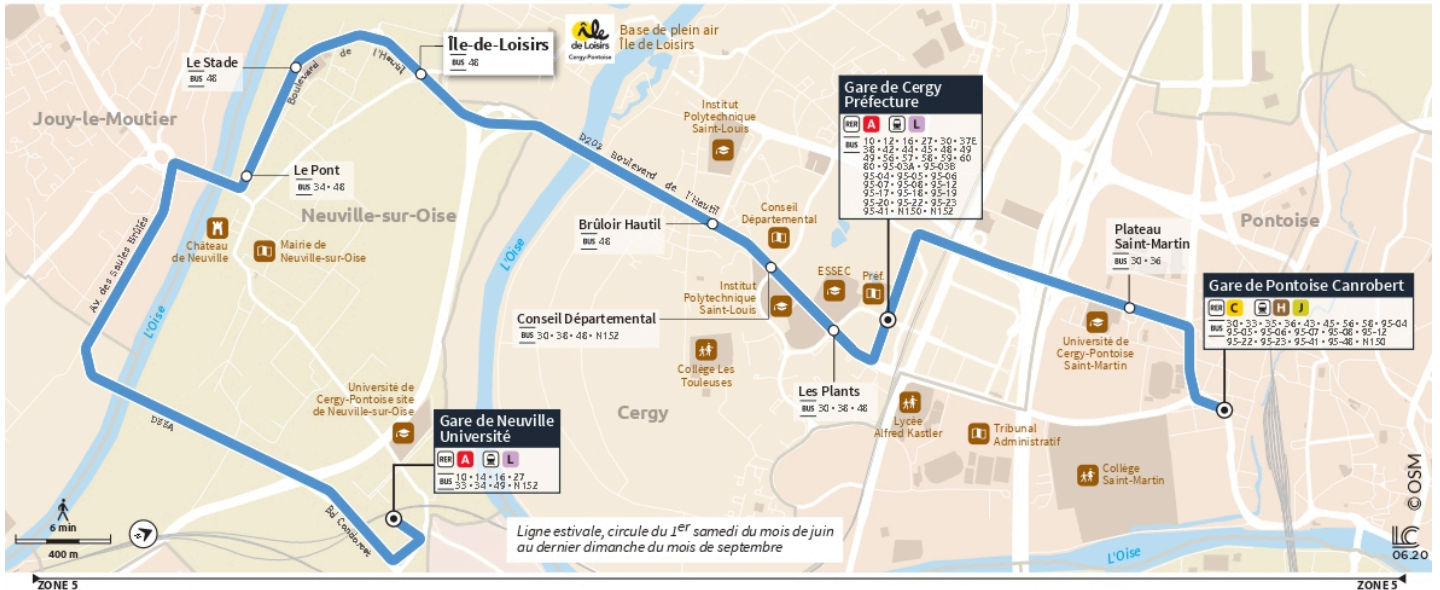

29

Direction :

Gare de Neuville Université

29 Gare de Neuville Université ← Gare de Pontoise Canrobert via Île de Loisirs

Horaires valables du 1er juin au 7 juillet 2024

		Dimanche									
PONTOISE	Gare de Pontoise Canrobert	17:43	18:03	18:23	18:40	19:00	19:17	19:43	20:00	20:18	20:47
	Plateau Saint-Martin	17:46	18:06	18:26	18:43	19:03	19:20	19:46	20:03	20:21	20:50
CERGY	Gare de Cergy Préfecture	17:53	18:13	18:33	18:50	19:09	19:26	19:52	20:09	20:27	20:56
	Les Plants	17:53	18:13	18:33	18:50	19:09	19:26	19:52	20:09	20:27	20:56
	Conseil départemental	17:54	18:14	18:34	18:51	19:10	19:27	19:53	20:10	20:28	20:57
	Brûloir-Hautil	17:55	18:15	18:35	18:52	19:11	19:28	19:54	20:11	20:29	20:58
NEUVILLE-SUR-OISE	Ile-de-Loisirs	17:57	18:17	18:37	18:54	19:13	19:30	19:56	20:13	20:31	21:00
	Le Stade	17:58	18:18	18:38	18:55	19:14	19:31	19:57	20:14	20:32	21:01
	Le Pont	17:59	18:19	18:39	18:56	19:15	19:32	19:58	20:15	20:33	21:02
	Gare de Neuville Université	18:06	18:26	18:46	19:03	19:22	19:38	20:04	20:20	20:38	21:07