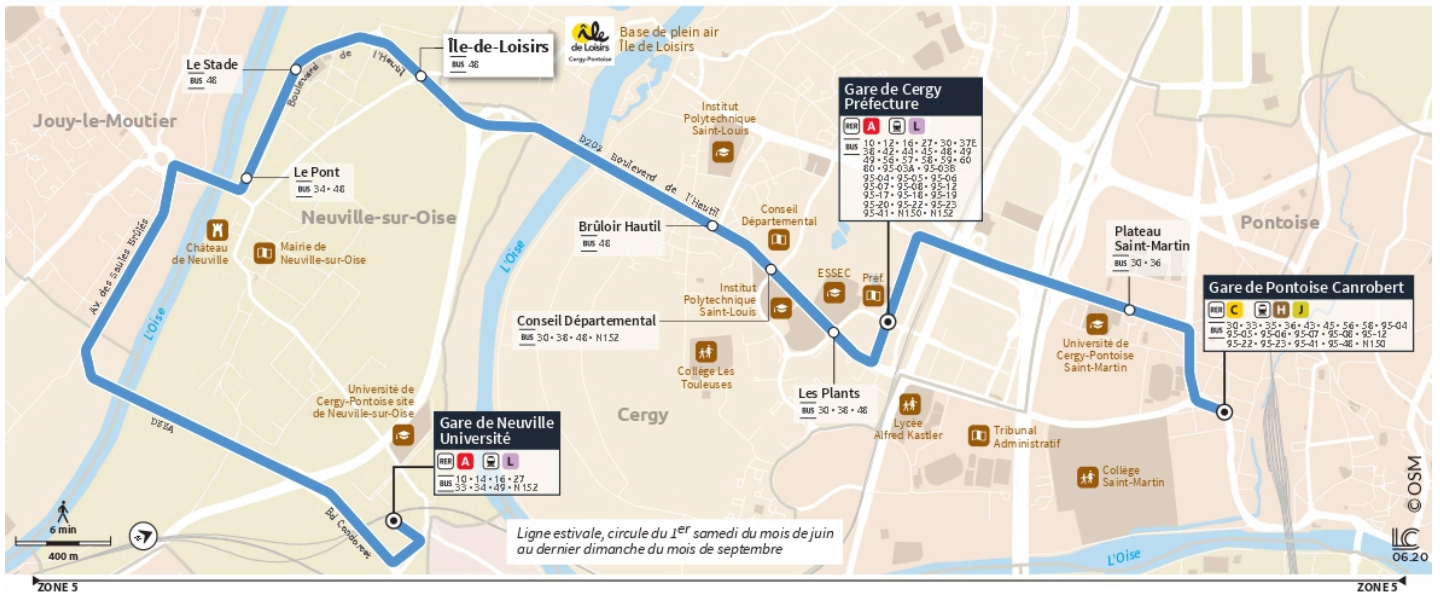

29

Direction :

Gare de Pontoise Canrobert

29 Gare de Neuville Université ← Gare de Pontoise Canrobert via Île de Loisirs

Horaires valables du 1er juin au 7 juillet 2024

		Dimanche										
NEUVILLE-SUR-OISE	Gare de Neuville Université	14:42	15:02	15:22	15:42	16:02	16:19	16:38	16:58	17:11	17:30	17:58
	Le Pont	14:48	15:08	15:28	15:48	16:08	16:25	16:44	17:04	17:17	17:36	18:04
	Le Stade	14:49	15:09	15:29	15:49	16:09	16:26	16:45	17:05	17:18	17:37	18:05
	Ile-de-Loisirs	14:50	15:10	15:30	15:50	16:10	16:27	16:46	17:06	17:19	17:38	18:06
CERGY	Brûloir-Hautil	14:54	15:14	15:34	15:54	16:14	16:31	16:50	17:10	17:23	17:42	18:10
	Conseil départemental	14:55	15:15	15:35	15:55	16:15	16:32	16:51	17:11	17:24	17:43	18:11
	Les Plants	14:56	15:16	15:36	15:56	16:16	16:33	16:52	17:12	17:25	17:44	18:12
	Gare de Cergy-Préfecture	14:58	15:18	15:38	15:58	16:18	16:35	16:54	17:14	17:27	17:46	18:14
PONTOISE	Plateau Saint-Martin	15:01	15:21	15:41	16:01	16:21	16:38	16:57	17:17	17:30	17:49	18:17
	Gare de Pontoise Canrobert	15:04	15:24	15:44	16:04	16:24	16:41	17:00	17:20	17:33	17:52	18:20