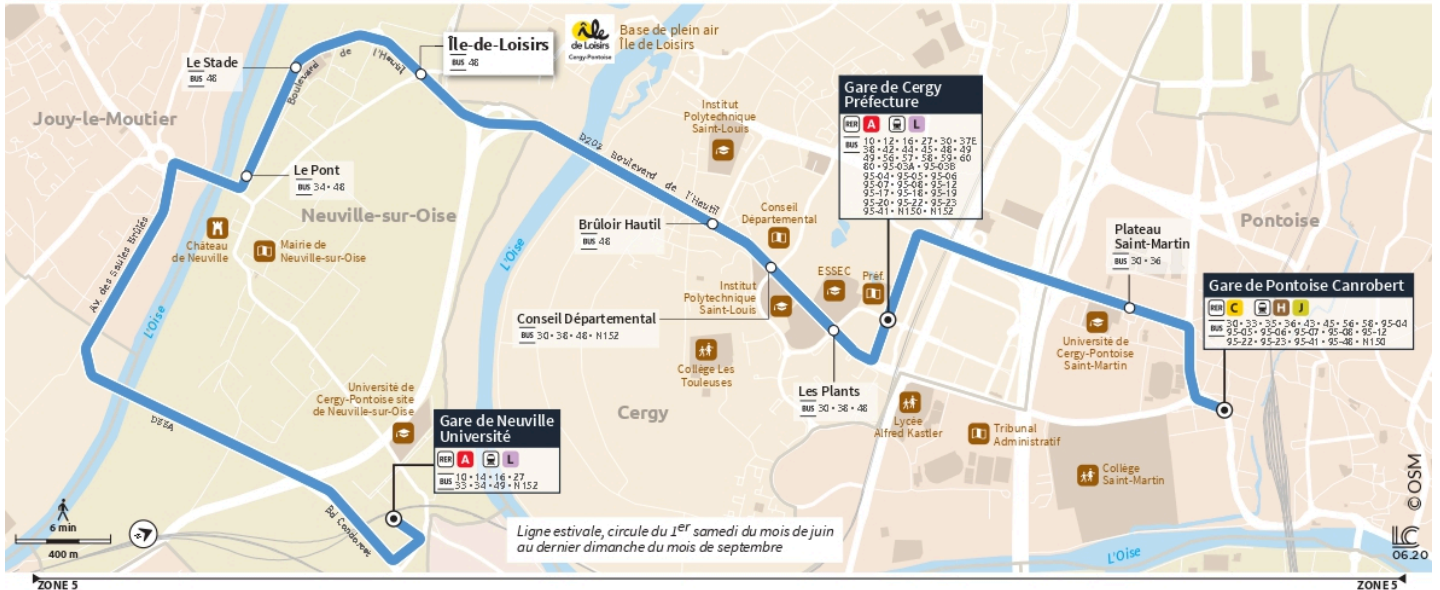

29

Direction :

Gare de Neuville Université

29 Gare de Neuville Université ← Gare de Pontoise Canrobert via Île de Loisirs

Horaires valables du 1er juin au 7 juillet 2024

		Dimanche										
PONTOISE	Gare de Pontoise Canrobert	14:15	14:32	14:56	15:15	15:35	15:53	16:13	16:33	16:45	17:04	17:25
	Plateau Saint-Martin	14:18	14:35	14:59	15:18	15:38	15:56	16:16	16:36	16:48	17:07	17:28
CERGY	Gare de Cergy Préfecture	14:25	14:42	15:06	15:25	15:45	16:03	16:23	16:43	16:55	17:14	17:35
	Les Plants	14:25	14:42	15:06	15:25	15:45	16:03	16:23	16:43	16:55	17:14	17:35
	Conseil départemental	14:26	14:43	15:07	15:26	15:46	16:04	16:24	16:44	16:56	17:15	17:36
	Brûloir-Hautil	14:27	14:44	15:08	15:27	15:47	16:05	16:25	16:45	16:57	17:16	17:37
NEUVILLE-SUR-OISE	Ile-de-Loisirs	14:29	14:46	15:10	15:29	15:49	16:07	16:27	16:47	16:59	17:18	17:39
	Le Stade	14:30	14:47	15:11	15:30	15:50	16:08	16:28	16:48	17:00	17:19	17:40
	Le Pont	14:31	14:48	15:12	15:31	15:51	16:09	16:29	16:49	17:01	17:20	17:41
	Gare de Neuville Université	14:38	14:55	15:19	15:38	15:58	16:16	16:36	16:56	17:08	17:27	17:48