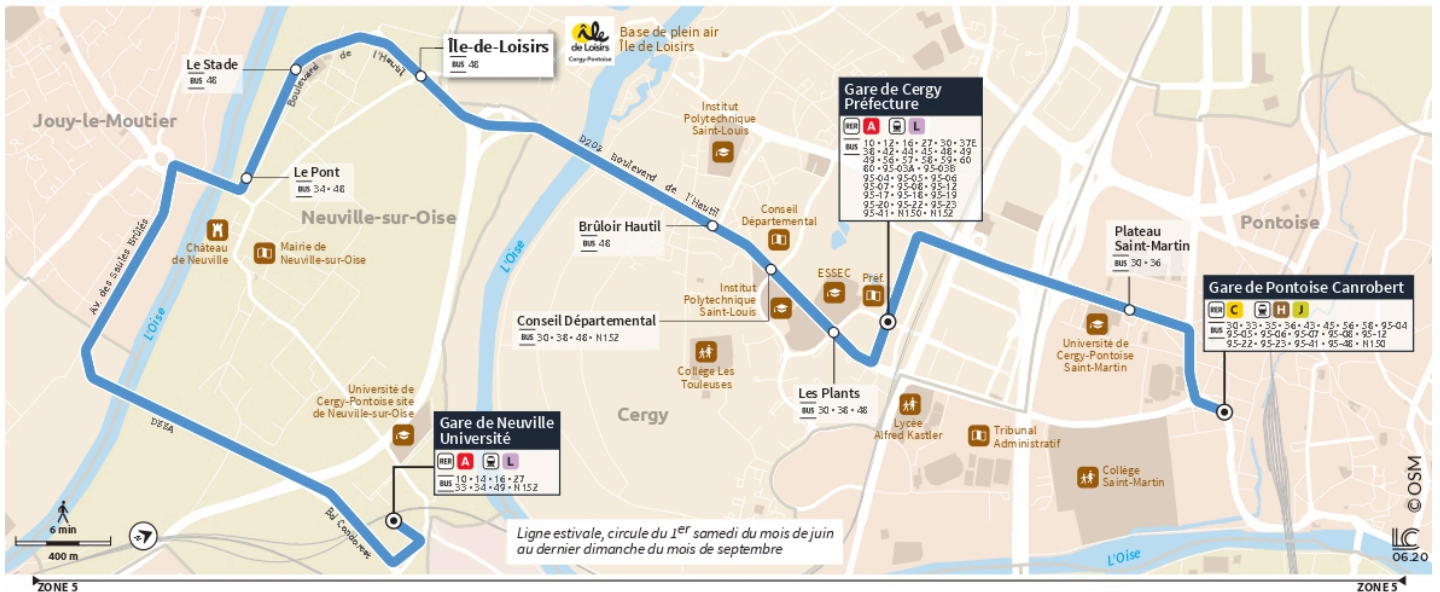

29

Direction :

Gare de Neuville Université

29 Gare de Neuville Université ← Gare de Pontoise Canrobert via Île de Loisirs

Horaires valables du 1er juin au 7 juillet 2024

		Samedi										
PONTOISE	Gare de Pontoise Canrobert	10:32	10:55	11:13	11:33	11:53	12:12	12:30	12:52	13:10	13:33	13:53
	Plateau Saint-Martin	10:35	10:58	11:16	11:36	11:56	12:15	12:33	12:55	13:13	13:36	13:56
CERGY	Gare de Cergy Préfecture	10:42	11:05	11:23	11:43	12:03	12:22	12:40	13:02	13:20	13:43	14:03
	Les Plants	10:42	11:05	11:23	11:43	12:03	12:22	12:40	13:02	13:20	13:43	14:03
	Conseil départemental	10:43	11:06	11:24	11:44	12:04	12:23	12:41	13:03	13:21	13:44	14:04
	Brûloir-Hautil	10:44	11:07	11:25	11:45	12:05	12:24	12:42	13:04	13:22	13:45	14:05
NEUVILLE-SUR-OISE	Ile-de-Loisirs	10:46	11:09	11:27	11:47	12:07	12:26	12:44	13:07	13:25	13:48	14:08
	Le Stade	10:47	11:10	11:28	11:48	12:08	12:27	12:45	13:08	13:26	13:49	14:09
	Le Pont	10:48	11:11	11:29	11:49	12:09	12:28	12:46	13:09	13:27	13:50	14:10
	Gare de Neuville Université	10:55	11:18	11:36	11:56	12:16	12:35	12:53	13:16	13:34	13:57	14:17