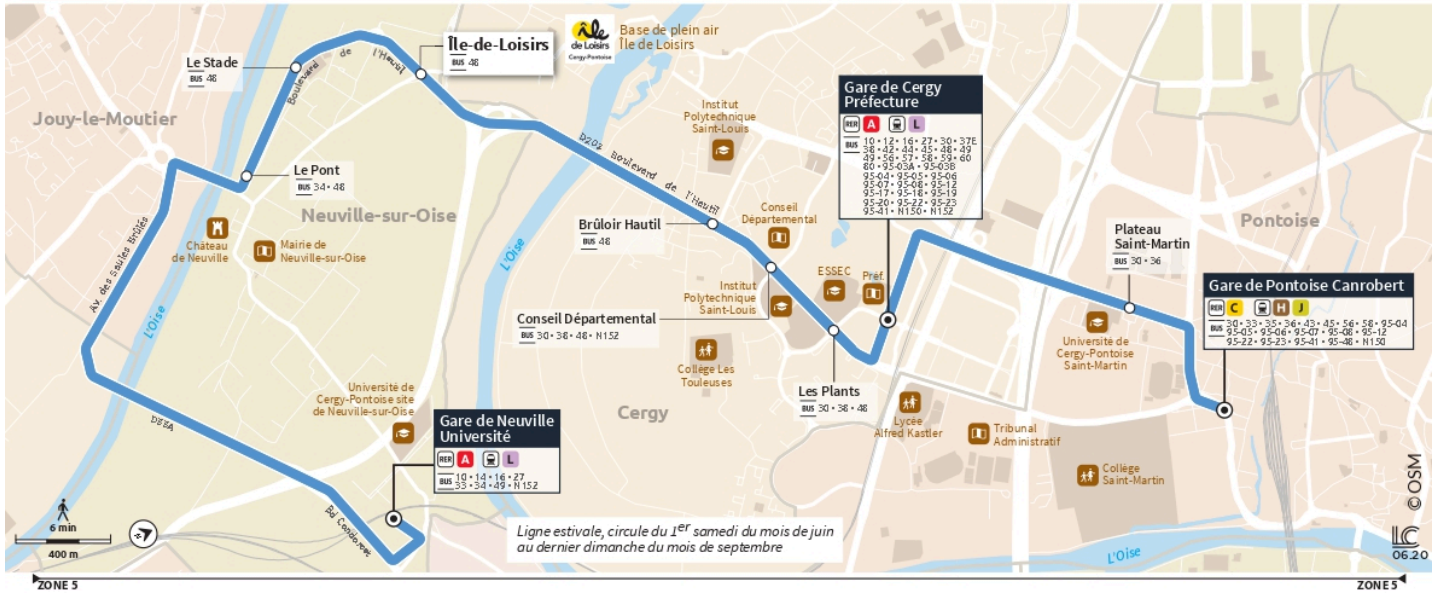

29

Direction :

Gare de Pontoise Carrobert

29 Gare de Neuville Université ← Gare de Pontoise Carrobert via Île de Loisirs

Horaires valables du 1er juin au 7 juillet 2024

		Dimanche								
NEUVILLE-SUR-OISE	Gare de Neuville Université	18:10	18:29	18:49	19:06	19:31	19:50	20:09	20:32	20:58
	Le Pont	18:16	18:35	18:55	19:12	19:37	19:56	20:15	20:38	21:04
	Le Stade	18:17	18:36	18:56	19:13	19:38	19:57	20:16	20:39	21:05
	Ile-de-Loisirs	18:18	18:37	18:57	19:14	19:39	19:58	20:17	20:40	21:06
CERGY	Brûloir-Hautil	18:22	18:41	19:01	19:18	19:42	20:01	20:20	20:43	21:09
	Conseil départemental	18:23	18:42	19:02	19:19	19:43	20:02	20:21	20:44	21:10
	Les Plants	18:24	18:43	19:03	19:20	19:44	20:03	20:22	20:45	21:11
	Gare de Cergy-Préfecture	18:26	18:45	19:05	19:22	19:46	20:05	20:24	20:47	21:13
PONTOISE	Plateau Saint-Martin	18:29	18:48	19:08	19:25	19:49	20:08	20:27	20:50	21:16
	Gare de Pontoise Carrobert	18:32	18:51	19:11	19:28	19:52	20:11	20:30	20:52	21:18