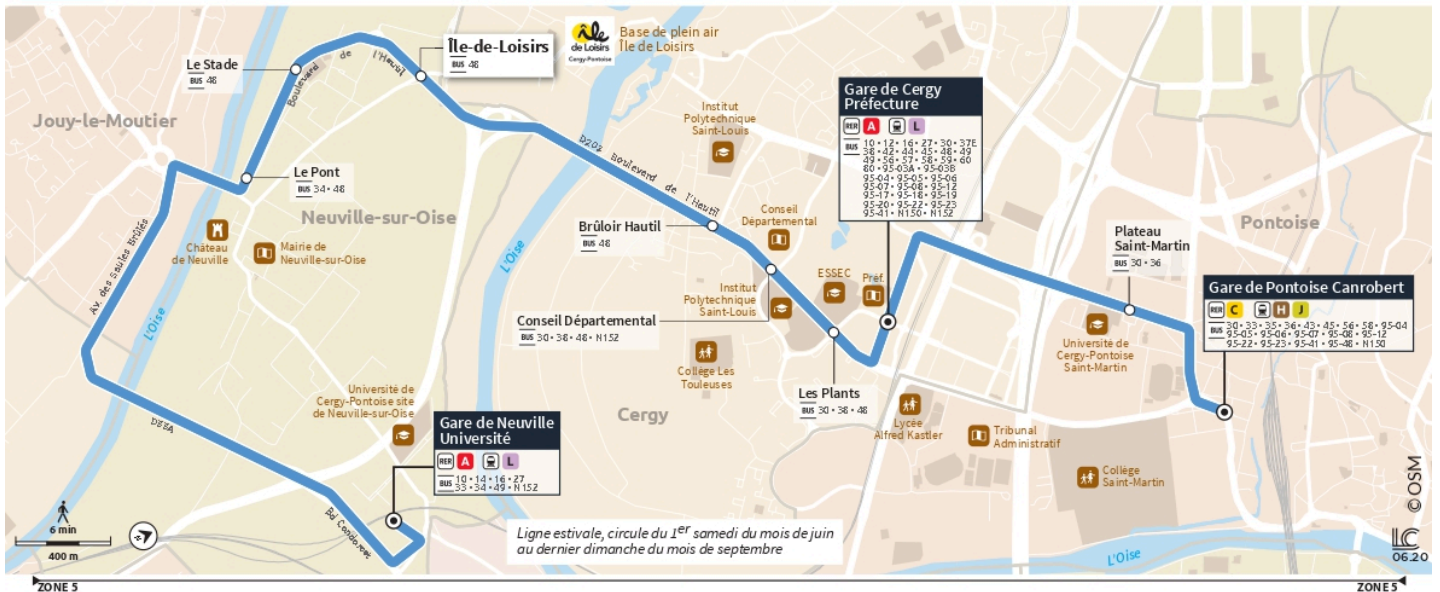

29

Direction :

Gare de Neuville Université

29 Gare de Neuville Université ← Gare de Pontoise Canrobert via Île de Loisirs

Horaires valables du 1er juin au 7 juillet 2024

		Dimanche										
PONTOISE	Gare de Pontoise Canrobert	10:32	10:56	11:15	11:36	11:52	12:15	12:36	12:56	13:13	13:36	13:56
	Plateau Saint-Martin	10:35	10:59	11:18	11:39	11:55	12:18	12:39	12:59	13:16	13:39	13:59
CERGY	Gare de Cergy Préfecture	10:42	11:06	11:25	11:46	12:02	12:25	12:46	13:06	13:23	13:46	14:06
	Les Plants	10:42	11:06	11:25	11:46	12:02	12:25	12:46	13:06	13:23	13:46	14:06
	Conseil départemental	10:43	11:07	11:26	11:47	12:03	12:26	12:47	13:07	13:24	13:47	14:07
	Brûloir-Hautil	10:44	11:08	11:27	11:48	12:04	12:27	12:48	13:08	13:25	13:48	14:08
NEUVILLE-SUR-OISE	Ile-de-Loisirs	10:46	11:10	11:29	11:50	12:06	12:29	12:50	13:10	13:27	13:50	14:10
	Le Stade	10:47	11:11	11:30	11:51	12:07	12:30	12:51	13:11	13:28	13:51	14:11
	Le Pont	10:48	11:12	11:31	11:52	12:08	12:31	12:52	13:12	13:29	13:52	14:12
	Gare de Neuville Université	10:55	11:19	11:38	11:59	12:15	12:38	12:59	13:19	13:36	13:59	14:19