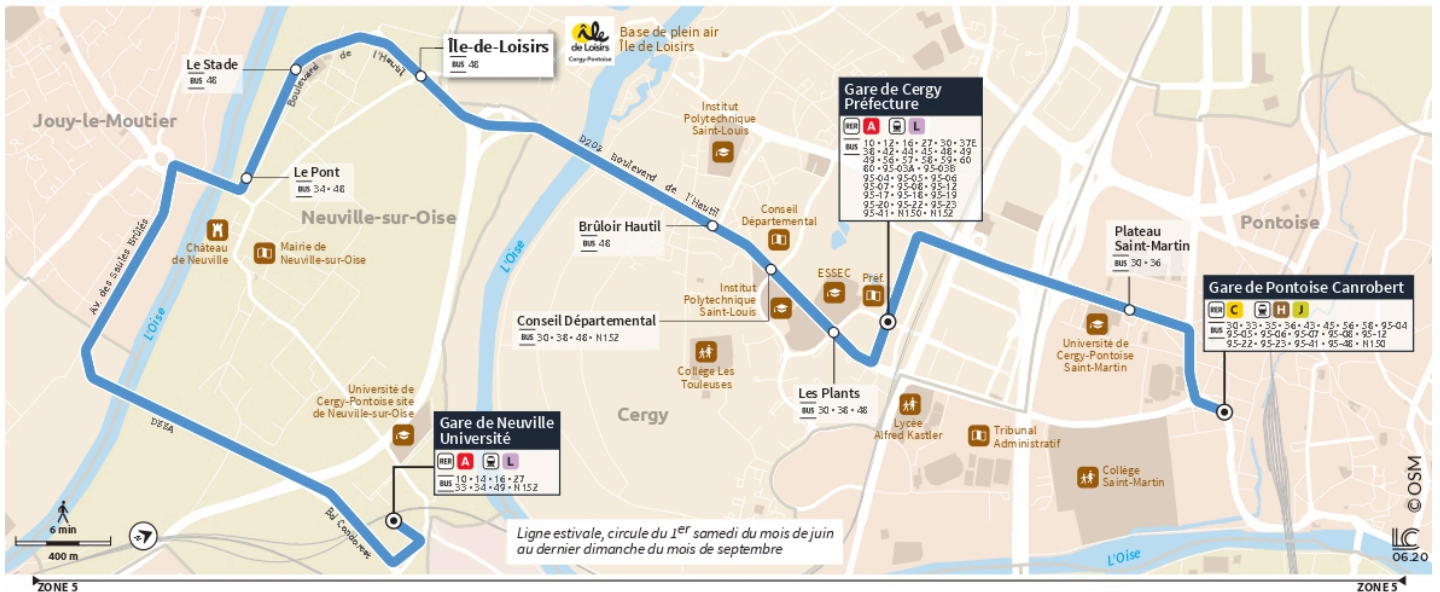

29

Direction :

Gare de Pontoise Canrobert

29 Gare de Neuville Université ← Gare de Pontoise Canrobert via Île de Loisirs

Horaires valables du 1er juin au 7 juillet 2024

		Samedi								
NEUVILLE-SUR-OISE	Gare de Neuville Université	18:19	18:39	19:01	19:22	19:42	20:00	20:12	20:32	20:58
	Le Pont	18:25	18:45	19:07	19:28	19:48	20:06	20:18	20:38	21:04
	Le Stade	18:26	18:46	19:08	19:29	19:49	20:07	20:19	20:39	21:05
	Ile-de-Loisirs	18:27	18:47	19:09	19:30	19:50	20:08	20:20	20:40	21:06
CERGY	Brûloir-Hautil	18:31	18:51	19:13	19:34	19:54	20:12	20:24	20:44	21:10
	Conseil départemental	18:32	18:52	19:14	19:35	19:55	20:13	20:25	20:45	21:11
	Les Plants	18:33	18:53	19:15	19:36	19:56	20:14	20:26	20:46	21:12
	Gare de Cergy-Préfecture	18:35	18:55	19:17	19:38	19:58	20:16	20:28	20:48	21:14
PONTOISE	Plateau Saint-Martin	18:38	18:58	19:20	19:41	20:01	20:19	20:31	20:51	21:17
	Gare de Pontoise Canrobert	18:41	19:01	19:23	19:43	20:03	20:21	20:33	20:53	21:19