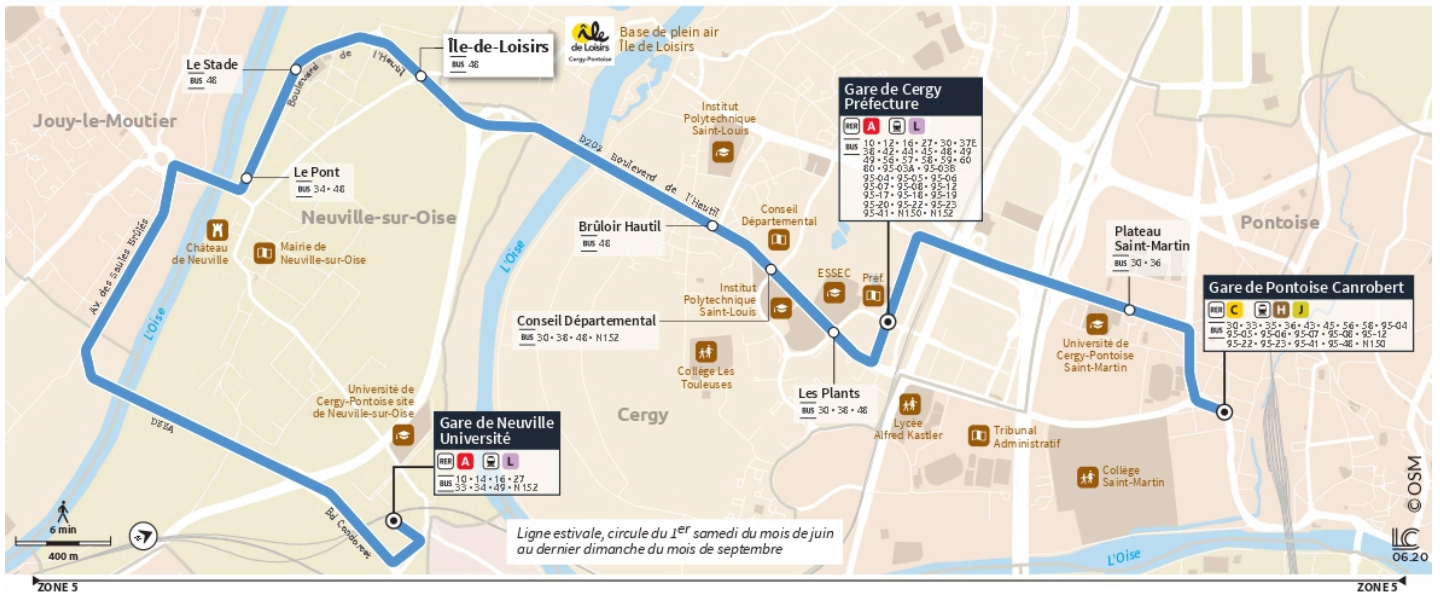

29

Direction :

Gare de Pontoise Canrobert

29 Gare de Neuville Université ← Gare de Pontoise Canrobert via Île de Loisirs

Horaires valables du 1er juin au 7 juillet 2024

		Samedi										
NEUVILLE-SUR-OISE	Gare de Neuville Université	11:00	11:21	11:40	12:00	12:20	12:40	13:00	13:20	13:40	14:00	14:20
	Le Pont	11:06	11:27	11:46	12:06	12:26	12:46	13:06	13:26	13:46	14:06	14:26
	Le Stade	11:07	11:28	11:47	12:07	12:27	12:47	13:07	13:27	13:47	14:07	14:27
	Ile-de-Loisirs	11:08	11:29	11:48	12:08	12:28	12:48	13:08	13:28	13:48	14:08	14:28
CERGY	Brûloir-Hautil	11:12	11:33	11:52	12:12	12:32	12:52	13:12	13:32	13:52	14:12	14:32
	Conseil départemental	11:13	11:34	11:53	12:13	12:33	12:53	13:13	13:33	13:53	14:13	14:33
	Les Plants	11:14	11:35	11:54	12:14	12:34	12:54	13:14	13:34	13:54	14:14	14:34
	Gare de Cergy-Préfecture	11:16	11:37	11:56	12:16	12:36	12:56	13:16	13:36	13:56	14:16	14:36
PONTOISE	Plateau Saint-Martin	11:19	11:40	11:59	12:19	12:39	12:59	13:19	13:39	13:59	14:19	14:39
	Gare de Pontoise Canrobert	11:22	11:43	12:02	12:22	12:42	13:02	13:22	13:42	14:02	14:22	14:42