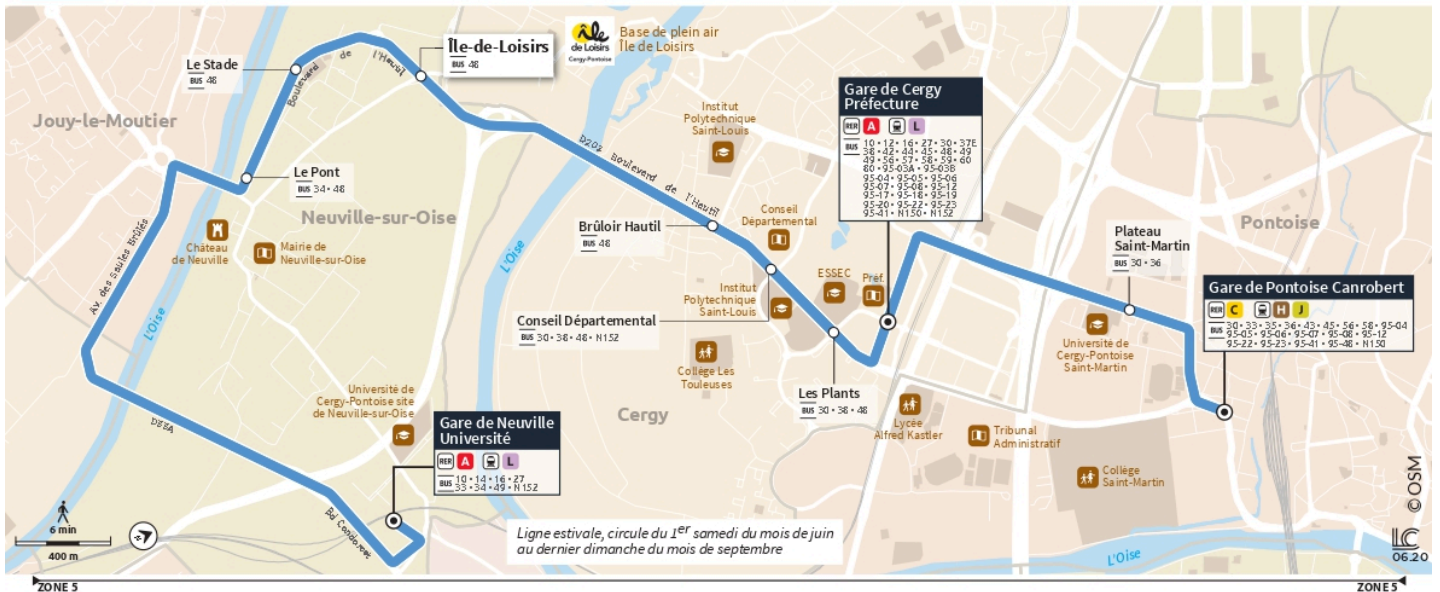

29

Direction :

Gare de Pontoise Carrobert

29 Gare de Neuville Université ← Gare de Pontoise Carrobert via Île de Loisirs

Horaires valables du 1er juin au 7 juillet 2024

		Samedi										
NEUVILLE-SUR-OISE	Gare de Neuville Université	14:40	15:00	15:20	15:40	16:00	16:19	16:39	16:59	17:19	17:39	17:59
	Le Pont	14:46	15:06	15:26	15:46	16:06	16:25	16:45	17:05	17:25	17:45	18:05
	Le Stade	14:47	15:07	15:27	15:47	16:07	16:26	16:46	17:06	17:26	17:46	18:06
	Ile-de-Loisirs	14:48	15:08	15:28	15:48	16:08	16:27	16:47	17:07	17:27	17:47	18:07
CERGY	Brûloir-Hautil	14:52	15:12	15:32	15:52	16:12	16:31	16:51	17:11	17:31	17:51	18:11
	Conseil départemental	14:53	15:13	15:33	15:53	16:13	16:32	16:52	17:12	17:32	17:52	18:12
	Les Plants	14:54	15:14	15:34	15:54	16:14	16:33	16:53	17:13	17:33	17:53	18:13
	Gare de Cergy-Préfecture	14:56	15:16	15:36	15:56	16:16	16:35	16:55	17:15	17:35	17:55	18:15
PONTOISE	Plateau Saint-Martin	14:59	15:19	15:39	15:59	16:19	16:38	16:58	17:18	17:38	17:58	18:18
	Gare de Pontoise Carrobert	15:02	15:22	15:42	16:02	16:22	16:41	17:01	17:21	17:41	18:01	18:21