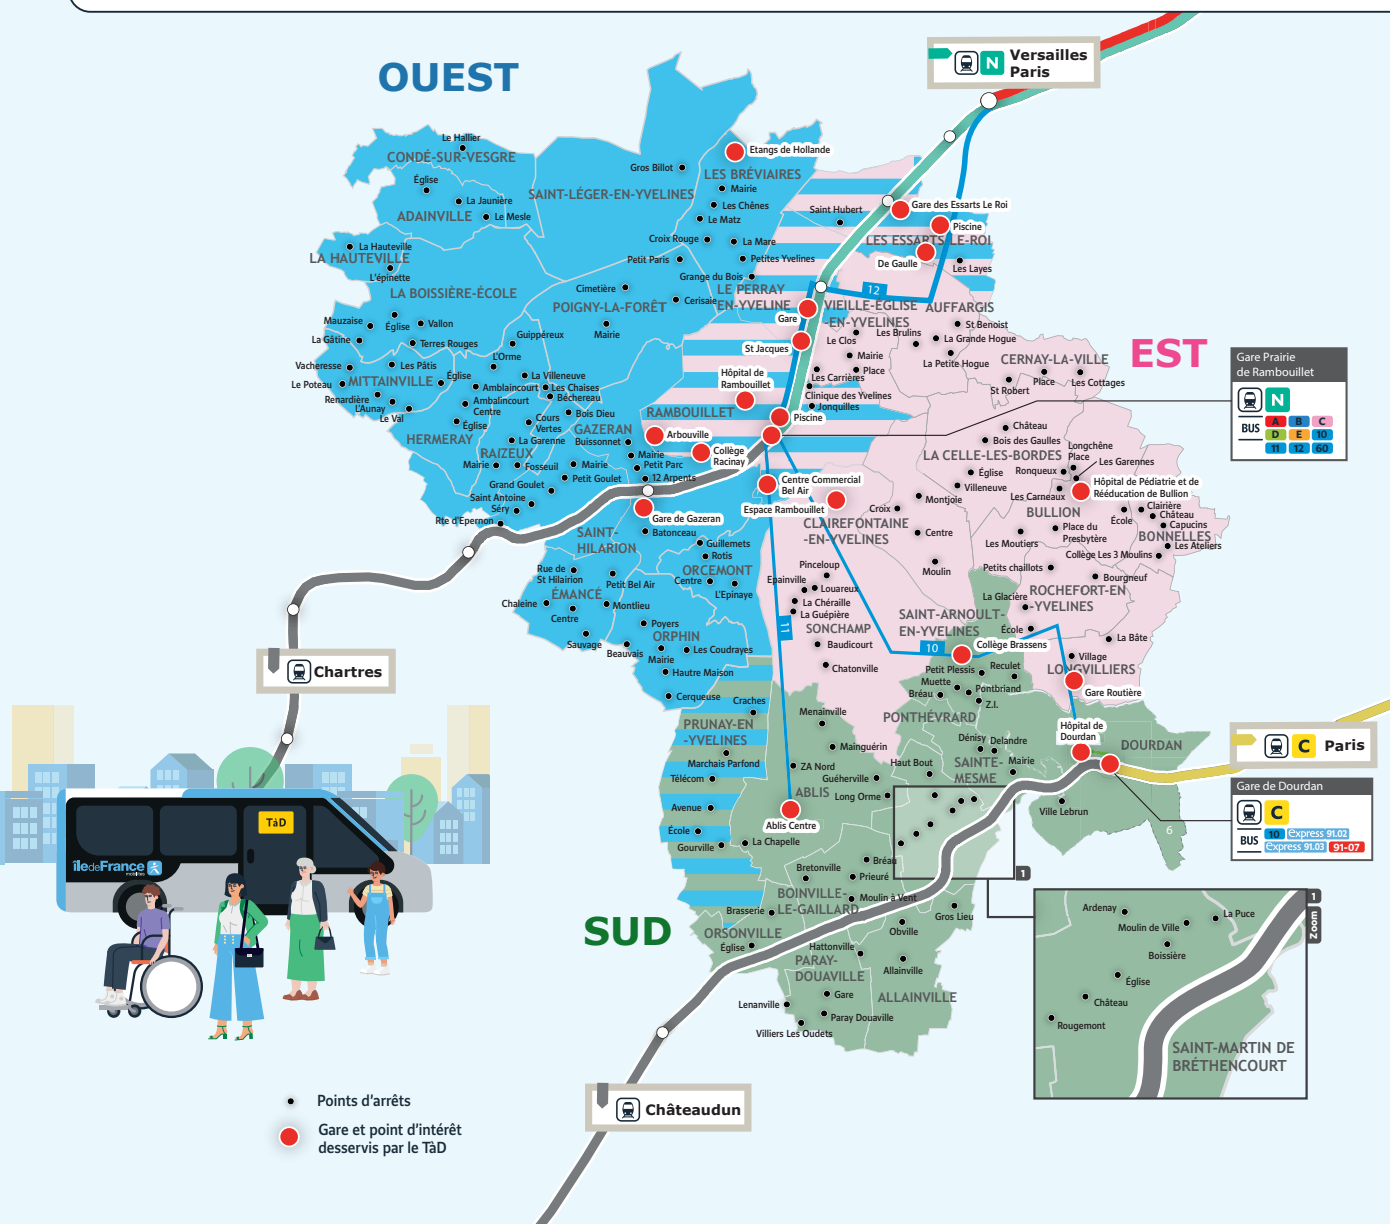

BUS

TàD
Rambouillet

**EXCLUSIVEMENT
SUR RÉSERVATION**

Appli TàD
Île-de-France
Mobilités

tad.iledefrance-mobilites.fr

09 70 80 96 63
Du lundi au vendredi
De 9h à 18h

SUR RÉSERVATION DU LUNDI AU VENDREDI de 9h00 à 16h00 ET LE SAMEDI de 9h00 à 19h00

DEPUIS LA ZONE OUEST

Je me déplace d'un arrêt de la **ZONE OUEST** vers l'un des points d'intérêt suivants :

- Gare de Prairie de Rambouillet
- Hôpital de Rambouillet
- Centre Commercial Bel Air (arrêt Drouette)
- Espace Rambouillet
- Gare de Gazeran
- Piscine de Rambouillet
- Piscine des Essarts-le-Roi
- Gare des Essarts-le-Roi
- Collège Racinay Rambouillet
- Arbouville (Lycée de Rambouillet)
- Pôle santé des Essarts-le-Roi (arrêt De Gaulle)
- Gare du Perray-en-Yvelines
- Centre commercial Le Perray-en-Yvelines (arrêt Saint Jacques)
- Les Étangs de Hollande

et inversement depuis l'un de ces points d'intérêts vers un point d'arrêt de la zone.

DEPUIS LA ZONE SUD

Je me déplace d'un arrêt de la **ZONE SUD** vers l'un des points d'intérêt suivants :

1. Gare de Dourdan
   - Hôpital de Dourdan
   - Longvilliers Gare Routière
   - Collège Brassens
   - Saint-Arnoult-en-Yvelines
   - Ablis Centre
2. et inversement depuis l'un de ces points d'intérêts vers un point d'arrêt de la zone.

Avec le TàD Rambouillet, je me déplace librement depuis un arrêt de ma zone vers le lieu d'intérêt de mon choix du lundi au vendredi de 9h00 à 16h00 et le samedi de 9h00 à 19h00, toute l'année.

DEPUIS LA ZONE EST

Je me déplace d'un arrêt de la **ZONE EST** vers l'un des points d'intérêt suivants :

- Hôpital de Pédiatrie et de Rééducation de Bullion
- Gare de Prairie de Rambouillet
- Hôpital de Rambouillet
- Espace Rambouillet
- Centre Commercial Bel Air (arrêt Drouette)
- Piscine de Rambouillet
- Piscine des Essarts-le-Roi
- Gare des Essarts-le-Roi
- Collège Racinay Rambouillet
- Arbouville (Lycée de Rambouillet)
- Pôle santé des Essarts-le-Roi (arrêt De Gaulle)
- Gare du Perray-en-Yvelines
- Centre commercial Le Perray-en-Yvelines (arrêt Saint Jacques)
- Les Étangs de Hollande
- Longvilliers Gare Routière

et inversement depuis l'un de ces points d'intérêts vers un point d'arrêt de la zone.