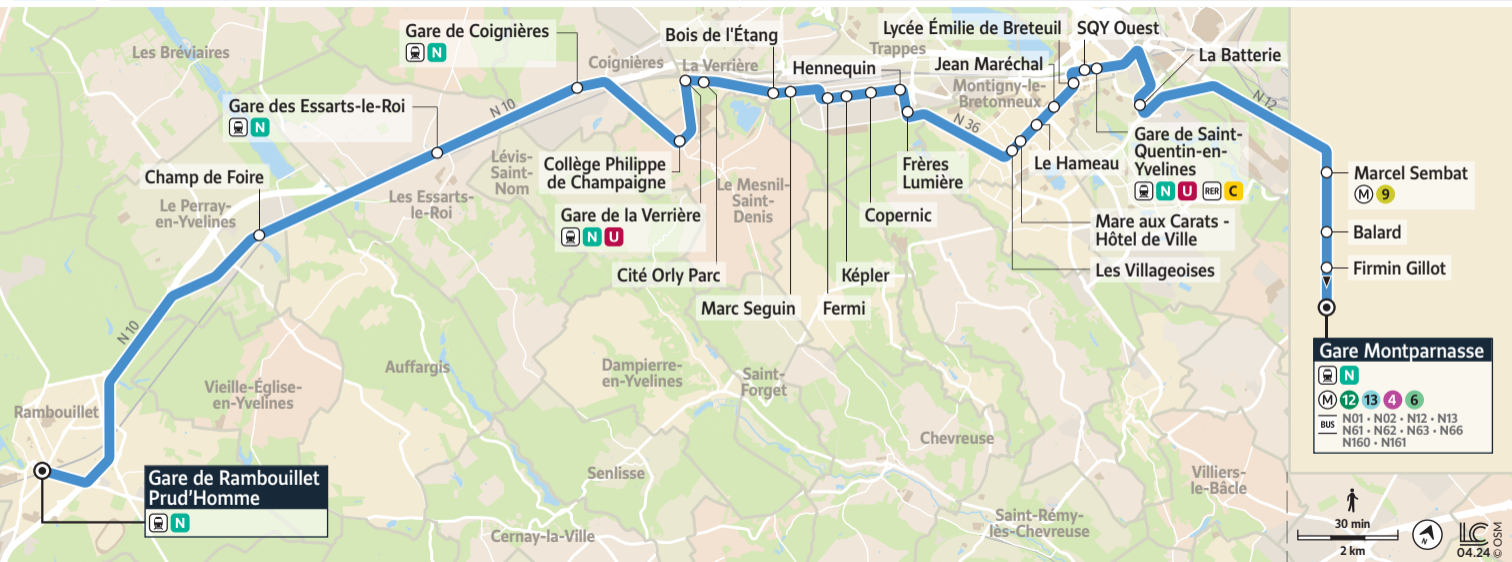

## Paris Gare Montparnasse ↔ Gare de Rambouillet Prud'Homme

**Gare Montparnasse**

- N
- M 12 13 4 6
- BUS N01 - N02 - N12 - N13  
N61 - N62 - N63 - N66  
N160 - N161

30 min  
2 km

OSM 04.24 ©