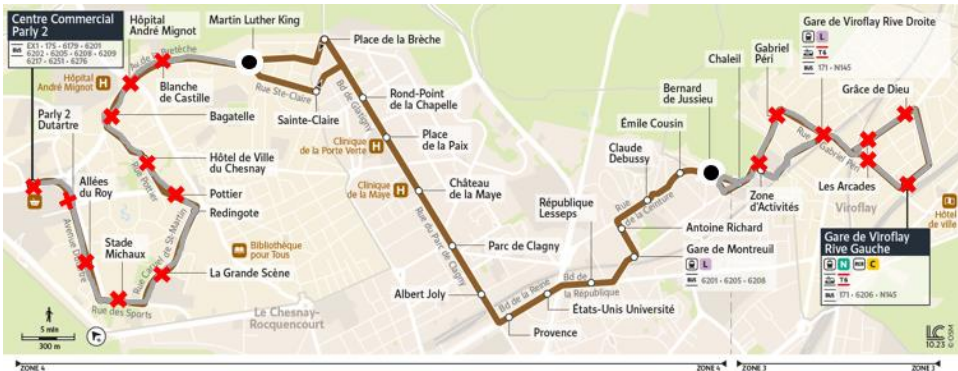

BUS

6207

PERTURBATIONS

Passage de la course Cycliste Hommes Le 3 août 2024 de 8h à 12h30

L'itinéraire de votre ligne 6207 est modifié dans les 2 sens.

Trajet desservi : Martin Luther King <> Bernard de Jussieu

Les arrêts entre CC. Parly 2 et Martin Luther King et les arrêts entre Bernard de Jussieu et la gare de Viroflay Rive Gauche ne seront pas desservis dans les 2 sens.

Flashez-moi pour en savoir plus !

Passage du Marathon Les 10 et 11 août 2024 toute la journée

L'itinéraire de votre ligne 6207 est modifié dans les 2 sens.

Trajet desservi : CC. Parly 2 <> Place de la Paix

Les arrêts entre Place de la Paix et la gare de Viroflay Rive Gauche ne seront pas desservis dans les 2 sens.