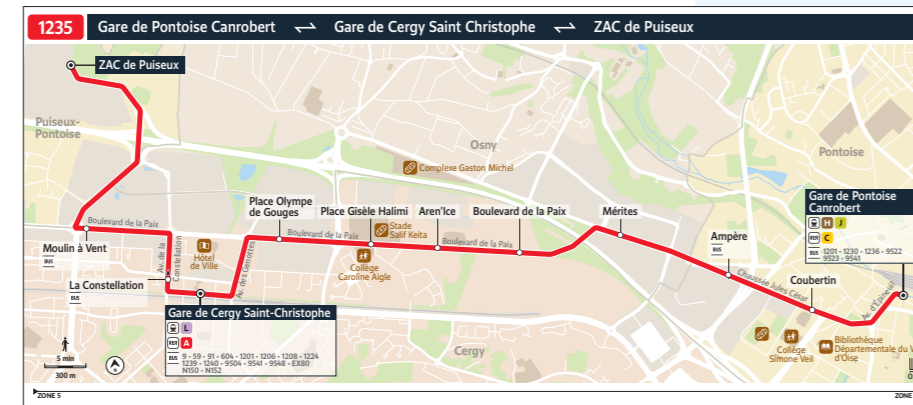

**30** **1230** Pas de modification  
L'offre reste identique aux horaires habituels

**11 NOUVEAU** **1231** L'arrêt « Limousine » est désormais desservi au même point d'arrêt

**57 NOUVEAU** **1232** Réadaptation de l'itinéraire  
Votre ligne dessert désormais « Avenue de l'Est » et « Parc d'Activités de la Danne »

**33** **1233** Pas de modification  
L'offre reste identique aux horaires habituels

**14 NOUVEAU** **1234** Votre ligne est désormais terminus à Confans-Sainte-Honorine Place Romagné, avec le même itinéraire du lundi au dimanche

**46 NOUVEAU** **1235** Votre ligne dessert désormais la nouvelle ZAC de Puiseux

**36** **1236** Pas de modification  
L'offre reste identique aux horaires habituels

**47 NOUVEAU** **1237** Réadaptation de l'itinéraire  
Votre ligne dessert désormais les gares de Neuville-Université et de Confans Fin d'Oise

**59 NOUVEAU** **1241** Réadaptation de l'itinéraire  
Votre ligne dessert désormais « Avenue de l'Est » et « Parc d'Activités de la Danne »

**60** **1242** Pas de modification  
L'offre reste identique aux horaires habituels