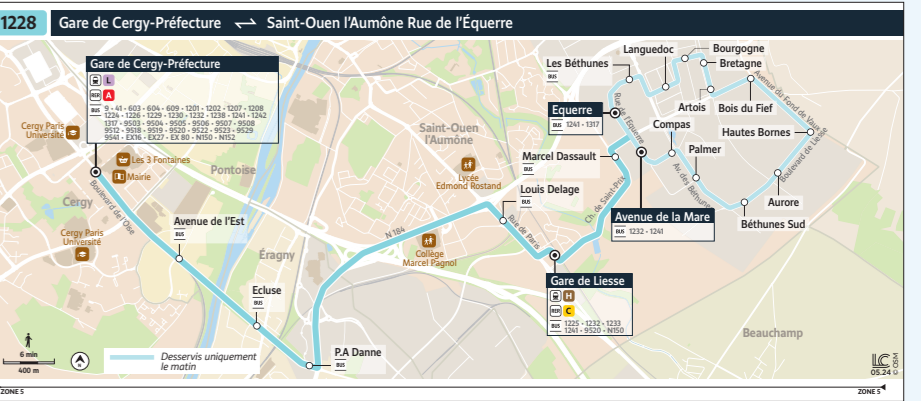

**43 NOUVEAU** 1223 Plus de bus la semaine en soirée Votre ligne circule désormais du lundi au dimanche

**44** 1224 Pas de modification L'offre reste identique aux horaires habituels

**55** 1225 Pas de modification L'offre reste identique aux horaires habituels

**56 NOUVEAU** 1226 Réadaptation de l'itinéraire Votre ligne dessert désormais « Avenue de l'Est » et « Parc d'Activités de la Danne »

**17A NOUVEAU** 1227 L'itinéraire de votre ligne est désormais unique du lundi au dimanche Plus de bus en soirée

**58 NOUVEAU** 1228 Réadaptation de l'itinéraire Votre ligne dessert désormais « Avenue de l'Est » et « Parc d'Activités de la Danne »

**29** 1229 Pas de modification L'offre reste identique aux horaires habituels