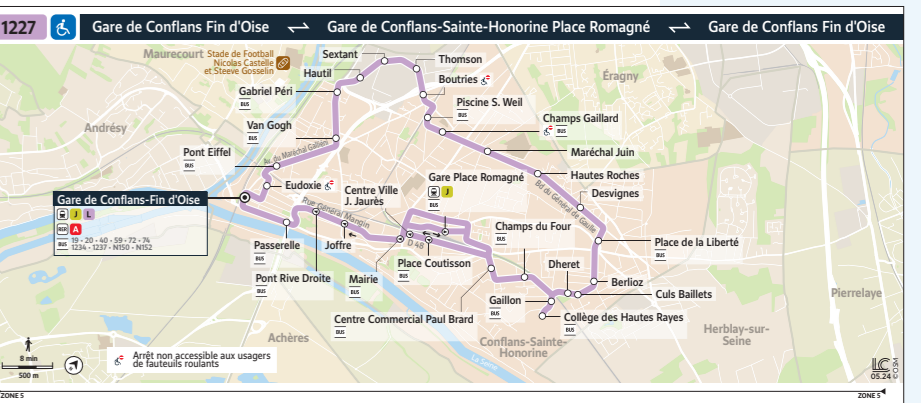

**30** **1230** Pas de modification  
L'offre reste identique aux horaires habituels

**11 NOUVEAU** **1231** L'arrêt « Limousine » est désormais desservi au même point d'arrêt

**57 NOUVEAU** **1232** Réadaptation de l'itinéraire  
Votre ligne dessert désormais « Avenue de l'Est » et « Parc d'Activités de la Danne »

**43 NOUVEAU** 1223 Plus de bus la semaine en soirée Votre ligne circule désormais du lundi au dimanche

**44** 1224 Pas de modification L'offre reste identique aux horaires habituels

**55** 1225 Pas de modification L'offre reste identique aux horaires habituels

**56 NOUVEAU** 1226 Réadaptation de l'itinéraire Votre ligne dessert désormais « Avenue de l'Est » et « Parc d'Activités de la Danne »

**17A NOUVEAU** 1227 L'itinéraire de votre ligne est désormais unique du lundi au dimanche Plus de bus en soirée

**58 NOUVEAU** 1228 Réadaptation de l'itinéraire Votre ligne dessert désormais « Avenue de l'Est » et « Parc d'Activités de la Danne »

**29** 1229 Pas de modification L'offre reste identique aux horaires habituels