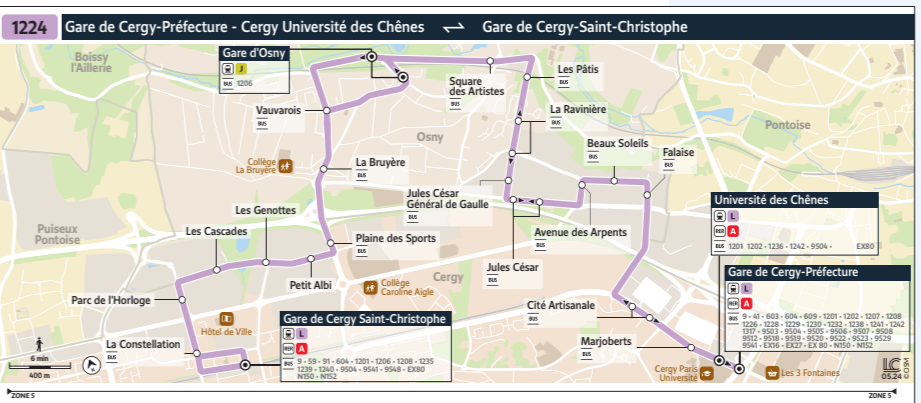

**35 NOUVEAU** 1206 Réadaptation des itinéraires : - Cergy <> Oseraie <> Pontoise (via Maison d'Arrêt) - Cergy <> Oseraie <> Stade C.Léon - Demi Lieu <> Oseraie <> Stade C.Léon <> Pontoise

**48 NOUVEAU** 1207 Un bus toutes les 30 minutes en soirée

**43 NOUVEAU** 1223 Plus de bus la semaine en soirée Votre ligne circule désormais du lundi au dimanche

**44** 1224 Pas de modification L'offre reste identique aux horaires habituels

**55** 1225 Pas de modification L'offre reste identique aux horaires habituels

**56 NOUVEAU** 1226 Réadaptation de l'itinéraire Votre ligne dessert désormais « Avenue de l'Est » et « Parc d'Activités de la Danne »

**17A NOUVEAU** 1227 L'itinéraire de votre ligne est désormais unique du lundi au dimanche Plus de bus en soirée