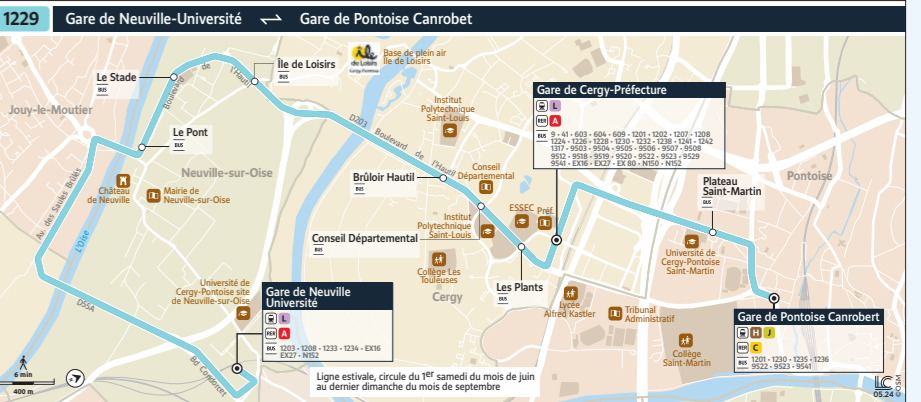

**35 NOUVEAU** 1206 Réadaptation des itinéraires : - Cergy <> Oseraie <> Pontoise (via Maison d'Arrêt) - Cergy <> Oseraie <> Stade C.Léon - Demi Lieu <> Oseraie <> Stade C.Léon <> Pontoise

**48 NOUVEAU** 1207 Un bus toutes les 30 minutes en soirée

**43 NOUVEAU** 1223 Plus de bus la semaine en soirée Votre ligne circule désormais du lundi au dimanche

**44** 1224 Pas de modification L'offre reste identique aux horaires habituels

**55** 1225 Pas de modification L'offre reste identique aux horaires habituels

**56 NOUVEAU** 1226 Réadaptation de l'itinéraire Votre ligne dessert désormais « Avenue de l'Est » et « Parc d'Activités de la Danne »

**17A NOUVEAU** 1227 L'itinéraire de votre ligne est désormais unique du lundi au dimanche Plus de bus en soirée

**58 NOUVEAU** 1228 Réadaptation de l'itinéraire Votre ligne dessert désormais « Avenue de l'Est » et « Parc d'Activités de la Danne »

**29** 1229 Pas de modification L'offre reste identique aux horaires habituels