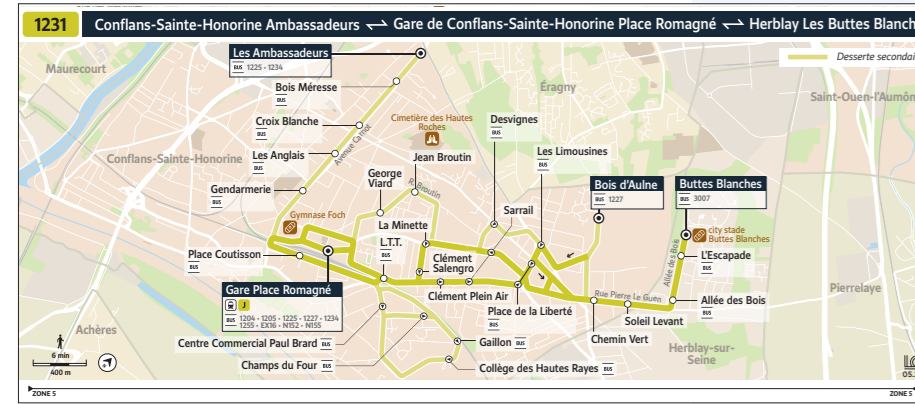

**30** **1230** Pas de modification  
L'offre reste identique aux horaires habituels

**11 NOUVEAU** **1231** L'arrêt « Limousine » est désormais desservi au même point d'arrêt

**57 NOUVEAU** **1232** Réadaptation de l'itinéraire  
Votre ligne dessert désormais « Avenue de l'Est » et « Parc d'Activités de la Danne »

**33** **1233** Pas de modification  
L'offre reste identique aux horaires habituels

**14 NOUVEAU** **1234** Votre ligne est désormais terminus à Confans-Sainte-Honorine Place Romagné, avec le même itinéraire du lundi au dimanche

**46 NOUVEAU** **1235** Votre ligne dessert désormais la nouvelle ZAC de Puiseux

**36** **1236** Pas de modification  
L'offre reste identique aux horaires habituels

**47 NOUVEAU** **1237** Réadaptation de l'itinéraire  
Votre ligne dessert désormais les gares de Neuville-Université et de Confans Fin d'Oise

**38** **1238** Pas de modification  
L'offre reste identique aux horaires habituels

**39 NOUVEAU** **1239** Réadaptation de l'itinéraire  
Votre ligne dessert désormais la ZAC du Bois d'Aton

**40** **1240** Pas de modification  
L'offre reste identique aux horaires habituels