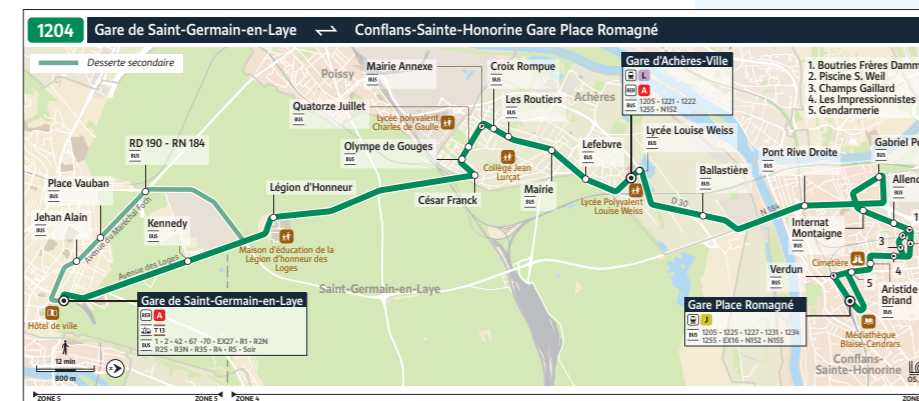

4 1204 Pas de modification L'offre reste identique aux horaires habituels