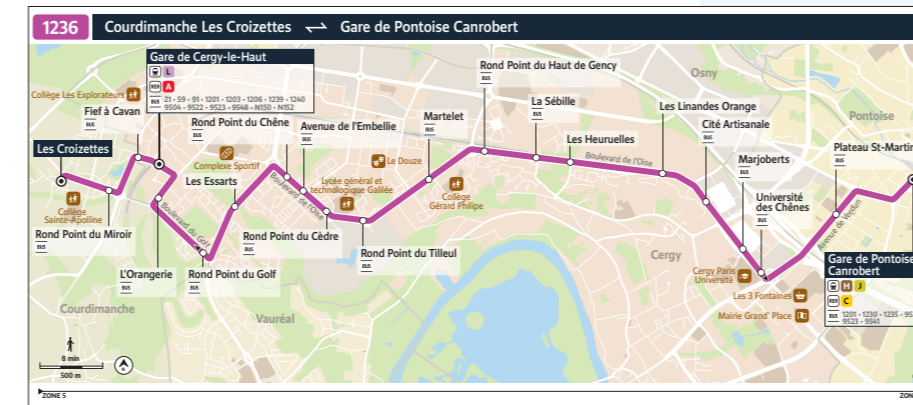

**30** **1230** Pas de modification  
L'offre reste identique aux horaires habituels

**11 NOUVEAU** **1231** L'arrêt « Limousine » est désormais desservi au même point d'arrêt

**57 NOUVEAU** **1232** Réadaptation de l'itinéraire  
Votre ligne dessert désormais « Avenue de l'Est » et « Parc d'Activités de la Danne »

**33** **1233** Pas de modification  
L'offre reste identique aux horaires habituels

**14 NOUVEAU** **1234** Votre ligne est désormais terminus à Confans-Sainte-Honorine Place Romagné, avec le même itinéraire du lundi au dimanche

**46 NOUVEAU** **1235** Votre ligne dessert désormais la nouvelle ZAC de Puiseux

**36** **1236** Pas de modification  
L'offre reste identique aux horaires habituels

**47 NOUVEAU** **1237** Réadaptation de l'itinéraire  
Votre ligne dessert désormais les gares de Neuville-Université et de Confans Fin d'Oise