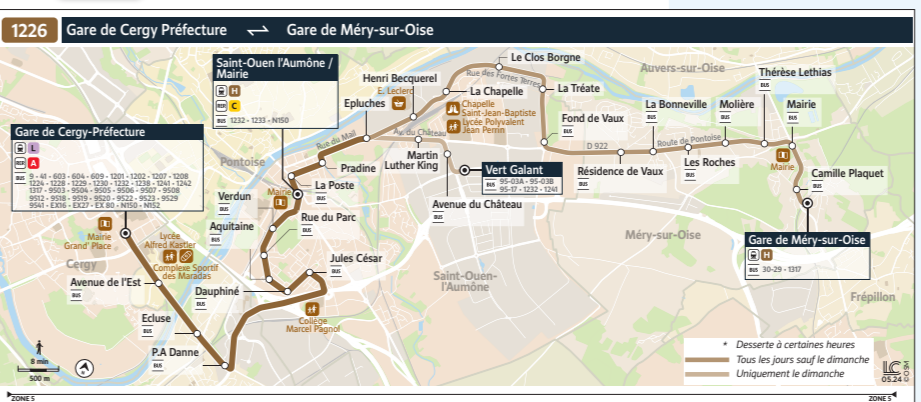

**35 NOUVEAU** 1206 Réadaptation des itinéraires : - Cergy <> Oseraie <> Pontoise (via Maison d'Arrêt) - Cergy <> Oseraie <> Stade C.Léon - Demi Lieu <> Oseraie <> Stade C.Léon <> Pontoise

**48 NOUVEAU** 1207 Un bus toutes les 30 minutes en soirée

**43 NOUVEAU** 1223 Plus de bus la semaine en soirée Votre ligne circule désormais du lundi au dimanche

**44** 1224 Pas de modification L'offre reste identique aux horaires habituels

**55** 1225 Pas de modification L'offre reste identique aux horaires habituels

**56 NOUVEAU** 1226 Réadaptation de l'itinéraire Votre ligne dessert désormais « Avenue de l'Est » et « Parc d'Activités de la Danne »

**17A NOUVEAU** 1227 L'itinéraire de votre ligne est désormais unique du lundi au dimanche Plus de bus en soirée