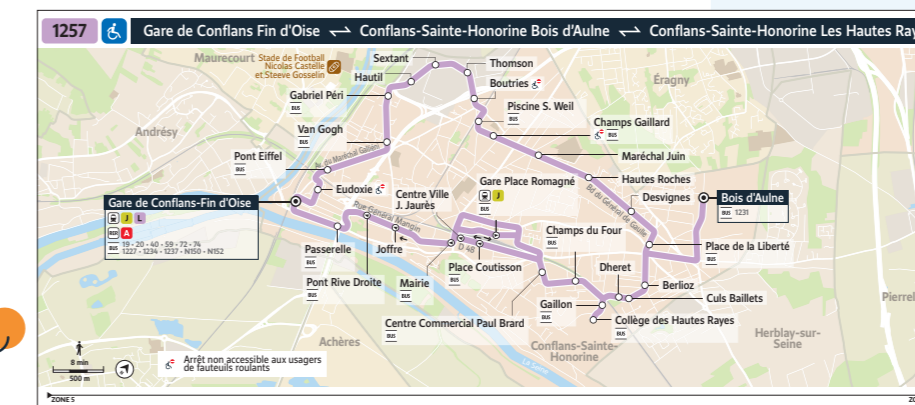

175 NOUVEAU **1257** Réadaptation de l'itinéraire
Votre ligne dessert désormais les collèges du Bois d'Aulne et des Hautes Rayes

À PARTIR DU 2 SEPTEMBRE 2024

BUS

**BIENTÔT
DU NOUVEAU
SUR VOS LIGNES
DE BUS !**

Nouveaux numéros, nouvelles dessertes... restez attentifs aux informations de la page actualités du territoire de Cergy-Pontoise Confluence pour ne rien louper !

POUR TOUT SAVOIR SUR VOS LIGNES :

- Appli Île-de-France Mobilités
- iledefrance-mobilites.fr > Me déplacer
- @CPConflu_IDFM
- 01 34 42 75 15

CERGY-PONTOISE agglo **SEINE-SAINT-DENIS agglo** **SEINE-SAINT-DENIS agglo**

îledeFrance mobilités