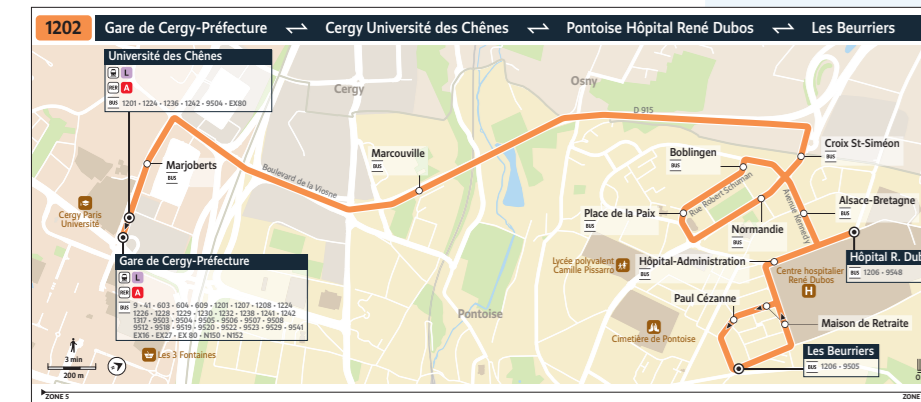

**îledeFrance mobilités**

Dès le 2 septembre 2024, certaines de vos lignes connaîtront des ajustements pour mieux s'adapter à vos besoins de mobilité.

Île-de-France Mobilités met en place une évolution du réseau, accompagnée d'une renumérotation plus lisible des lignes de bus sur le territoire de Cergy-Pontoise

Confluence. En complément, une adaptation des lignes est mise en oeuvre au 2 septembre 2024. On vous explique tout !

**45 NOUVEAU** 1201 Des bus plus souvent le matin et le soir

**42 NOUVEAU** 1202 Des bus plus souvent le matin et le soir