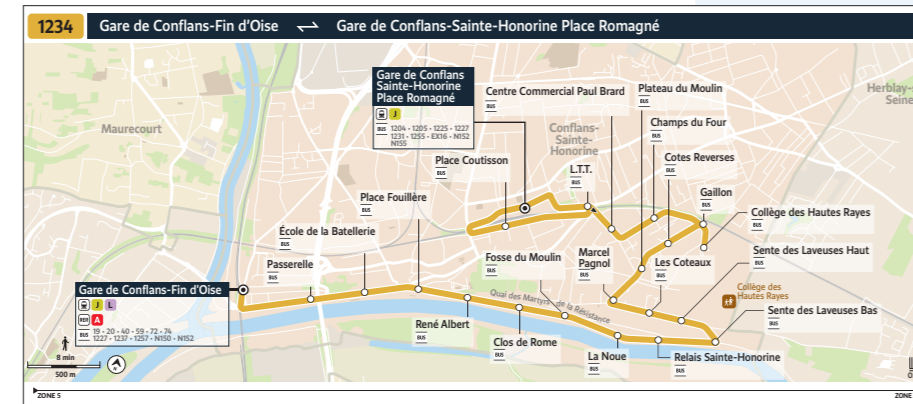

**30** **1230** Pas de modification  
L'offre reste identique aux horaires habituels

**11 NOUVEAU** **1231** L'arrêt « Limousine » est désormais desservi au même point d'arrêt

**57 NOUVEAU** **1232** Réadaptation de l'itinéraire  
Votre ligne dessert désormais « Avenue de l'Est » et « Parc d'Activités de la Danne »

**33** **1233** Pas de modification  
L'offre reste identique aux horaires habituels

**14 NOUVEAU** **1234** Votre ligne est désormais terminus à Confans-Sainte-Honorine Place Romagné, avec le même itinéraire du lundi au dimanche

**46 NOUVEAU** **1235** Votre ligne dessert désormais la nouvelle ZAC de Puiseux

**36** **1236** Pas de modification  
L'offre reste identique aux horaires habituels

**47 NOUVEAU** **1237** Réadaptation de l'itinéraire  
Votre ligne dessert désormais les gares de Neuville-Université et de Confans Fin d'Oise

**59 NOUVEAU** **1241** Réadaptation de l'itinéraire  
Votre ligne dessert désormais « Avenue de l'Est » et « Parc d'Activités de la Danne »

**60** **1242** Pas de modification  
L'offre reste identique aux horaires habituels