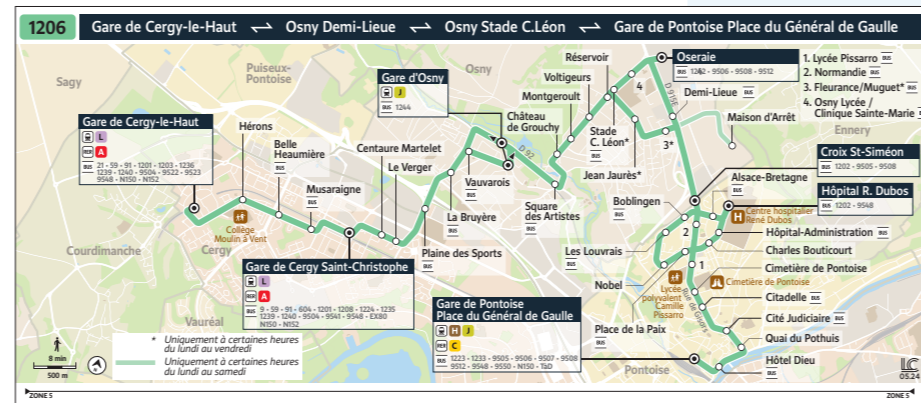

**îledeFrance mobilités**

Dès le 2 septembre 2024, certaines de vos lignes connaîtront des ajustements pour mieux s'adapter à vos besoins de mobilité.

Île-de-France Mobilités met en place une évolution du réseau, accompagnée d'une renumérotation plus lisible des lignes de bus sur le territoire de Cergy-Pontoise

Confluence. En complément, une adaptation des lignes est mise en oeuvre au 2 septembre 2024. On vous explique tout !

**45 NOUVEAU** 1201 Des bus plus souvent le matin et le soir

**42 NOUVEAU** 1202 Des bus plus souvent le matin et le soir

**35 NOUVEAU** 1206 Réadaptation des itinéraires : - Cergy <> Oseraie <> Pontoise (via Maison d'Arrêt) - Cergy <> Oseraie <> Stade C.Léon - Demi Lieu <> Oseraie <> Stade C.Léon <> Pontoise

**48 NOUVEAU** 1207 Un bus toutes les 30 minutes en soirée