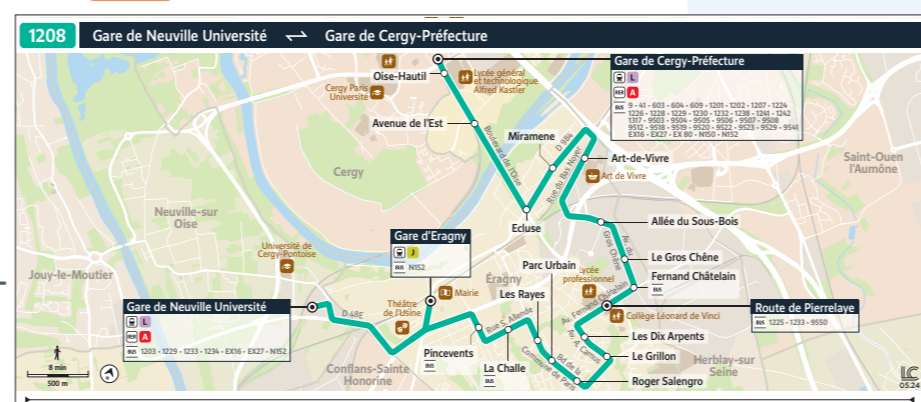

Confluence. En complément, une adaptation des lignes est mise en oeuvre au 2 septembre 2024. On vous explique tout !

**45 NOUVEAU** 1201 Des bus plus souvent le matin et le soir

**42 NOUVEAU** 1202 Des bus plus souvent le matin et le soir

**34 NOUVEAU** 1203 Des bus plus souvent le matin et le soir

**4** 1204 Pas de modification L'offre reste identique aux horaires habituels

**5** 1205 Pas de modification L'offre reste identique aux horaires habituels

**35 NOUVEAU** 1206 Réadaptation des itinéraires : - Cergy <> Oseraie <> Pontoise (via Maison d'Arrêt) - Cergy <> Oseraie <> Stade C.Léon - Demi Lieu <> Oseraie <> Stade C.Léon <> Pontoise

**48 NOUVEAU** 1207 Un bus toutes les 30 minutes en soirée