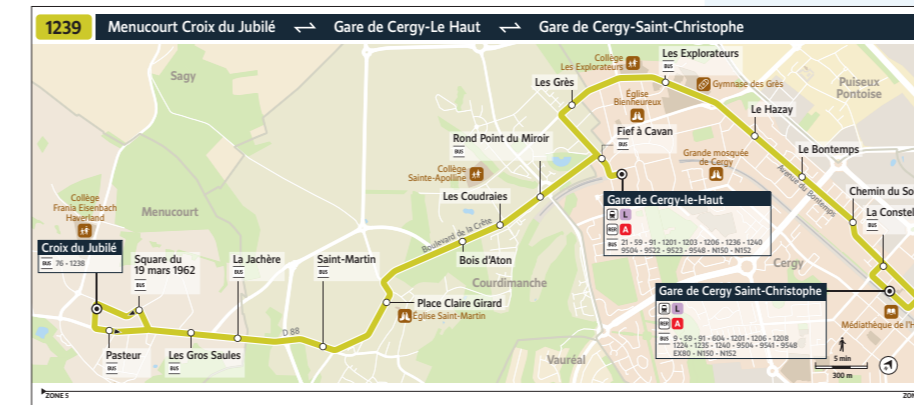

**33** **1233** Pas de modification  
L'offre reste identique aux horaires habituels

**14 NOUVEAU** **1234** Votre ligne est désormais terminus à Confans-Sainte-Honorine Place Romagné, avec le même itinéraire du lundi au dimanche

**46 NOUVEAU** **1235** Votre ligne dessert désormais la nouvelle ZAC de Puiseux

**36** **1236** Pas de modification  
L'offre reste identique aux horaires habituels

**47 NOUVEAU** **1237** Réadaptation de l'itinéraire  
Votre ligne dessert désormais les gares de Neuville-Université et de Confans Fin d'Oise

**38** **1238** Pas de modification  
L'offre reste identique aux horaires habituels

**39 NOUVEAU** **1239** Réadaptation de l'itinéraire  
Votre ligne dessert désormais la ZAC du Bois d'Aton

**40** **1240** Pas de modification  
L'offre reste identique aux horaires habituels

**59 NOUVEAU** **1241** Réadaptation de l'itinéraire  
Votre ligne dessert désormais « Avenue de l'Est » et « Parc d'Activités de la Danne »

**60** **1242** Pas de modification  
L'offre reste identique aux horaires habituels