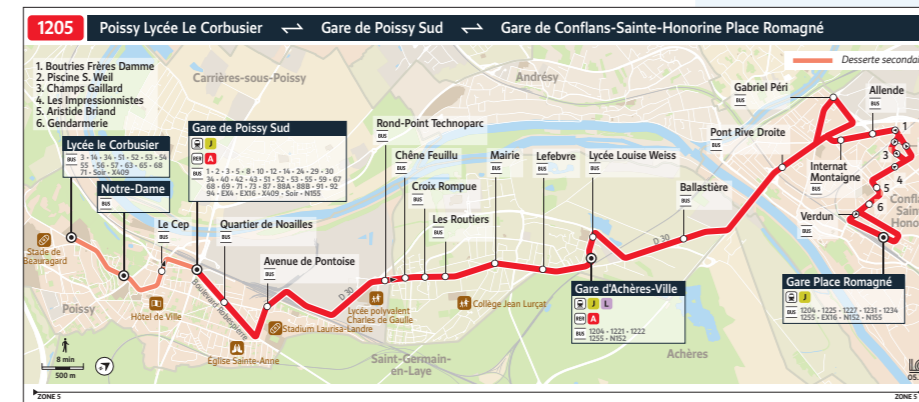

5 1205 Pas de modification L'offre reste identique aux horaires habituels