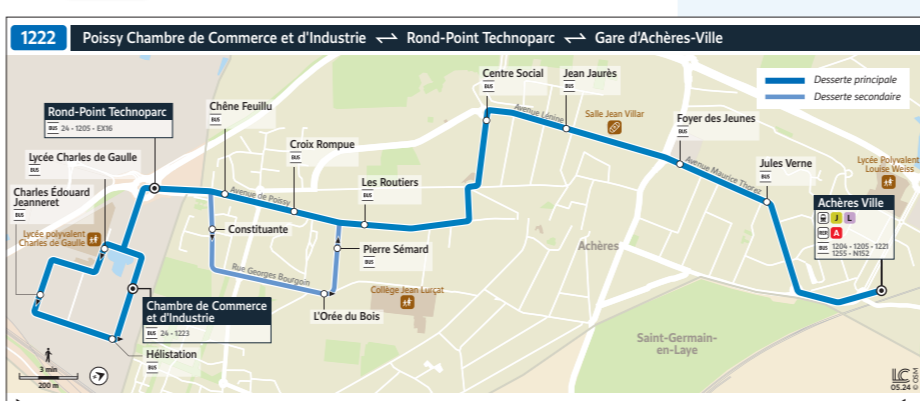

A2 1222 Pas de modification L'offre reste identique aux horaires habituels