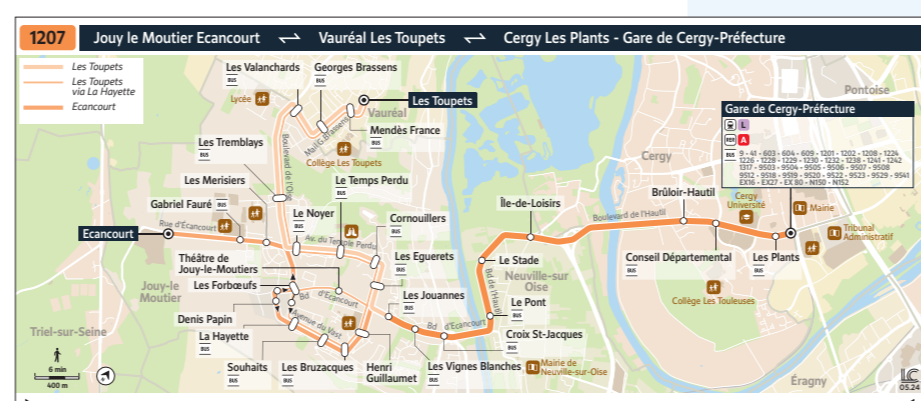

Confluence. En complément, une adaptation des lignes est mise en oeuvre au 2 septembre 2024. On vous explique tout !

**45 NOUVEAU** 1201 Des bus plus souvent le matin et le soir

**42 NOUVEAU** 1202 Des bus plus souvent le matin et le soir

**34 NOUVEAU** 1203 Des bus plus souvent le matin et le soir

**4** 1204 Pas de modification L'offre reste identique aux horaires habituels

**5** 1205 Pas de modification L'offre reste identique aux horaires habituels

**35 NOUVEAU** 1206 Réadaptation des itinéraires : - Cergy <> Oseraie <> Pontoise (via Maison d'Arrêt) - Cergy <> Oseraie <> Stade C.Léon - Demi Lieu <> Oseraie <> Stade C.Léon <> Pontoise

**48 NOUVEAU** 1207 Un bus toutes les 30 minutes en soirée