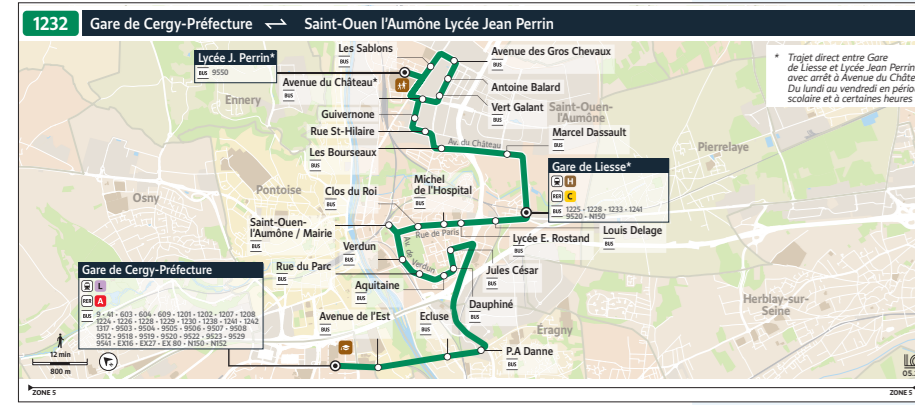

**30** **1230** Pas de modification  
L'offre reste identique aux horaires habituels

**11 NOUVEAU** **1231** L'arrêt « Limousine » est désormais desservi au même point d'arrêt

**57 NOUVEAU** **1232** Réadaptation de l'itinéraire  
Votre ligne dessert désormais « Avenue de l'Est » et « Parc d'Activités de la Danne »

**33** **1233** Pas de modification  
L'offre reste identique aux horaires habituels

**14 NOUVEAU** **1234** Votre ligne est désormais terminus à Confans-Sainte-Honorine Place Romagné, avec le même itinéraire du lundi au dimanche

**46 NOUVEAU** **1235** Votre ligne dessert désormais la nouvelle ZAC de Puiseux

**36** **1236** Pas de modification  
L'offre reste identique aux horaires habituels

**47 NOUVEAU** **1237** Réadaptation de l'itinéraire  
Votre ligne dessert désormais les gares de Neuville-Université et de Confans Fin d'Oise