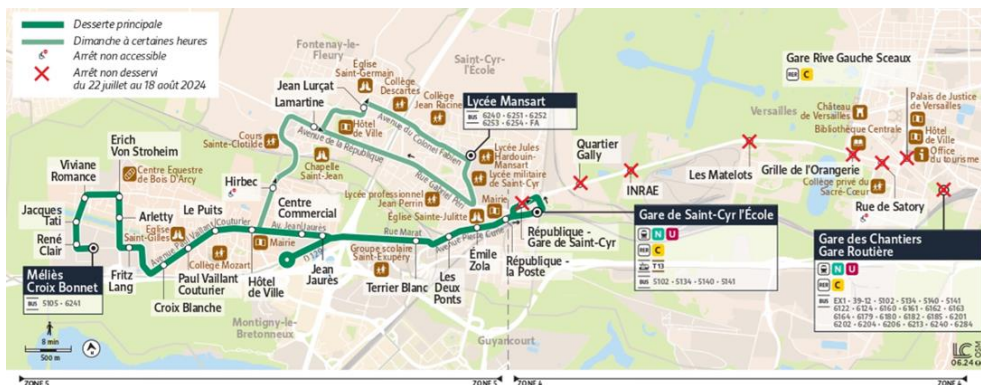

BUS

6211

PERTURBATIONS

Pendant la période des Jeux Olympiques de Paris 2024
Du 22 juillet au 18 août 2024

Votre ligne est **terminus en Gare de Saint-Cyr-l'école.**

Les arrêts **Gare des Chantiers Gare Routière, Gare de Versailles Rive Gauche-Sceaux, Rue de Satory, Grille de l'Orangerie, Les Matelots, INRAE, Quartier Gally et République Gare de Saint-Cyr** ne seront plus desservis dans les 2 sens.

Flashez-moi pour en savoir plus !

PARIS 2024

Passage de la course Cycliste

Le 3 août 2024 de 8h à 12h30 (Hommes)

La ligne 6211 est interrompue

PARIS 2024

Passage de la course Cycliste

Le 4 août 2024 de 11h à 17h30 (Femmes)

La ligne 6211 est interrompue