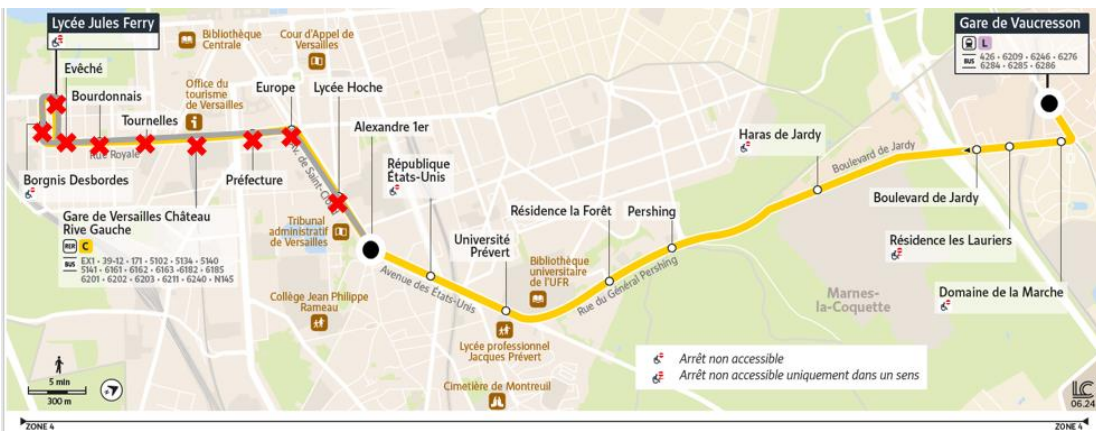

BUS

6210

PERTURBATIONS

Passage de la Flamme

Samedi 23 juillet 2024 de 16h à 20h

L'itinéraire de votre ligne 6210 est modifié dans les 2 sens.

Itinéraire dans les 2 sens : Gare de Vauresson <> République Etats-Unis

Les arrêts situés entre République Etats-Unis et le Lycée Jules Ferry ne seront pas desservis dans les 2 sens.

Flashez-moi pour en savoir plus !

Passage de la course Cycliste Hommes Le 3 août 2024 de 8h à 12h30

L'itinéraire de votre ligne 6210 est modifié dans les 2 sens.

Itinéraire dans les 2 sens : Gare de Vaucresson <> Alexandre 1er

Les arrêts situés entre le Lycée Jules Ferry et Alexandre 1er ne seront pas desservis dans les 2 sens.

PARIS 2024

Passage du Marathon

Les 10 et 11 août 2024 toute la journée

La ligne 6210 est interrompue

PARIS 2024

PARIS 2024