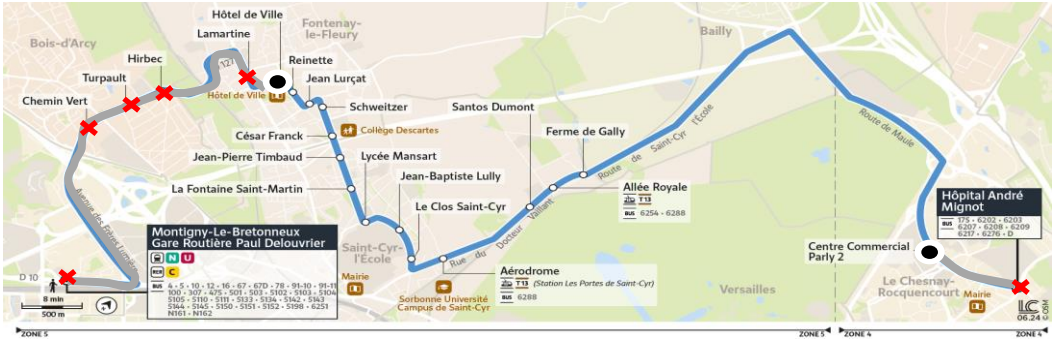

BUS 6251

PERTURBATIONS

Passage de la course Cycliste Hommes
Le 3 août 2024 de 8h à 12h30

L'itinéraire de votre ligne 6251 est modifié dans les 2 sens.

Trajet desservi : Hôtel de Ville <> CC. Parly 2

Les arrêts entre la gare routière Paul Delouvrier et l'Hôtel de Ville peuvent plus être desservis dans les 2 sens ainsi que l'arrêt Hôpital André Mignot.