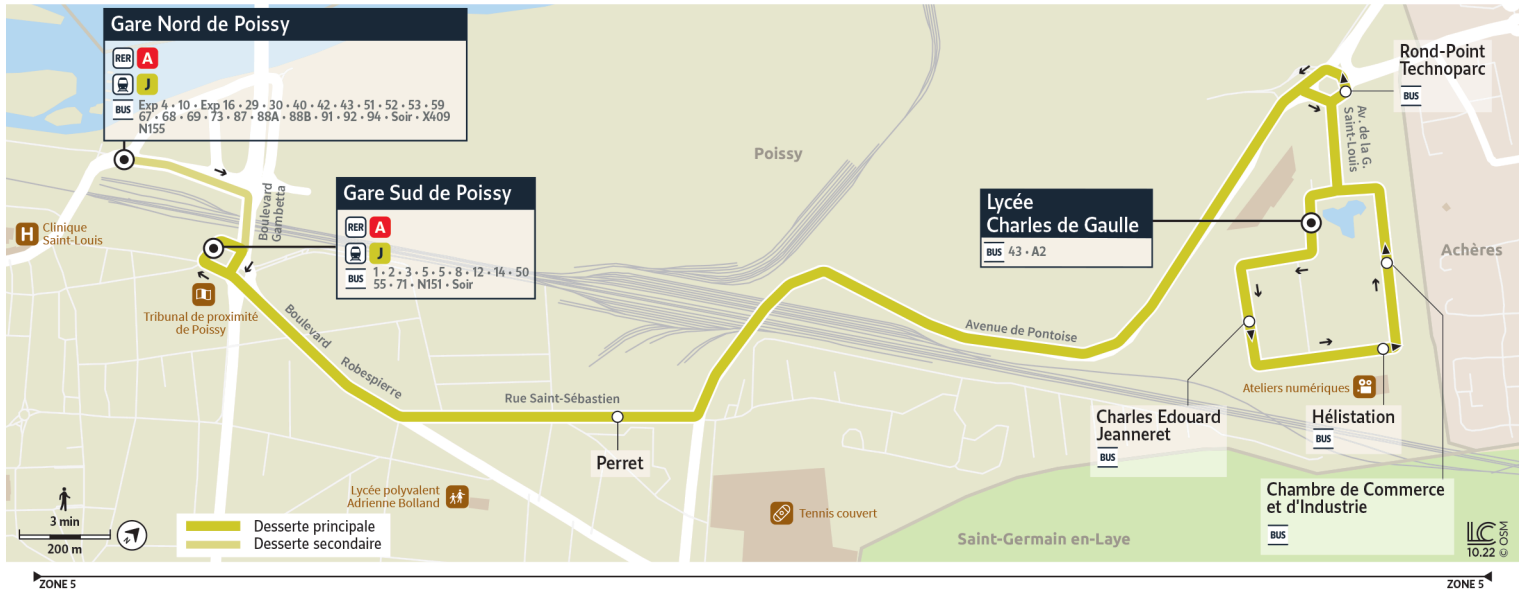

24

Direction :

Gare Sud de POISSY
via Lycée Charles de Gaulle

Horaires valables du 8 juillet au 1er septembre 2024

		Du lundi au vendredi										
POISSY	Gare Sud de Poissy - Quai 3A	6:46	7:15	7:46	8:17	8:48	9:12	9:49	12:00	12:30	13:00	13:30
	Perret	6:49	7:18	7:49	8:20	8:51	9:15	9:52	12:03	12:33	13:03	13:34
	Rond-Point Technoparc	6:52	7:21	7:52	8:23	8:54	9:19	9:56	12:07	12:37	13:07	13:39
	Lycée Charles de Gaulle	6:53	7:22	7:53	8:24	8:55	9:20	9:57	12:08	12:38	13:08	13:40
	Charles Edouard Jeanneret	6:53	7:22	7:53	8:25	8:56	9:21	9:58	12:08	12:38	13:08	13:40
	Hélistation	6:54	7:23	7:54	8:26	8:57	9:22	9:59	12:09	12:39	13:09	13:41
	Chambre de Commerce et d'Industrie	6:54	7:23	7:54	8:26	8:57	9:22	9:59	12:09	12:39	13:09	13:41
	Rond-Point Technoparc	6:55	7:24	7:55	8:27	8:59	9:23	10:00	12:10	12:41	13:11	13:42
	Perret	7:03	7:32	8:03	8:35	9:07	9:31	10:08	12:18	12:49	13:19	13:50
	Gare Sud de Poissy	7:07	7:36	8:07	8:40	9:12	9:36	10:13	12:23	12:54	13:24	13:55

24

Direction :

**Gare Sud de POISSY
via Lycée Charles de Gaulle**

Horaires valables du 8 juillet au 1er septembre 2024

		Du lundi au vendredi									
POISSY	Gare Sud de Poissy - Quai 3A	14:00	15:00	15:26	15:55	16:22	16:49	17:17	17:56	18:23	18:57
	Perret	14:03	15:03	15:30	15:58	16:25	16:52	17:21	18:00	18:26	19:00
	Rond-Point Technoparc	14:07	15:07	15:34	16:02	16:29	16:57	17:24	18:03	18:32	19:04
	Lycée Charles de Gaulle	14:08	15:08	15:35	16:03	16:30	16:58	17:25	18:04	18:34	19:05
	Charles Edouard Jeanneret	14:08	15:08	15:35	16:03	16:30	16:58	17:25	18:04	18:34	19:05
	Hélistation	14:09	15:09	15:36	16:04	16:31	16:59	17:26	18:05	18:35	19:06
	Chambre de Commerce et d'Industrie	14:09	15:09	15:36	16:04	16:31	16:59	17:26	18:05	18:35	19:06
	Rond-Point Technoparc	14:10	15:10	15:37	16:05	16:32	17:00	17:27	18:06	18:37	19:07
	Perret	14:18	15:18	15:45	16:13	16:40	17:08	17:35	18:14	18:45	19:15
	Gare Sud de Poissy	14:23	15:23	15:51	16:19	16:46	17:14	17:41	18:20	18:53	19:21