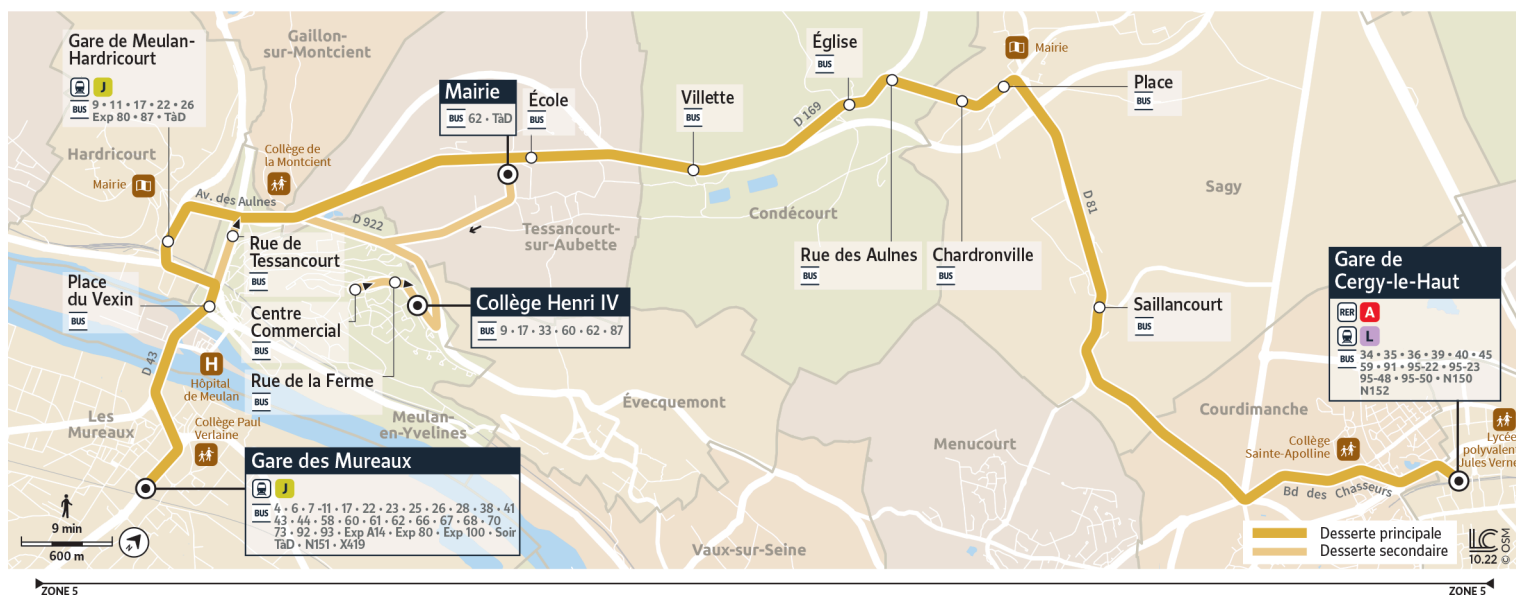

21

Direction :
Gare des MUREAUX

Horaires valables du 8 juillet au 1er septembre 2024

| | | Du lundi au vendredi | | |
|-------------------------|------------------------------|----------------------|-------|-------|
| CERGY | Gare de Cergy-le-Haut | 7:53 | 17:51 | |
| | SAGY | Saillancourt | 8:02 | 18:00 |
| | | Place | 8:06 | 18:04 |
| | | Chardonville | 8:07 | 18:05 |
| CONDÉCOURT | Rue des Aulnes | 8:08 | 18:06 | |
| | Église | 8:09 | 18:07 | |
| | Vilette | 8:11 | 18:10 | |
| TESSANCOURT-SUR-AUBETTE | Mairie | | 18:13 | |
| | École | 8:13 | | |
| MEULAN-EN-YVELINES | Collège Henri IV | | 18:19 | |
| HARDRICOURT | Gare de Meulan - Hardricourt | 8:20 | 18:26 | |
| MEULAN-EN-YVELINES | Place du Vexin | 8:23 | 18:29 | |
| LES MUREAUX | Gare des Mureaux | 8:33 | 18:39 | |

21

Direction :
Gare de CERGY-LE-HAUT

Horaires valables du 8 juillet au 1er septembre 2024

| | | Du lundi au vendredi | |
|--------------------------------|----------------------------|----------------------|-------|
| LES MUREAUX | Gare des Mureaux - Quai C2 | 7:09 | 17:01 |
| MEULAN-EN-YVELINES | Place du Vexin | 7:13 | 17:07 |
| | Rue de Tessancourt | 7:15 | 17:09 |
| | Centre Commercial | 7:22 | |
| | Rue de la Ferme | 7:23 | |
| | Collège Henri IV | 7:24 | 17:17 |
| TESSANCOURT-SUR-AUBETTE | École | 7:32 | 17:28 |
| CONDÉCOURT | Villette | 7:35 | 17:31 |
| | Église | 7:37 | 17:33 |
| | Rue des Aulnes | 7:38 | 17:34 |
| SAGY | Chardonville | 7:39 | 17:35 |
| | Place | 7:40 | 17:36 |
| | Saillancourt | 7:44 | 17:40 |
| CERGY | Gare de Cergy-le-Haut | 7:53 | 17:49 |