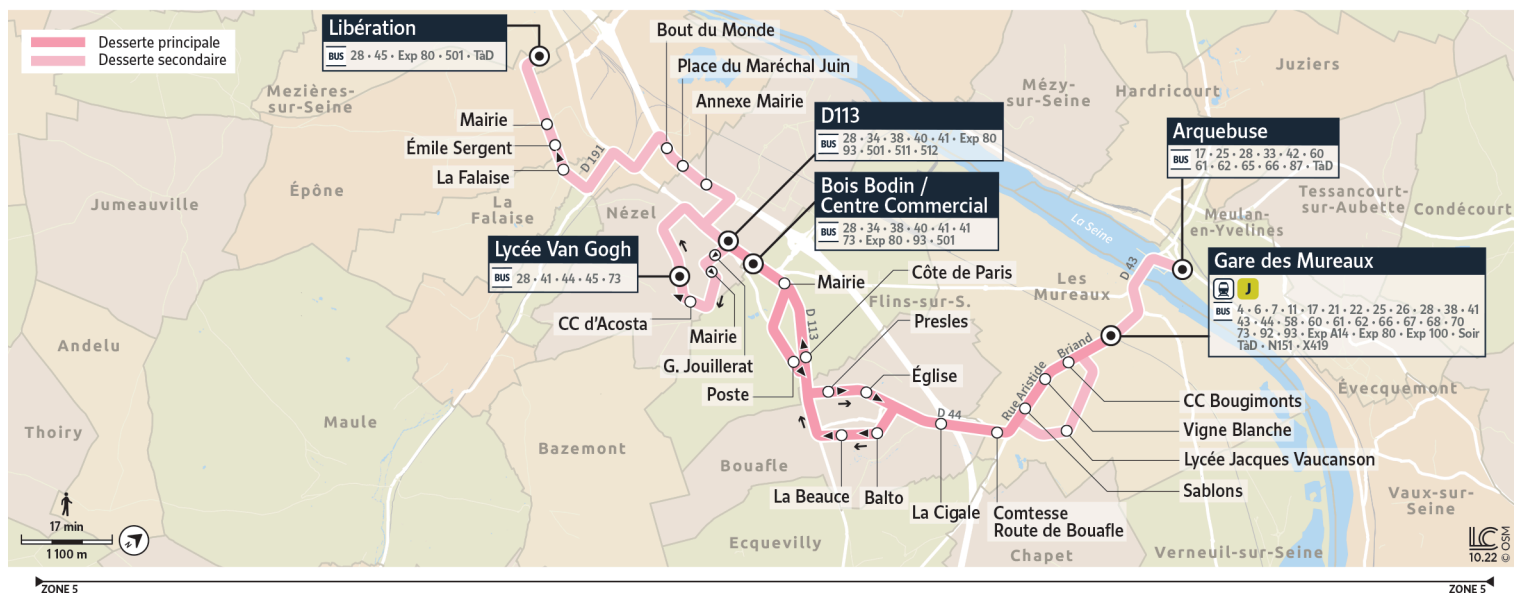

23

Direction :

Gare des MUREAUX / MEULAN-EN-YVELINES Arquebuse

Horaires valables du 8 juillet au 1er septembre 2024

Du lundi au vendredi

MÉZIÈRES-SUR-SEINE	Libération				7:42			
ÉPÔNE	Mairie				7:44			
	Émile Sergent				7:48			
	Bout du Monde				7:56			
	Place du Maréchal Juin				7:58			
AUBERGENVILLE	Annexe Mairie				8:00			
	D 113	6:43	7:16	8:04	12:20	13:45	16:45	
	Bois Bodin / Centre Commercial	6:45	7:18	8:06	12:22	13:47	16:47	
FLINS-SUR-SEINE	Mairie	6:48	7:21	8:09	12:25	13:50	16:50	
	Poste	6:49	7:22	8:10	12:26	13:51	16:51	
BOUAFLE	Presles	6:53	7:26	8:14	12:30	13:55	16:55	
	Église	6:54	7:27	8:15	12:31	13:56	16:56	
	La Cigale	6:57	7:30	8:18	12:34	13:59	16:59	
LES MUREAUX	Comtesse Route de Bouafle	6:59	7:32	8:20	12:36	14:01	17:01	
	Sablons	7:00	7:33	8:21	12:38	14:03	17:03	
	Vigne Blanche	7:02	7:35	8:23	12:41	14:06	17:06	
	CC Bougimonts	7:04	7:37	8:25	12:44	14:09	17:09	
	Gare des Mureaux	7:07	7:40	8:28	12:50	14:15	17:15	
MEULAN-EN-YVELINES	Arquebuse				13:00	14:25		

BON À SAVOIR

- Pas de service les samedis, dimanches et jours fériés.
- A l'approche du véhicule, merci de faire signe au conducteur.
- Pour ne pas manquer le passage de votre bus, présentez-vous au moins 5 minutes avant l'horaire affiché.
- Nos conducteurs s'efforcent en permanence de respecter ces horaires. Les conditions de circulation peuvent toutefois causer occasionnellement des retards.