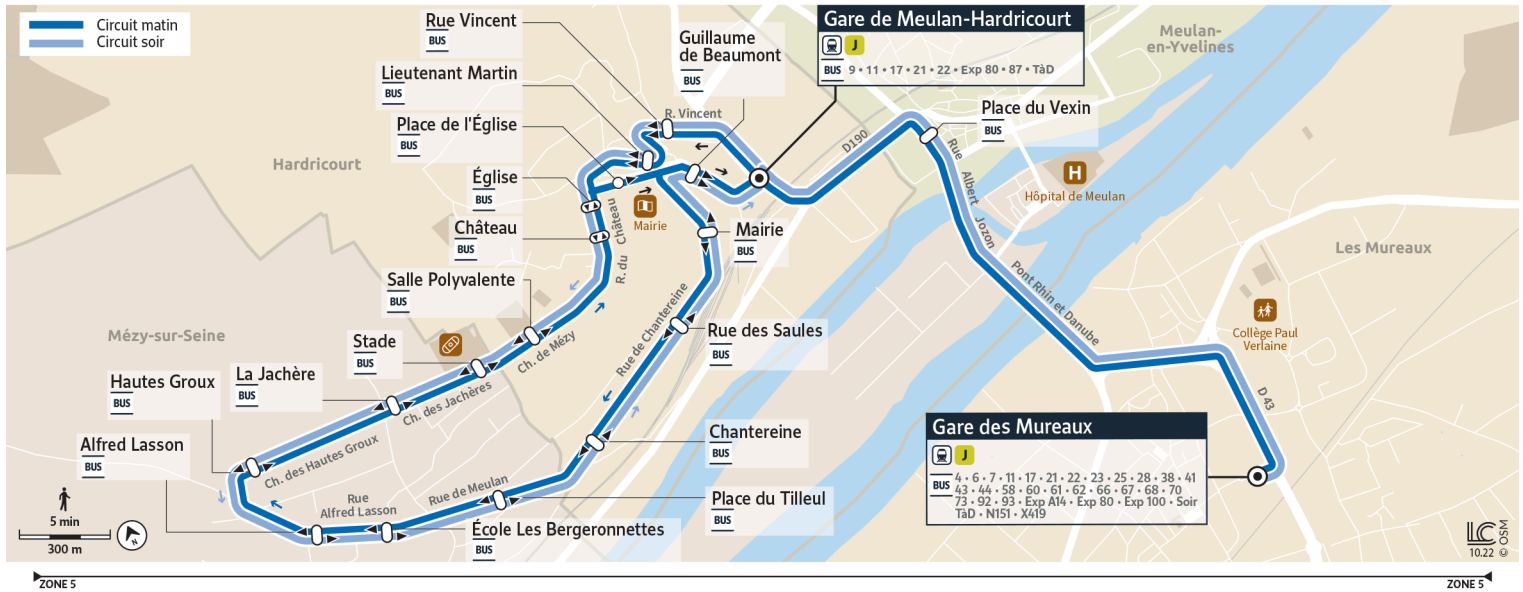

# 26

Direction :

**Gare des MUREAUX**  
via Gare de MEULAN-HARDRICOURT - Circuit du matin

Horaires valables du 8 juillet au 1er septembre 2024

		Du lundi au vendredi	
<b>LES MUREAUX</b>	Gare des Mureaux - Quai B1		7:00
<b>MEULAN-EN-YVELINES</b>	Place du Vexin		7:09
<b>HARDRICOURT</b>	Gare de Meulan - Hardricourt	6:30	7:12
	Rue Vincent	6:32	7:14
	Lieutenant Martin	6:32	7:15
	Place de l'Église	6:33	7:16
	Mairie	6:34	7:17
	Rue des Saules	6:35	7:18
	Chantereine	6:37	7:20
<b>MÉZY-SUR-SEINE</b>	Place du Tilleul	6:37	7:20
	École Les Bergeronnettes	6:39	7:22
	Alfred Lasson	6:39	7:22
	Hautes Groux	6:40	7:23
	La Jachère	6:42	7:25
<b>HARDRICOURT</b>	Stade	6:42	7:25
	Salle Polyvalente	6:43	7:26
	Château	6:44	7:27
	Église	6:45	7:28
	Place de l'Église	6:45	7:28
	Guillaume de Beaumont	6:46	7:29
	Gare de Meulan - Hardricourt	6:47	7:30
<b>MEULAN-EN-YVELINES</b>	Place du Vexin	6:51	7:34
<b>LES MUREAUX</b>	Gare des Mureaux	7:00	7:42

# 26

Direction :

Gare de MEULAN-HARDRICOURT - Circuit du soir

Horaires valables du 8 juillet au 1er septembre 2024

		Du lundi au vendredi			
LES MUREAUX	Gare des Mureaux - Quai B1	17:26			
MEULAN-EN-YVELINES	Place du Vexin	17:33			
HARDRICOURT	Gare de Meulan - Hardricourt	17:36	17:56	18:17	18:36
	Rue Vincent	17:38	17:58	18:19	18:38
	Lieutenant Martin	17:38	17:58	18:19	18:38
	Église	17:39	17:59	18:20	18:39
	Château	17:40	18:00	18:21	18:40
	Salle Polyvalente	17:41	18:01	18:22	18:41
	MÉZY-SUR-SEINE	Stade	17:42	18:02	18:23
	La Jachère	17:42	18:02	18:23	18:42
	Hautes Groux	17:44	18:04	18:25	18:44
	Alfred Lasson	17:45	18:05	18:26	18:45
	École Les Bergeronnettes	17:45	18:05	18:26	18:45
	Place du Tilleul	17:47	18:07	18:28	18:47
HARDRICOURT	Chantereine	17:47	18:07	18:28	18:47
	Rue des Saules	17:49	18:09	18:30	18:49
	Mairie	17:50	18:10	18:31	18:50
	Guillaume de Beaumont	17:51	18:11	18:32	18:51
	Gare de Meulan - Hardricourt	17:52	18:12	18:33	18:52