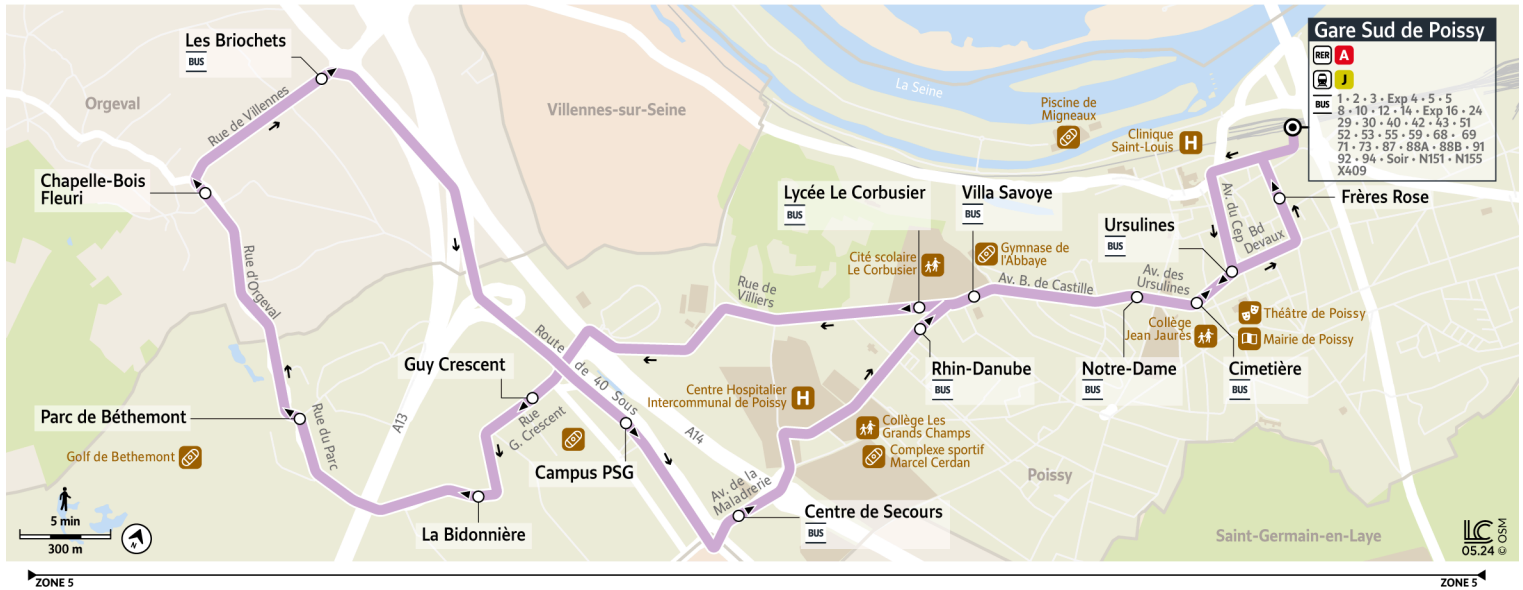

34

Direction :

Gare Sud de POISSY via Parc de Béthemont
et Campus PSG

Horaires valables à partir du 8 juillet 2024

		Du lundi au samedi													
	Gare Sud de Poissy - Quai 1B	6:42	7:26	8:25	9:27	10:38	11:38	12:38	14:56	15:56	16:56	18:02	19:06	20:06	21:01
POISSY	Ursulines	6:46	7:32	8:29	9:31	10:42	11:42	12:42	15:00	16:00	17:00	18:06	19:10	20:10	21:05
	Notre-Dame	6:48	7:35	8:32	9:34	10:44	11:44	12:44	15:02	16:02	17:02	18:09	19:13	20:12	21:07
	Villa Savoye	6:50	7:36	8:36	9:37	10:46	11:46	12:47	15:04	16:04	17:05	18:13	19:17	20:14	21:09
	Lycée Le Corbusier	6:51	7:37	8:37	9:38	10:47	11:47	12:48	15:05	16:05	17:06	18:14	19:18	20:15	21:10
	Guy Crescent	6:56	7:41	8:42	9:43	10:52	11:52	12:53	15:10	16:10	17:12	18:20	19:24	20:20	21:15
	La Bidonnière	6:58	7:43	8:44	9:45	10:54	11:54	12:55	15:12	16:12	17:14	18:22	19:26	20:22	21:17
	Parc de Béthemont	6:59	7:45	8:46	9:46	10:55	11:55	12:56	15:13	16:13	17:15	18:23	19:27	20:23	21:18
ORGEVAL	Chapelle-Bois Fleuri	7:01	7:48	8:49	9:48	10:57	11:57	12:58	15:15	16:15	17:17	18:25	19:29	20:25	21:20
	Les Briochets	7:03	7:50	8:51	9:50	10:59	11:59	13:00	15:17	16:17	17:19	18:27	19:31	20:27	21:22
	Campus PSG	7:05	7:54	8:53	9:52	11:01	12:01	13:02	15:19	16:19	17:21	18:29	19:33	20:29	21:24
POISSY	Centre de Secours	7:07	7:57	8:55	9:53	11:02	12:02	13:03	15:20	16:20	17:23	18:31	19:34	20:30	21:25
	Rhin-Danube	7:10	8:01	9:00	9:56	11:05	12:05	13:06	15:23	16:23	17:27	18:35	19:38	20:33	21:28
	Villa Savoye	7:11	8:02	9:02	9:57	11:06	12:06	13:06	15:24	16:24	17:28	18:36	19:39	20:34	21:29
	Notre-Dame	7:13	8:05	9:05	9:59	11:08	12:08	13:08	15:26	16:26	17:31	18:39	19:42	20:36	21:31
	Cimetière	7:13	8:06	9:06	9:59	11:08	12:08	13:08	15:26	16:26	17:32	18:40	19:43	20:36	21:31
	Frères Rose	7:15	8:08	9:09	10:01	11:10	12:10	13:10	15:28	16:28	17:34	18:42	19:45	20:38	21:33
	Gare Sud de Poissy	7:18	8:11	9:12	10:04	11:13	12:13	13:13	15:31	16:31	17:37	18:45	19:48	20:41	21:36