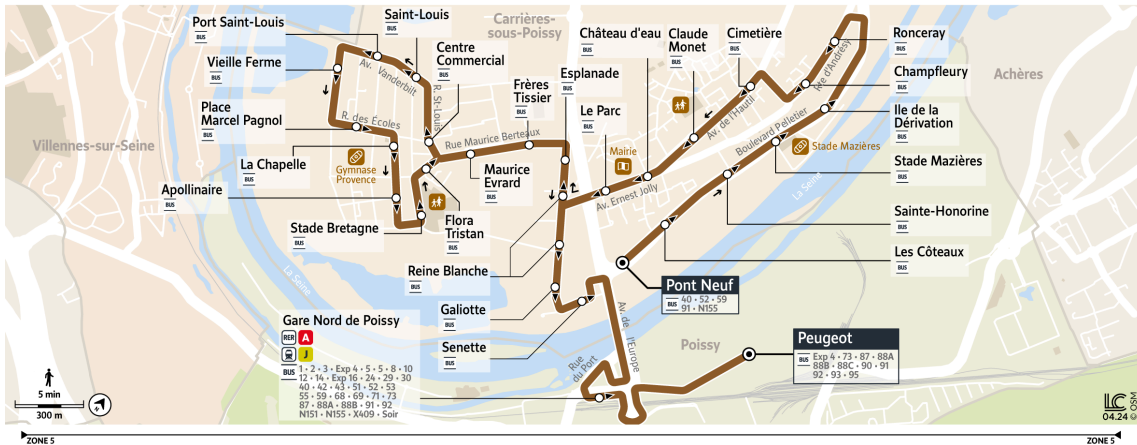

# 94

Direction :

## POISSY Peugeot via CARRIÈRES-SOUS-POISSY Centre Commercial

Horaires valables à partir du 8 juillet 2024

		Du lundi au vendredi	
CARRIÈRES-SOUS-POISSY	Pont Neuf		4:24
	Les Côteaux		4:24
	Sainte-Honorine		4:25
	Stade Mazières		4:26
	Ile de la Dérivation		4:26
	Ronceray		4:28
	Champfleury		4:29
	Cimetière		4:30
	Claude Monet		4:31
	Château d'eau		4:32
	Le Parc		4:33
	Reine Blanche		4:34
	Esplanade		4:35
	Frères Tissier		4:36
	Maurice Evrard		4:37
	Centre Commercial		4:38
	Saint-Louis		4:39
	Port Saint-Louis		4:41
	Vieille Ferme		4:42
	Place Marcel Pagnol		4:43
	La Chapelle		4:44
	Apollinaire		4:45
	Stade Bretagne		4:46
Flora Tristan		4:47	
Maurice Evrard		4:47	
Frères Tissier		4:48	
Esplanade		4:48	
Reine Blanche		4:49	
Galiotte		4:50	
Senette		4:51	
POISSY	Gare Nord de Poissy - quai B3		4:55
	Peugeot		5:00

# 94

Direction :

**CARRIÈRES-SOUS-POISSY Pont Neuf via Centre Commercial**

Horaires valables à partir du 8 juillet 2024

Du lundi au vendredi

POISSY	Peugeot	13:25
CARRIÈRES-SOUS-POISSY	EDF	13:31
	Reine Blanche	13:32
	Esplanade	13:33
	Frères Tissier	13:34
	Maurice Evrard	13:35
	Centre Commercial	13:36
	Saint-Louis	13:37
	Port Saint-Louis	13:38
	Vieille Ferme	13:39
	Place Marcel Pagnol	13:40
	La Chapelle	13:41
	Apollinaire	13:41
	Stade Bretagne	13:42
	Flora Tristan	13:42
	Maurice Evrard	13:42
	Frères Tissier	13:43
	Esplanade	13:44
	Le Parc	13:45
	Château d'eau	13:47
	Ancienne Mairie	13:47
	Église	13:48
	Champfleury	13:49
	Ronceray	13:50
La Fourche	13:51	
Ile de la Dérivation	13:52	
Stade Mazières	13:53	
Sainte-Honorine	13:54	
Les Côteaux	13:54	
Pont Neuf	13:55	