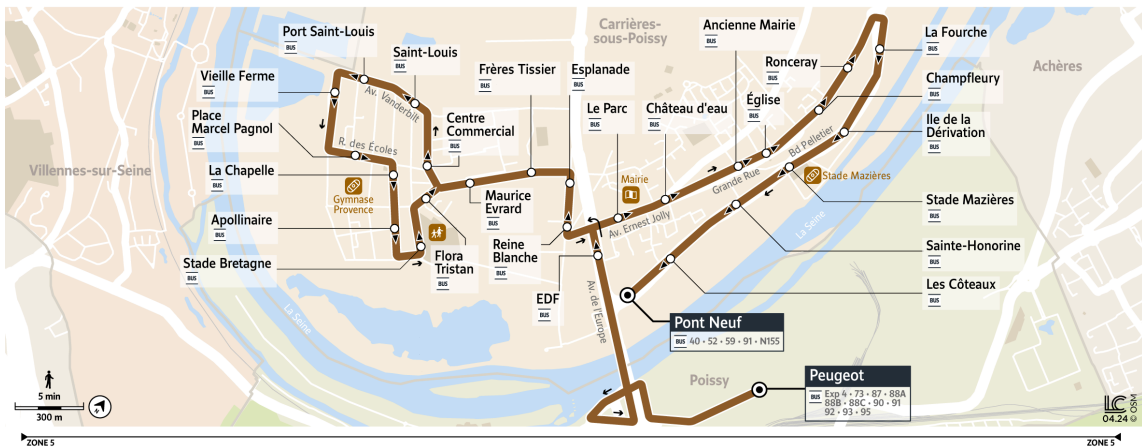

# 94

Direction :

## POISSY Peugeot via CARRIÈRES-SOUS-POISSY Centre Commercial

Horaires valables à partir du 8 juillet 2024

		Du lundi au vendredi	
CARRIÈRES-SOUS-POISSY	Pont Neuf		4:24
	Les Côteaux		4:24
	Sainte-Honorine		4:25
	Stade Mazières		4:26
	Ile de la Dérivation		4:26
	Ronceray		4:28
	Champfleury		4:29
	Cimetière		4:30
	Claude Monet		4:31
	Château d'eau		4:32
	Le Parc		4:33
	Reine Blanche		4:34
	Esplanade		4:35
	Frères Tissier		4:36
	Maurice Evrard		4:37
	Centre Commercial		4:38
	Saint-Louis		4:39
	Port Saint-Louis		4:41
	Vieille Ferme		4:42
	Place Marcel Pagnol		4:43
	La Chapelle		4:44
	Apollinaire		4:45
	Stade Bretagne		4:46
Flora Tristan		4:47	
Maurice Evrard		4:47	
Frères Tissier		4:48	
Esplanade		4:48	
Reine Blanche		4:49	
Galiotte		4:50	
Senette		4:51	
POISSY	Gare Nord de Poissy - quai B3		4:55
	Peugeot		5:00

# 94

Direction :

**CARRIÈRES-SOUS-POISSY Pont Neuf via Centre Commercial**

Horaires valables à partir du 8 juillet 2024

Du lundi au vendredi

POISSY	Peugeot	13:25
CARRIÈRES-SOUS-POISSY	EDF	13:31
	Reine Blanche	13:32
	Esplanade	13:33
	Frères Tissier	13:34
	Maurice Evrard	13:35
	Centre Commercial	13:36
	Saint-Louis	13:37
	Port Saint-Louis	13:38
	Vieille Ferme	13:39
	Place Marcel Pagnol	13:40
	La Chapelle	13:41
	Apollinaire	13:41
	Stade Bretagne	13:42
	Flora Tristan	13:42
	Maurice Evrard	13:42
	Frères Tissier	13:43
	Esplanade	13:44
	Le Parc	13:45
	Château d'eau	13:47
	Ancienne Mairie	13:47
	Église	13:48
	Champfleury	13:49
	Ronceray	13:50
La Fourche	13:51	
Ile de la Dérivation	13:52	
Stade Mazières	13:53	
Sainte-Honorine	13:54	
Les Côteaux	13:54	
Pont Neuf	13:55	