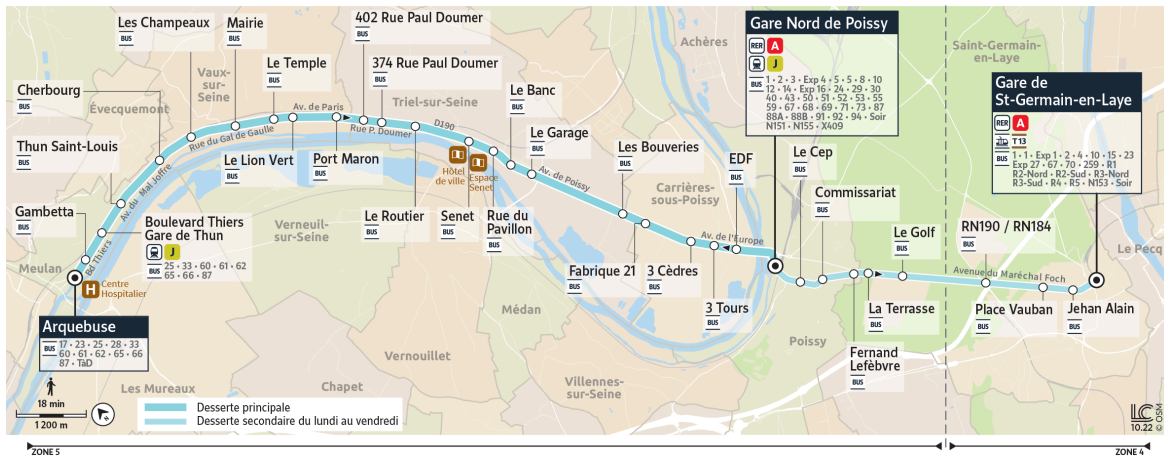

42

Direction : MEULAN-EN-YVELINES Arquebuse

Horaires valables du 8 juillet au 1er septembre 2024

		Samedi								
POISSY	Gare Nord de Poissy - Quai C1	14:30	15:30	16:30	17:30	18:30	19:30	20:30	21:30	
	CARRIÈRES-SOUS-POISSY	EDF	14:33	15:33	16:33	17:33	18:33	19:33	20:33	21:33
		3 Tours	14:34	15:34	16:34	17:34	18:34	19:34	20:34	21:34
		3 Cèdres	14:35	15:35	16:35	17:35	18:35	19:35	20:35	21:35
		Fabrique 21	14:35	15:35	16:36	17:36	18:35	19:35	20:35	21:35
TRIEL-SUR-SEINE	Les Bouveries	14:37	15:37	16:38	17:38	18:37	19:37	20:37	21:37	
	Le Garage	14:39	15:39	16:40	17:40	18:39	19:39	20:39	21:39	
	Le Banc	14:40	15:40	16:41	17:41	18:40	19:40	20:40	21:40	
	Rue du Pavillon	14:41	15:41	16:42	17:42	18:41	19:41	20:41	21:41	
	Senet	14:42	15:42	16:43	17:43	18:42	19:42	20:42	21:42	
	Le Routier	14:45	15:45	16:46	17:46	18:45	19:45	20:45	21:45	
	374 rue Paul Doumer	14:46	15:46	16:47	17:47	18:46	19:46	20:46	21:46	
VAUX-SUR-SEINE	402 rue Paul Doumer	14:47	15:47	16:48	17:48	18:47	19:47	20:47	21:47	
	Le Lion Vert	14:48	15:48	16:49	17:49	18:48	19:48	20:48	21:48	
	Le Temple	14:50	15:50	16:51	17:51	18:50	19:50	20:50	21:50	
	Mairie	14:51	15:51	16:52	17:52	18:51	19:51	20:51	21:51	
	Les Champeaux	14:53	15:53	16:54	17:54	18:53	19:53	20:53	21:53	
MEULAN-EN-YVELINES	Cherbourg	14:54	15:54	16:55	17:55	18:54	19:54	20:54	21:54	
	Thun Saint-Louis	14:56	15:56	16:59	17:59	18:56	19:56	20:56	21:56	
	Boulevard Thiers - Gare de Thun	14:57	15:57	17:02	18:02	18:57	19:57	20:57	21:57	
	Gambetta	14:58	15:58	17:03	18:03	18:58	19:58	20:58	21:58	
	Arquebuse	14:59	15:59	17:06	18:06	18:59	19:59	20:59	21:59	

BON À SAVOIR

- A l'approche du véhicule, merci de faire signe au conducteur.
- Pour ne pas manquer le passage de votre bus, présentez-vous au moins 5 minutes avant l'horaire affiché.
- Nos conducteurs s'efforcent en permanence de respecter ces horaires. Les conditions de circulation peuvent toutefois causer occasionnellement des retards.