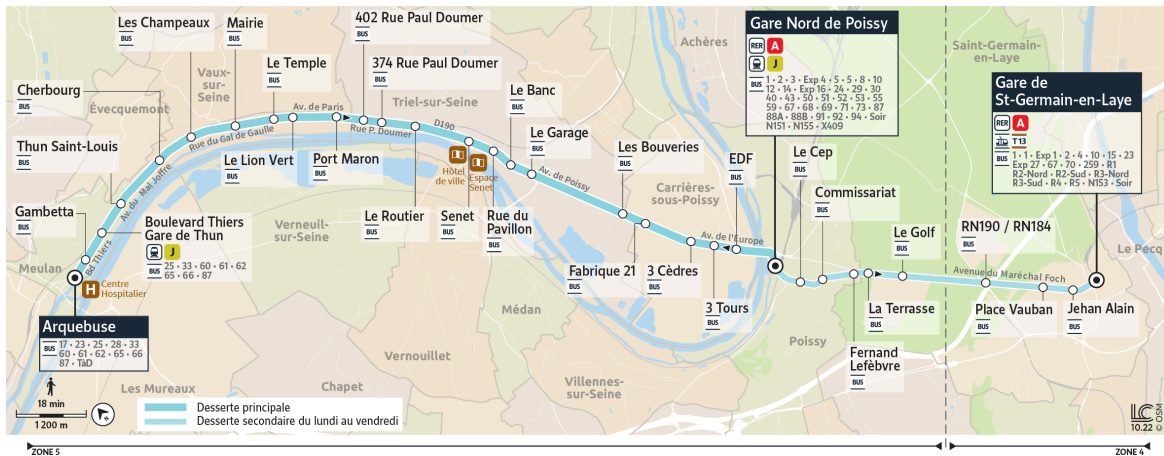

42

Direction :

Gare Nord de POISSY
Gare de SAINT-GERMAIN-EN-LAYE

Horaires valables du 8 juillet au 1er septembre 2024

		Du lundi au vendredi												
MEULAN-EN-YVELINES	Arquebuse	5:50	6:20	6:35	6:59	7:15	7:29	7:46	7:51	8:17	8:46	9:46	10:46	11:46
	Gambetta	5:51	6:21	6:36	7:00	7:16	7:30	7:47	7:53	8:19	8:47	9:47	10:47	11:47
	Boulevard Thiers - Gare de Thun	5:52	6:22	6:37	7:01	7:17	7:31	7:48	7:53	8:19	8:48	9:48	10:48	11:48
	Thun Saint-Louis	5:53	6:23	6:38	7:02	7:18	7:32	7:49	7:55	8:21	8:49	9:49	10:49	11:49
VAUX-SUR-SEINE	Cherbourg	5:55	6:25	6:40	7:04	7:20	7:34	7:51	7:57	8:23	8:51	9:51	10:51	11:51
	Les Champeaux	5:57	6:27	6:42	7:06	7:22	7:36	7:53	7:59	8:25	8:53	9:53	10:53	11:53
	Mairie	5:58	6:28	6:43	7:07	7:23	7:37	7:54	8:00	8:26	8:54	9:54	10:54	11:54
	Le Temple	5:59	6:29	6:44	7:08	7:24	7:38	7:55	8:01	8:27	8:55	9:55	10:55	11:55
	Le Lion Vert	6:01	6:31	6:46	7:10	7:26	7:40	7:57	8:03	8:29	8:57	9:57	10:57	11:57
	Port Maron	6:01	6:31	6:46	7:10	7:27	7:41	7:58	8:04	8:30	8:58	9:57	10:57	11:57
TRIEL-SUR-SEINE	402 rue Paul Doumer	6:02	6:32	6:47	7:11	7:28	7:42	7:59	8:05	8:31	8:59	9:58	10:58	11:58
	374 rue Paul Doumer	6:03	6:33	6:48	7:12	7:29	7:43	8:00	8:06	8:32	9:00	9:59	10:59	11:59
	Le Routier	6:05	6:35	6:50	7:14	7:30	7:44	8:01	8:07	8:33	9:01	10:01	11:01	12:01
	Senet	6:07	6:37	6:52	7:16	7:33	7:47	8:04	8:10	8:36	9:04	10:03	11:03	12:03
	Rue du Pavillon	6:08	6:38	6:53	7:17	7:34	7:48	8:05	8:11	8:37	9:05	10:04	11:04	12:04
	Le Banc	6:09	6:39	6:54	7:18	7:35	7:50	8:06	8:12	8:38	9:06	10:05	11:05	12:05
	Le Garage	6:10	6:40	6:55	7:19	7:36	7:51	8:07	8:13	8:39	9:07	10:06	11:06	12:06
CARRIÈRES-SOUS-POISSY	Les Bouveries	6:12	6:42	6:57	7:21	7:38	7:53	8:09	8:15	8:41	9:09	10:08	11:08	12:08
	Fabrique 21	6:14	6:44	6:59	7:24	7:41	7:56	8:12	8:20	8:47	9:11	10:10	11:10	12:10
	3 Cèdres	6:15	6:45	7:00	7:25	7:42	7:57	8:13	8:21	8:49	9:12	10:11	11:11	12:11
POISSY	3 Tours	6:16	6:46	7:01	7:26	7:43	7:58	8:15	8:23	8:51	9:13	10:12	11:12	12:12
	Gare Nord de Poissy - Quai C1	6:20	6:50	7:05	7:30	7:48	8:03	8:20	8:30	9:00	9:17	10:16	11:16	12:16
	Le Cep				7:34		8:07		8:34					
SAINT-GERMAIN-EN-LAYE	Commissariat				7:36		8:09		8:36					
	Fernand Lefebvre				7:38		8:11		8:38					
	La Terrasse				7:38		8:11		8:38					
	Le Golf				7:40		8:13		8:40					
	RD190/RN184				7:43		8:16		8:43					
				7:48		8:21		8:48						
				7:51		8:24		8:50						
				7:54		8:27		8:53						