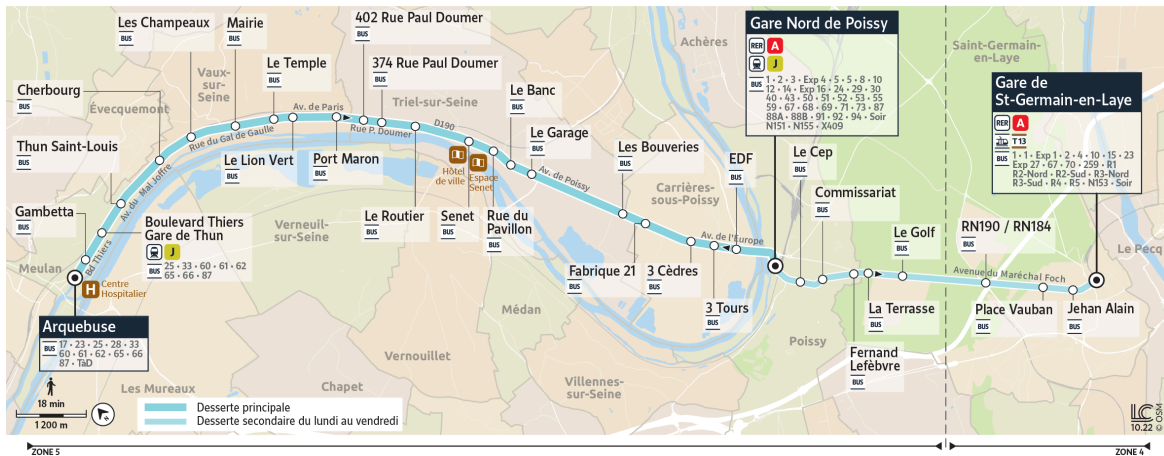

42

Direction :

Gare Nord de POISSY
Gare de SAINT-GERMAIN-EN-LAYE

Horaires valables du 8 juillet au 1er septembre 2024

		Samedi							
MEULAN-EN-YVELINES	Arquebuse	5:47	6:47	7:46	8:46	9:46	10:46	11:46	12:46
	Gambetta	5:48	6:48	7:47	8:47	9:47	10:47	11:47	12:47
	Boulevard Thiers - Gare de Thun	5:49	6:49	7:48	8:48	9:48	10:48	11:48	12:48
	Thun Saint-Louis	5:50	6:50	7:49	8:49	9:49	10:49	11:49	12:49
VAUX-SUR-SEINE	Cherbourg	5:52	6:52	7:51	8:51	9:51	10:51	11:51	12:51
	Les Champeaux	5:54	6:54	7:53	8:53	9:53	10:53	11:53	12:53
	Mairie	5:55	6:55	7:54	8:54	9:54	10:54	11:54	12:54
	Le Temple	5:56	6:56	7:55	8:55	9:55	10:55	11:55	12:55
	Le Lion Vert	5:58	6:58	7:57	8:57	9:57	10:57	11:57	12:57
	Port Maron	5:58	6:58	7:58	8:58	9:57	10:57	11:57	12:57
TRIEL-SUR-SEINE	402 rue Paul Doumer	5:59	6:59	7:59	8:59	9:58	10:58	11:58	12:58
	374 rue Paul Doumer	6:00	7:00	8:00	9:00	9:59	10:59	11:59	12:59
	Le Routier	6:02	7:02	8:01	9:01	10:01	11:01	12:01	13:01
	Senet	6:04	7:04	8:04	9:04	10:03	11:03	12:03	13:03
	Rue du Pavillon	6:05	7:05	8:05	9:05	10:04	11:04	12:04	13:04
	Le Banc	6:06	7:06	8:06	9:06	10:05	11:05	12:05	13:05
	Le Garage	6:07	7:07	8:07	9:07	10:06	11:06	12:06	13:06
CARRIÈRES-SOUS-POISSY	Fabrique 21	6:11	7:12	8:12	9:11	10:10	11:10	12:10	13:10
	3 Cèdres	6:12	7:13	8:13	9:12	10:11	11:11	12:11	13:11
	3 Tours	6:13	7:14	8:15	9:13	10:12	11:12	12:12	13:12
POISSY	Gare Nord de Poissy	6:17	7:19	8:20	9:17	10:16	11:16	12:16	13:16

Note(s) de renvoi :

a: Terminus Gare de SAINT-GERMAIN-EN-LAYE.

BON À SAVOIR

- A l'approche du véhicule, merci de faire signe au conducteur.
- Pour ne pas manquer le passage de votre bus, présentez-vous au moins 5 minutes avant l'horaire affiché.
- Nos conducteurs s'efforcent en permanence de respecter ces horaires. Les conditions de circulation peuvent toutefois causer occasionnellement des retards.