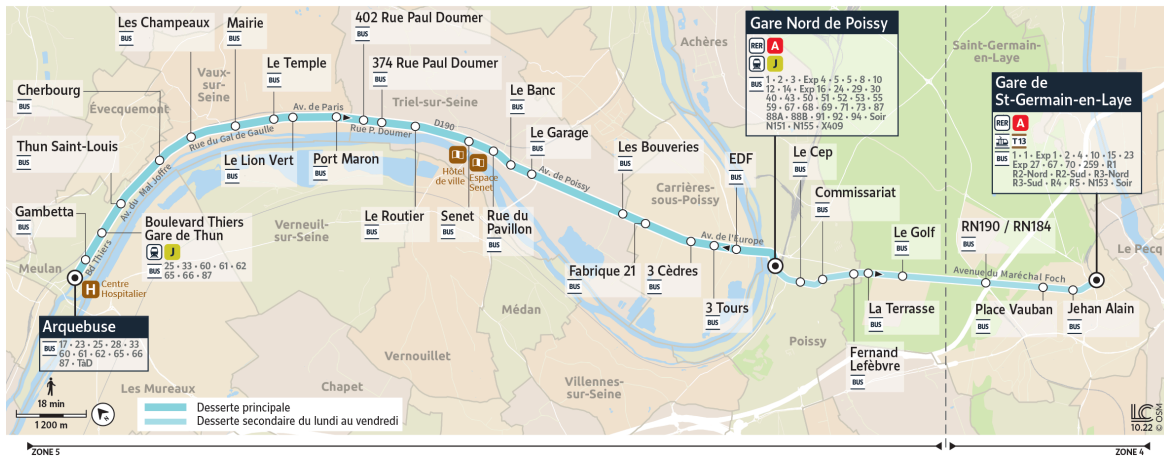

42

Direction : MEULAN-EN-YVELINES Arquebuse

Horaires valables du 8 juillet au 1er septembre 2024

Du lundi au vendredi

SAINT-GERMAIN-EN-LAYE	Gare de Saint-Germain-en-Laye													
	Jehan Alain				16:27					17:25			18:25	19:24
	Place Vauban				16:29					17:28			18:28	19:27
	RD190/RN184				16:31					17:30			18:30	19:29
	Le Golf				16:33					17:33			18:33	19:32
POISSY	Fernand Lefèvre				16:35					17:35			18:35	19:34
	Commissariat				16:38					17:39			18:39	19:37
	Le Cep				16:39					17:40			18:40	19:38
	Gare Nord de Poissy - Quai C1	15:45	16:20	16:44	17:16	17:45	18:16	18:45	19:16	19:45	20:20	21:20		
CARRIÈRES-SOUS-POISSY	EDF	15:48	16:23	16:47	17:19	17:48	18:19	18:48	19:19	19:48	20:23	21:23		
	3 Tours	15:49	16:24	16:48	17:20	17:49	18:20	18:49	19:20	19:49	20:24	21:24		
	3 Cèdres	15:50	16:25	16:49	17:21	17:50	18:21	18:50	19:21	19:50	20:25	21:25		
	Fabrique 21	15:50	16:26	16:49	17:22	17:50	18:21	18:50	19:21	19:50	20:25	21:25		
	Les Bouveries	15:52	16:28	16:51	17:24	17:52	18:23	18:52	19:23	19:52	20:27	21:27		
TRIEL-SUR-SEINE	Le Garage	15:54	16:30	16:53	17:26	17:54	18:25	18:54	19:25	19:54	20:29	21:29		
	Le Banc	15:55	16:31	16:54	17:27	17:55	18:26	18:55	19:26	19:55	20:30	21:30		
	Rue du Pavillon	15:56	16:32	16:55	17:28	17:56	18:27	18:56	19:27	19:56	20:31	21:31		
	Senet	15:57	16:33	16:56	17:29	17:57	18:28	18:57	19:28	19:57	20:32	21:32		
	Le Routier	16:00	16:36	16:59	17:32	18:00	18:31	19:00	19:31	20:00	20:35	21:35		
	374 rue Paul Doumer	16:01	16:37	17:00	17:33	18:01	18:32	19:01	19:32	20:01	20:36	21:36		
	402 rue Paul Doumer	16:02	16:38	17:01	17:34	18:02	18:33	19:02	19:33	20:02	20:37	21:37		
VAUX-SUR-SEINE	Le Lion Vert	16:03	16:39	17:02	17:35	18:03	18:34	19:03	19:34	20:03	20:38	21:38		
	Le Temple	16:05	16:41	17:04	17:37	18:05	18:36	19:05	19:36	20:05	20:40	21:40		
	Mairie	16:06	16:42	17:05	17:38	18:06	18:37	19:06	19:37	20:06	20:41	21:41		
	Les Champeaux	16:08	16:44	17:07	17:40	18:08	18:39	19:08	19:39	20:08	20:43	21:43		
	Cherbourg	16:09	16:45	17:08	17:41	18:09	18:40	19:09	19:40	20:09	20:44	21:44		
MEULAN-EN-YVELINES	Thun Saint-Louis	16:11	16:49	17:12	17:45	18:11	18:42	19:11	19:42	20:11	20:46	21:46		
	Boulevard Thiers - Gare de Thun	16:12	16:52	17:15	17:48	18:12	18:43	19:12	19:43	20:12	20:47	21:47		
	Gambetta	16:13	16:53	17:16	17:49	18:13	18:44	19:13	19:44	20:13	20:48	21:48		
	Arquebuse	16:14	16:56	17:19	17:52	18:14	18:45	19:14	19:45	20:14	20:49	21:49		

BON À SAVOIR

- A l'approche du véhicule, merci de faire signe au conducteur.
- Pour ne pas manquer le passage de votre bus, présentez-vous au moins 5 minutes avant l'horaire affiché.
- Nos conducteurs s'efforcent en permanence de respecter ces horaires. Les conditions de circulation peuvent toutefois causer occasionnellement des retards.