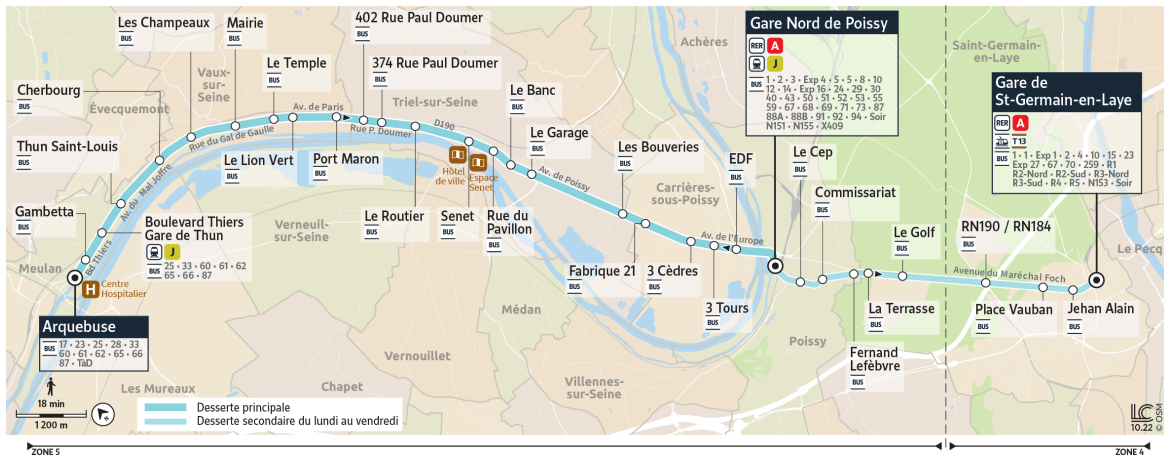

42

Direction :

Gare Nord de POISSY
Gare de SAINT-GERMAIN-EN-LAYE

Horaires valables du 8 juillet au 1er septembre 2024

		Du lundi au vendredi												
MEULAN-EN-YVELINES	Archebuse	12:46	13:45	14:45	15:45	16:15	16:45	17:15	17:45	18:15	18:45	19:15	19:45	20:45
	Gambetta	12:47	13:46	14:46	15:46	16:16	16:46	17:16	17:46	18:16	18:46	19:16	19:46	20:46
	Boulevard Thiers - Gare de Thun	12:48	13:47	14:47	15:47	16:17	16:47	17:17	17:47	18:17	18:47	19:17	19:47	20:47
	Thun Saint-Louis	12:49	13:48	14:48	15:48	16:18	16:48	17:18	17:48	18:18	18:48	19:18	19:48	20:48
VAUX-SUR-SEINE	Cherbourg	12:51	13:50	14:50	15:50	16:20	16:50	17:20	17:50	18:20	18:50	19:20	19:50	20:50
	Les Champeaux	12:53	13:52	14:52	15:52	16:22	16:52	17:22	17:52	18:22	18:52	19:22	19:52	20:52
	Mairie	12:54	13:53	14:53	15:53	16:23	16:53	17:23	17:53	18:23	18:53	19:23	19:53	20:53
	Le Temple	12:55	13:54	14:54	15:54	16:24	16:54	17:24	17:54	18:24	18:54	19:24	19:54	20:54
	Le Lion Vert	12:57	13:56	14:56	15:56	16:26	16:56	17:26	17:56	18:26	18:56	19:26	19:56	20:56
	Port Maron	12:57	13:56	14:56	15:56	16:27	16:57	17:27	17:57	18:27	18:57	19:27	19:57	20:56
TRIEL-SUR-SEINE	402 rue Paul Doumer	12:58	13:57	14:57	15:57	16:28	16:58	17:28	17:58	18:28	18:58	19:28	19:58	20:57
	374 rue Paul Doumer	12:59	13:58	14:58	15:58	16:29	16:59	17:29	17:59	18:29	18:59	19:29	19:59	20:58
	Le Routier	13:01	14:00	15:00	16:00	16:30	17:00	17:30	18:00	18:30	19:00	19:30	20:00	21:00
	Senet	13:03	14:02	15:02	16:02	16:33	17:03	17:33	18:03	18:33	19:03	19:33	20:03	21:02
	Rue du Pavillon	13:04	14:03	15:03	16:03	16:34	17:04	17:34	18:04	18:34	19:04	19:34	20:04	21:03
	Le Banc	13:05	14:04	15:04	16:04	16:36	17:06	17:36	18:06	18:36	19:06	19:36	20:06	21:04
	Le Garage	13:06	14:05	15:05	16:05	16:37	17:07	17:37	18:07	18:37	19:07	19:37	20:07	21:05
CARRIÈRES-SOUS-POISSY	Les Bouveries	13:08	14:07	15:07	16:07	16:39	17:09	17:39	18:09	18:39	19:09	19:39	20:08	21:07
	Fabrique 21	13:10	14:09	15:09	16:10	16:42	17:12	17:42	18:12	18:42	19:12	19:41	20:10	21:09
	3 Cèdres	13:11	14:10	15:10	16:11	16:43	17:13	17:43	18:13	18:43	19:13	19:42	20:11	21:10
POISSY	3 Tours	13:12	14:11	15:11	16:12	16:44	17:14	17:44	18:14	18:44	19:14	19:43	20:12	21:11
	Gare Nord de Poissy	13:16	14:15	15:15	16:17	16:49	17:19	17:49	18:19	18:49	19:18	19:47	20:16	21:15