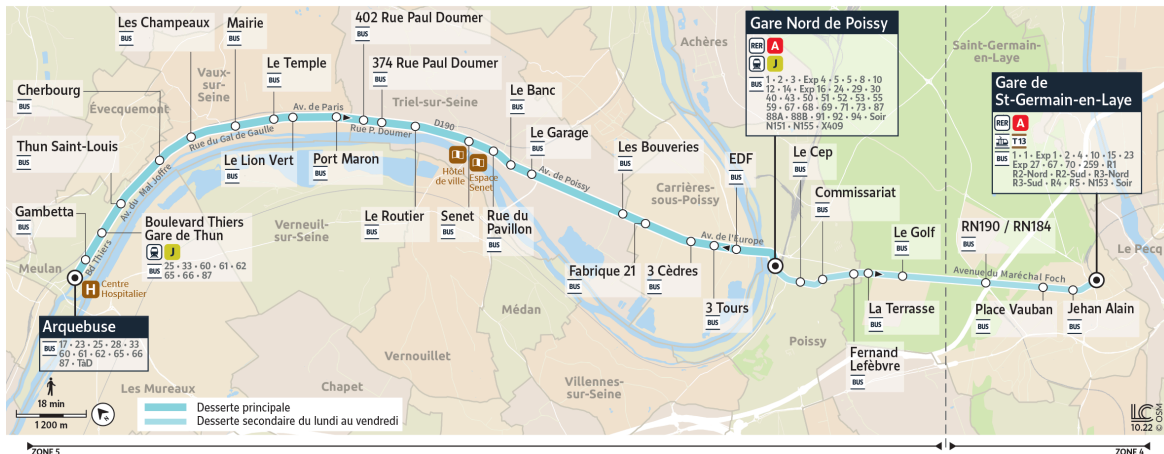

Note(s) de renvoi :

a: Terminus Gare de SAINT-GERMAIN-EN-LAYE.

BON À SAVOIR

- A l'approche du véhicule, merci de faire signe au conducteur.
- Pour ne pas manquer le passage de votre bus, présentez-vous au moins 5 minutes avant l'horaire affiché.
- Nos conducteurs s'efforcent en permanence de respecter ces horaires. Les conditions de circulation peuvent toutefois causer occasionnellement des retards.

42

Direction :

Gare Nord de POISSY
Gare de SAINT-GERMAIN-EN-LAYE

Horaires valables du 8 juillet au 1er septembre 2024

		Samedi							
MEULAN-EN-YVELINES	Arquebuse	13:46	14:46	15:46	16:46	17:46	18:46	19:46	20:46
	Gambetta	13:47	14:47	15:47	16:47	17:47	18:47	19:47	20:47
	Boulevard Thiers - Gare de Thun	13:48	14:48	15:48	16:48	17:48	18:48	19:48	20:48
	Thun Saint-Louis	13:49	14:49	15:49	16:49	17:49	18:49	19:49	20:49
VAUX-SUR-SEINE	Cherbourg	13:51	14:51	15:51	16:51	17:51	18:51	19:51	20:51
	Les Champeaux	13:53	14:53	15:53	16:53	17:53	18:53	19:53	20:53
	Mairie	13:54	14:54	15:54	16:54	17:54	18:54	19:54	20:54
	Le Temple	13:55	14:55	15:55	16:55	17:55	18:55	19:55	20:55
	Le Lion Vert	13:57	14:57	15:57	16:57	17:57	18:57	19:57	20:57
	Port Maron	13:57	14:57	15:57	16:58	17:58	18:58	19:57	20:57
TRIEL-SUR-SEINE	402 rue Paul Doumer	13:58	14:58	15:58	16:59	17:59	18:59	19:58	20:58
	374 rue Paul Doumer	13:59	14:59	15:59	17:00	18:00	19:00	19:59	20:59
	Le Routier	14:01	15:01	16:01	17:01	18:01	19:01	20:01	21:01
	Senet	14:03	15:03	16:03	17:04	18:04	19:04	20:03	21:03
	Rue du Pavillon	14:04	15:04	16:04	17:05	18:05	19:05	20:04	21:04
	Le Banc	14:05	15:05	16:05	17:07	18:07	19:07	20:05	21:05
	Le Garage	14:06	15:06	16:06	17:08	18:08	19:08	20:06	21:06
CARRIÈRES-SOUS-POISSY	Fabrique 21	14:10	15:10	16:11	17:13	18:13	19:13	20:10	21:10
	3 Cèdres	14:11	15:11	16:12	17:14	18:14	19:14	20:11	21:11
	3 Tours	14:12	15:12	16:13	17:15	18:15	19:15	20:12	21:12
POISSY	Gare Nord de Poissy	14:16	15:16	16:18	17:20	18:20	19:19	20:16	21:16