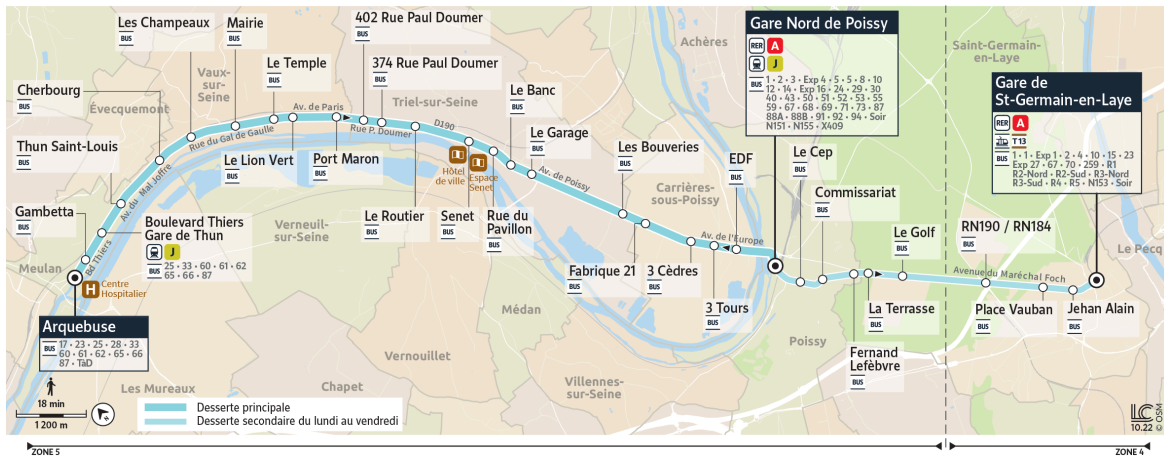

42

Direction : MEULAN-EN-YVELINES Arquebuse

Horaires valables du 8 juillet au 1er septembre 2024

		Samedi								
POISSY	Gare Nord de Poissy - Quai C1	6:20	7:30	8:30	9:30	10:30	11:30	12:30	13:30	
	CARRIÈRES-SOUS-POISSY	EDF	6:22	7:33	8:33	9:33	10:33	11:33	12:33	13:33
		3 Tours	6:23	7:34	8:34	9:34	10:34	11:34	12:34	13:34
		3 Cèdres	6:23	7:35	8:35	9:35	10:35	11:35	12:35	13:35
		Fabrique 21	6:24	7:35	8:35	9:35	10:35	11:35	12:35	13:35
TRIEL-SUR-SEINE	Les Bouveries	6:25	7:37	8:37	9:37	10:37	11:37	12:37	13:37	
	Le Garage	6:27	7:39	8:39	9:39	10:39	11:39	12:39	13:39	
	Le Banc	6:28	7:40	8:40	9:40	10:40	11:40	12:40	13:40	
	Rue du Pavillon	6:29	7:42	8:42	9:41	10:41	11:41	12:41	13:41	
	Senet	6:30	7:42	8:42	9:42	10:42	11:42	12:42	13:42	
VAUX-SUR-SEINE	Le Routier	6:33	7:45	8:45	9:45	10:45	11:45	12:45	13:45	
	374 rue Paul Doumer	6:34	7:47	8:47	9:46	10:46	11:46	12:46	13:46	
	402 rue Paul Doumer	6:35	7:48	8:48	9:47	10:47	11:47	12:47	13:47	
	Le Lion Vert	6:36	7:49	8:49	9:48	10:48	11:48	12:48	13:48	
	Le Temple	6:38	7:51	8:51	9:50	10:50	11:50	12:50	13:50	
MEULAN-EN-YVELINES	Mairie	6:39	7:52	8:52	9:51	10:51	11:51	12:51	13:51	
	Les Champeaux	6:41	7:54	8:54	9:53	10:53	11:53	12:53	13:53	
	Cherbourg	6:42	7:55	8:55	9:54	10:54	11:54	12:54	13:54	
	Thun Saint-Louis	6:44	7:57	8:57	9:56	10:56	11:56	12:56	13:56	
	Boulevard Thiers - Gare de Thun	6:45	7:58	8:58	9:57	10:57	11:57	12:57	13:57	
	Gambetta	6:46	7:59	8:59	9:58	10:58	11:58	12:58	13:58	
	Arquebuse	6:47	8:00	9:00	9:59	10:59	11:59	12:59	13:59	

BON À SAVOIR

- A l'approche du véhicule, merci de faire signe au conducteur.
- Pour ne pas manquer le passage de votre bus, présentez-vous au moins 5 minutes avant l'horaire affiché.
- Nos conducteurs s'efforcent en permanence de respecter ces horaires. Les conditions de circulation peuvent toutefois causer occasionnellement des retards.