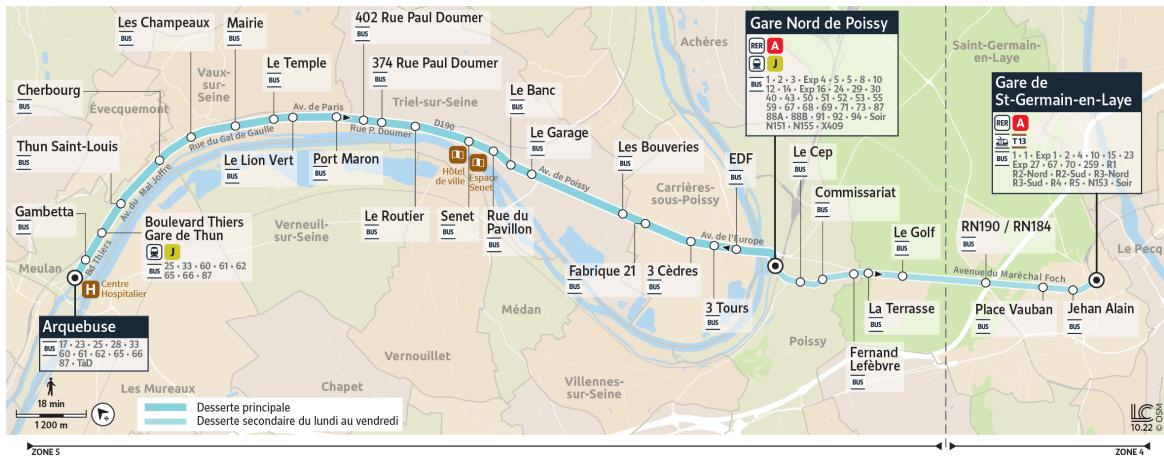

42

Direction :

Gare Nord de POISSY
Gare de SAINT-GERMAIN-EN-LAYE

Horaires valables du 8 juillet au 1er septembre 2024

Dimanche et jours fériés

MEULAN-EN-YVELINES	Arquebuse	9:46	10:56	12:06	13:16	14:26	15:36	16:46	17:46	18:46	19:46	20:46
	Gambetta	9:47	10:57	12:07	13:17	14:27	15:37	16:47	17:47	18:47	19:47	20:47
	Boulevard Thiers - Gare de Thun	9:48	10:58	12:08	13:18	14:28	15:38	16:48	17:48	18:48	19:48	20:48
	Thun Saint-Louis	9:49	10:59	12:09	13:19	14:29	15:39	16:49	17:49	18:49	19:49	20:49
VAUX-SUR-SEINE	Cherbouge	9:51	11:01	12:11	13:21	14:31	15:41	16:51	17:51	18:51	19:51	20:51
	Les Champeaux	9:53	11:03	12:13	13:23	14:33	15:43	16:53	17:53	18:53	19:53	20:53
	Mairie	9:55	11:05	12:15	13:25	14:35	15:45	16:55	17:55	18:55	19:55	20:55
	Le Temple	9:56	11:06	12:16	13:26	14:36	15:46	16:56	17:56	18:56	19:56	20:56
	Le Lion Vert	9:58	11:08	12:18	13:28	14:38	15:48	16:58	17:58	18:58	19:58	20:58
	Port Maron	9:58	11:08	12:18	13:28	14:38	15:48	16:58	17:58	18:58	19:58	20:58
TRIEL-SUR-SEINE	402 rue Paul Doumer	9:59	11:09	12:19	13:29	14:39	15:49	16:59	17:59	18:59	19:59	20:59
	374 rue Paul Doumer	10:00	11:10	12:20	13:30	14:40	15:50	17:00	18:00	19:00	20:00	21:00
	Le Routier	10:02	11:12	12:22	13:32	14:42	15:52	17:02	18:02	19:02	20:02	21:02
	Senet	10:04	11:14	12:24	13:34	14:44	15:54	17:04	18:04	19:04	20:04	21:04
	Rue du Pavillon	10:05	11:15	12:25	13:35	14:45	15:55	17:05	18:05	19:05	20:05	21:05
	Le Banc	10:06	11:16	12:26	13:36	14:46	15:56	17:06	18:06	19:06	20:06	21:06
	Le Garage	10:07	11:17	12:27	13:37	14:47	15:57	17:07	18:07	19:07	20:07	21:07
Les Bouveries	10:09	11:19	12:29	13:39	14:49	15:59	17:09	18:09	19:09	20:09	21:09	
CARRIÈRES-SOUS-POISSY	Fabrique 21	10:11	11:21	12:31	13:41	14:51	16:01	17:11	18:11	19:11	20:11	21:11
	3 Cèdres	10:11	11:21	12:31	13:41	14:51	16:01	17:11	18:11	19:11	20:11	21:11
	3 Tours	10:12	11:22	12:32	13:42	14:52	16:02	17:12	18:12	19:12	20:12	21:12
POISSY	Gare Nord de Poissy	10:15	11:25	12:35	13:45	14:55	16:05	17:15	18:15	19:15	20:15	21:15