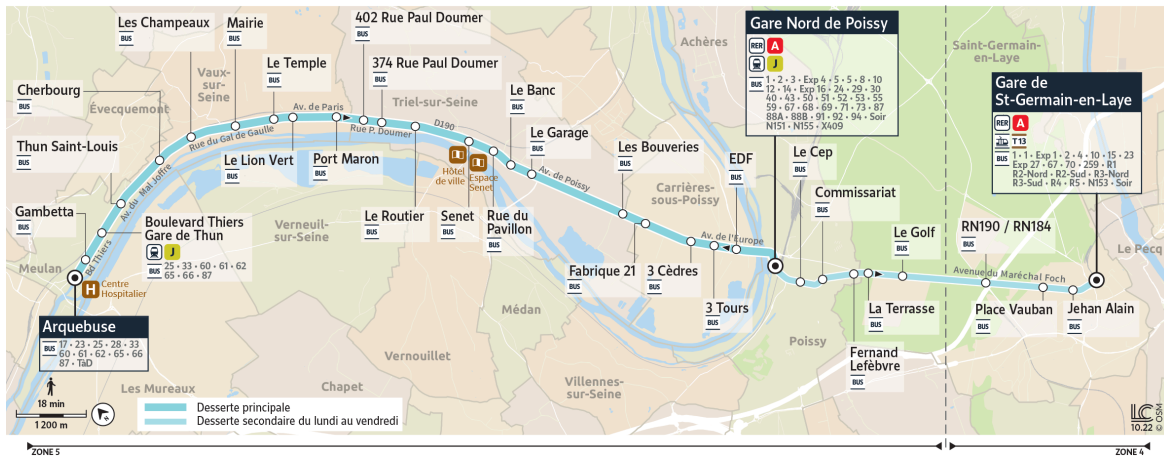

Horaires valables du 8 juillet au 1er septembre 2024

Dimanche et jours fériés

POISSY	Gare Nord de Poissy - Quai C1	10:30	11:40	12:50	14:00	15:10	16:20	17:30	18:30	19:30	20:30	21:30
CARRIÈRES-SOUS-POISSY	EDF	10:33	11:43	12:53	14:03	15:13	16:23	17:33	18:33	19:33	20:33	21:33
	3 Tours	10:34	11:44	12:54	14:04	15:14	16:24	17:34	18:34	19:34	20:34	21:34
	3 Cèdres	10:35	11:45	12:55	14:05	15:15	16:25	17:35	18:35	19:35	20:35	21:35
	Fabrique 21	10:35	11:45	12:55	14:05	15:15	16:25	17:35	18:35	19:35	20:35	21:35
	Les Bouveries	10:37	11:47	12:57	14:07	15:17	16:27	17:37	18:37	19:37	20:37	21:37
TRIEL-SUR-SEINE	Le Garage	10:39	11:49	12:59	14:09	15:19	16:29	17:39	18:39	19:39	20:39	21:39
	Le Banc	10:40	11:50	13:00	14:10	15:20	16:30	17:40	18:40	19:40	20:40	21:40
	Rue du Pavillon	10:41	11:51	13:01	14:11	15:21	16:31	17:41	18:41	19:41	20:41	21:41
	Senet	10:42	11:52	13:02	14:12	15:22	16:32	17:42	18:42	19:42	20:42	21:42
	Le Roumier	10:45	11:55	13:05	14:15	15:25	16:35	17:45	18:45	19:45	20:45	21:45
	374 rue Paul Doumer	10:46	11:56	13:06	14:16	15:26	16:36	17:46	18:46	19:46	20:46	21:46
402 rue Paul Doumer	10:47	11:57	13:07	14:17	15:27	16:37	17:47	18:47	19:47	20:47	21:47	
VAUX-SUR-SEINE	Le Lion Vert	10:48	11:58	13:08	14:18	15:28	16:38	17:48	18:48	19:48	20:48	21:48
	Le Temple	10:50	12:00	13:10	14:20	15:30	16:40	17:50	18:50	19:50	20:50	21:50
	Mairie	10:51	12:01	13:11	14:21	15:31	16:41	17:51	18:51	19:51	20:51	21:51
	Les Champeaux	10:53	12:03	13:13	14:23	15:33	16:43	17:53	18:53	19:53	20:53	21:53
	Cherbourg	10:54	12:04	13:14	14:24	15:34	16:44	17:54	18:54	19:54	20:54	21:54
MEULAN-EN-YVELINES	Thun Saint-Louis	10:56	12:06	13:16	14:26	15:36	16:46	17:56	18:56	19:56	20:56	21:56
	Boulevard Thiers - Gare de Thun	10:57	12:07	13:17	14:27	15:37	16:47	17:57	18:57	19:57	20:57	21:57
	Gambetta	10:58	12:08	13:18	14:28	15:38	16:48	17:58	18:58	19:58	20:58	21:58
	Arquebuse	10:59	12:09	13:19	14:29	15:39	16:49	17:59	18:59	19:59	20:59	21:59

BON À SAVOIR

- A l'approche du véhicule, merci de faire signe au conducteur.
- Pour ne pas manquer le passage de votre bus, présentez-vous au moins 5 minutes avant l'horaire affiché.
- Nos conducteurs s'efforcent en permanence de respecter ces horaires. Les conditions de circulation peuvent toutefois causer occasionnellement des retards.