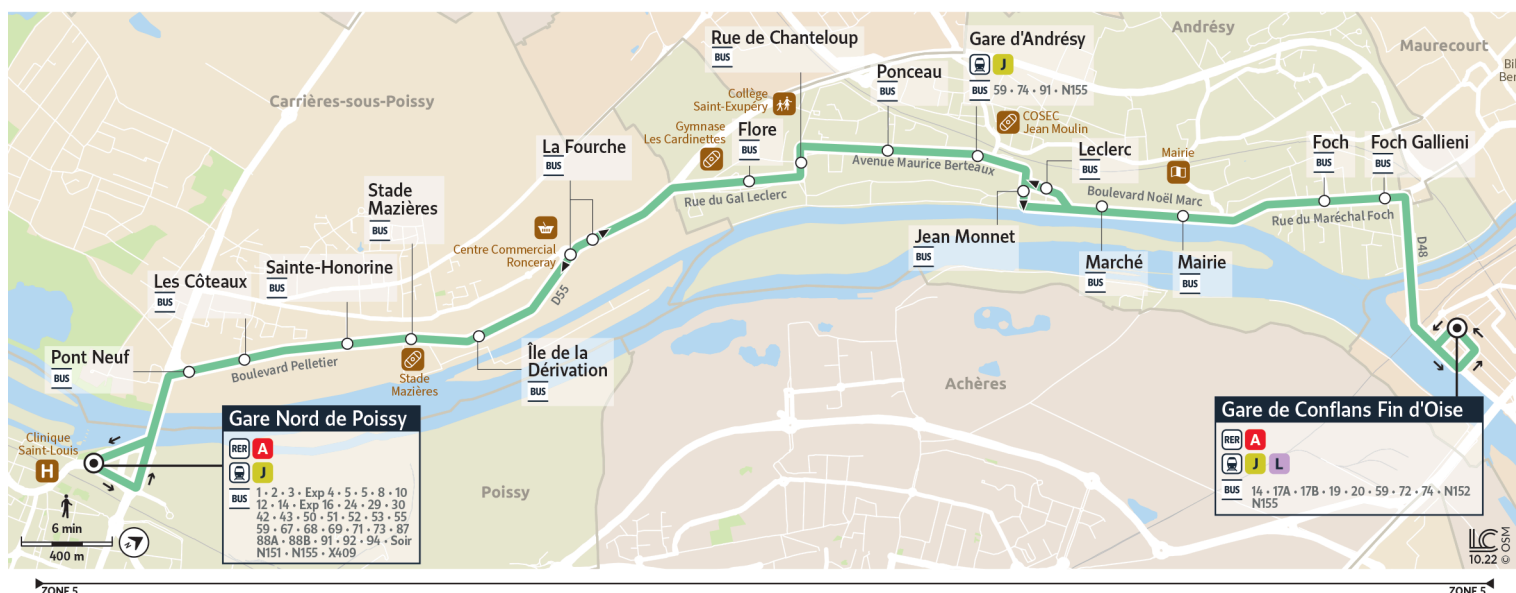

40

Direction :
Gare de CONFLANS Fin d'Oise

Horaires valables du 8 juillet au 1er septembre 2024

		Dimanche et jours fériés												
POISSY	Gare Nord de Poissy - Quai B1	9:50	10:50	11:50	12:50	13:50	14:50	15:50	16:50	17:50	18:50	19:50	20:55	
	CARRIÈRES-SOUS-POISSY	Pont Neuf	9:52	10:52	11:52	12:52	13:52	14:52	15:52	16:52	17:52	18:52	19:52	20:57
		Les Côteaux	9:53	10:53	11:53	12:53	13:53	14:53	15:53	16:53	17:53	18:53	19:53	20:58
		Sainte-Honorine	9:53	10:53	11:53	12:53	13:53	14:53	15:53	16:53	17:53	18:53	19:53	20:58
		Stade Mazières	9:54	10:54	11:54	12:54	13:54	14:54	15:54	16:54	17:54	18:54	19:54	20:59
		Île de la Dérivation	9:55	10:55	11:55	12:55	13:55	14:55	15:55	16:55	17:55	18:55	19:55	21:00
La Fourche	9:56	10:56	11:56	12:56	13:56	14:56	15:56	16:56	17:56	18:56	19:56	21:01		
ANDRÉSY	Flore	9:58	10:58	11:58	12:58	13:58	14:58	15:58	16:58	17:58	18:58	19:58	21:03	
	Rue de Chanteloup	9:59	10:59	11:59	12:59	13:59	14:59	15:59	16:59	17:59	18:59	19:59	21:04	
	Ponceau	10:00	11:00	12:00	13:00	14:00	15:00	16:00	17:00	18:00	19:00	20:00	21:05	
	Gare d'Andrézy	10:01	11:01	12:01	13:01	14:01	15:01	16:01	17:01	18:01	19:01	20:01	21:06	
	Jean Monnet	10:02	11:02	12:02	13:02	14:02	15:02	16:02	17:02	18:02	19:02	20:02	21:07	
	Marché	10:04	11:04	12:04	13:04	14:04	15:04	16:04	17:04	18:04	19:04	20:04	21:09	
	Mairie	10:05	11:05	12:05	13:05	14:05	15:05	16:05	17:05	18:05	19:05	20:05	21:10	
	Foch	10:07	11:07	12:07	13:07	14:07	15:07	16:07	17:07	18:07	19:07	20:07	21:12	
Foch Gallieni	10:08	11:08	12:08	13:08	14:08	15:08	16:08	17:08	18:08	19:08	20:08	21:13		
CONFLANS-SAINTE-HONORINE	Gare de Conflans Fin d'Oise	10:10	11:10	12:10	13:11	14:11	15:11	16:11	17:11	18:11	19:11	20:11	21:16	

BON À SAVOIR

- A l'approche du véhicule, merci de faire signe au conducteur.
- Pour ne pas manquer le passage de votre bus, présentez-vous au moins 5 minutes avant l'horaire affiché.
- Nos conducteurs s'efforcent en permanence de respecter ces horaires. Les conditions de circulation peuvent toutefois causer occasionnellement des retards.