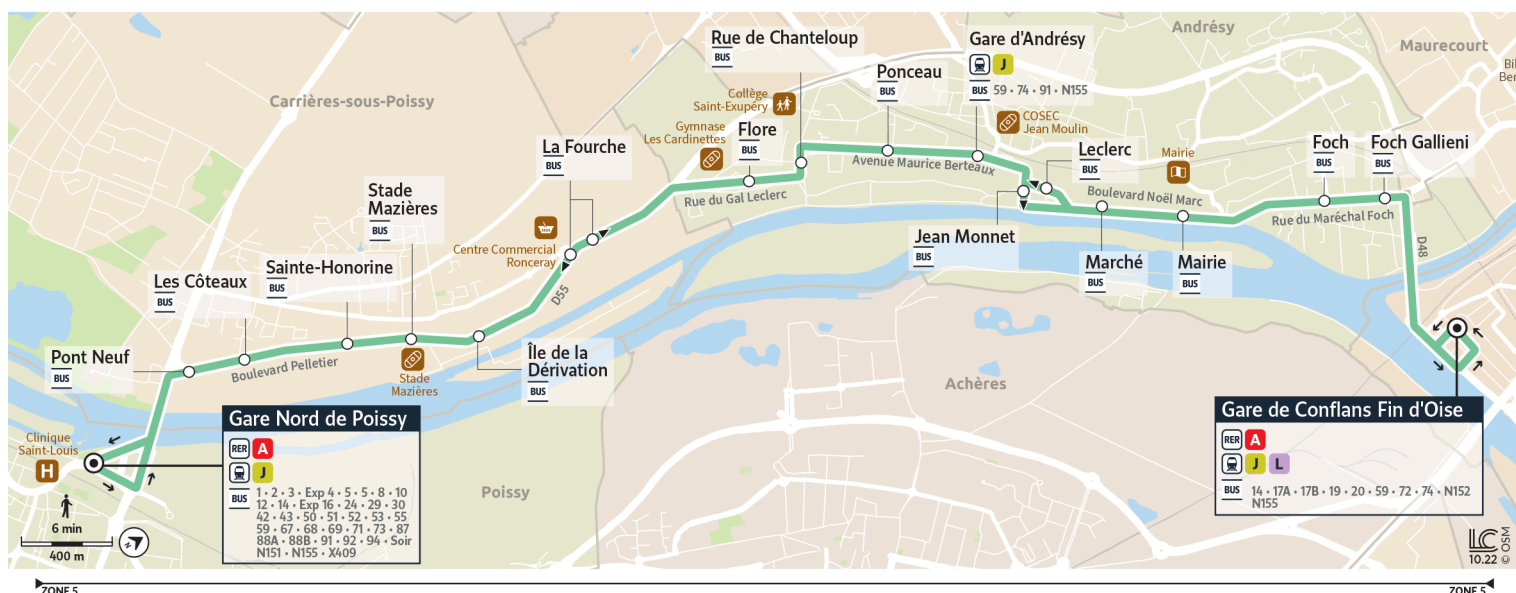

40

Direction :
Gare Nord de POISSY

Horaires valables du 8 juillet au 1er septembre 2024

		Samedi															
CONFLANS-SAINTE-HONORINE	Gare de Conflans Fin d'Oise - Quai A1	6:25	7:35	8:35	9:20	10:20	11:20	12:20	13:20	14:20	15:20	16:20	17:20	18:20	19:20	20:25	
	ANDRÉSY	Foch Gallieni	6:26	7:36	8:36	9:21	10:21	11:21	12:21	13:22	14:22	15:22	16:22	17:22	18:22	19:22	20:27
		Foch	6:27	7:37	8:37	9:22	10:22	11:22	12:22	13:23	14:23	15:23	16:23	17:23	18:23	19:23	20:28
		Mairie	6:29	7:39	8:39	9:24	10:24	11:24	12:24	13:25	14:25	15:25	16:25	17:25	18:25	19:25	20:30
		Marché	6:30	7:40	8:40	9:25	10:25	11:25	12:25	13:26	14:26	15:26	16:26	17:26	18:26	19:26	20:31
		Leclerc	6:31	7:41	8:41	9:26	10:26	11:26	12:26	13:27	14:27	15:27	16:27	17:27	18:27	19:27	20:32
		Gare d'Andrésy	6:32	7:42	8:42	9:27	10:27	11:27	12:27	13:28	14:28	15:28	16:28	17:28	18:28	19:28	20:33
		Ponceau	6:33	7:43	8:43	9:28	10:28	11:28	12:28	13:29	14:29	15:29	16:29	17:29	18:29	19:29	20:34
		Rue de Chanteloup	6:34	7:44	8:44	9:29	10:29	11:29	12:29	13:30	14:30	15:30	16:30	17:30	18:30	19:30	20:35
Flore	6:34	7:44	8:44	9:29	10:29	11:29	12:29	13:30	14:30	15:30	16:30	17:30	18:30	19:30	20:35		
CARRIÈRES-SOUS-POISSY	La Fourche	6:36	7:46	8:46	9:31	10:31	11:31	12:31	13:32	14:32	15:32	16:32	17:32	18:32	19:32	20:37	
	Ile de la Dérivation	6:37	7:47	8:47	9:32	10:32	11:32	12:32	13:33	14:33	15:33	16:33	17:33	18:33	19:33	20:38	
	Stade Mazières	6:38	7:48	8:48	9:33	10:33	11:33	12:33	13:34	14:34	15:34	16:34	17:34	18:34	19:34	20:39	
	Sainte-Honorine	6:39	7:49	8:49	9:34	10:34	11:34	12:34	13:35	14:35	15:35	16:35	17:35	18:35	19:35	20:40	
	Les Côteaux	6:39	7:49	8:49	9:34	10:34	11:34	12:34	13:35	14:35	15:35	16:35	17:35	18:35	19:35	20:40	
POISSY	Pont Neuf	6:40	7:50	8:50	9:35	10:35	11:35	12:35	13:36	14:36	15:36	16:36	17:36	18:36	19:36	20:41	
	Gare Nord de Poissy	6:43	7:53	8:53	9:38	10:38	11:38	12:38	13:39	14:39	15:39	16:39	17:39	18:39	19:39	20:44	

BON À SAVOIR

- A l'approche du véhicule, merci de faire signe au conducteur.
- Pour ne pas manquer le passage de votre bus, présentez-vous au moins 5 minutes avant l'horaire affiché.
- Nos conducteurs s'efforcent en permanence de respecter ces horaires. Les conditions de circulation peuvent toutefois causer occasionnellement des retards.