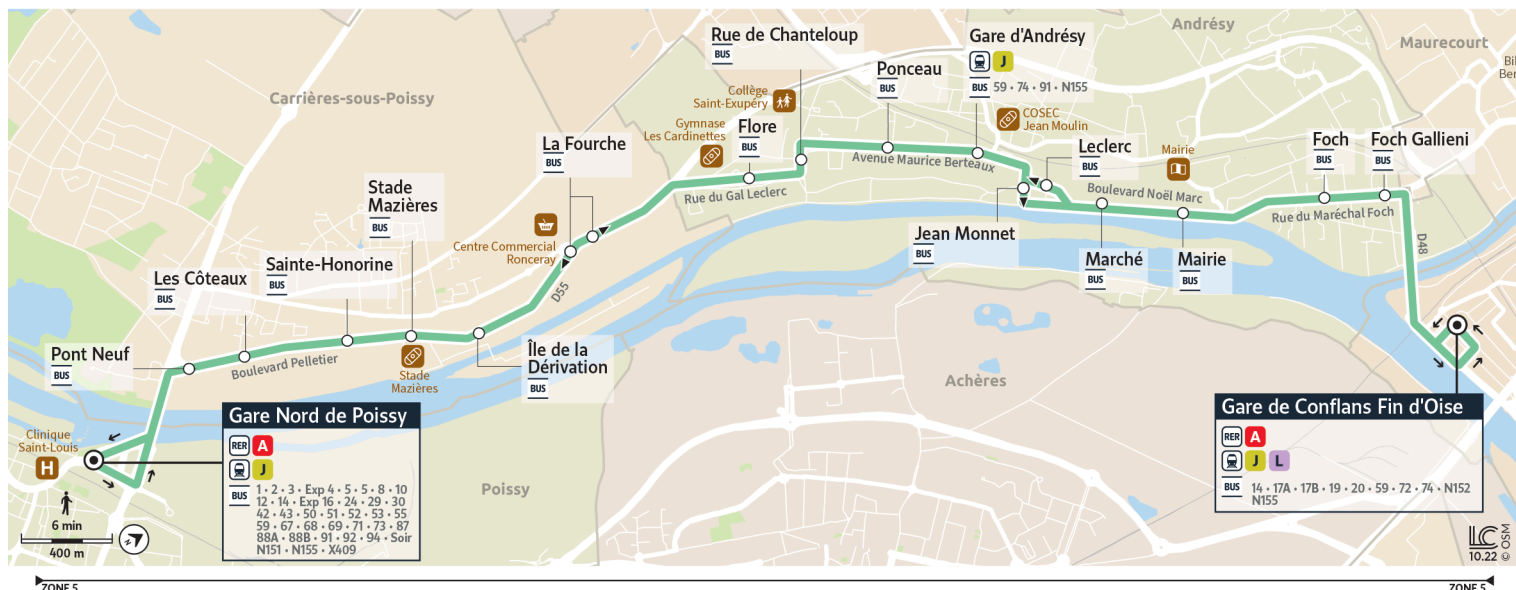

40

Direction :
Gare de CONFLANS Fin d'Oise

Horaires valables du 8 juillet au 1er septembre 2024

		Samedi							
POISSY	Gare Nord de Poissy - Quai B1	13:50	14:50	15:50	16:50	17:50	18:50	19:50	20:55
CARRIÈRES-SOUS-POISSY	Pont Neuf	13:52	14:52	15:52	16:52	17:52	18:52	19:52	20:57
	Les Côteaux	13:53	14:53	15:53	16:53	17:53	18:53	19:53	20:58
	Sainte-Honorine	13:53	14:53	15:53	16:53	17:53	18:53	19:53	20:58
	Stade Mazières	13:54	14:54	15:54	16:54	17:54	18:54	19:54	20:59
	Île de la Dérivation	13:55	14:55	15:55	16:55	17:55	18:55	19:55	21:00
	La Fourche	13:56	14:56	15:56	16:56	17:56	18:56	19:56	21:01
ANDRÉSY	Flore	13:58	14:58	15:58	16:58	17:58	18:58	19:58	21:03
	Rue de Chanteloup	13:59	14:59	15:59	16:59	17:59	18:59	19:59	21:04
	Ponceau	14:00	15:00	16:00	17:00	18:00	19:00	20:00	21:05
	Gare d'Andrésy	14:01	15:01	16:01	17:01	18:01	19:01	20:01	21:06
	Jean Monnet	14:02	15:02	16:02	17:02	18:02	19:02	20:02	21:07
	Marché	14:04	15:04	16:04	17:04	18:04	19:04	20:04	21:09
	Mairie	14:05	15:05	16:05	17:05	18:05	19:05	20:05	21:10
	Foch	14:07	15:07	16:07	17:07	18:07	19:07	20:07	21:12
Foch Gallieni	14:08	15:08	16:08	17:08	18:08	19:08	20:08	21:13	
CONFLANS-SAINTE-HONORINE	Gare de Conflans Fin d'Oise	14:11	15:11	16:11	17:11	18:11	19:11	20:11	21:16

BON À SAVOIR

- A l'approche du véhicule, merci de faire signe au conducteur.
- Pour ne pas manquer le passage de votre bus, présentez-vous au moins 5 minutes avant l'horaire affiché.
- Nos conducteurs s'efforcent en permanence de respecter ces horaires. Les conditions de circulation peuvent toutefois causer occasionnellement des retards.