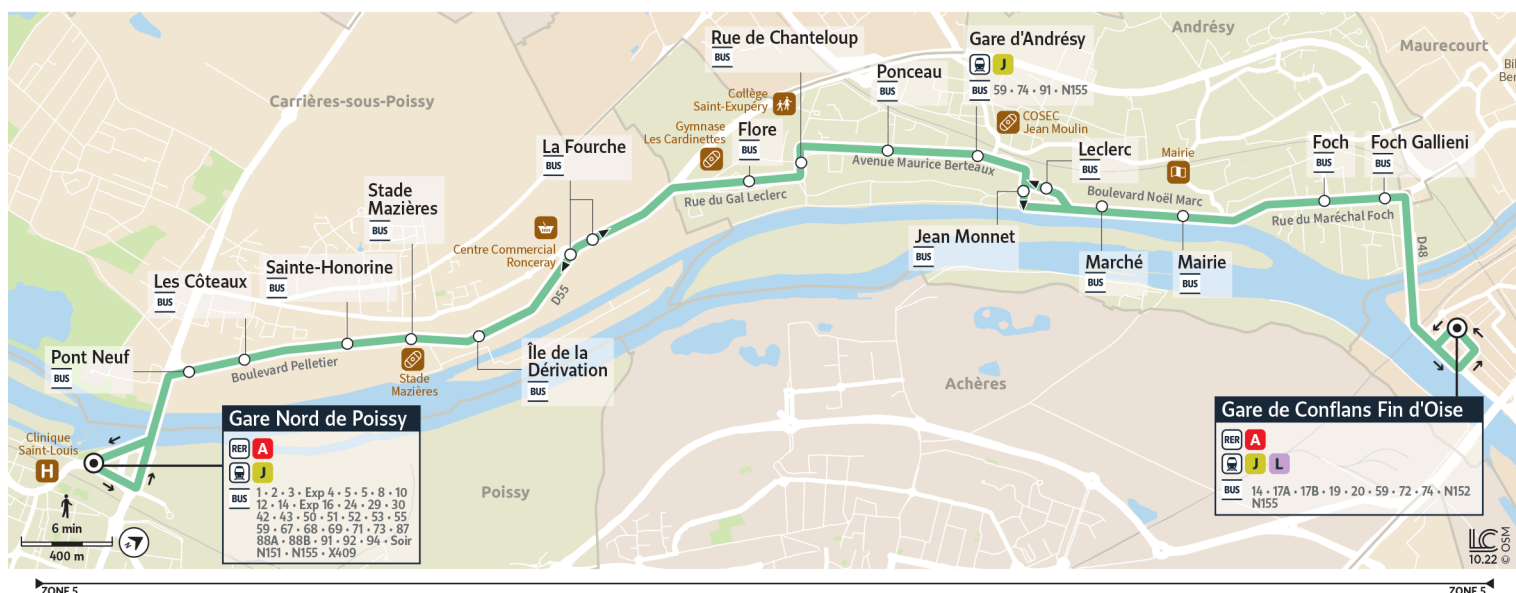

40

Direction :
Gare Nord de POISSY

Horaires valables du 8 juillet au 1er septembre 2024

Du lundi au vendredi

		15:20	15:50	16:20	16:50	17:20	17:50	18:20	19:00	19:30	20:00	20:30	21:00
CONFLANS-SAINTE-HONORINE	Gare de Conflans Fin d'Oise - Quai A1	15:20	15:50	16:20	16:50	17:20	17:50	18:20	19:00	19:30	20:00	20:30	21:00
ANDRÉSY	Foch Gallieni	15:22	15:52	16:22	16:52	17:23	17:53	18:23	19:03	19:33	20:02	20:32	21:02
	Foch	15:23	15:53	16:23	16:53	17:24	17:54	18:24	19:04	19:34	20:03	20:33	21:03
	Mairie	15:24	15:54	16:24	16:54	17:25	17:55	18:25	19:05	19:35	20:04	20:34	21:04
	Marché	15:25	15:55	16:25	16:55	17:26	17:56	18:26	19:06	19:36	20:05	20:35	21:05
	Leclerc	15:26	15:56	16:26	16:56	17:27	17:57	18:27	19:07	19:37	20:06	20:36	21:06
	Gare d'Andrézy	15:27	15:57	16:27	16:57	17:28	17:58	18:28	19:08	19:38	20:07	20:37	21:07
	Ponceau	15:28	15:58	16:28	16:58	17:29	17:59	18:29	19:09	19:39	20:08	20:38	21:08
	Rue de Chanteloup	15:30	16:00	16:30	17:00	17:31	18:01	18:31	19:11	19:41	20:10	20:40	21:10
Flore	15:31	16:01	16:31	17:01	17:32	18:02	18:32	19:12	19:42	20:11	20:41	21:11	
CARRIÈRES-SOUS-POISSY	La Fourche	15:33	16:03	16:33	17:03	17:34	18:04	18:34	19:14	19:44	20:13	20:43	21:13
	Ile de la Dérivation	15:34	16:04	16:34	17:04	17:35	18:05	18:35	19:15	19:45	20:14	20:44	21:14
	Stade Mazières	15:35	16:05	16:35	17:05	17:36	18:06	18:36	19:16	19:45	20:14	20:44	21:14
	Sainte-Honorine	15:36	16:06	16:36	17:06	17:37	18:07	18:37	19:17	19:46	20:15	20:45	21:15
	Les Côteaux	15:36	16:06	16:36	17:06	17:37	18:07	18:37	19:17	19:47	20:16	20:46	21:16
Pont Neuf	15:37	16:07	16:37	17:07	17:38	18:08	18:38	19:18	19:47	20:16	20:46	21:16	
POISSY	Gare Nord de Poissy	15:41	16:11	16:41	17:11	17:42	18:13	18:43	19:23	19:51	20:20	20:49	21:19

BON À SAVOIR

- A l'approche du véhicule, merci de faire signe au conducteur.
- Pour ne pas manquer le passage de votre bus, présentez-vous au moins 5 minutes avant l'horaire affiché.
- Nos conducteurs s'efforcent en permanence de respecter ces horaires. Les conditions de circulation peuvent toutefois causer occasionnellement des retards.