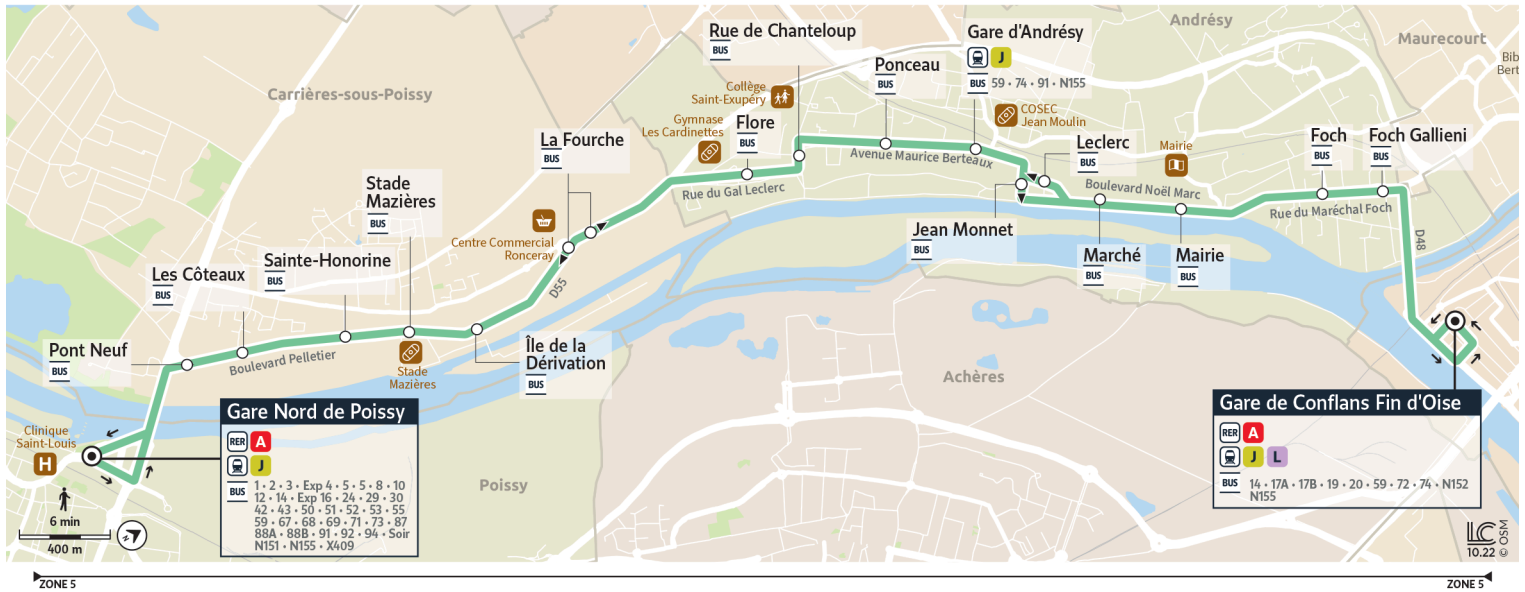

40

Direction :
Gare de CONFLANS Fin d'Oise

Horaires valables du 8 juillet au 1er septembre 2024

		Du lundi au vendredi													
POISSY	Gare Nord de Poissy - Quai B1	6:09	6:34	7:00	7:30	8:00	8:32	9:04	9:34	10:15	11:15	12:15	13:15	14:15	
CARRIÈRES-SOUS-POISSY	Pont Neuf	6:11	6:36	7:02	7:33	8:03	8:35	9:07	9:37	10:18	11:18	12:17	13:17	14:17	
	Les Côteaux	6:12	6:37	7:03	7:34	8:04	8:36	9:08	9:38	10:19	11:19	12:18	13:18	14:18	
	Sainte-Honorine	6:12	6:37	7:03	7:34	8:04	8:36	9:08	9:38	10:19	11:19	12:18	13:18	14:18	
	Stade Mazières	6:13	6:38	7:04	7:35	8:05	8:37	9:09	9:39	10:20	11:20	12:19	13:19	14:19	
	Ile de la Dérivation	6:13	6:38	7:05	7:36	8:06	8:38	9:10	9:40	10:21	11:21	12:20	13:20	14:20	
	La Fourche	6:14	6:39	7:06	7:37	8:07	8:39	9:11	9:41	10:22	11:22	12:21	13:21	14:21	
ANDRÉSY	Flore	6:16	6:41	7:08	7:39	8:09	8:41	9:13	9:43	10:24	11:24	12:23	13:23	14:23	
	Rue de Chanteloup	6:17	6:42	7:09	7:40	8:10	8:42	9:14	9:44	10:25	11:25	12:24	13:24	14:24	
	Ponceau	6:18	6:43	7:10	7:41	8:11	8:43	9:15	9:45	10:26	11:26	12:25	13:25	14:25	
	Gare d'Andrésy	6:19	6:44	7:12	7:43	8:13	8:44	9:16	9:46	10:27	11:27	12:27	13:27	14:27	
	Jean Monnet	6:20	6:45	7:13	7:44	8:14	8:45	9:17	9:47	10:28	11:28	12:28	13:28	14:28	
	Marché	6:22	6:47	7:15	7:46	8:16	8:47	9:19	9:49	10:30	11:30	12:30	13:30	14:30	
	Mairie	6:23	6:48	7:16	7:47	8:18	8:48	9:20	9:50	10:31	11:31	12:31	13:31	14:31	
	Foch	6:25	6:50	7:18	7:49	8:20	8:50	9:22	9:52	10:33	11:33	12:33	13:33	14:33	
	Foch Gallieni	6:26	6:51	7:19	7:51	8:21	8:51	9:23	9:53	10:34	11:34	12:34	13:34	14:34	
CONFLANS-SAINTE-HONORINE	Gare de Conflans Fin d'Oise	6:29	6:54	7:23	7:56	8:26	8:55	9:27	9:57	10:37	11:37	12:37	13:37	14:37	