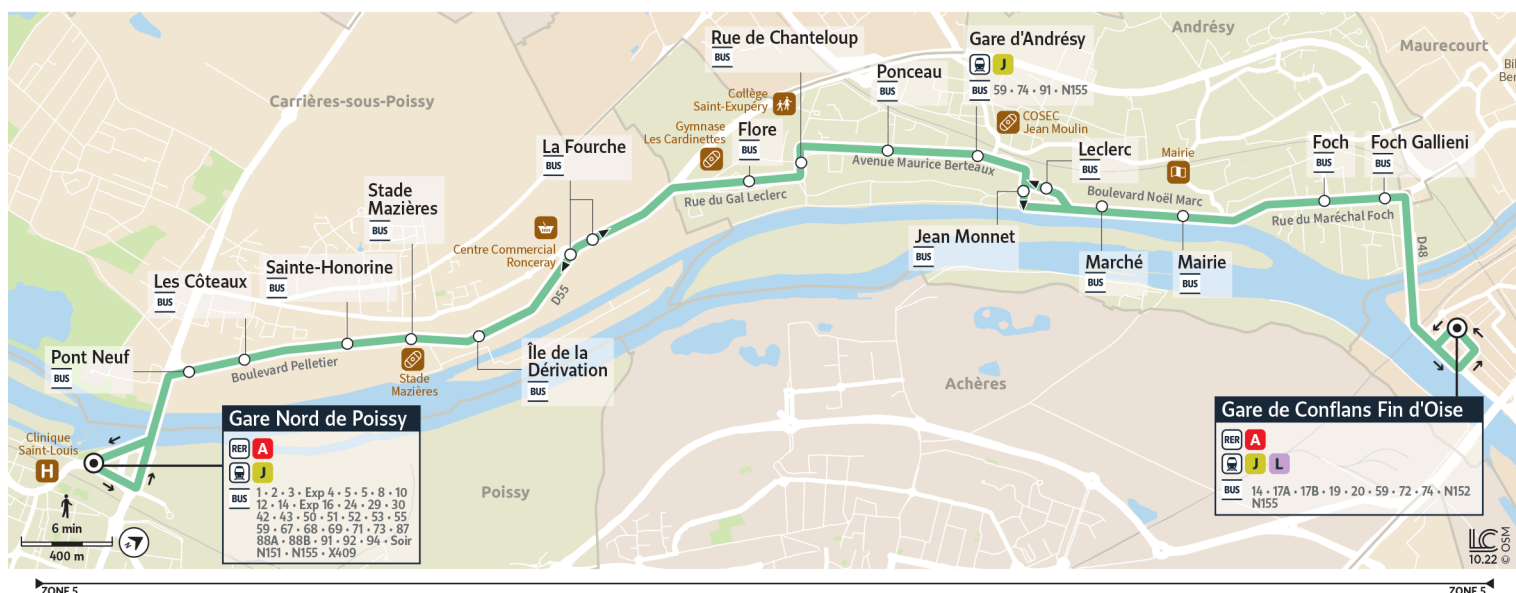

40

Direction :
Gare de CONFLANS Fin d'Oise

Horaires valables du 8 juillet au 1er septembre 2024

		Samedi								
POISSY	Gare Nord de Poissy - Quai B1	5:55	7:05	8:05	8:56	9:50	10:50	11:50	12:50	
CARRIÈRES-SOUS-POISSY	Pont Neuf	5:57	7:07	8:07	8:58	9:52	10:52	11:52	12:52	
	Les Côteaux	5:58	7:08	8:08	8:59	9:53	10:53	11:53	12:53	
	Sainte-Honorine	5:58	7:08	8:08	8:59	9:53	10:53	11:53	12:53	
	Stade Mazières	5:59	7:09	8:09	9:00	9:54	10:54	11:54	12:54	
	Île de la Dérivation	6:00	7:10	8:10	9:01	9:55	10:55	11:55	12:55	
	La Fourche	6:01	7:11	8:11	9:02	9:56	10:56	11:56	12:56	
ANDRÉSY	Flore	6:03	7:13	8:13	9:04	9:58	10:58	11:58	12:58	
	Rue de Chanteloup	6:04	7:14	8:14	9:05	9:59	10:59	11:59	12:59	
	Ponceau	6:05	7:15	8:15	9:06	10:00	11:00	12:00	13:00	
	Gare d'Andrésy	6:06	7:16	8:16	9:07	10:01	11:01	12:01	13:01	
	Jean Monnet	6:07	7:17	8:17	9:08	10:02	11:02	12:02	13:02	
	Marché	6:09	7:19	8:19	9:10	10:04	11:04	12:04	13:04	
	Mairie	6:10	7:20	8:20	9:11	10:05	11:05	12:05	13:05	
	Foch	6:12	7:22	8:22	9:13	10:07	11:07	12:07	13:07	
	Foch Gallieni	6:13	7:23	8:23	9:14	10:08	11:08	12:08	13:08	
CONFLANS-SAINTE-HONORINE	Gare de Conflans Fin d'Oise	6:15	7:25	8:25	9:16	10:10	11:10	12:10	13:11	

BON À SAVOIR

- A l'approche du véhicule, merci de faire signe au conducteur.
- Pour ne pas manquer le passage de votre bus, présentez-vous au moins 5 minutes avant l'horaire affiché.
- Nos conducteurs s'efforcent en permanence de respecter ces horaires. Les conditions de circulation peuvent toutefois causer occasionnellement des retards.