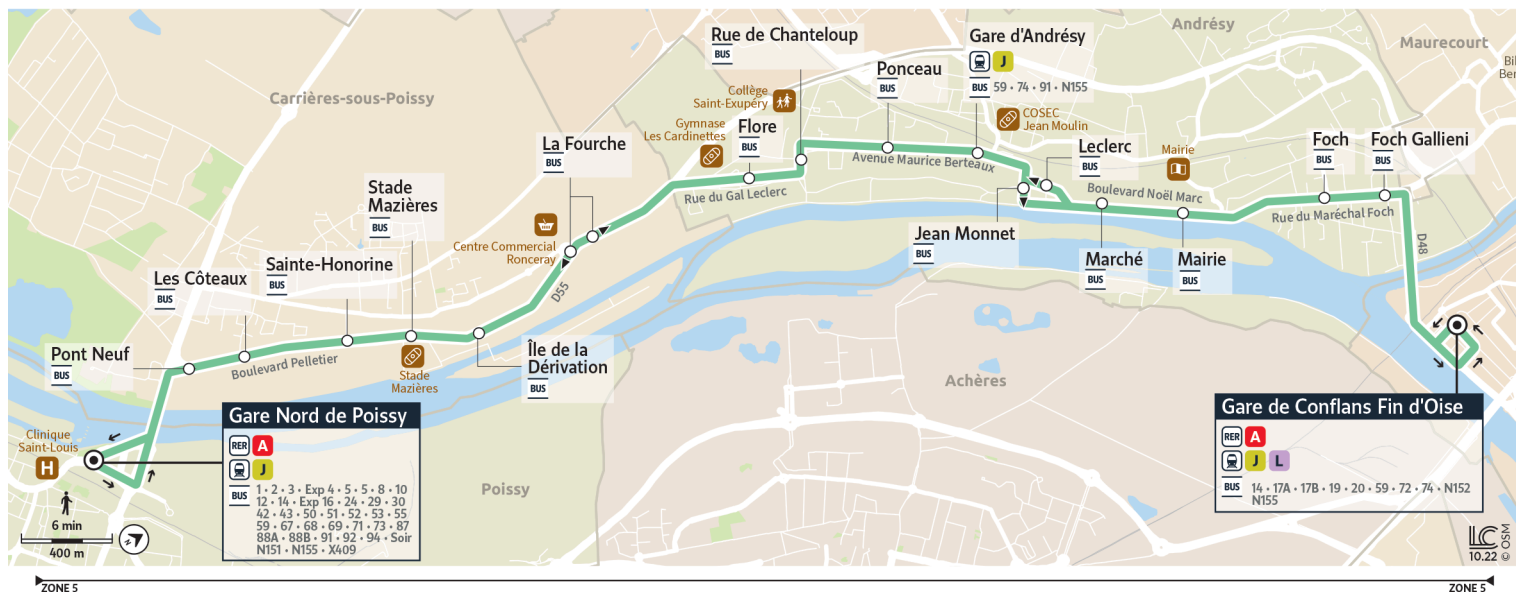

40

Direction :
Gare Nord de POISSY

Horaires valables du 8 juillet au 1er septembre 2024

Dimanche et jours fériés

	Gare de Conflans Fin d'Oise - Quai A1	10:20	11:20	12:20	13:20	14:20	15:20	16:20	17:20	18:20	19:20	20:20
CONFLANS-SAINTE-HONORINE												
ANDRÉSY	Foch Gallieni	10:21	11:21	12:21	13:22	14:22	15:22	16:22	17:22	18:22	19:22	20:22
	Foch	10:22	11:22	12:22	13:23	14:23	15:23	16:23	17:23	18:23	19:23	20:23
	Mairie	10:24	11:24	12:24	13:25	14:25	15:25	16:25	17:25	18:25	19:25	20:25
	Marché	10:25	11:25	12:25	13:26	14:26	15:26	16:26	17:26	18:26	19:26	20:26
	Leclerc	10:26	11:26	12:26	13:27	14:27	15:27	16:27	17:27	18:27	19:27	20:27
	Gare d'Andrézy	10:27	11:27	12:27	13:28	14:28	15:28	16:28	17:28	18:28	19:28	20:28
	Ponceau	10:28	11:28	12:28	13:29	14:29	15:29	16:29	17:29	18:29	19:29	20:29
	Rue de Chanteloup	10:29	11:29	12:29	13:30	14:30	15:30	16:30	17:30	18:30	19:30	20:30
Flore	10:29	11:29	12:29	13:30	14:30	15:30	16:30	17:30	18:30	19:30	20:30	
CARRIÈRES-SOUS-POISSY	La Fourche	10:31	11:31	12:31	13:32	14:32	15:32	16:32	17:32	18:32	19:32	20:32
	Ile de la Dérivation	10:32	11:32	12:32	13:33	14:33	15:33	16:33	17:33	18:33	19:33	20:33
	Stade Mazières	10:33	11:33	12:33	13:34	14:34	15:34	16:34	17:34	18:34	19:34	20:34
	Sainte-Honorine	10:34	11:34	12:34	13:35	14:35	15:35	16:35	17:35	18:35	19:35	20:35
	Les Côteaux	10:34	11:34	12:34	13:35	14:35	15:35	16:35	17:35	18:35	19:35	20:35
Pont Neuf	10:35	11:35	12:35	13:36	14:36	15:36	16:36	17:36	18:36	19:36	20:36	
POISSY	Gare Nord de Poissy	10:38	11:38	12:38	13:39	14:39	15:39	16:39	17:39	18:39	19:39	20:39

BON À SAVOIR

- A l'approche du véhicule, merci de faire signe au conducteur.
- Pour ne pas manquer le passage de votre bus, présentez-vous au moins 5 minutes avant l'horaire affiché.
- Nos conducteurs s'efforcent en permanence de respecter ces horaires. Les conditions de circulation peuvent toutefois causer occasionnellement des retards.