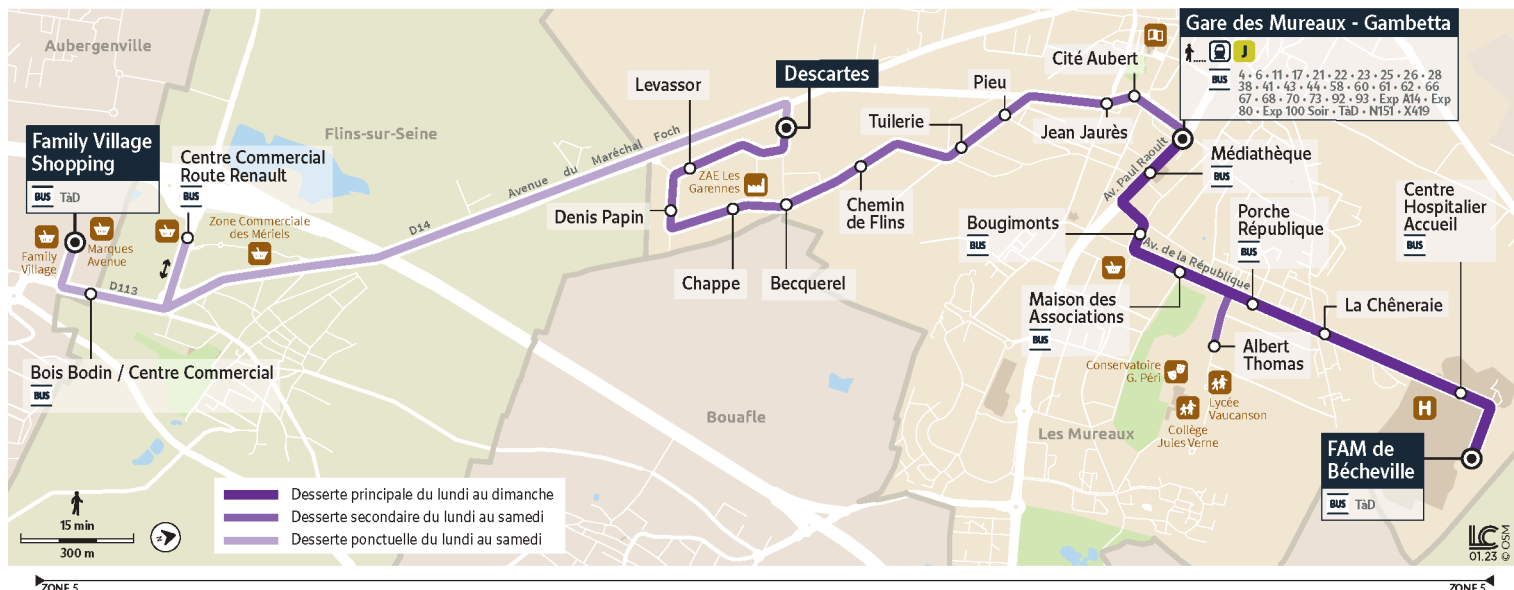

7

Direction : LES MUREAUX - FAM de Bécheville

Horaires valables du 8 juillet au 1er septembre 2024

		Du lundi au vendredi										
LES MUREAUX	Descartes		5:40	5:59	6:29	6:49	7:35	8:01	8:31	8:58	9:25	9:50
	Levassor		5:41	6:00	6:30	6:50	7:36	8:02	8:32	8:59	9:26	9:51
	Denis Papin		5:41	6:00	6:30	6:50	7:36	8:02	8:32	8:59	9:27	9:52
	Chappe		5:42	6:01	6:31	6:51	7:37	8:03	8:33	9:00	9:27	9:52
	Becquerel		5:42	6:01	6:31	6:51	7:37	8:03	8:33	9:00	9:28	9:53
	Chemin de Flins		5:43	6:02	6:32	6:52	7:39	8:05	8:35	9:02	9:29	9:54
	Tuilerie		5:44	6:04	6:34	6:54	7:40	8:06	8:36	9:03	9:31	9:56
	Pieu		5:45	6:04	6:34	6:54	7:41	8:07	8:37	9:04	9:31	9:56
	Jean Jaurès		5:45	6:05	6:35	6:55	7:42	8:08	8:38	9:04	9:32	9:57
	Cité Aubert		5:46	6:06	6:36	6:56	7:44	8:10	8:40	9:06	9:33	9:58
	Gare des Mureaux - Gambetta	5:05	5:47	6:07	6:37	6:57	7:45	8:11	8:41	9:07	9:34	9:59
	Médiathèque	5:06	5:48	6:08	6:38	6:58	7:46	8:12	8:42	9:08	9:35	10:00
	Bougimonts	5:08	5:50	6:10	6:40	7:00	7:48	8:14	8:44	9:10	9:37	10:02
	Maison des Associations	5:09	5:51	6:11	6:41	7:01	7:49	8:15	8:45	9:11	9:38	10:03
	Albert Thomas	5:10	|	|	|	|	7:51	8:17	8:47	9:13	9:40	10:05
	Porche République	5:11	5:52	6:12	6:42	7:02	7:52	8:19	8:48	9:14	9:41	10:06
	La Chêneraie	5:12	5:54	6:14	6:44	7:04	7:53	8:20	8:49	9:15	9:42	10:07
Centre Hospitalier - Accueil	5:12	5:55	6:15	6:45	7:05	7:54	8:21	8:50	9:16	9:43	10:08	
FAM de Bécheville	5:13	5:56	6:16	6:46	7:06	7:55	8:22	8:51	9:17	9:44	10:09	

BON À SAVOIR

- A l'approche du véhicule, merci de faire signe au conducteur.
- Pour ne pas manquer le passage de votre bus, présentez-vous au moins 5 minutes avant l'horaire affiché.
- Nos conducteurs s'efforcent en permanence de respecter ces horaires. Les conditions de circulation peuvent toutefois causer occasionnellement des retards.