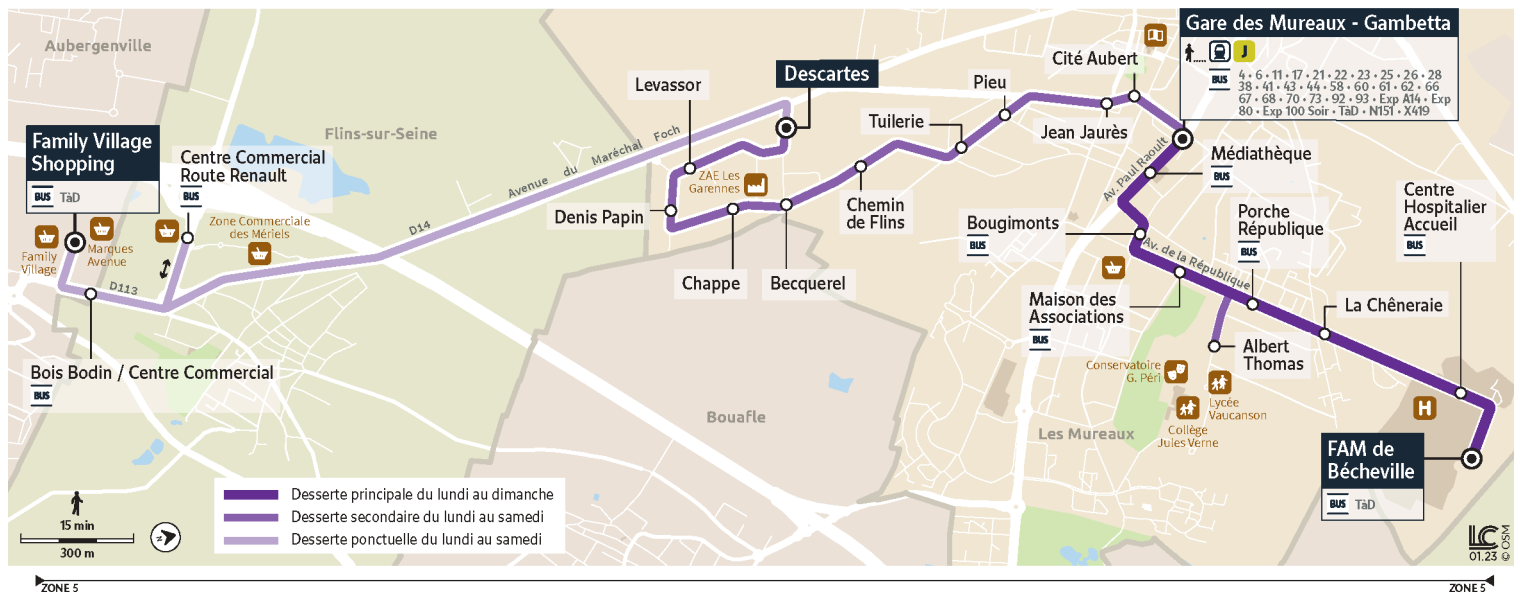

7

Direction : LES MUREAUX - FAM de Bécheville

Horaires valables du 8 juillet au 1er septembre 2024

		Dimanche et jours fériés												
LES MUREAUX	Gare des Mureaux - Gambetta	6:22	7:22	8:22	9:22	10:22	10:52	11:22	11:52	12:22	12:52	13:22	13:52	14:22
	Médiathèque	6:22	7:22	8:22	9:22	10:22	10:52	11:22	11:52	12:22	12:52	13:22	13:52	14:22
	Bougimonts	6:24	7:24	8:24	9:24	10:24	10:54	11:24	11:54	12:24	12:54	13:24	13:54	14:24
	Maison des Associations	6:24	7:24	8:24	9:24	10:24	10:54	11:24	11:54	12:24	12:54	13:24	13:54	14:24
	Porche République	6:25	7:25	8:25	9:25	10:25	10:55	11:25	11:55	12:25	12:55	13:25	13:55	14:25
	La Chêneraie	6:26	7:26	8:26	9:26	10:26	10:56	11:26	11:56	12:26	12:56	13:26	13:56	14:26
	Centre Hospitalier - Accueil	6:27	7:27	8:27	9:27	10:27	10:57	11:27	11:57	12:27	12:57	13:27	13:57	14:27
	FAM de Bécheville	6:28	7:28	8:28	9:28	10:28	10:58	11:28	11:58	12:28	12:58	13:28	13:58	14:28

BON À SAVOIR

- A l'approche du véhicule, merci de faire signe au conducteur.
- Pour ne pas manquer le passage de votre bus, présentez-vous au moins 5 minutes avant l'horaire affiché.
- Nos conducteurs s'efforcent en permanence de respecter ces horaires. Les conditions de circulation peuvent toutefois causer occasionnellement des retards.