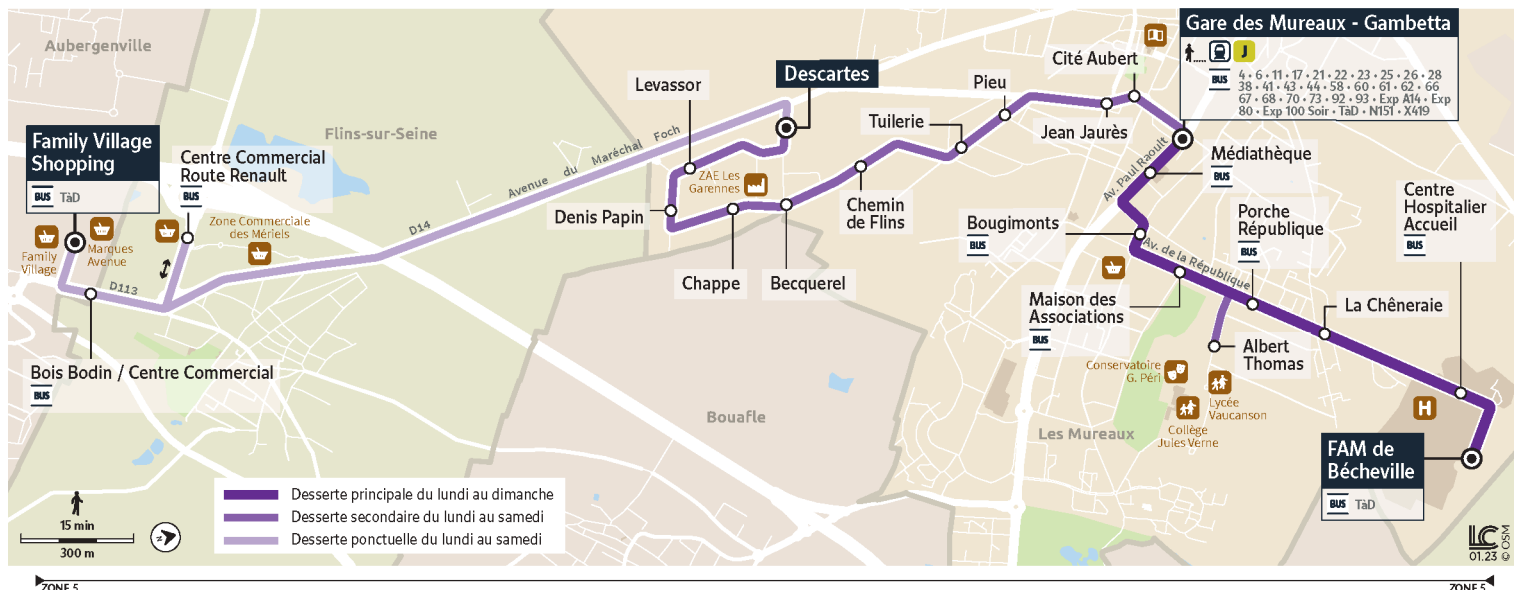

## Direction : LES MUREAUX - FAM de Bécheville

Horaires valables du 8 juillet au 1er septembre 2024

		Dimanche et jours fériés												
LES MUREAUX	Gare des Mureaux - Gambetta	6:22	7:22	8:22	9:22	10:22	10:52	11:22	11:52	12:22	12:52	13:22	13:52	14:22
	Médiathèque	6:22	7:22	8:22	9:22	10:22	10:52	11:22	11:52	12:22	12:52	13:22	13:52	14:22
	Bougimonts	6:24	7:24	8:24	9:24	10:24	10:54	11:24	11:54	12:24	12:54	13:24	13:54	14:24
	Maison des Associations	6:24	7:24	8:24	9:24	10:24	10:54	11:24	11:54	12:24	12:54	13:24	13:54	14:24
	Porche République	6:25	7:25	8:25	9:25	10:25	10:55	11:25	11:55	12:25	12:55	13:25	13:55	14:25
	La Chêneraie	6:26	7:26	8:26	9:26	10:26	10:56	11:26	11:56	12:26	12:56	13:26	13:56	14:26
	Centre Hospitalier - Accueil	6:27	7:27	8:27	9:27	10:27	10:57	11:27	11:57	12:27	12:57	13:27	13:57	14:27
	FAM de Bécheville	6:28	7:28	8:28	9:28	10:28	10:58	11:28	11:58	12:28	12:58	13:28	13:58	14:28

# 7

Direction :

**LES MUREAUX - FAM de Bécheville**

Horaires valables du 8 juillet au 1er septembre 2024

		Dimanche et jours fériés												
<b>LES MUREAUX</b>	Gare des Mureaux - Gambetta	14:52	15:22	15:52	16:22	16:52	17:22	17:52	18:22	18:52	19:22	19:52	20:22	21:09
	Médiathèque	14:52	15:22	15:52	16:22	16:52	17:22	17:52	18:22	18:52	19:22	19:52	20:22	21:09
	Bougimonts	14:54	15:24	15:54	16:24	16:54	17:24	17:54	18:24	18:54	19:24	19:54	20:24	21:11
	Maison des Associations	14:54	15:24	15:55	16:25	16:55	17:25	17:55	18:25	18:55	19:25	19:55	20:25	21:11
	Porche République	14:55	15:25	15:56	16:26	16:56	17:26	17:56	18:26	18:56	19:26	19:56	20:26	21:12
	La Chêneraie	14:56	15:26	15:57	16:27	16:57	17:27	17:57	18:27	18:57	19:27	19:57	20:27	21:13
	Centre Hospitalier - Accueil	14:57	15:27	15:58	16:28	16:58	17:28	17:58	18:28	18:58	19:28	19:58	20:28	21:14
	FAM de Bécheville	14:58	15:28	15:59	16:29	16:59	17:29	17:59	18:29	18:59	19:29	19:59	20:29	21:15