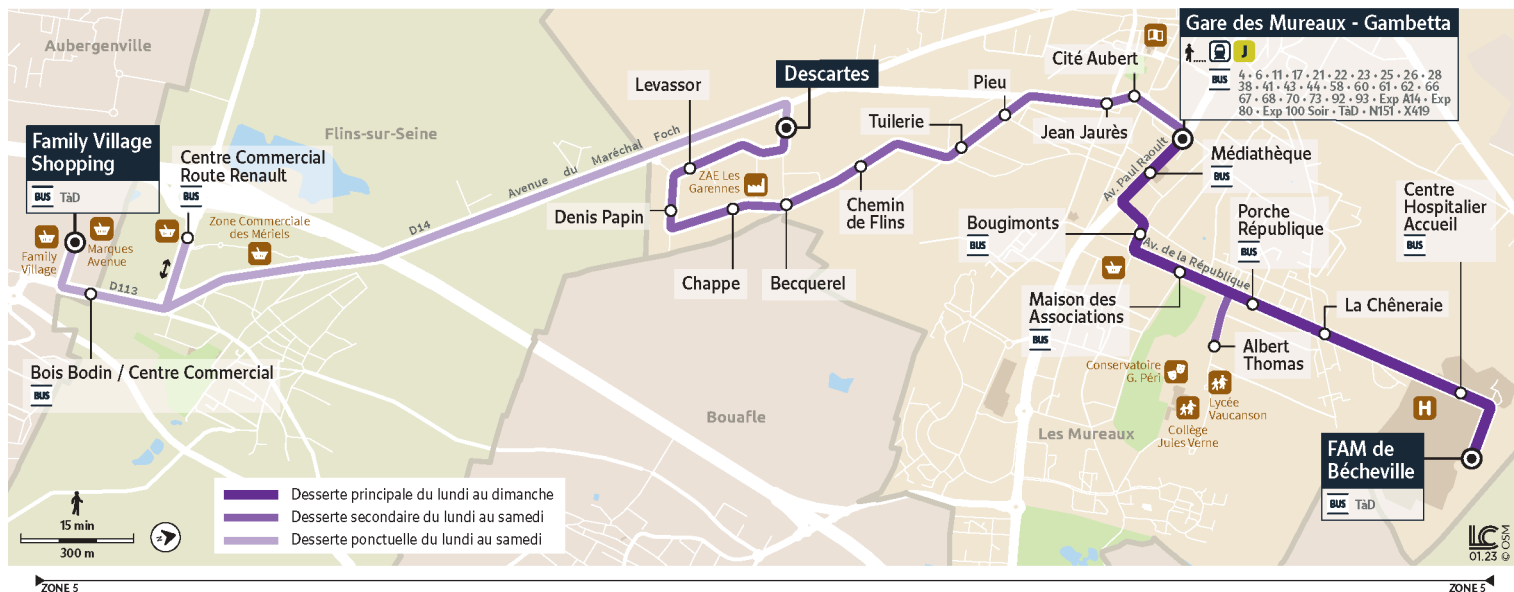

# 7

Direction :  
Gare des MUREAUX - Gambetta

Horaires valables du 8 juillet au 1er septembre 2024

		Dimanche et jours fériés												
LES MUREAUX	FAM de Bécheville	6:14	7:14	8:14	9:14	10:14	10:44	11:14	11:44	12:14	12:44	13:14	13:44	14:14
	Centre Hospitalier - Accueil	6:15	7:15	8:15	9:15	10:15	10:45	11:15	11:45	12:15	12:45	13:15	13:45	14:15
	La Chêneraie	6:16	7:16	8:16	9:16	10:16	10:46	11:16	11:46	12:16	12:46	13:16	13:46	14:16
	Porche République	6:16	7:16	8:16	9:16	10:16	10:46	11:16	11:46	12:16	12:46	13:16	13:46	14:16
	Maison des Associations	6:17	7:17	8:17	9:17	10:17	10:47	11:17	11:47	12:17	12:47	13:17	13:47	14:17
	Bougimonts	6:18	7:18	8:18	9:18	10:18	10:48	11:18	11:48	12:18	12:48	13:18	13:48	14:18
	Médiathèque	6:19	7:19	8:19	9:19	10:19	10:49	11:19	11:49	12:19	12:49	13:19	13:49	14:19
	Gare des Mureaux - Gambetta	6:20	7:20	8:20	9:20	10:20	10:50	11:20	11:50	12:20	12:50	13:20	13:50	14:20

# 7

Direction :  
Gare des MUREAUX - Gambetta

Horaires valables du 8 juillet au 1er septembre 2024

		Dimanche et jours fériés												
LES MUREAUX	FAM de Bécheville	14:44	15:14	15:44	16:14	16:44	17:14	17:44	18:14	18:44	19:14	19:44	20:14	20:44
	Centre Hospitalier - Accueil	14:45	15:15	15:45	16:15	16:45	17:15	17:45	18:15	18:45	19:15	19:45	20:15	20:45
	La Chêneraie	14:46	15:16	15:46	16:16	16:46	17:16	17:46	18:16	18:46	19:16	19:46	20:16	20:46
	Porche République	14:46	15:16	15:46	16:16	16:46	17:16	17:46	18:16	18:46	19:16	19:46	20:16	20:46
	Maison des Associations	14:47	15:17	15:47	16:17	16:47	17:17	17:47	18:17	18:47	19:17	19:47	20:17	20:47
	Bougimonts	14:48	15:18	15:48	16:18	16:48	17:18	17:48	18:18	18:48	19:18	19:48	20:18	20:48
	Médiathèque	14:49	15:19	15:49	16:19	16:49	17:19	17:49	18:19	18:49	19:19	19:49	20:19	20:49
	Gare des Mureaux - Gambetta	14:50	15:20	15:50	16:20	16:50	17:20	17:50	18:20	18:50	19:20	19:50	20:20	20:50