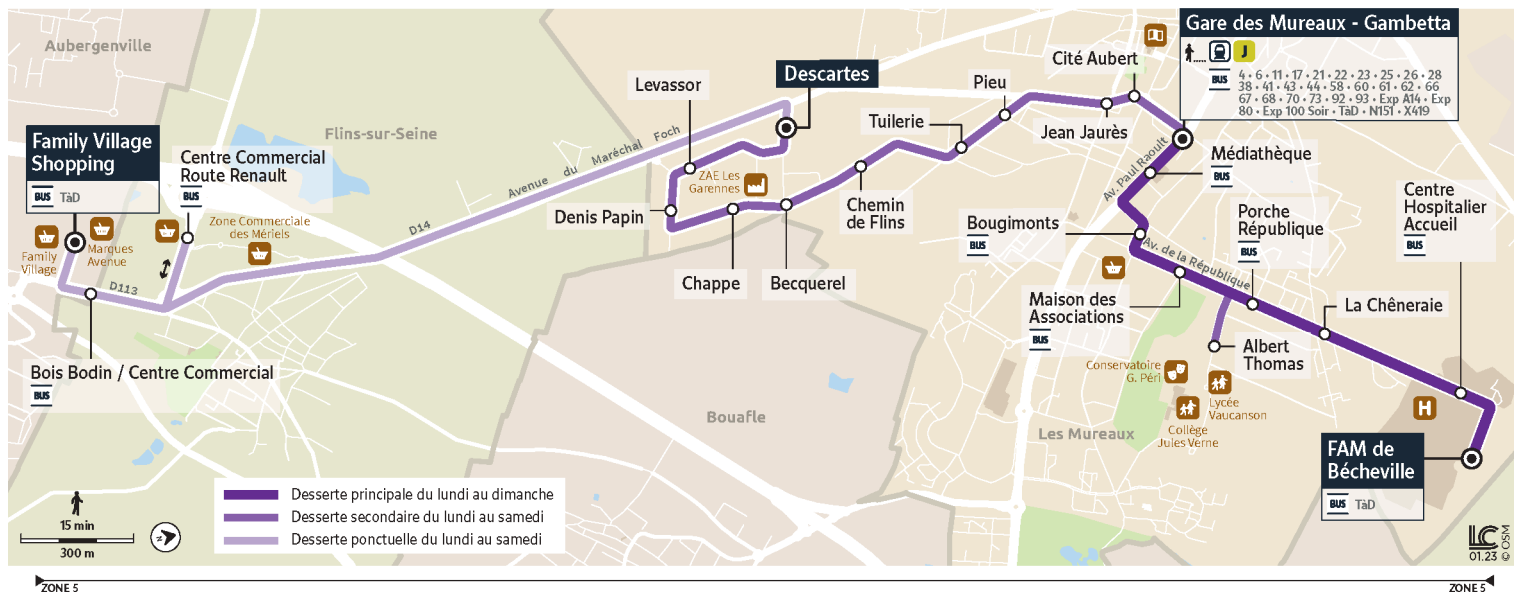

7

Direction : LES MUREAUX - FAM de Bécheville

Horaires valables du 8 juillet au 1er septembre 2024

		Du lundi au vendredi										
AUBERGENVILLE	Family Village Shopping	10:12	10:42	11:12	11:42	12:12	13:12	13:42	14:42	15:12	16:12	
	Bois Bodin / Centre Commercial	10:13	10:43	11:13	11:43	12:13	13:13	13:43	14:43	15:13	16:13	
FLINS-SUR-SEINE	Centre Commercial Route Renault	10:14	10:44	11:14	11:44	12:14	13:14	13:44	14:44	15:14	16:14	
LES MUREAUX	Descartes	10:20	10:50	11:20	11:50	12:20	13:20	13:50	14:50	15:20	16:20	16:40
	Levassor	10:21	10:51	11:21	11:51	12:21	13:21	13:51	14:51	15:21	16:21	16:41
	Denis Papin	10:22	10:52	11:22	11:52	12:22	13:22	13:52	14:52	15:22	16:22	16:41
	Chappe	10:22	10:52	11:22	11:52	12:22	13:22	13:52	14:52	15:22	16:22	16:42
	Becquerel	10:23	10:53	11:23	11:53	12:23	13:23	13:53	14:53	15:23	16:23	16:42
	Chemin de Flins	10:24	10:54	11:24	11:54	12:24	13:24	13:54	14:54	15:24	16:24	16:44
	Tuilerie	10:26	10:56	11:26	11:56	12:26	13:26	13:56	14:56	15:26	16:26	16:45
	Pieu	10:26	10:56	11:26	11:56	12:26	13:26	13:56	14:56	15:26	16:26	16:46
	Jean Jaurès	10:27	10:57	11:27	11:57	12:27	13:27	13:57	14:57	15:27	16:27	16:46
	Cité Aubert	10:28	10:58	11:28	11:58	12:28	13:28	13:58	14:58	15:28	16:28	16:48
	Gare des Mureaux - Gambetta	10:29	10:59	11:29	11:59	12:29	13:29	13:59	14:59	15:29	16:29	16:49
	Médiathèque	10:30	11:00	11:30	12:00	12:30	13:30	14:00	15:00	15:30	16:30	16:50
	Bougimonts	10:32	11:02	11:32	12:02	12:32	13:32	14:02	15:02	15:32	16:32	16:52
	Maison des Associations	10:33	11:03	11:33	12:03	12:33	13:33	14:03	15:03	15:33	16:33	16:53
	Albert Thomas	10:35	11:05	11:35	12:05	12:35	13:35	14:05	15:05	15:35	16:35	16:55
	Porche République	10:36	11:06	11:36	12:06	12:36	13:36	14:06	15:06	15:37	16:37	16:57
	La Chêneraie	10:37	11:07	11:37	12:07	12:37	13:37	14:07	15:07	15:38	16:38	16:58
Centre Hospitalier - Accueil	10:38	11:08	11:38	12:08	12:38	13:38	14:08	15:08	15:39	16:39	16:59	
FAM de Bécheville	10:39	11:09	11:39	12:09	12:39	13:39	14:09	15:09	15:40	16:40	17:00	

BON À SAVOIR

- A l'approche du véhicule, merci de faire signe au conducteur.
- Pour ne pas manquer le passage de votre bus, présentez-vous au moins 5 minutes avant l'horaire affiché.
- Nos conducteurs s'efforcent en permanence de respecter ces horaires. Les conditions de circulation peuvent toutefois causer occasionnellement des retards.