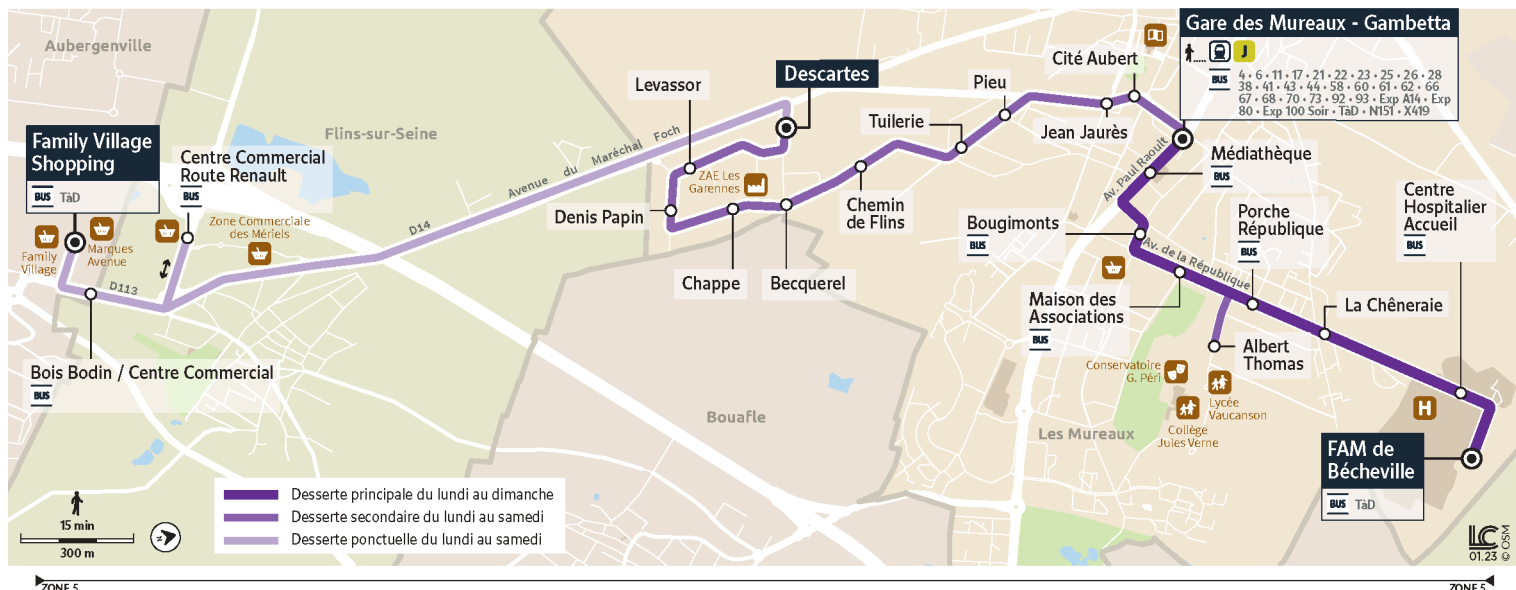

# 7

Direction :  
Gare des MUREAUX - Gambetta

Horaires valables du 8 juillet au 1er septembre 2024

		Dimanche et jours fériés												
LES MUREAUX	FAM de Bécheville	6:14	7:14	8:14	9:14	10:14	10:44	11:14	11:44	12:14	12:44	13:14	13:44	14:14
	Centre Hospitalier - Accueil	6:15	7:15	8:15	9:15	10:15	10:45	11:15	11:45	12:15	12:45	13:15	13:45	14:15
	La Chêneraie	6:16	7:16	8:16	9:16	10:16	10:46	11:16	11:46	12:16	12:46	13:16	13:46	14:16
	Porche République	6:16	7:16	8:16	9:16	10:16	10:46	11:16	11:46	12:16	12:46	13:16	13:46	14:16
	Maison des Associations	6:17	7:17	8:17	9:17	10:17	10:47	11:17	11:47	12:17	12:47	13:17	13:47	14:17
	Bougimonts	6:18	7:18	8:18	9:18	10:18	10:48	11:18	11:48	12:18	12:48	13:18	13:48	14:18
	Médiathèque	6:19	7:19	8:19	9:19	10:19	10:49	11:19	11:49	12:19	12:49	13:19	13:49	14:19
	Gare des Mureaux - Gambetta	6:20	7:20	8:20	9:20	10:20	10:50	11:20	11:50	12:20	12:50	13:20	13:50	14:20