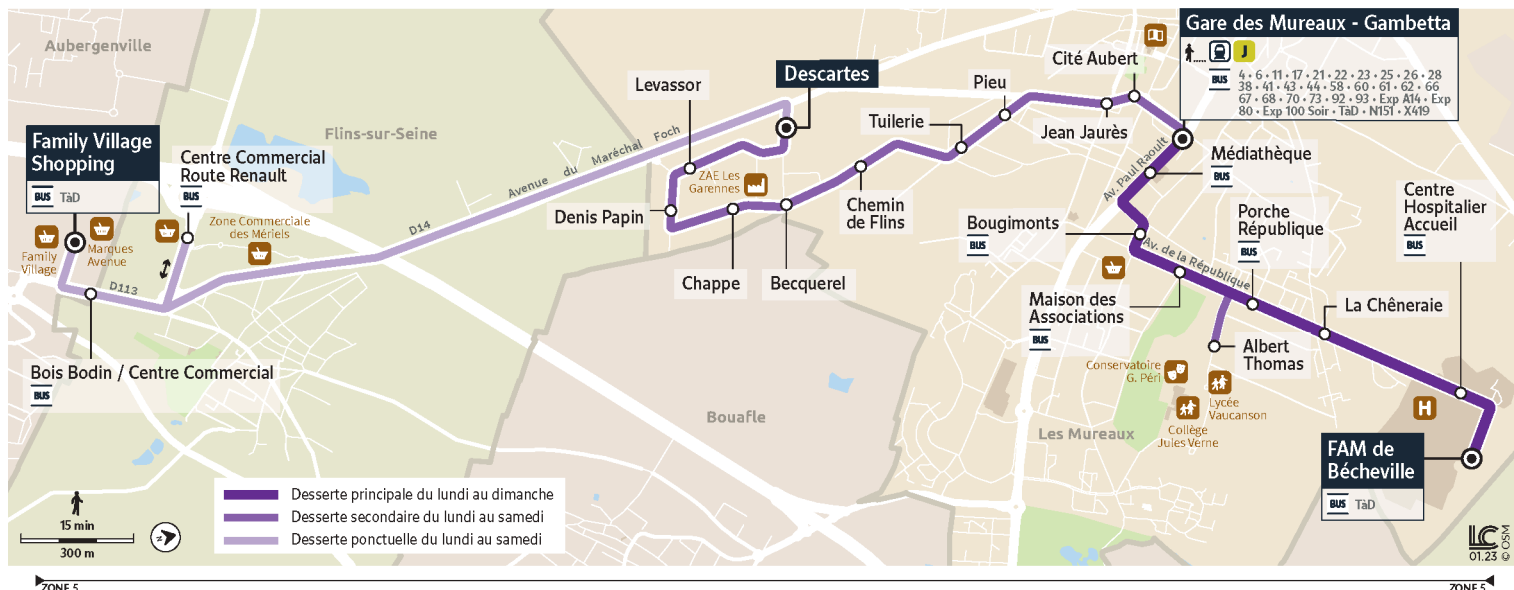

7

Direction : LES MUREAUX - FAM de Bécheville

Horaires valables du 8 juillet au 1er septembre 2024

		Samedi																				
AUBERGENVILLE	Family Village Shopping															10:13	10:43	11:13	11:43	12:13	12:43	
	Bois Bodin / Centre Commercial																10:14	10:44	11:14	11:44	12:14	12:44
FLINS-SUR-SEINE	Centre Commercial Route Renault																10:15	10:45	11:15	11:45	12:15	12:45
LES MUREAUX	Descartes	6:16	6:46	7:16	7:46	8:16	8:45	9:17	9:51	10:21	10:51	11:21	11:51	12:21	12:51							
	Levassor	6:17	6:47	7:17	7:47	8:17	8:46	9:18	9:52	10:22	10:52	11:22	11:52	12:22	12:52							
	Denis Papin	6:17	6:47	7:17	7:47	8:17	8:46	9:19	9:53	10:22	10:52	11:22	11:52	12:22	12:52							
	Chappe	6:18	6:48	7:18	7:48	8:18	8:47	9:19	9:53	10:23	10:53	11:23	11:53	12:23	12:53							
	Becquerel	6:18	6:48	7:18	7:48	8:18	8:47	9:20	9:54	10:23	10:53	11:23	11:53	12:23	12:53							
	Chemin de Flins	6:19	6:49	7:19	7:49	8:19	8:48	9:21	9:55	10:24	10:54	11:24	11:54	12:24	12:54							
	Tuileries	6:20	6:50	7:20	7:50	8:20	8:50	9:23	9:57	10:26	10:56	11:26	11:56	12:26	12:56							
	Pieu	6:21	6:51	7:21	7:51	8:21	8:50	9:23	9:57	10:26	10:56	11:26	11:56	12:26	12:56							
	Jean Jaurès	6:21	6:51	7:21	7:51	8:21	8:51	9:24	9:58	10:27	10:57	11:27	11:57	12:27	12:57							
	Cité Aubert	6:22	6:52	7:22	7:52	8:22	8:52	9:25	9:59	10:28	10:58	11:28	11:58	12:28	12:58							
	Gare des Mureaux - Gambetta	6:23	6:53	7:23	7:53	8:23	8:53	9:26	10:00	10:29	10:59	11:29	11:59	12:29	12:59							
	Médiathèque	6:23	6:53	7:23	7:54	8:24	8:54	9:27	10:01	10:30	11:00	11:30	12:00	12:30	13:00							
	Bougimonts	6:25	6:55	7:25	7:57	8:26	8:56	9:29	10:03	10:32	11:03	11:33	12:03	12:33	13:02							
	Maison des Associations	6:25	6:56	7:26	7:58	8:27	8:57	9:30	10:04	10:33	11:04	11:34	12:04	12:34	13:03							
	Albert Thomas	6:27	6:58	7:28	8:00	8:29	8:59	9:32	10:06	10:35	11:06	11:36	12:06	12:36	13:05							
	Porche République	6:28	6:59	7:29	8:01	8:30	9:00	9:33	10:07	10:36	11:08	11:38	12:07	12:37	13:06							
	La Chêneraie	6:29	7:00	7:30	8:02	8:31	9:01	9:34	10:08	10:37	11:09	11:39	12:08	12:38	13:07							
	Centre Hospitalier - Accueil	6:30	7:01	7:31	8:03	8:32	9:02	9:35	10:09	10:38	11:10	11:40	12:09	12:39	13:08							
	FAM de Bécheville	6:31	7:02	7:32	8:04	8:33	9:03	9:36	10:10	10:39	11:11	11:41	12:10	12:40	13:09							

BON À SAVOIR

- A l'approche du véhicule, merci de faire signe au conducteur.
- Pour ne pas manquer le passage de votre bus, présentez-vous au moins 5 minutes avant l'horaire affiché.
- Nos conducteurs s'efforcent en permanence de respecter ces horaires. Les conditions de circulation peuvent toutefois causer occasionnellement des retards.