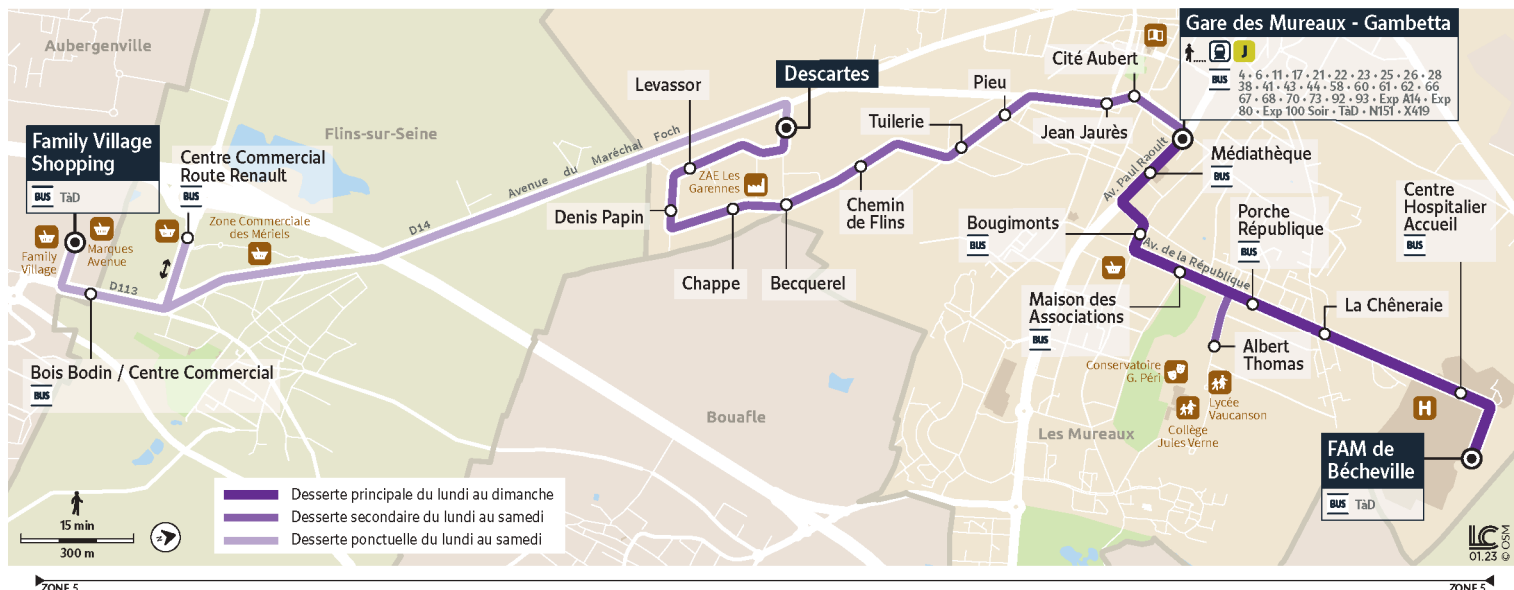

7

Direction :

LES MUREAUX Descartes
AUBERGENVILLE Family Village Shopping

Horaires valables du 8 juillet au 1er septembre 2024

	Du lundi au vendredi										
LES MUREAUX	FAM de Bécheville	17:13	17:30	17:51	18:30	18:50	19:11	19:34	20:04	20:28	21:10
	Centre Hospitalier - Accueil	17:14	17:31	17:52	18:31	18:51	19:12	19:35	20:05	20:29	21:11
	La Chêneraie	17:15	17:32	17:53	18:32	18:52	19:13	19:36	20:06	20:30	21:12
	Porche République	17:16	17:33	17:54	18:33	18:53	19:13	19:36	20:06	20:30	21:12
	Albert Thomas	17:17	17:34	17:55	18:34	18:54	19:15	19:38	20:08	20:32	21:14
	Maison des Associations	17:19	17:36	17:57	18:36	18:56	19:16	19:39	20:09	20:33	21:15
	Bougimonts	17:20	17:37	17:58	18:37	18:57	19:17	19:40	20:10	20:33	21:15
	Médiathèque	17:22	17:39	18:00	18:38	18:58	19:18	19:41	20:11	20:35	21:17
	Gare des Mureaux - Gambetta	17:23	17:40	18:01	18:39	18:59	19:19	19:42	20:12	20:35	21:17
	Cité Aubert	17:24	17:41	18:02	18:40	19:00	19:20	19:43	20:13	20:36	21:18
	Jean Jaurès	17:25	17:42	18:03	18:41	19:01	19:21	19:44	20:14	20:37	21:19
	Pieu	17:26	17:43	18:04	18:41	19:01	19:21	19:44	20:14	20:37	21:19
	Tuilerie	17:27	17:44	18:05	18:42	19:02	19:22	19:45	20:15	20:38	21:20
	Chemin de Flins	17:28	17:45	18:06	18:43	19:03	19:23	19:46	20:16	20:39	21:21
	Becquerel	17:29	17:46	18:07	18:44	19:04	19:24	19:47	20:17	20:40	21:22
	Chappe	17:30	17:47	18:08	18:45	19:05	19:25	19:48	20:18	20:41	21:23
	Denis Papin	17:30	17:47	18:08	18:46	19:05	19:25	19:48	20:18	20:41	21:23
	Levassor	17:31	17:48	18:09	18:47	19:06	19:26	19:49	20:19	20:42	21:24
	Descartes	17:32	17:49	18:10	18:48	19:07	19:27	19:50	20:20	20:43	21:25

BON À SAVOIR

- A l'approche du véhicule, merci de faire signe au conducteur.
- Pour ne pas manquer le passage de votre bus, présentez-vous au moins 5 minutes avant l'horaire affiché.
- Nos conducteurs s'efforcent en permanence de respecter ces horaires. Les conditions de circulation peuvent toutefois causer occasionnellement des retards.