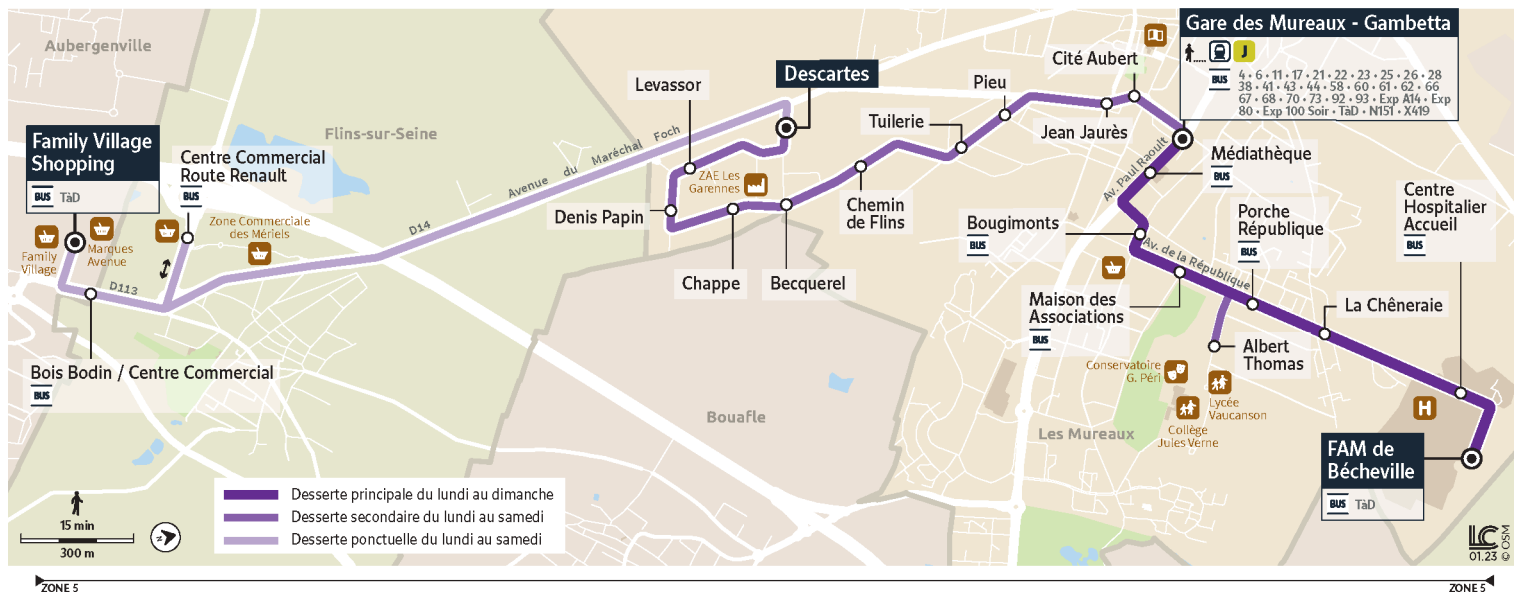

7

Direction : LES MUREAUX - FAM de Bécheville

Horaires valables du 8 juillet au 1er septembre 2024

		Du lundi au vendredi										
AUBERGENVILLE	Family Village Shopping	16:45				18:10			18:50			
	Bois Bodin / Centre Commercial	16:46				18:11			18:51			
FLINS-SUR-SEINE	Centre Commercial Route Renault	16:47				18:12			18:52			
LES MUREAUX	Descartes	16:53	17:15	18:00	18:18	18:45	18:58	19:15	19:35	19:54	20:24	21:08
	Levassor	16:54	17:16	18:01	18:19	18:46	18:59	19:16	19:36	19:55	20:25	21:09
	Denis Papin	16:54	17:16	18:01	18:19	18:46	18:59	19:16	19:36	19:55	20:25	21:09
	Chappe	16:55	17:17	18:02	18:20	18:47	19:00	19:17	19:37	19:56	20:26	21:10
	Becquerel	16:55	17:17	18:02	18:20	18:47	19:00	19:17	19:37	19:56	20:26	21:10
	Chemin de Flins	16:57	17:19	18:03	18:22	18:48	19:01	19:18	19:38	19:57	20:27	21:11
	Tuilerie	16:58	17:20	18:05	18:23	18:50	19:03	19:20	19:40	19:59	20:29	21:13
	Pieu	16:59	17:21	18:05	18:24	18:50	19:03	19:20	19:40	19:59	20:29	21:13
	Jean Jaurès	16:59	17:21	18:06	18:24	18:51	19:04	19:21	19:41	20:00	20:30	21:14
	Cité Aubert	17:01	17:23	18:07	18:26	18:52	19:05	19:22	19:42	20:01	20:31	21:15
	Gare des Mureaux - Gambetta	17:02	17:24	18:08	18:27	18:53	19:06	19:23	19:43	20:02	20:32	21:16
	Médiathèque	17:03	17:25	18:09	18:28	18:54	19:07	19:24	19:44	20:03	20:33	21:17
	Bougimonts	17:05	17:27	18:11	18:30	18:56	19:09	19:26	19:46	20:05	20:35	21:19
	Maison des Associations	17:06	17:28	18:12	18:31	18:57	19:10	19:27	19:47	20:06	20:36	21:20
	Albert Thomas											
Porche République	17:08	17:29	18:13	18:32	18:58	19:11	19:28	19:48	20:07	20:37	21:21	
La Chêneraie	17:11	17:31	18:15	18:34	19:00	19:13	19:30	19:50	20:09	20:39	21:23	
Centre Hospitalier - Accueil	17:12	17:32	18:16	18:35	19:01	19:14	19:31	19:51	20:10	20:40	21:24	
FAM de Bécheville	17:13	17:33	18:17	18:36	19:02	19:15	19:32	19:52	20:11	20:41	21:25	

BON À SAVOIR

- A l'approche du véhicule, merci de faire signe au conducteur.
- Pour ne pas manquer le passage de votre bus, présentez-vous au moins 5 minutes avant l'horaire affiché.
- Nos conducteurs s'efforcent en permanence de respecter ces horaires. Les conditions de circulation peuvent toutefois causer occasionnellement des retards.