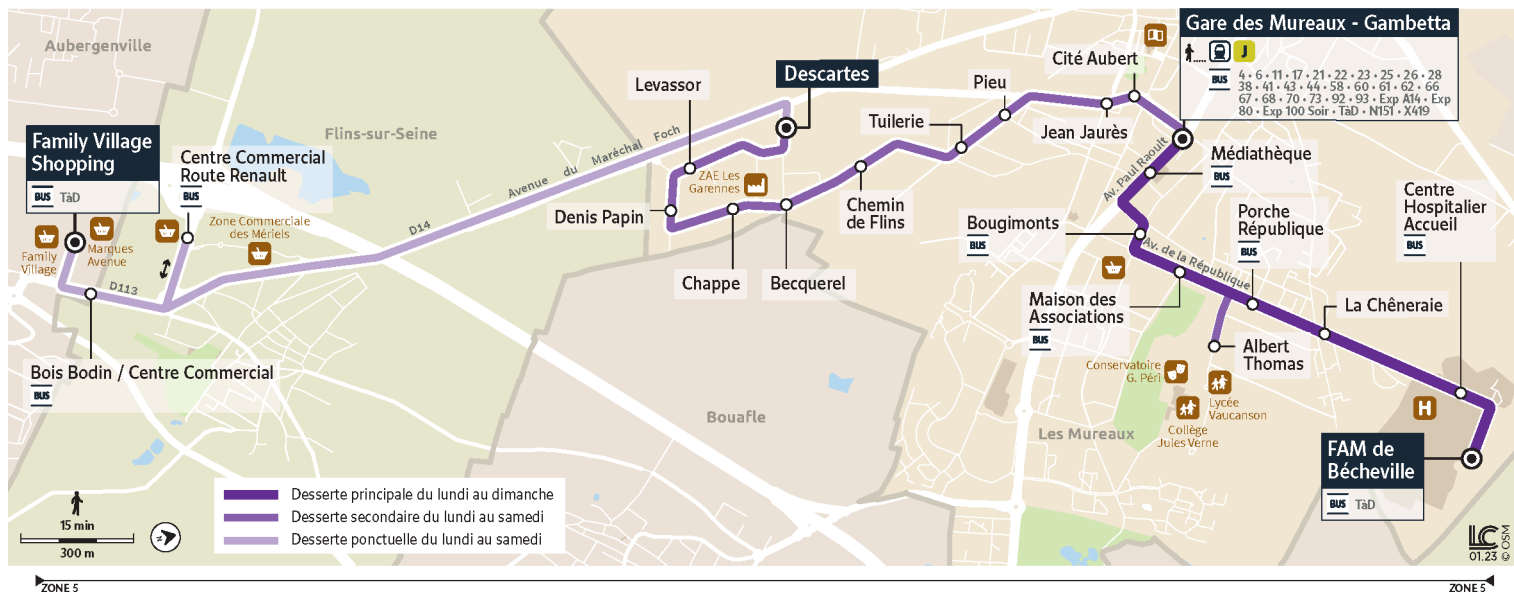

7

Direction : LES MUREAUX - FAM de Bécheville

Horaires valables du 8 juillet au 1er septembre 2024

		Samedi												
AUBERGENVILLE	Family Village Shopping	13:13	13:43	14:47	15:17	16:17	16:50	17:50	18:20	18:50				
	Bois Bodin / Centre Commercial	13:14	13:44	14:48	15:18	16:18	16:51	17:51	18:21	18:51				
FLINS-SUR-SEINE	Centre Commercial Route Renault	13:15	13:45	14:49	15:19	16:19	16:52	17:52	18:22	18:52				
LES MUREAUX	Descartes	13:21	13:51	14:55	15:25	16:25	16:58	17:58	18:28	18:58	19:30	20:01	20:31	21:01
	Levassor	13:22	13:52	14:56	15:26	16:26	16:59	17:59	18:29	18:59	19:31	20:02	20:32	21:02
	Denis Papin	13:22	13:52	14:56	15:26	16:26	17:00	18:00	18:30	19:00	19:31	20:02	20:32	21:02
	Chappe	13:23	13:53	14:57	15:27	16:27	17:00	18:00	18:30	19:00	19:32	20:03	20:33	21:03
	Becquerel	13:23	13:53	14:57	15:27	16:27	17:01	18:01	18:31	19:01	19:32	20:03	20:33	21:03
	Chemin de Flins	13:24	13:54	14:58	15:28	16:28	17:03	18:03	18:33	19:03	19:33	20:04	20:34	21:04
	Tuileries	13:26	13:56	15:00	15:30	16:30	17:04	18:04	18:34	19:04	19:35	20:05	20:35	21:05
	Pieu	13:26	13:56	15:00	15:30	16:30	17:05	18:05	18:35	19:05	19:35	20:06	20:36	21:06
	Jean Jaurès	13:27	13:57	15:01	15:31	16:31	17:05	18:05	18:35	19:05	19:36	20:06	20:36	21:06
	Cité Aubert	13:28	13:58	15:02	15:32	16:32	17:07	18:07	18:37	19:07	19:37	20:07	20:37	21:07
	Gare des Mureaux - Gambetta	13:29	13:59	15:03	15:33	16:33	17:08	18:08	18:38	19:08	19:38	20:08	20:38	21:08
	Médiathèque	13:30	14:00	15:04	15:34	16:34	17:09	18:09	18:39	19:09	19:39	20:09	20:39	21:09
	Bougimonts	13:32	14:02	15:06	15:36	16:36	17:11	18:11	18:41	19:11	19:42	20:12	20:41	21:11
	Maison des Associations	13:33	14:03	15:07	15:37	16:37	17:12	18:12	18:42	19:12	19:43	20:13	20:42	21:12
	Albert Thomas	13:35	14:05	15:09	15:39	16:39	17:14	18:14	18:44	19:14	19:45	20:15	20:44	21:14
	Porche République	13:36	14:06	15:10	15:40	16:40	17:15	18:15	18:45	19:15	19:46	20:16	20:45	21:15
	La Chêneraie	13:37	14:07	15:11	15:41	16:41	17:16	18:16	18:46	19:16	19:47	20:17	20:46	21:16
Centre Hospitalier - Accueil	13:38	14:08	15:12	15:42	16:42	17:17	18:17	18:47	19:17	19:48	20:18	20:47	21:17	
FAM de Bécheville	13:39	14:09	15:13	15:43	16:43	17:18	18:18	18:48	19:18	19:49	20:19	20:48	21:18	

BON À SAVOIR

- A l'approche du véhicule, merci de faire signe au conducteur.
- Pour ne pas manquer le passage de votre bus, présentez-vous au moins 5 minutes avant l'horaire affiché.
- Nos conducteurs s'efforcent en permanence de respecter ces horaires. Les conditions de circulation peuvent toutefois causer occasionnellement des retards.