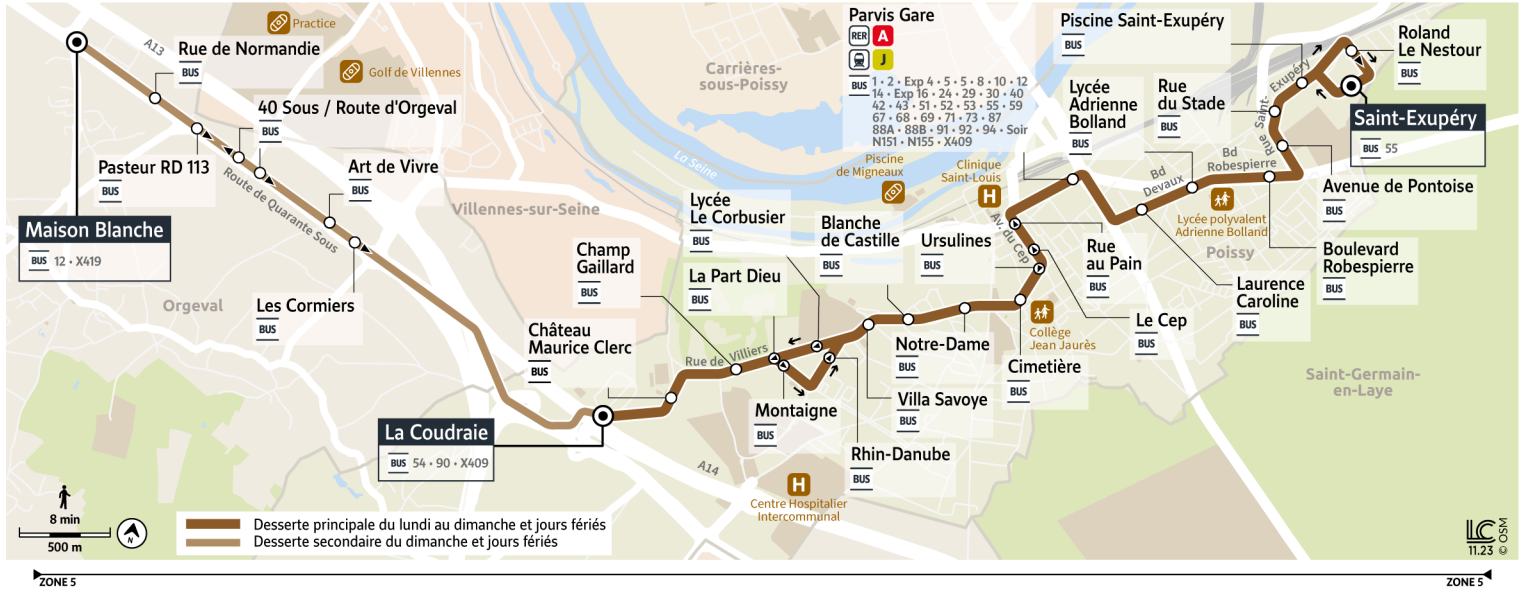

3

Direction :

**POISSY La Coudraie
ou ORGEVAL Maison Blanche**

Horaires valables du 8 juillet au 1er septembre 2024

		Dimanche et jours fériés													
POISSY	Saint-Exupéry	7:08	8:08	9:04	10:03	10:33	11:09	11:39	12:43	13:43	14:13	14:46	15:16	15:50	16:20
	Piscine Saint-Exupéry	7:09	8:09	9:05	10:04	10:34	11:10	11:40	12:44	13:44	14:14	14:47	15:17	15:51	16:21
	Rue du Stade	7:10	8:10	9:06	10:05	10:35	11:11	11:41	12:45	13:45	14:15	14:48	15:18	15:52	16:22
	Avenue de Pontoise	7:10	8:10	9:06	10:06	10:36	11:12	11:42	12:46	13:46	14:16	14:49	15:19	15:53	16:22
	Boulevard Robespierre	7:12	8:12	9:08	10:07	10:37	11:13	11:43	12:47	13:47	14:17	14:50	15:20	15:54	16:24
	Lycée Adrienne Bolland	7:13	8:13	9:09	10:09	10:39	11:15	11:45	12:49	13:49	14:19	14:52	15:22	15:56	16:25
	Laurence Caroline	7:15	8:15	9:11	10:10	10:40	11:16	11:46	12:50	13:50	14:20	14:53	15:23	15:57	16:27
	Parvis Gare - Quai 2	7:17	8:17	9:13	10:13	10:43	11:19	11:49	12:53	13:53	14:23	14:56	15:26	16:00	16:29
	Ursulines	7:21	8:21	9:17	10:17	10:47	11:23	11:53	12:57	13:57	14:27	15:00	15:30	16:04	16:33
	Cimetière	7:22	8:22	9:18	10:18	10:48	11:24	11:54	12:58	13:58	14:28	15:01	15:31	16:05	16:34
	Notre-Dame	7:23	8:23	9:19	10:19	10:49	11:25	11:55	12:59	13:59	14:29	15:02	15:32	16:06	16:35
	Blanche de Castille	7:24	8:24	9:20	10:20	10:50	11:26	11:56	13:00	14:00	14:30	15:03	15:33	16:07	16:36
	Villa Savoye	7:24	8:24	9:20	10:20	10:50	11:26	11:56	13:00	14:00	14:30	15:03	15:33	16:07	16:36
	Lycée Le Corbusier	7:25	8:25	9:21	10:21	10:51	11:27	11:57	13:01	14:01	14:31	15:04	15:34	16:08	16:37
	La Part Dieu	7:26	8:26	9:22	10:22	10:52	11:28	11:58	13:02	14:02	14:32	15:05	15:35	16:09	16:38
	Champ Gaillard	7:26	8:26	9:22	10:22	10:52	11:28	11:58	13:02	14:02	14:32	15:05	15:35	16:09	16:38
	Château Maurice Clerc	7:27	8:27	9:23	10:23	10:53	11:29	11:59	13:03	14:03	14:33	15:06	15:36	16:10	16:39
La Coudraie	7:28	8:28	9:24	10:24	10:54	11:30	12:00	13:04	14:04	14:34	15:07	15:37	16:11	16:40	
ORGEVAL	Art de Vivre			9:27	10:27	10:57	11:33	12:03	13:07	14:07	14:37	15:10	15:40	16:14	16:43
	40 Sous / Route d'Orgeval			9:28	10:28	10:58	11:34	12:04	13:08	14:08	14:38	15:11	15:41	16:15	16:44
	Rue de Normandie			9:29	10:29	10:59	11:35	12:05	13:09	14:09	14:39	15:12	15:42	16:16	16:45
	Maison Blanche			9:30	10:30	11:00	11:36	12:06	13:10	14:10	14:40	15:13	15:43	16:17	16:46

BON À SAVOIR

- A l'approche du véhicule, merci de faire signe au conducteur.
- Pour ne pas manquer le passage de votre bus, présentez-vous au moins 5 minutes avant l'horaire affiché.
- Nos conducteurs s'efforcent en permanence de respecter ces horaires. Les conditions de circulation peuvent toutefois causer occasionnellement des retards.