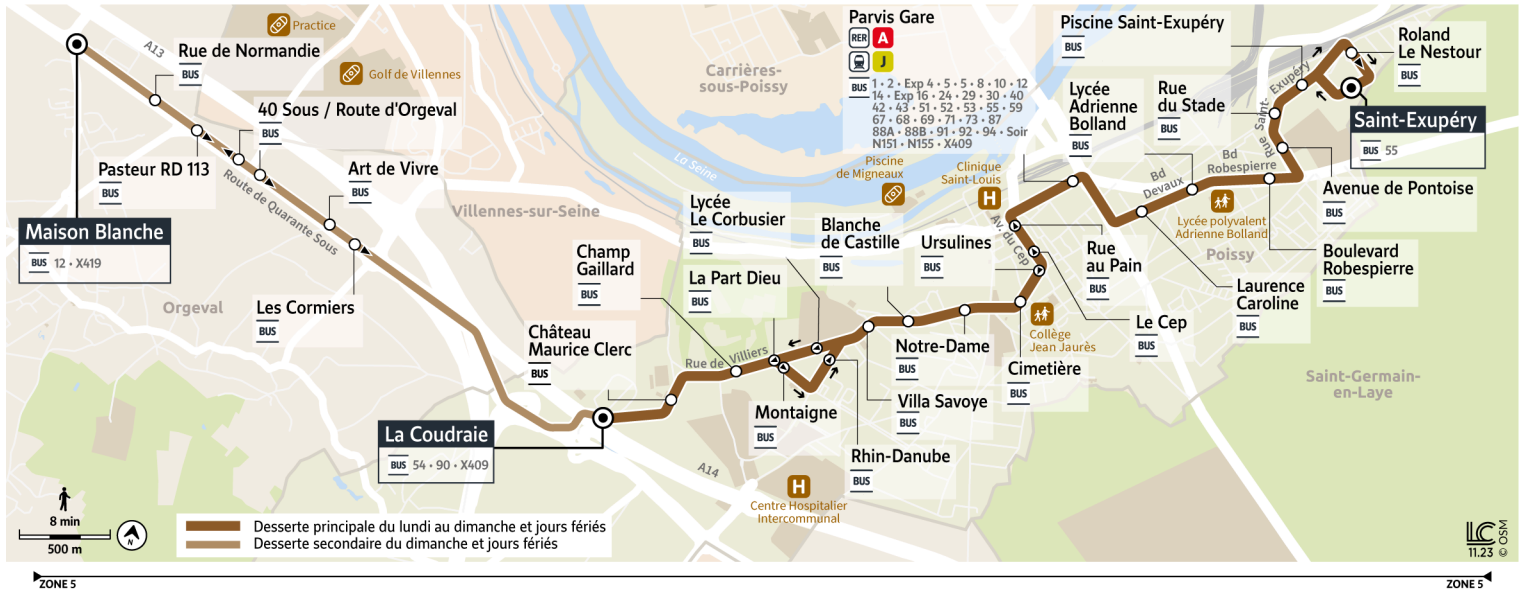

3

Direction : POISSY Saint-Exupéry

Horaires valables du 8 juillet au 1er septembre 2024

		Samedi													
POISSY	La Coudraie	4:49	5:18	5:48	6:18	6:48	7:18	7:48	8:20	8:49	9:09	9:29	9:49	10:04	10:23
	Château Maurice Clerc	4:50	5:19	5:49	6:19	6:49	7:19	7:49	8:21	8:50	9:10	9:30	9:50	10:05	10:24
	Champ Gaillard	4:51	5:20	5:50	6:20	6:50	7:20	7:50	8:22	8:51	9:11	9:31	9:51	10:06	10:25
	Montaigne	4:52	5:21	5:51	6:21	6:51	7:21	7:51	8:23	8:52	9:12	9:32	9:52	10:07	10:26
	Rhin-Danube	4:52	5:22	5:52	6:22	6:52	7:22	7:52	8:24	8:53	9:13	9:33	9:53	10:08	10:27
	Villa Savoye	4:53	5:22	5:52	6:22	6:52	7:22	7:52	8:24	8:53	9:13	9:33	9:53	10:08	10:27
	Blanche de Castille	4:53	5:23	5:53	6:23	6:53	7:23	7:53	8:25	8:54	9:14	9:34	9:54	10:09	10:28
	Notre-Dame	4:54	5:24	5:54	6:24	6:54	7:24	7:54	8:26	8:55	9:15	9:35	9:55	10:10	10:29
	Cimetière	4:54	5:25	5:55	6:25	6:55	7:25	7:55	8:27	8:57	9:17	9:37	9:57	10:12	10:31
	Le Cep	4:55	5:26	5:56	6:26	6:56	7:26	7:56	8:28	8:58	9:18	9:38	9:58	10:13	10:32
	Rue au Pain	4:56	5:27	5:57	6:27	6:57	7:27	7:57	8:29	8:59	9:19	9:39	9:59	10:14	10:33
	Parvis Gare - Quai 3	4:57	5:28	5:58	6:28	6:58	7:28	7:58	8:30	9:01	9:21	9:41	10:01	10:16	10:35
	Laurence Caroline	4:59	5:30	6:00	6:30	7:00	7:30	8:00	8:33	9:03	9:23	9:43	10:03	10:18	10:37
	Lycée Adrienne Bolland	5:01	5:32	6:02	6:32	7:02	7:32	8:02	8:35	9:05	9:25	9:45	10:05	10:20	10:39
	Boulevard Robespierre	5:03	5:34	6:04	6:34	7:04	7:34	8:04	8:37	9:07	9:27	9:47	10:07	10:22	10:41
	Avenue de Pontoise	5:04	5:35	6:05	6:35	7:05	7:35	8:05	8:38	9:08	9:28	9:48	10:08	10:23	10:42
Rue du Stade	5:05	5:35	6:05	6:35	7:05	7:35	8:05	8:38	9:09	9:29	9:49	10:09	10:24	10:43	
Piscine Saint-Exupéry	5:06	5:36	6:06	6:36	7:06	7:36	8:06	8:39	9:10	9:30	9:50	10:10	10:25	10:44	
Roland Le Nestour	5:06	5:37	6:07	6:37	7:07	7:37	8:07	8:40	9:10	9:30	9:51	10:11	10:26	10:45	
Saint-Exupéry	5:07	5:37	6:07	6:37	7:07	7:37	8:07	8:40	9:11	9:31	9:52	10:12	10:27	10:46	

BON À SAVOIR

- A l'approche du véhicule, merci de faire signe au conducteur.
- Pour ne pas manquer le passage de votre bus, présentez-vous au moins 5 minutes avant l'horaire affiché.
- Nos conducteurs s'efforcent en permanence de respecter ces horaires. Les conditions de circulation peuvent toutefois causer occasionnellement des retards.