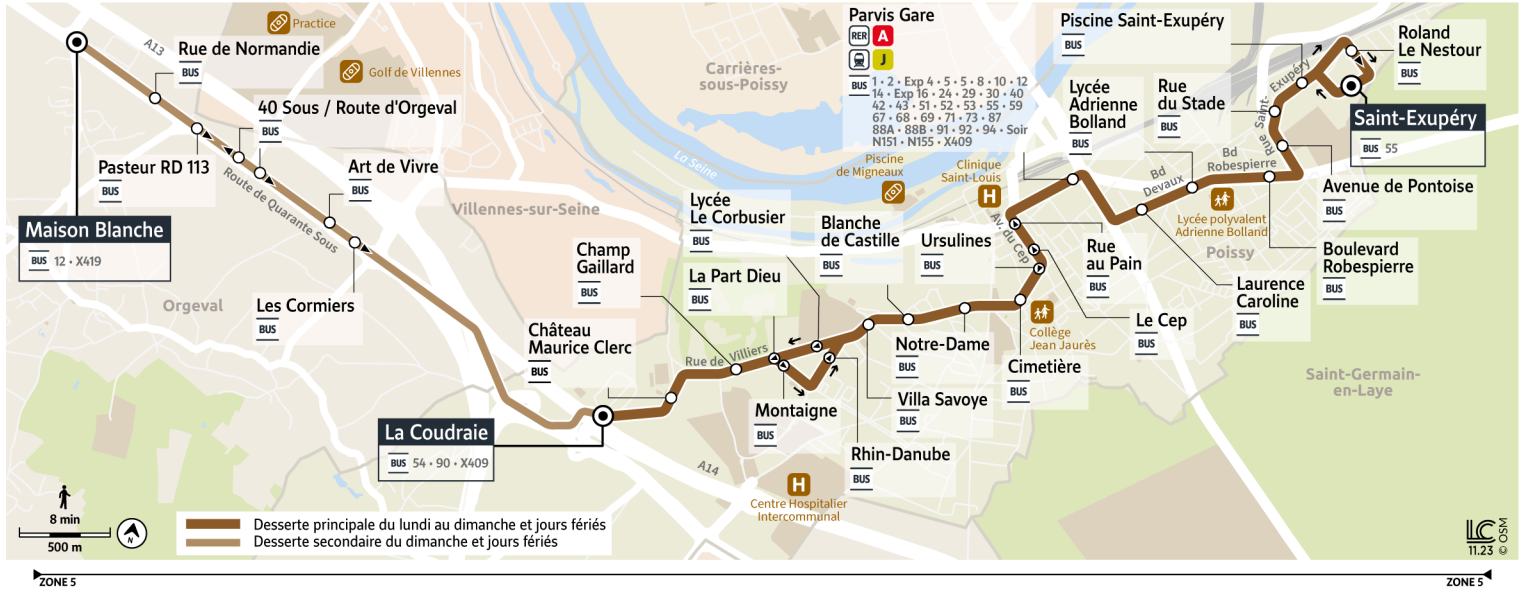

3

Direction :

**POISSY La Coudraie
ou ORGEVAL Maison Blanche**

Horaires valables du 8 juillet au 1er septembre 2024

| | | Du lundi au vendredi | | | | | | | | | | | | | |
|---------------|------------------------|----------------------|------|------|------|------|------|------|------|------|------|------|------|------|------|
| POISSY | Saint-Exupéry | 4:49 | 5:06 | 5:24 | 5:38 | 5:52 | 6:07 | 6:23 | 6:38 | 6:53 | 7:08 | 7:22 | 7:38 | 7:53 | 8:08 |
| | Piscine Saint-Exupéry | 4:50 | 5:07 | 5:25 | 5:39 | 5:53 | 6:08 | 6:24 | 6:39 | 6:54 | 7:09 | 7:23 | 7:39 | 7:54 | 8:09 |
| | Rue du Stade | 4:51 | 5:08 | 5:26 | 5:40 | 5:54 | 6:09 | 6:25 | 6:40 | 6:55 | 7:10 | 7:24 | 7:41 | 7:56 | 8:11 |
| | Avenue de Pontoise | 4:51 | 5:08 | 5:26 | 5:40 | 5:55 | 6:10 | 6:26 | 6:41 | 6:56 | 7:11 | 7:25 | 7:42 | 7:57 | 8:12 |
| | Boulevard Robespierre | 4:52 | 5:09 | 5:27 | 5:42 | 5:56 | 6:11 | 6:27 | 6:42 | 6:57 | 7:12 | 7:26 | 7:44 | 7:59 | 8:14 |
| | Lycée Adrienne Bolland | 4:54 | 5:11 | 5:29 | 5:43 | 5:58 | 6:13 | 6:29 | 6:44 | 6:59 | 7:14 | 7:28 | 7:46 | 8:01 | 8:16 |
| | Laurence Caroline | 4:55 | 5:12 | 5:30 | 5:45 | 5:59 | 6:14 | 6:30 | 6:45 | 7:00 | 7:15 | 7:30 | 7:48 | 8:03 | 8:18 |
| | Parvis Gare - Quai 2 | 4:57 | 5:14 | 5:32 | 5:47 | 6:02 | 6:17 | 6:33 | 6:48 | 7:03 | 7:18 | 7:33 | 7:52 | 8:07 | 8:22 |
| | Ursulines | 5:01 | 5:18 | 5:36 | 5:51 | 6:07 | 6:22 | 6:38 | 6:53 | 7:08 | 7:23 | 7:39 | 7:58 | 8:14 | 8:29 |
| | Cimetière | 5:01 | 5:18 | 5:37 | 5:52 | 6:08 | 6:23 | 6:39 | 6:54 | 7:09 | 7:24 | 7:40 | 8:00 | 8:16 | 8:30 |
| | Notre-Dame | 5:02 | 5:19 | 5:38 | 5:53 | 6:09 | 6:24 | 6:40 | 6:55 | 7:10 | 7:25 | 7:41 | 8:01 | 8:17 | 8:31 |
| | Blanche de Castille | 5:03 | 5:20 | 5:39 | 5:54 | 6:10 | 6:25 | 6:41 | 6:56 | 7:11 | 7:27 | 7:43 | 8:03 | 8:19 | 8:32 |
| | Villa Savoye | 5:03 | 5:20 | 5:39 | 5:54 | 6:10 | 6:25 | 6:41 | 6:56 | 7:11 | 7:28 | 7:44 | 8:04 | 8:20 | 8:32 |
| | Lycée Le Corbusier | 5:04 | 5:21 | 5:40 | 5:55 | 6:11 | 6:26 | 6:42 | 6:57 | 7:12 | 7:29 | 7:45 | 8:05 | 8:21 | 8:33 |
| | La Part Dieu | 5:05 | 5:22 | 5:41 | 5:56 | 6:12 | 6:27 | 6:43 | 6:58 | 7:13 | 7:30 | 7:46 | 8:06 | 8:22 | 8:34 |
| | Champ Gaillard | 5:05 | 5:22 | 5:41 | 5:56 | 6:12 | 6:27 | 6:43 | 6:58 | 7:14 | 7:31 | 7:47 | 8:07 | 8:23 | 8:35 |
| | Château Maurice Clerc | 5:06 | 5:23 | 5:42 | 5:57 | 6:13 | 6:28 | 6:44 | 6:59 | 7:15 | 7:32 | 7:48 | 8:08 | 8:24 | 8:36 |
| | La Coudraie | 5:07 | 5:24 | 5:43 | 5:58 | 6:14 | 6:29 | 6:45 | 7:00 | 7:17 | 7:34 | 7:49 | 8:09 | 8:25 | 8:37 |