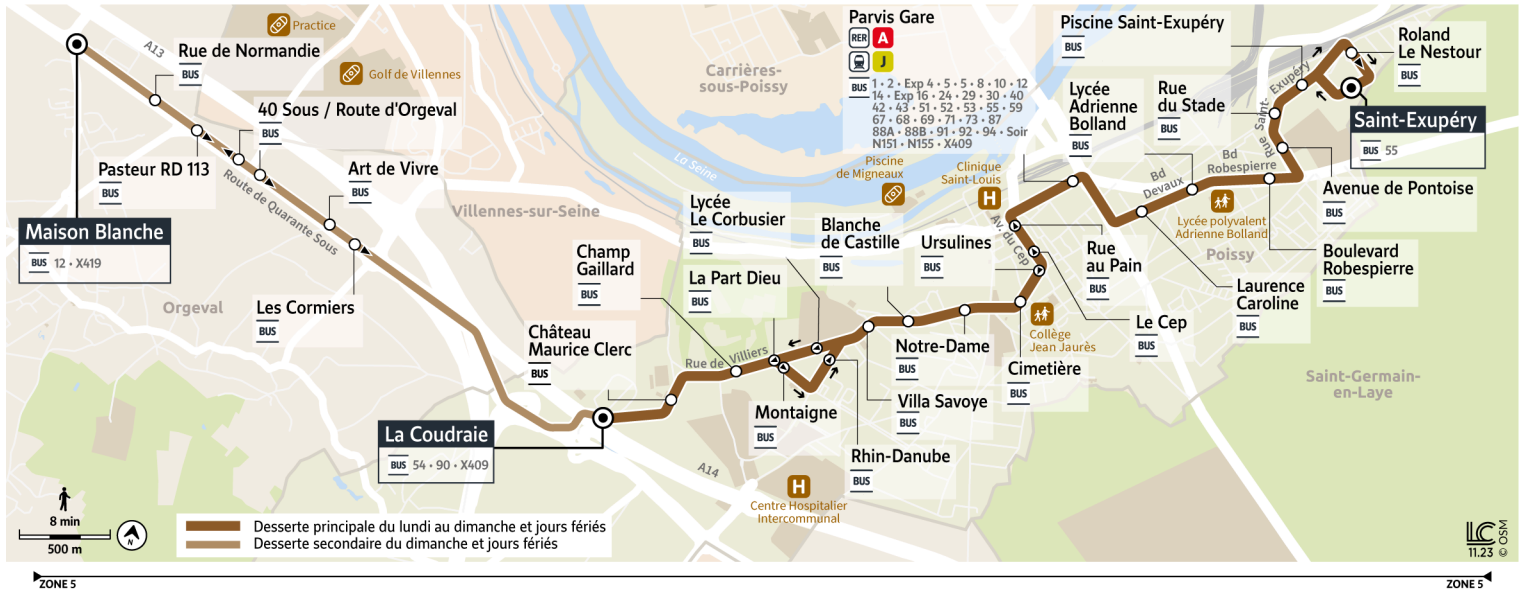

3

Direction : POISSY Saint-Exupéry

Horaires valables du 8 juillet au 1er septembre 2024

POISSY	Du lundi au vendredi																						
	La Coudraie	Château Maurice Clerc	Champ Gaillard	Montaigne	Rhin-Danube	Villa Savoye	Blanche de Castille	Notre-Dame	Cimetière	Le Cep	Rue au Pain	Parvis Gare - Quai 3	Laurence Caroline	Lycée Adrienne Bolland	Boulevard Robespierre	Avenue de Pontoise	Rue du Stade	Piscine Saint-Exupéry	Roland Le Nestour	Saint-Exupéry			
	8:22	8:23	8:24	8:25	8:27	8:28	8:29	8:31	8:33	8:35	8:36	8:38	8:42	8:45	8:48	8:50	8:51	8:52	8:53	8:54			
	8:38	8:39	8:40	8:41	8:42	8:44	8:45	8:46	8:48	8:50	8:51	8:53	8:57	9:00	9:03	9:05	9:06	9:07	9:07	9:08	9:08		
	8:57	8:58	8:59	9:00	9:01	9:03	9:04	9:05	9:07	9:08	9:09	9:11	9:15	9:18	9:21	9:23	9:24	9:25	9:25	9:26	9:26		
	9:15	9:16	9:17	9:18	9:19	9:20	9:21	9:22	9:24	9:25	9:26	9:28	9:32	9:35	9:38	9:40	9:41	9:42	9:42	9:43	9:43		
	9:30	9:31	9:32	9:33	9:34	9:35	9:36	9:37	9:39	9:40	9:41	9:43	9:47	9:50	9:53	9:55	9:56	9:57	9:57	9:58	9:58		
	9:45	9:46	9:47	9:48	9:49	9:50	9:51	9:52	9:54	9:55	9:56	9:58	10:02	10:05	10:08	10:10	10:11	10:12	10:12	10:13	10:13		
	10:00	10:01	10:02	10:03	10:04	10:05	10:06	10:07	10:09	10:10	10:11	10:13	10:17	10:20	10:23	10:25	10:26	10:27	10:28	10:28	10:29		
	10:14	10:15	10:16	10:17	10:18	10:19	10:20	10:21	10:23	10:25	10:26	10:28	10:31	10:34	10:37	10:39	10:40	10:40	10:41	10:41	10:42		
	10:29	10:30	10:31	10:32	10:33	10:34	10:35	10:36	10:38	10:40	10:41	10:43	10:46	10:49	10:52	10:54	10:54	10:55	10:56	10:56	10:57		
	10:44	10:45	10:46	10:47	10:48	10:49	10:50	10:51	10:53	10:55	10:56	10:58	11:01	11:04	11:07	11:09	11:10	11:10	11:11	11:11	11:12		
	10:59	11:00	11:01	11:02	11:03	11:04	11:05	11:06	11:08	11:10	11:11	11:13	11:16	11:19	11:22	11:24	11:25	11:25	11:26	11:26	11:27		
	11:14	11:15	11:16	11:17	11:18	11:19	11:20	11:21	11:23	11:25	11:26	11:28	11:31	11:34	11:37	11:39	11:40	11:40	11:41	11:41	11:42		
	11:29	11:30	11:31	11:32	11:33	11:34	11:35	11:36	11:38	11:40	11:41	11:43	11:46	11:49	11:52	11:54	11:55	11:55	11:56	11:56	11:57		
	11:44	11:45	11:46	11:47	11:48	11:49	11:50	11:51	11:53	11:55	11:56	11:58	12:01	12:04	12:07	12:09	12:10	12:10	12:11	12:11	12:12		

BON À SAVOIR

- A l'approche du véhicule, merci de faire signe au conducteur.
- Pour ne pas manquer le passage de votre bus, présentez-vous au moins 5 minutes avant l'horaire affiché.
- Nos conducteurs s'efforcent en permanence de respecter ces horaires. Les conditions de circulation peuvent toutefois causer occasionnellement des retards.