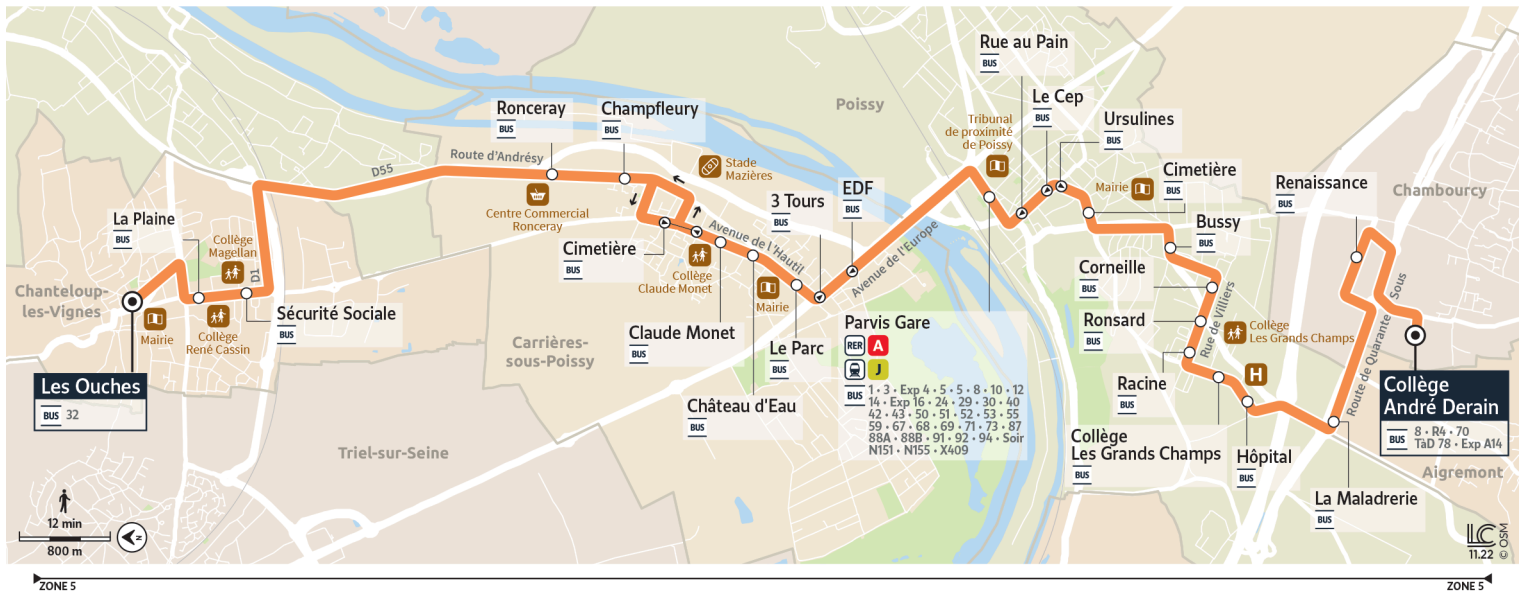

2

Direction : CHANTELOUP-LES-VIGNES Les Ouches

Horaires valables du 8 juillet au 1er septembre 2024

		Samedi												
CHAMBOURCY	Collège André Derain	4:39	5:11	5:42	6:12	6:41	7:10	7:40	8:01	8:21	8:40	8:59	9:19	9:39
	Renaissance	4:42	5:14	5:45	6:15	6:44	7:13	7:43	8:04	8:24	8:43	9:02	9:22	9:42
POISSY	La Maladrerie	4:44	5:16	5:47	6:17	6:46	7:15	7:45	8:06	8:26	8:45	9:04	9:24	9:44
	Hôpital	4:45	5:17	5:48	6:18	6:47	7:16	7:46	8:07	8:27	8:46	9:05	9:25	9:45
	Collège Les Grands Champs	4:46	5:18	5:49	6:19	6:48	7:18	7:48	8:08	8:28	8:47	9:06	9:26	9:46
	Racine	4:47	5:19	5:50	6:20	6:49	7:19	7:49	8:09	8:29	8:48	9:07	9:27	9:47
	Ronsard	4:48	5:20	5:51	6:21	6:50	7:20	7:50	8:10	8:30	8:49	9:08	9:28	9:48
	Corneille	4:50	5:22	5:52	6:22	6:52	7:22	7:52	8:12	8:32	8:51	9:10	9:30	9:50
	Bussy	4:51	5:23	5:53	6:23	6:53	7:23	7:53	8:13	8:33	8:52	9:11	9:31	9:51
	Cimetière	4:54	5:26	5:56	6:26	6:56	7:26	7:56	8:16	8:36	8:55	9:14	9:34	9:54
	Le Cep	4:55	5:27	5:57	6:27	6:57	7:27	7:57	8:17	8:37	8:56	9:16	9:36	9:56
	Rue au Pain	4:56	5:28	5:58	6:28	6:58	7:28	7:58	8:18	8:38	8:57	9:17	9:37	9:57
Parvis Gare - Quai 1	4:58	5:30	6:00	6:30	7:00	7:29	7:59	8:19	8:39	8:59	9:19	9:39	9:59	
CARRIÈRES-SOUS-POISSY	EDF	5:02	5:34	6:04	6:34	7:04	7:33	8:03	8:23	8:43	9:04	9:24	9:44	10:04
	Le Parc	5:03	5:35	6:05	6:35	7:05	7:34	8:04	8:24	8:44	9:05	9:25	9:45	10:05
	Château d'eau	5:04	5:36	6:06	6:36	7:06	7:36	8:06	8:26	8:46	9:07	9:27	9:47	10:07
	Claude Monet	5:05	5:37	6:07	6:37	7:07	7:37	8:07	8:27	8:47	9:08	9:28	9:48	10:08
	Cimetière	5:06	5:38	6:08	6:38	7:08	7:38	8:08	8:28	8:48	9:09	9:29	9:49	10:09
CHANTELOUP-LES-VIGNES	Champfleury	5:07	5:39	6:10	6:40	7:10	7:40	8:10	8:30	8:50	9:11	9:31	9:51	10:11
	Ronceray	5:07	5:39	6:10	6:40	7:10	7:40	8:10	8:30	8:50	9:11	9:31	9:51	10:11
	Sécurité Sociale	5:14	5:46	6:17	6:46	7:16	7:46	8:17	8:37	8:57	9:18	9:38	9:58	10:18
La Plaine	5:15	5:47	6:18	6:47	7:17	7:47	8:18	8:38	8:58	9:19	9:39	9:59	10:19	
Les Ouches	5:17	5:49	6:21	6:50	7:20	7:50	8:21	8:41	9:01	9:22	9:42	10:02	10:22	

BON À SAVOIR

- A l'approche du véhicule, merci de faire signe au conducteur.
- Pour ne pas manquer le passage de votre bus, présentez-vous au moins 5 minutes avant l'horaire affiché.
- Nos conducteurs s'efforcent en permanence de respecter ces horaires. Les conditions de circulation peuvent toutefois causer occasionnellement des retards.