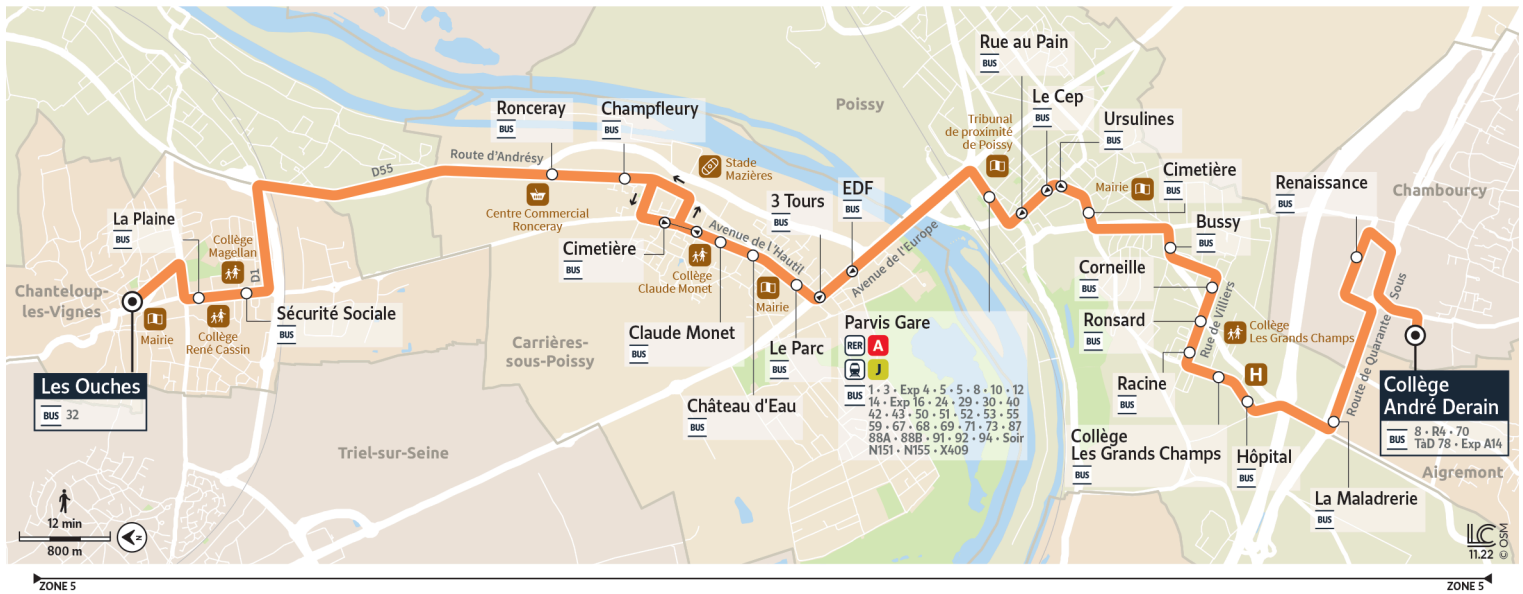

2

Direction : CHANTELOUP-LES-VIGNES Les Ouches

Horaires valables du 8 juillet au 1er septembre 2024

		Samedi											
CHAMBOURCY	Collège André Derain	17:57	18:11	18:27	19:12	19:31	19:51	20:12	21:06	21:36	22:08	23:10	23:40
	Renaissance	18:00	18:14	18:30	19:15	19:34	19:54	20:15	21:09	21:39	22:11	23:13	23:43
POISSY	La Maladrerie	18:02	18:16	18:32	19:17	19:36	19:56	20:17	21:11	21:41	22:13	23:15	23:45
	Hôpital	18:04	18:18	18:34	19:19	19:38	19:58	20:19	21:13	21:43	22:14	23:16	23:46
	Collège Les Grands Champs	18:06	18:20	18:35	19:20	19:39	19:59	20:20	21:14	21:44	22:15	23:17	23:47
	Racine	18:07	18:21	18:36	19:21	19:40	20:00	20:21	21:15	21:45	22:16	23:17	23:47
	Ronsard	18:08	18:22	18:37	19:22	19:41	20:01	20:22	21:16	21:46	22:17	23:18	23:48
	Corneille	18:09	18:24	18:39	19:24	19:43	20:03	20:23	21:17	21:47	22:18	23:19	23:49
	Bussy	18:10	18:25	18:40	19:25	19:44	20:04	20:24	21:18	21:48	22:19	23:20	23:50
	Cimetière	18:13	18:28	18:43	19:28	19:47	20:07	20:27	21:21	21:51	22:22	23:22	23:52
	Le Cep	18:15	18:30	18:45	19:30	19:49	20:09	20:29	21:23	21:53	22:23	23:23	23:53
	Rue au Pain	18:16	18:31	18:46	19:31	19:50	20:10	20:30	21:24	21:54	22:24	23:24	23:54
Parvis Gare - Quai 1	18:18	18:33	18:48	19:33	19:53	20:13	20:33	21:26	21:56	22:26	23:26	23:56	
CARRIÈRES-SOUS-POISSY	EDF	18:23	18:38	18:53	19:38	19:58	20:18	20:38	21:31	22:00	22:30	23:30	0:00
	Le Parc	18:24	18:39	18:54	19:39	19:59	20:19	20:39	21:32	22:01	22:31	23:31	0:01
	Château d'eau	18:25	18:40	18:55	19:40	20:00	20:20	20:40	21:33	22:02	22:32	23:32	0:02
	Claude Monet	18:26	18:41	18:56	19:41	20:01	20:21	20:41	21:34	22:03	22:33	23:33	0:03
	Cimetière	18:27	18:42	18:57	19:42	20:02	20:22	20:42	21:35	22:04	22:34	23:34	0:04
CHANTELOUP-LES-VIGNES	Champfleury	18:28	18:44	18:59	19:44	20:04	20:24	20:44	21:37	22:06	22:36	23:36	0:06
	Ronceray	18:29	18:45	19:00	19:45	20:05	20:24	20:44	21:37	22:06	22:36	23:36	0:06
	Sécurité Sociale	18:36	18:52	19:07	19:52	20:12	20:31	20:51	21:44	22:13	22:43	23:43	0:13
La Plaine	18:37	18:53	19:08	19:53	20:13	20:32	20:52	21:45	22:14	22:44	23:44	0:14	
Les Ouches	18:40	18:56	19:11	19:56	20:16	20:35	20:55	21:48	22:17	22:47	23:47	0:17	

BON À SAVOIR

- A l'approche du véhicule, merci de faire signe au conducteur.
- Pour ne pas manquer le passage de votre bus, présentez-vous au moins 5 minutes avant l'horaire affiché.
- Nos conducteurs s'efforcent en permanence de respecter ces horaires. Les conditions de circulation peuvent toutefois causer occasionnellement des retards.