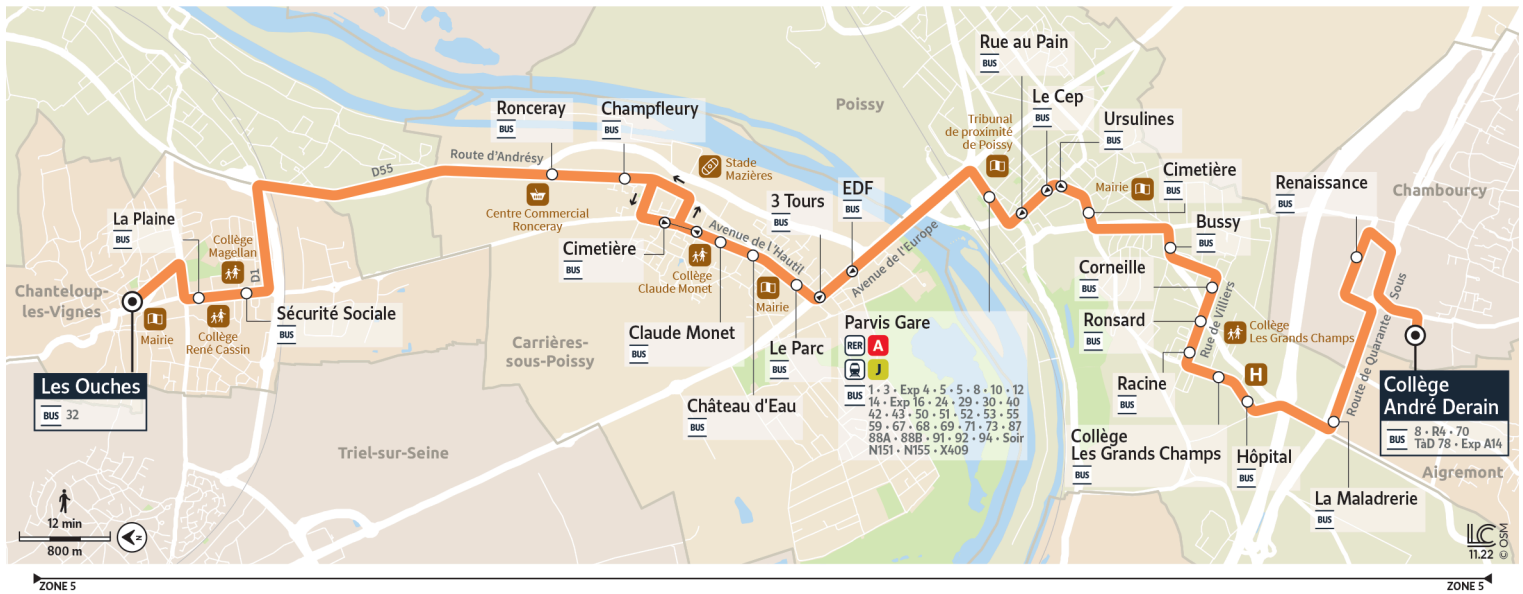

2

Direction : CHAMBOURCY Collège André Derain

Horaires valables du 8 juillet au 1er septembre 2024

		Du lundi au vendredi									
CHANTELOUP-LES-VIGNES	Les Ouches	20:00	20:20	20:42	21:02	21:22	21:42	22:08	22:38	23:08	23:35
	La Plaine	20:02	20:22	20:44	21:04	21:24	21:44	22:10	22:40	23:10	23:37
	Sécurité Sociale	20:03	20:23	20:45	21:05	21:25	21:45	22:11	22:41	23:11	23:38
CARRIÈRES-SOUS-POISSY	Ronceray	20:09	20:29	20:51	21:11	21:31	21:51	22:17	22:47	23:17	23:44
	Champfleury	20:10	20:30	20:52	21:12	21:32	21:52	22:18	22:48	23:18	23:45
	Cimetière	20:12	20:32	20:54	21:14	21:34	21:54	22:20	22:49	23:19	23:46
	Claude Monet	20:13	20:33	20:55	21:15	21:35	21:55	22:21	22:50	23:20	23:47
	Château d'eau	20:15	20:35	20:57	21:16	21:36	21:56	22:22	22:51	23:21	23:48
	Le Parc	20:16	20:36	20:58	21:17	21:37	21:57	22:23	22:52	23:22	23:49
POISSY	3 Tours	20:17	20:37	20:59	21:18	21:38	21:58	22:24	22:53	23:23	23:50
	Parvis Gare - Quai 2	20:20	20:40	21:02	21:22	21:42	22:02	22:28	22:58	23:28	23:55
	Ursulines	20:26	20:46	21:08	21:27	21:47	22:07	22:33	23:03	23:33	0:00
	Cimetière	20:27	20:47	21:09	21:28	21:48	22:08	22:34	23:04	23:34	0:01
	Bussy	20:29	20:49	21:11	21:31	21:51	22:11	22:36	23:06	23:36	0:03
	Corneille	20:31	20:51	21:12	21:32	21:52	22:12	22:37	23:07	23:37	0:04
	Ronsard	20:32	20:52	21:14	21:34	21:54	22:14	22:39	23:09	23:39	0:06
Racine	20:34	20:54	21:15	21:35	21:55	22:15	22:40	23:10	23:40	0:07	
Collège Les Grands Champs	Collège Les Grands Champs	20:35	20:55	21:16	21:36	21:56	22:16	22:42	23:12	23:42	0:09
	Hôpital	20:37	20:57	21:17	21:37	21:57	22:17	22:43	23:13	23:43	0:10
AIGREMONT	La Maladrerie	20:39	20:59	21:19	21:39	21:59	22:19	22:45	23:15	23:45	0:12
CHAMBOURCY	Renaissance	20:41	21:01	21:21	21:41	22:01	22:21	22:47	23:17	23:47	0:14
	Collège André Derain	20:43	21:03	21:23	21:43	22:03	22:23	22:49	23:19	23:49	0:16

BON À SAVOIR

- A l'approche du véhicule, merci de faire signe au conducteur.
- Pour ne pas manquer le passage de votre bus, présentez-vous au moins 5 minutes avant l'horaire affiché.
- Nos conducteurs s'efforcent en permanence de respecter ces horaires. Les conditions de circulation peuvent toutefois causer occasionnellement des retards.