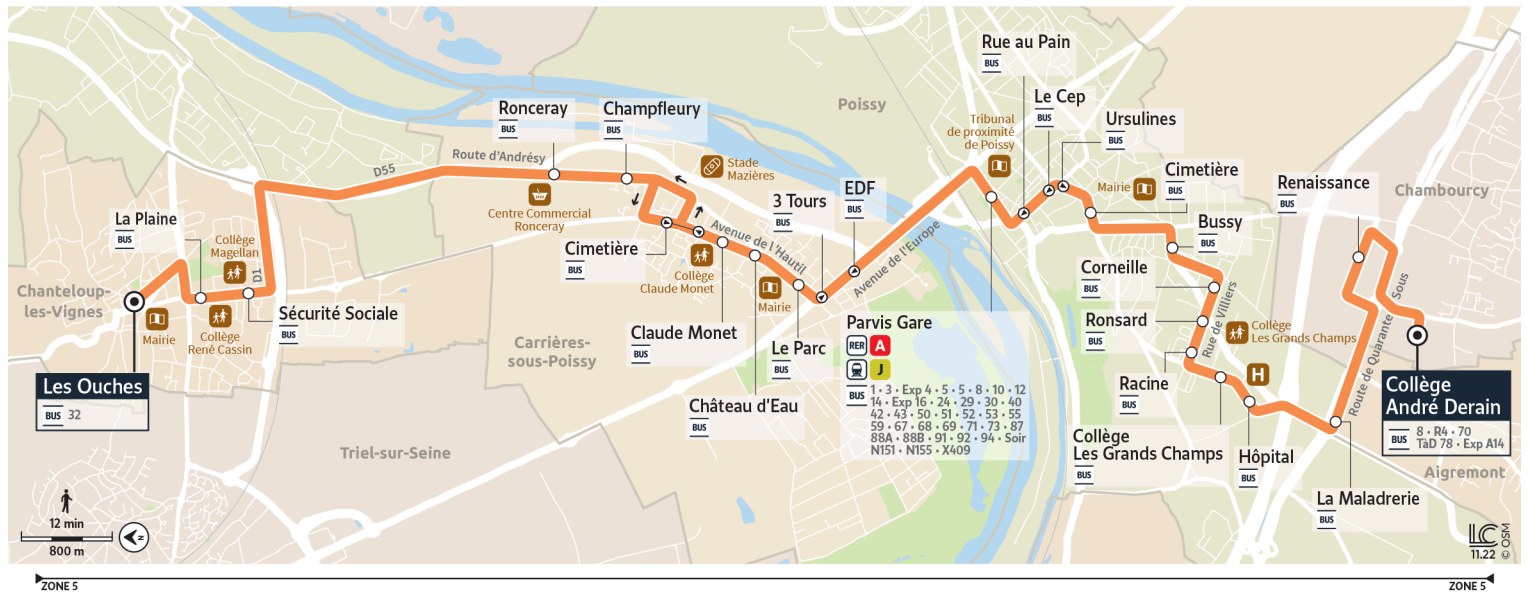

2

Direction : CHAMBOURCY Collège André Derain

Horaires valables du 8 juillet au 1er septembre 2024

Dimanche et jours fériés

CHANTELOUP-LES-VIGNES	Les Ouches	6:44	7:14	7:44	8:48	9:18	9:48	10:48	11:18	11:48	12:48	13:18
	La Plaine	6:46	7:16	7:46	8:50	9:20	9:50	10:50	11:20	11:50	12:50	13:20
	Sécurité Sociale	6:46	7:16	7:47	8:51	9:21	9:51	10:51	11:21	11:51	12:51	13:21
CARRIÈRES-SOUS-POISSY	Ronceray	6:52	7:22	7:53	8:58	9:28	9:58	10:58	11:28	11:58	12:58	13:28
	Champfleury	6:53	7:23	7:54	8:59	9:29	9:59	10:59	11:29	11:59	12:59	13:29
	Cimetière	6:54	7:24	7:55	9:00	9:30	10:01	11:01	11:31	12:00	13:00	13:30
	Claude Monet	6:55	7:25	7:56	9:01	9:31	10:02	11:02	11:32	12:01	13:01	13:31
	Château d'eau	6:56	7:26	7:57	9:02	9:32	10:03	11:03	11:33	12:02	13:02	13:32
	Le Parc	6:57	7:27	7:58	9:03	9:33	10:04	11:04	11:34	12:03	13:03	13:33
POISSY	3 Tours	6:58	7:28	7:59	9:04	9:34	10:05	11:05	11:35	12:04	13:04	13:34
	Parvis Gare - Quai 2	7:02	7:31	8:02	9:08	9:38	10:08	11:08	11:38	12:08	13:08	13:38
	Ursulines	7:06	7:35	8:06	9:12	9:42	10:12	11:12	11:42	12:13	13:12	13:43
	Cimetière	7:07	7:36	8:07	9:13	9:42	10:12	11:12	11:42	12:14	13:13	13:44
	Bussy	7:09	7:38	8:09	9:16	9:45	10:15	11:15	11:45	12:17	13:15	13:46
	Corneille	7:10	7:39	8:10	9:17	9:46	10:16	11:16	11:46	12:18	13:16	13:47
	Ronsard	7:12	7:41	8:12	9:19	9:48	10:18	11:18	11:48	12:20	13:18	13:49
	Racine	7:13	7:42	8:13	9:20	9:49	10:19	11:19	11:49	12:21	13:19	13:50
Collège Les Grands Champs	Hôpital	7:15	7:44	8:15	9:22	9:51	10:21	11:21	11:51	12:23	13:20	13:51
	Hôpital	7:16	7:45	8:16	9:23	9:52	10:22	11:22	11:52	12:24	13:21	13:52
AIGREMONT	La Maladrerie	7:17	7:46	8:17	9:24	9:54	10:24	11:24	11:54	12:26	13:23	13:54
CHAMBOURCY	Renaissance	7:19	7:48	8:19	9:26	9:56	10:26	11:26	11:56	12:28	13:25	13:56
	Collège André Derain	7:22	7:51	8:22	9:28	9:58	10:28	11:28	12:00	12:32	13:28	13:58

BON À SAVOIR

- A l'approche du véhicule, merci de faire signe au conducteur.
- Pour ne pas manquer le passage de votre bus, présentez-vous au moins 5 minutes avant l'horaire affiché.
- Nos conducteurs s'efforcent en permanence de respecter ces horaires. Les conditions de circulation peuvent toutefois causer occasionnellement des retards.