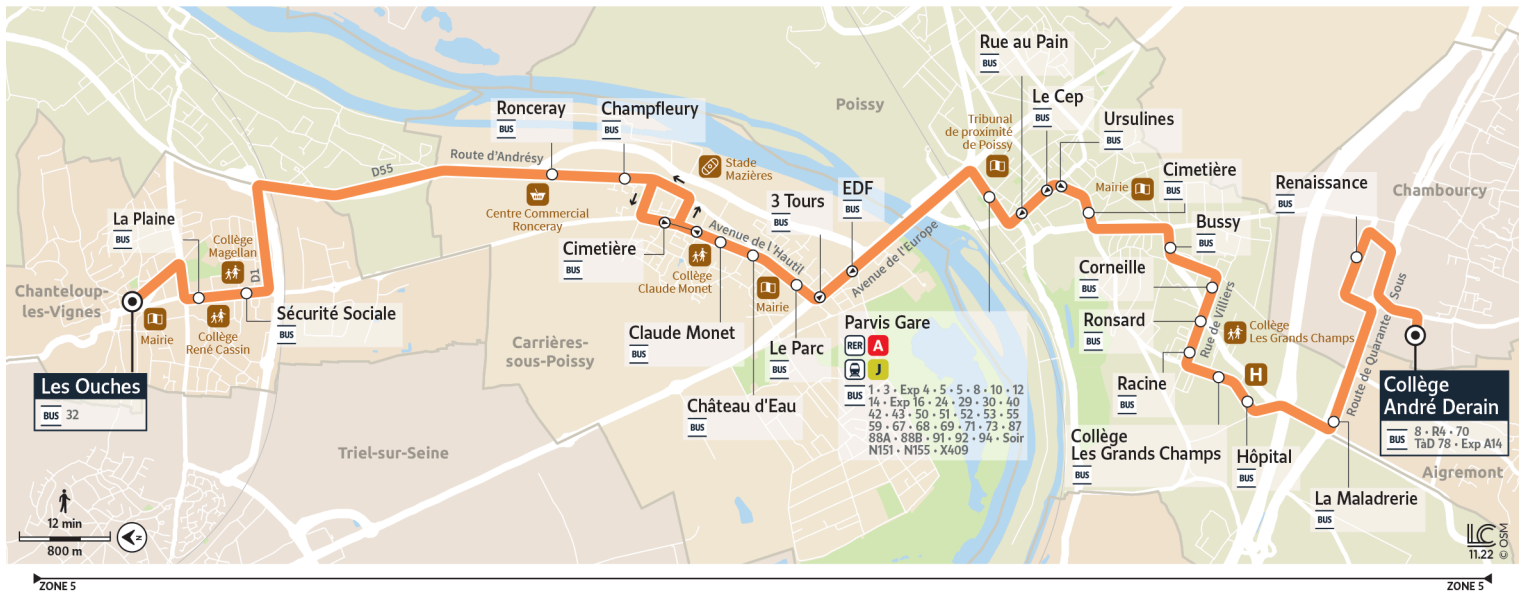

2

Direction : CHAMBOURCY Collège André Derain

Horaires valables du 8 juillet au 1er septembre 2024

Dimanche et jours fériés

CHANTELOUP-LES-VIGNES	Les Ouches	19:42	20:08	20:37	21:07	21:37	22:11	22:41	23:12	23:43
	La Plaine	19:45	20:11	20:40	21:10	21:40	22:14	22:44	23:15	23:45
	Sécurité Sociale	19:45	20:11	20:40	21:10	21:40	22:15	22:45	23:15	23:45
CARRIÈRES-SOUS-POISSY	Ronceray	19:51	20:17	20:46	21:16	21:46	22:21	22:51	23:21	23:51
	Champfleury	19:52	20:18	20:47	21:17	21:47	22:22	22:52	23:22	23:52
	Cimetière	19:54	20:19	20:48	21:18	21:48	22:23	22:53	23:23	23:53
	Claude Monet	19:55	20:20	20:49	21:19	21:49	22:24	22:54	23:24	23:54
	Château d'eau	19:56	20:21	20:50	21:20	21:50	22:25	22:55	23:25	23:55
	Le Parc	19:57	20:22	20:51	21:21	21:51	22:26	22:56	23:26	23:56
POISSY	3 Tours	19:58	20:23	20:52	21:22	21:52	22:27	22:57	23:27	23:57
	Parvis Gare - Quai 2	20:02	20:27	20:56	21:26	21:56	22:30	23:00	23:30	0:00
	Ursulines	20:07	20:31	21:00	21:30	22:00	22:34	23:04	23:34	0:04
	Cimetière	20:07	20:31	21:00	21:30	22:01	22:35	23:05	23:35	0:05
	Bussy	20:10	20:33	21:02	21:32	22:03	22:37	23:07	23:36	0:06
	Corneille	20:11	20:34	21:03	21:33	22:04	22:38	23:08	23:37	0:07
	Ronsard	20:13	20:36	21:05	21:35	22:06	22:40	23:10	23:39	0:09
	Racine	20:14	20:37	21:06	21:36	22:07	22:41	23:11	23:40	0:10
Collège Les Grands Champs	20:16	20:39	21:08	21:38	22:08	22:42	23:12	23:41	0:11	
AIGREMONT	Hôpital	20:17	20:40	21:09	21:39	22:09	22:43	23:13	23:42	0:12
	La Maladrerie	20:19	20:42	21:11	21:41	22:10	22:44	23:15	23:44	0:14
CHAMBOURCY	Renaissance	20:21	20:44	21:13	21:43	22:12	22:46	23:17	23:46	0:16
	Collège André Derain	20:23	20:46	21:15	21:45	22:14	22:48	23:21	23:50	0:20

BON À SAVOIR

- A l'approche du véhicule, merci de faire signe au conducteur.
- Pour ne pas manquer le passage de votre bus, présentez-vous au moins 5 minutes avant l'horaire affiché.
- Nos conducteurs s'efforcent en permanence de respecter ces horaires. Les conditions de circulation peuvent toutefois causer occasionnellement des retards.