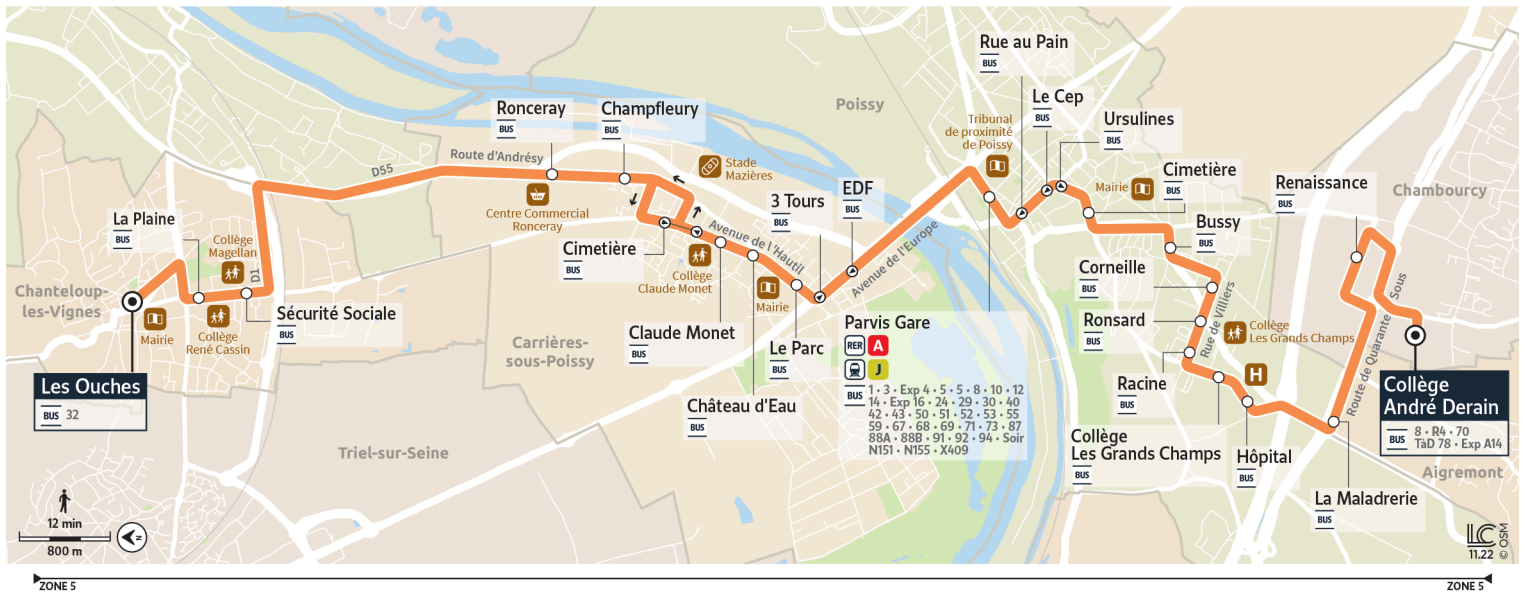

2

Direction : CHANTELOUP-LES-VIGNES Les Ouches

Horaires valables du 8 juillet au 1er septembre 2024

		Samedi												
CHAMBOURCY	Collège André Derain	9:59	10:19	10:38	10:56	11:17	11:37	11:57	12:17	12:37	12:57	13:11	13:43	13:58
	Renaissance	10:02	10:22	10:41	10:59	11:20	11:40	12:00	12:20	12:40	13:00	13:14	13:46	14:01
POISSY	La Maladrerie	10:04	10:24	10:43	11:01	11:22	11:42	12:02	12:22	12:42	13:02	13:16	13:48	14:03
	Hôpital	10:05	10:25	10:44	11:03	11:24	11:44	12:04	12:24	12:44	13:04	13:18	13:50	14:05
	Collège Les Grands Champs	10:06	10:26	10:46	11:05	11:25	11:45	12:05	12:25	12:45	13:05	13:19	13:51	14:06
	Racine	10:07	10:27	10:47	11:06	11:26	11:46	12:06	12:26	12:46	13:06	13:20	13:52	14:07
	Ronsard	10:08	10:28	10:48	11:07	11:27	11:47	12:07	12:27	12:47	13:07	13:21	13:53	14:08
	Corneille	10:10	10:30	10:50	11:09	11:29	11:49	12:09	12:29	12:49	13:09	13:23	13:55	14:10
	Bussy	10:11	10:31	10:51	11:10	11:30	11:50	12:10	12:30	12:50	13:10	13:24	13:56	14:11
	Cimetière	10:14	10:34	10:54	11:13	11:33	11:53	12:13	12:33	12:53	13:13	13:27	13:59	14:14
	Le Cep	10:16	10:36	10:56	11:15	11:35	11:55	12:15	12:35	12:55	13:15	13:29	14:00	14:15
	Rue au Pain	10:17	10:37	10:57	11:16	11:36	11:56	12:16	12:36	12:56	13:16	13:30	14:01	14:16
Parvis Gare - Quai 1	10:19	10:39	10:59	11:19	11:39	11:59	12:19	12:39	12:59	13:19	13:33	14:03	14:18	
CARRIÈRES-SOUS-POISSY	EDF	10:24	10:44	11:04	11:24	11:44	12:04	12:24	12:44	13:04	13:24	13:38	14:08	14:23
	Le Parc	10:25	10:45	11:05	11:25	11:45	12:05	12:25	12:45	13:05	13:25	13:39	14:09	14:24
	Château d'eau	10:27	10:47	11:07	11:26	11:46	12:06	12:26	12:46	13:06	13:26	13:40	14:10	14:25
	Claude Monet	10:28	10:48	11:08	11:27	11:47	12:07	12:27	12:47	13:07	13:27	13:41	14:11	14:26
	Cimetière	10:29	10:49	11:09	11:28	11:48	12:08	12:28	12:48	13:08	13:28	13:42	14:12	14:27
CHANTELOUP-LES-VIGNES	Champfleury	10:31	10:51	11:11	11:30	11:50	12:10	12:30	12:50	13:10	13:30	13:44	14:13	14:29
	Ronceray	10:31	10:52	11:12	11:31	11:51	12:11	12:31	12:51	13:11	13:31	13:45	14:14	14:30
	Sécurité Sociale	10:38	10:59	11:19	11:38	11:58	12:18	12:38	12:58	13:18	13:38	13:52	14:21	14:37
La Plaine	10:39	11:00	11:20	11:39	11:59	12:19	12:39	12:59	13:19	13:39	13:53	14:22	14:38	
Les Ouches	10:42	11:03	11:23	11:42	12:02	12:22	12:42	13:02	13:22	13:42	13:56	14:25	14:41	

BON À SAVOIR

- A l'approche du véhicule, merci de faire signe au conducteur.
- Pour ne pas manquer le passage de votre bus, présentez-vous au moins 5 minutes avant l'horaire affiché.
- Nos conducteurs s'efforcent en permanence de respecter ces horaires. Les conditions de circulation peuvent toutefois causer occasionnellement des retards.