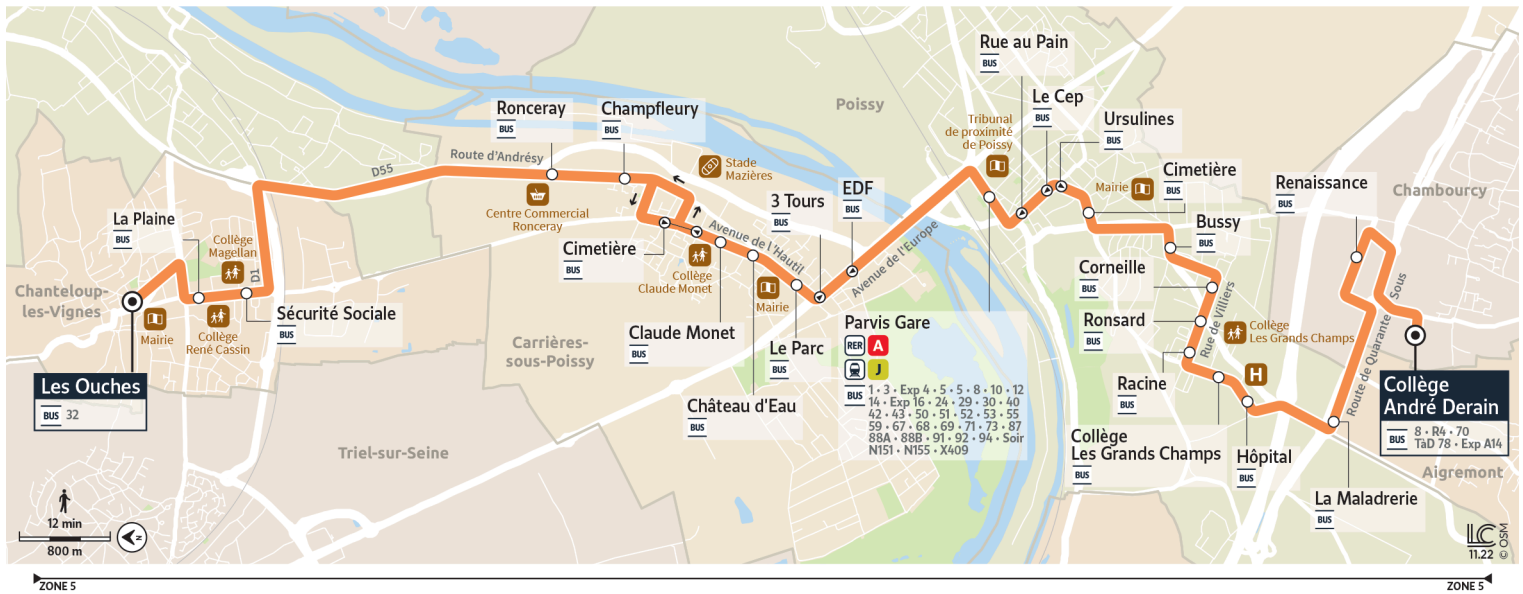

2

Direction : CHAMBOURCY Collège André Derain

Horaires valables du 8 juillet au 1er septembre 2024

		Du lundi au vendredi												
CHANTELOUP-LES-VIGNES	Les Ouches	16:24	16:37	16:50	17:05	17:21	17:36	17:51	18:06	18:22	18:38	18:58	19:18	19:39
	La Plaine	16:27	16:40	16:53	17:08	17:24	17:39	17:54	18:09	18:25	18:41	19:01	19:21	19:42
	Sécurité Sociale	16:28	16:41	16:54	17:09	17:25	17:40	17:55	18:10	18:26	18:42	19:02	19:22	19:43
CARRIÈRES-SOUS-POISSY	Ronceray	16:35	16:48	17:02	17:17	17:32	17:47	18:02	18:17	18:33	18:48	19:08	19:28	19:49
	Champfleury	16:36	16:49	17:03	17:18	17:33	17:48	18:03	18:18	18:34	18:49	19:09	19:29	19:50
	Cimetière	16:38	16:51	17:05	17:20	17:35	17:50	18:05	18:20	18:36	18:51	19:11	19:31	19:52
	Claude Monet	16:39	16:52	17:06	17:21	17:36	17:51	18:06	18:21	18:37	18:52	19:12	19:32	19:53
	Château d'eau	16:40	16:53	17:08	17:23	17:38	17:53	18:08	18:23	18:39	18:54	19:14	19:34	19:55
	Le Parc	16:41	16:54	17:09	17:24	17:39	17:54	18:09	18:24	18:40	18:55	19:15	19:35	19:56
POISSY	3 Tours	16:42	16:55	17:10	17:25	17:40	17:55	18:10	18:25	18:41	18:56	19:16	19:36	19:57
	Parvis Gare - Quai 2	16:45	17:00	17:15	17:30	17:45	18:00	18:15	18:30	18:45	19:00	19:20	19:40	20:00
	Ursulines	16:52	17:08	17:23	17:38	17:53	18:08	18:23	18:38	18:52	19:07	19:27	19:46	20:06
	Cimetière	16:53	17:09	17:24	17:39	17:54	18:09	18:24	18:39	18:53	19:08	19:28	19:47	20:07
	Bussy	16:57	17:13	17:28	17:43	17:58	18:13	18:28	18:43	18:56	19:11	19:31	19:49	20:09
	Corneille	16:59	17:15	17:30	17:45	18:00	18:15	18:30	18:45	18:58	19:13	19:33	19:51	20:11
	Ronsard	17:01	17:17	17:32	17:47	18:02	18:17	18:32	18:46	18:59	19:14	19:34	19:52	20:12
	Racine	17:02	17:18	17:33	17:48	18:03	18:18	18:33	18:48	19:01	19:16	19:36	19:54	20:14
Collège Les Grands Champs	Hôpital	17:04	17:20	17:35	17:50	18:05	18:20	18:35	18:49	19:02	19:17	19:37	19:55	20:15
	Hôpital	17:06	17:22	17:37	17:52	18:07	18:22	18:37	18:51	19:04	19:19	19:39	19:57	20:17
AIGREMONT	La Maladrerie	17:08	17:24	17:39	17:54	18:09	18:24	18:39	18:53	19:06	19:21	19:41	19:59	20:19
CHAMBOURCY	Renaissance	17:11	17:26	17:41	17:56	18:11	18:26	18:41	18:55	19:08	19:23	19:43	20:01	20:21
	Collège André Derain	17:14	17:29	17:44	17:59	18:14	18:29	18:44	18:58	19:11	19:26	19:45	20:03	20:23

BON À SAVOIR

- A l'approche du véhicule, merci de faire signe au conducteur.
- Pour ne pas manquer le passage de votre bus, présentez-vous au moins 5 minutes avant l'horaire affiché.
- Nos conducteurs s'efforcent en permanence de respecter ces horaires. Les conditions de circulation peuvent toutefois causer occasionnellement des retards.