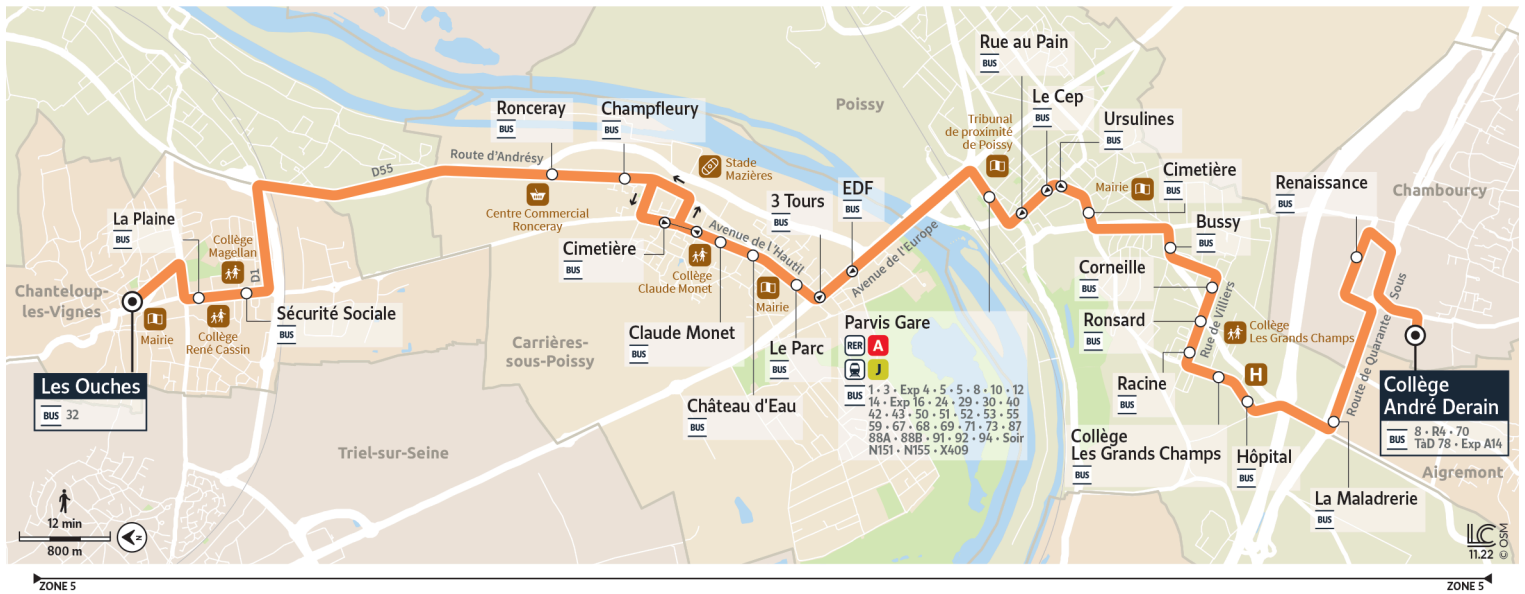

2

Direction : CHAMBOURCY Collège André Derain

Horaires valables du 8 juillet au 1er septembre 2024

Du lundi au vendredi

CHANTELOUP-LES-VIGNES	Les Ouches	4:39	4:56	5:16	5:36	5:56	6:12	6:25	6:40	6:54	7:06	7:21	7:36	7:50
	La Plaine	4:41	4:58	5:18	5:38	5:58	6:14	6:28	6:43	6:57	7:09	7:24	7:39	7:53
	Sécurité Sociale	4:42	4:59	5:19	5:39	5:59	6:15	6:29	6:44	6:58	7:10	7:25	7:40	7:54
CARRIÈRES-SOUS-POISSY	Ronceray	4:48	5:05	5:25	5:45	6:05	6:21	6:36	6:51	7:05	7:18	7:33	7:48	8:02
	Champfleury	4:49	5:06	5:26	5:46	6:06	6:22	6:37	6:52	7:06	7:19	7:34	7:49	8:03
	Cimetière	4:51	5:08	5:28	5:48	6:08	6:24	6:39	6:54	7:08	7:21	7:36	7:51	8:05
	Claude Monet	4:52	5:09	5:29	5:49	6:09	6:25	6:40	6:55	7:09	7:22	7:37	7:52	8:06
	Château d'eau	4:53	5:10	5:30	5:50	6:10	6:26	6:41	6:56	7:10	7:24	7:39	7:54	8:08
	Le Parc	4:54	5:11	5:31	5:51	6:11	6:27	6:42	6:57	7:11	7:25	7:40	7:55	8:09
POISSY	3 Tours	4:55	5:12	5:32	5:52	6:12	6:28	6:43	6:58	7:12	7:26	7:41	7:56	8:10
	Parvis Gare - Quai 2	4:58	5:15	5:35	5:55	6:15	6:31	6:46	7:01	7:16	7:31	7:46	8:01	8:16
	Ursulines	5:04	5:21	5:41	6:01	6:21	6:37	6:52	7:08	7:23	7:38	7:53	8:08	8:24
	Cimetière	5:05	5:22	5:42	6:02	6:22	6:38	6:53	7:09	7:24	7:39	7:54	8:09	8:26
	Bussy	5:06	5:23	5:43	6:03	6:24	6:40	6:55	7:12	7:27	7:42	7:57	8:12	8:30
	Corneille	5:08	5:25	5:45	6:05	6:26	6:42	6:57	7:13	7:28	7:43	7:58	8:13	8:32
	Ronsard	5:10	5:27	5:47	6:07	6:27	6:43	6:58	7:15	7:30	7:45	8:00	8:15	8:33
AIGREMONT	Racine	5:11	5:28	5:48	6:08	6:29	6:45	7:00	7:16	7:31	7:46	8:01	8:16	8:35
	Collège Les Grands Champs	5:13	5:30	5:50	6:10	6:30	6:46	7:01	7:18	7:33	7:48	8:03	8:18	8:36
	Hôpital	5:15	5:32	5:52	6:12	6:32	6:48	7:03	7:19	7:34	7:49	8:04	8:19	8:38
CHAMBOURCY	La Maladrerie	5:17	5:34	5:54	6:14	6:34	6:50	7:05	7:21	7:36	7:51	8:06	8:21	8:40
	Renaissance	5:19	5:36	5:56	6:16	6:37	6:53	7:08	7:24	7:39	7:54	8:09	8:24	8:43
	Collège André Derain	5:21	5:38	5:58	6:18	6:39	6:55	7:10	7:26	7:41	7:56	8:11	8:26	8:46