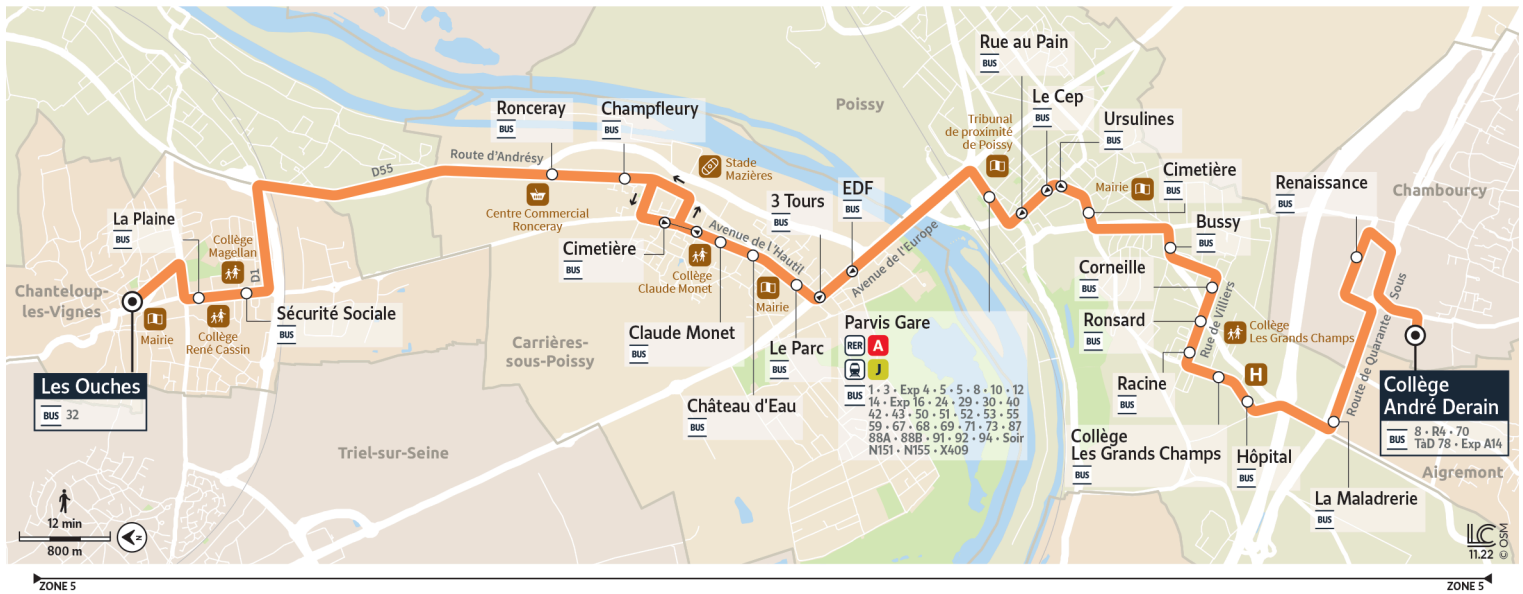

2

Direction : CHANTELOUP-LES-VIGNES Les Ouches

Horaires valables du 8 juillet au 1er septembre 2024

Dimanche et jours fériés

CHAMBOURCY	Collège André Derain	16:47	17:17	17:47	18:17	18:47	19:17	19:42	20:13	20:36	21:05	21:37	22:07	22:37	23:07	23:38
	Renaissance	16:50	17:20	17:50	18:20	18:50	19:20	19:45	20:16	20:39	21:08	21:40	22:10	22:40	23:10	23:41
POISSY	La Maladrerie	16:52	17:22	17:52	18:22	18:52	19:22	19:47	20:18	20:41	21:10	21:42	22:12	22:42	23:12	23:43
	Hôpital	16:53	17:23	17:53	18:23	18:53	19:23	19:48	20:19	20:42	21:11	21:43	22:13	22:43	23:13	23:44
	Collège Les Grands Champs	16:55	17:25	17:55	18:25	18:55	19:25	19:50	20:21	20:43	21:13	21:44	22:14	22:44	23:14	23:45
	Racine	16:56	17:26	17:56	18:26	18:56	19:26	19:51	20:22	20:44	21:14	21:45	22:15	22:45	23:15	23:46
	Ronsard	16:57	17:27	17:57	18:27	18:57	19:27	19:52	20:23	20:45	21:15	21:46	22:16	22:46	23:16	23:47
	Corneille	16:58	17:28	17:59	18:29	18:59	19:29	19:53	20:25	20:47	21:17	21:47	22:17	22:48	23:18	23:48
	Bussy	16:59	17:29	18:00	18:30	19:00	19:30	19:54	20:26	20:48	21:18	21:48	22:18	22:49	23:19	23:49
	Cimetière	17:02	17:32	18:03	18:33	19:03	19:33	19:57	20:29	20:51	21:21	21:51	22:21	22:52	23:22	23:52
	Le Cep	17:04	17:34	18:05	18:35	19:04	19:34	19:58	20:30	20:53	21:23	21:53	22:23	22:53	23:23	23:53
	Rue au Pain	17:05	17:35	18:06	18:36	19:05	19:35	19:59	20:31	20:54	21:24	21:54	22:24	22:54	23:24	23:54
Parvis Gare - Quai 1	17:07	17:37	18:08	18:38	19:07	19:37	20:01	20:33	20:56	21:26	21:56	22:26	22:56	23:26	23:56	
CARRIÈRES-SOUS-POISSY	EDF	17:12	17:42	18:13	18:43	19:12	19:42	20:06	20:38	21:01	21:31	22:01	22:31	23:01	23:31	0:01
	Le Parc	17:13	17:43	18:14	18:44	19:13	19:43	20:07	20:39	21:02	21:32	22:02	22:32	23:02	23:32	0:02
	Château d'eau	17:14	17:44	18:15	18:45	19:14	19:44	20:08	20:40	21:03	21:33	22:03	22:33	23:03	23:33	0:03
	Claude Monet	17:15	17:45	18:16	18:46	19:15	19:45	20:09	20:41	21:04	21:34	22:04	22:34	23:04	23:34	0:04
	Cimetière	17:16	17:46	18:17	18:47	19:16	19:46	20:10	20:42	21:05	21:35	22:05	22:35	23:05	23:35	0:05
	Champfleury	17:18	17:48	18:19	18:49	19:18	19:48	20:12	20:44	21:07	21:37	22:07	22:37	23:06	23:36	0:06
Ronceray	17:18	17:48	18:19	18:49	19:18	19:48	20:12	20:44	21:07	21:37	22:07	22:37	23:06	23:36	0:06	
CHANTELOUP-LES-VIGNES	Sécurité Sociale	17:25	17:55	18:26	18:56	19:25	19:55	20:19	20:51	21:14	21:44	22:14	22:44	23:13	23:42	0:12
	La Plaine	17:26	17:56	18:27	18:57	19:26	19:56	20:20	20:52	21:15	21:45	22:15	22:45	23:14	23:43	0:13
	Les Ouches	17:28	17:58	18:29	19:00	19:29	19:59	20:23	20:55	21:18	21:48	22:18	22:48	23:17	23:46	0:16

BON À SAVOIR

- A l'approche du véhicule, merci de faire signe au conducteur.
- Pour ne pas manquer le passage de votre bus, présentez-vous au moins 5 minutes avant l'horaire affiché.
- Nos conducteurs s'efforcent en permanence de respecter ces horaires. Les conditions de circulation peuvent toutefois causer occasionnellement des retards.