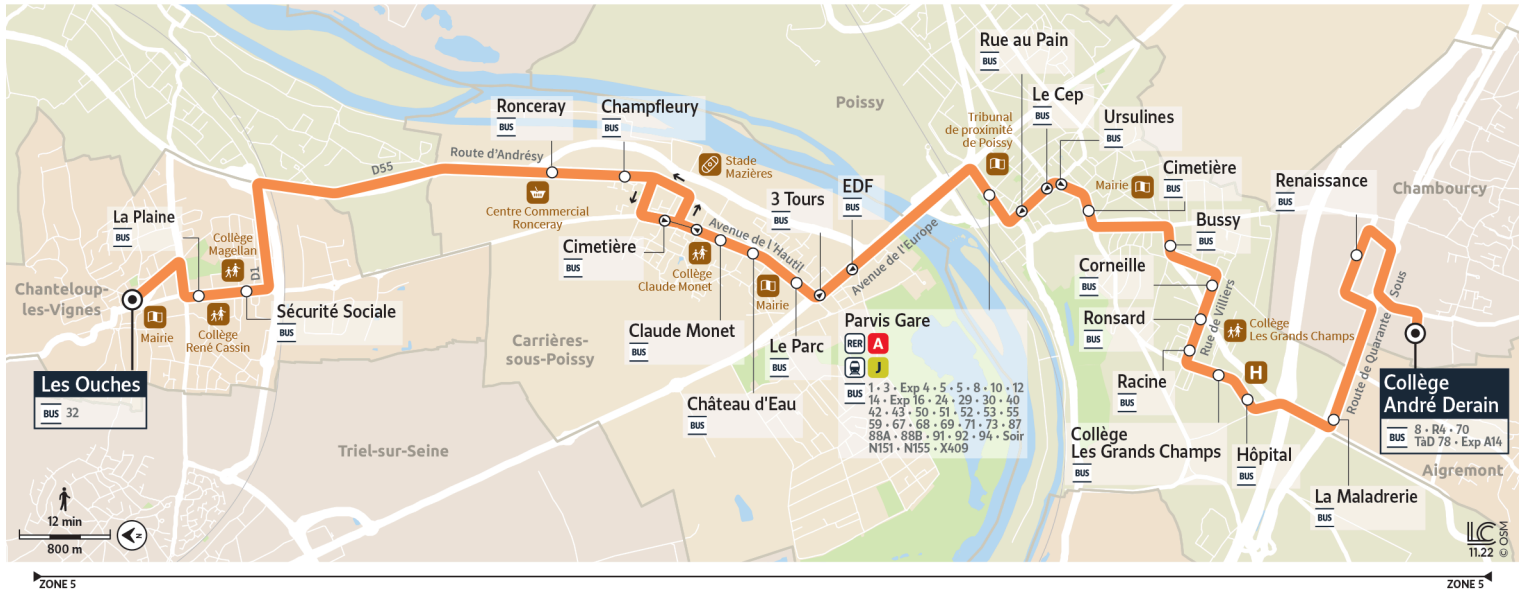

2

Direction : CHANTELOUP-LES-VIGNES Les Ouches

Horaires valables du 8 juillet au 1er septembre 2024

Du lundi au vendredi

CHAMBOURCY	Collège André Derain	4:39	4:57	5:17	5:37	5:55	6:08	6:23	6:36	6:51	7:05	7:21	7:34	7:48
	Renaissance	4:42	5:00	5:20	5:40	5:58	6:11	6:26	6:39	6:54	7:08	7:24	7:37	7:51
POISSY	La Maladrerie	4:44	5:02	5:22	5:42	6:00	6:13	6:28	6:41	6:56	7:10	7:26	7:39	7:54
	Hôpital	4:45	5:03	5:23	5:43	6:01	6:14	6:29	6:42	6:57	7:12	7:28	7:41	7:56
	Collège Les Grands Champs	4:46	5:04	5:24	5:44	6:02	6:16	6:31	6:44	6:59	7:14	7:30	7:43	7:58
	Racine	4:47	5:05	5:25	5:45	6:03	6:17	6:32	6:46	7:01	7:16	7:31	7:44	7:59
	Ronsard	4:48	5:06	5:26	5:46	6:04	6:18	6:33	6:47	7:02	7:17	7:32	7:45	8:00
	Corneille	4:49	5:07	5:27	5:47	6:05	6:20	6:35	6:49	7:04	7:19	7:34	7:47	8:02
	Bussy	4:50	5:08	5:28	5:48	6:06	6:21	6:36	6:50	7:05	7:20	7:35	7:48	8:03
	Cimetière	4:52	5:11	5:31	5:51	6:09	6:24	6:39	6:53	7:08	7:23	7:38	7:52	8:07
	Le Cep	4:53	5:12	5:32	5:52	6:10	6:25	6:40	6:55	7:10	7:25	7:40	7:54	8:09
	Rue au Pain	4:54	5:13	5:33	5:53	6:11	6:26	6:41	6:56	7:11	7:26	7:41	7:55	8:10
Parvis Gare - Quai 1	4:56	5:15	5:35	5:55	6:13	6:28	6:43	6:58	7:13	7:28	7:43	7:58	8:13	
CARRIÈRES-SOUS-POISSY	EDF	5:01	5:20	5:40	6:00	6:19	6:34	6:49	7:04	7:19	7:34	7:49	8:05	8:20
	Le Parc	5:02	5:21	5:41	6:01	6:20	6:35	6:50	7:05	7:20	7:36	7:51	8:07	8:22
	Château d'eau	5:04	5:23	5:43	6:03	6:22	6:37	6:52	7:07	7:22	7:38	7:53	8:09	8:24
	Claude Monet	5:05	5:24	5:44	6:04	6:23	6:38	6:53	7:08	7:23	7:39	7:54	8:10	8:25
	Cimetière	5:06	5:25	5:45	6:05	6:24	6:39	6:54	7:09	7:24	7:40	7:55	8:11	8:26
CHANTELOUP-LES-VIGNES	Champfleury	5:08	5:27	5:47	6:07	6:26	6:41	6:56	7:11	7:26	7:42	7:57	8:13	8:28
	Ronceray	5:08	5:27	5:47	6:07	6:27	6:42	6:57	7:12	7:27	7:43	7:58	8:14	8:29
	Sécurité Sociale	5:15	5:34	5:54	6:14	6:34	6:49	7:04	7:19	7:34	7:50	8:05	8:21	8:36
La Plaine	5:16	5:35	5:55	6:15	6:35	6:50	7:05	7:20	7:35	7:51	8:06	8:22	8:37	
Les Ouches	5:19	5:38	5:58	6:18	6:38	6:53	7:08	7:23	7:38	7:54	8:09	8:25	8:40	

BON À SAVOIR

- A l'approche du véhicule, merci de faire signe au conducteur.
- Pour ne pas manquer le passage de votre bus, présentez-vous au moins 5 minutes avant l'horaire affiché.
- Nos conducteurs s'efforcent en permanence de respecter ces horaires. Les conditions de circulation peuvent toutefois causer occasionnellement des retards.