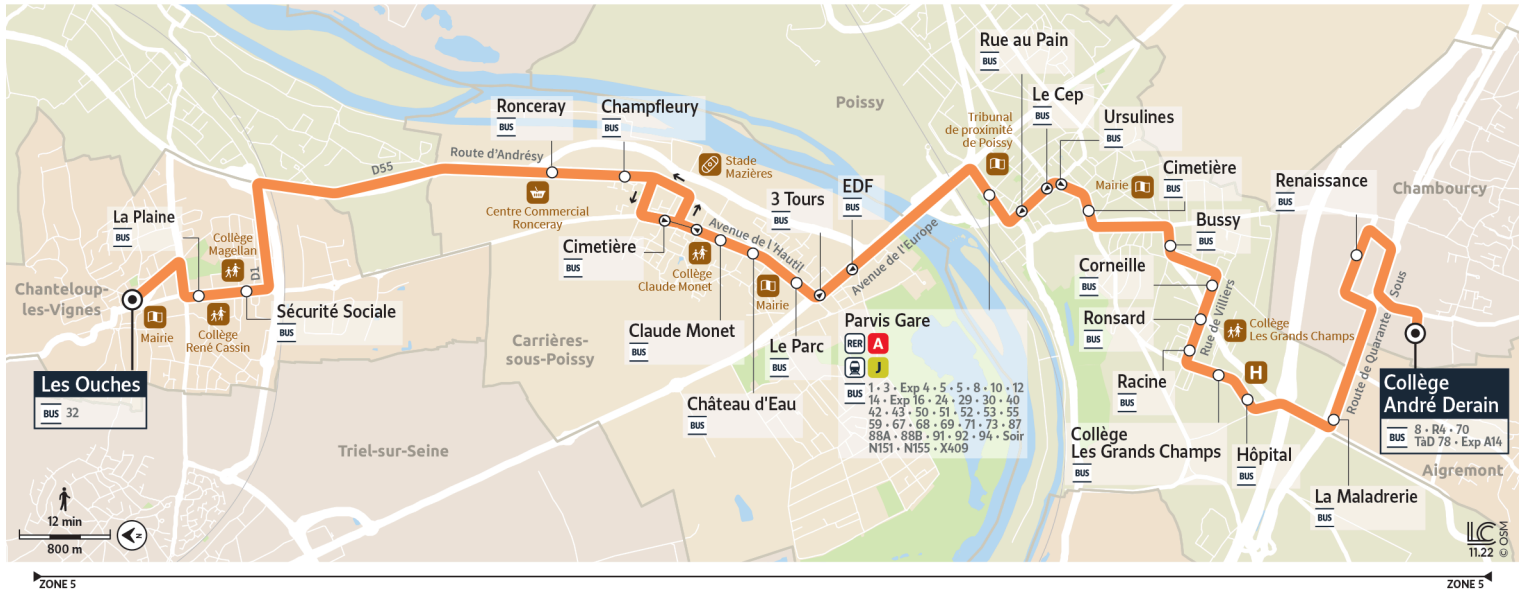

2

Direction : CHAMBOURCY Collège André Derain

Horaires valables du 8 juillet au 1er septembre 2024

		Samedi												
CHANTELOUP-LES-VIGNES	Les Ouches	9:57	10:16	10:36	10:56	11:16	11:36	11:57	12:18	12:38	12:57	13:16	13:31	13:46
	La Plaine	10:00	10:19	10:39	10:59	11:19	11:39	12:00	12:21	12:41	13:00	13:18	13:33	13:48
	Sécurité Sociale	10:01	10:20	10:40	11:00	11:20	11:40	12:01	12:22	12:42	13:01	13:19	13:34	13:49
CARRIÈRES-SOUS-POISSY	Ronceray	10:08	10:28	10:48	11:08	11:28	11:48	12:08	12:29	12:49	13:08	13:26	13:41	13:56
	Champfleury	10:09	10:29	10:49	11:09	11:29	11:49	12:09	12:30	12:50	13:09	13:27	13:42	13:57
	Cimetière	10:11	10:31	10:51	11:11	11:31	11:51	12:11	12:32	12:52	13:11	13:29	13:44	13:59
	Claude Monet	10:12	10:32	10:52	11:12	11:32	11:52	12:12	12:33	12:53	13:12	13:30	13:45	14:00
	Château d'eau	10:13	10:33	10:53	11:13	11:33	11:53	12:13	12:34	12:54	13:13	13:31	13:46	14:01
	Le Parc	10:14	10:34	10:54	11:14	11:34	11:54	12:14	12:35	12:55	13:14	13:32	13:47	14:02
POISSY	3 Tours	10:15	10:35	10:55	11:15	11:35	11:55	12:15	12:36	12:56	13:15	13:33	13:48	14:03
	Parvis Gare - Quai 2	10:19	10:39	10:59	11:19	11:39	11:59	12:19	12:39	12:59	13:19	13:37	13:52	14:07
	Ursulines	10:24	10:44	11:04	11:24	11:44	12:04	12:24	12:44	13:04	13:24	13:42	13:57	14:12
	Cimetière	10:25	10:45	11:05	11:25	11:45	12:05	12:25	12:45	13:05	13:25	13:43	13:58	14:13
	Bussy	10:29	10:49	11:09	11:29	11:49	12:09	12:29	12:49	13:09	13:29	13:48	14:03	14:18
	Corneille	10:31	10:51	11:11	11:31	11:51	12:11	12:31	12:51	13:11	13:30	13:49	14:04	14:19
	Ronsard	10:32	10:52	11:12	11:32	11:52	12:12	12:32	12:52	13:12	13:32	13:51	14:06	14:21
	Racine	10:34	10:54	11:14	11:34	11:54	12:14	12:34	12:54	13:14	13:33	13:52	14:07	14:22
Collège Les Grands Champs	10:35	10:55	11:15	11:35	11:55	12:15	12:35	12:55	13:15	13:35	13:54	14:09	14:24	
AIGREMONT	Hôpital	10:37	10:57	11:17	11:37	11:57	12:17	12:37	12:57	13:17	13:36	13:55	14:10	14:25
	La Maladrerie	10:39	10:59	11:19	11:39	11:59	12:19	12:39	12:59	13:19	13:38	13:57	14:12	14:27
CHAMBOURCY	Renaissance	10:41	11:01	11:21	11:41	12:02	12:22	12:41	13:01	13:21	13:40	13:59	14:14	14:29
	Collège André Derain	10:43	11:03	11:23	11:43	12:06	12:26	12:45	13:05	13:25	13:43	14:02	14:17	14:33

BON À SAVOIR

- A l'approche du véhicule, merci de faire signe au conducteur.
- Pour ne pas manquer le passage de votre bus, présentez-vous au moins 5 minutes avant l'horaire affiché.
- Nos conducteurs s'efforcent en permanence de respecter ces horaires. Les conditions de circulation peuvent toutefois causer occasionnellement des retards.