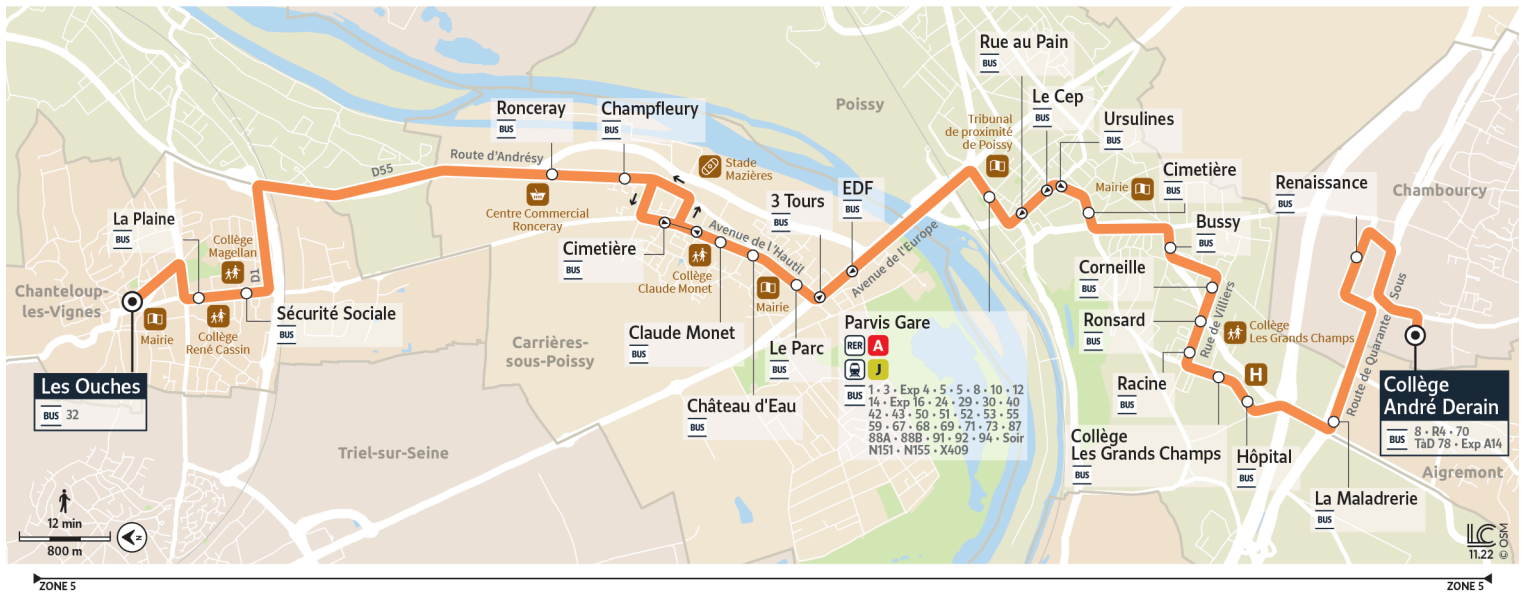

2

Direction : CHANTELOUP-LES-VIGNES Les Ouches

Horaires valables du 8 juillet au 1er septembre 2024

		Du lundi au vendredi												
CHAMBOURCY	Collège André Derain	16:20	16:35	16:50	17:05	17:20	17:35	17:50	18:05	18:20	18:35	18:56	19:17	19:38
	Renaissance	16:23	16:38	16:53	17:08	17:23	17:38	17:53	18:08	18:23	18:38	18:59	19:20	19:41
POISSY	La Maladrerie	16:25	16:40	16:55	17:10	17:25	17:40	17:55	18:10	18:25	18:40	19:01	19:22	19:43
	Hôpital	16:27	16:42	16:57	17:12	17:27	17:42	17:57	18:12	18:27	18:42	19:02	19:23	19:44
	Collège Les Grands Champs	16:29	16:44	16:59	17:14	17:29	17:44	17:59	18:13	18:28	18:44	19:04	19:25	19:46
	Racine	16:30	16:45	17:00	17:15	17:30	17:45	18:00	18:14	18:29	18:45	19:05	19:26	19:47
	Ronsard	16:31	16:46	17:01	17:16	17:31	17:46	18:01	18:15	18:30	18:46	19:06	19:27	19:48
	Corneille	16:33	16:48	17:03	17:18	17:33	17:48	18:03	18:17	18:32	18:48	19:08	19:29	19:50
	Bussy	16:34	16:49	17:04	17:19	17:34	17:49	18:04	18:18	18:33	18:49	19:09	19:30	19:51
	Cimetière	16:37	16:52	17:07	17:22	17:37	17:52	18:07	18:22	18:37	18:53	19:13	19:34	19:54
	Le Cep	16:39	16:54	17:09	17:24	17:39	17:54	18:09	18:24	18:39	18:55	19:15	19:36	19:56
	Rue au Pain	16:41	16:56	17:11	17:26	17:41	17:56	18:11	18:26	18:41	18:56	19:16	19:37	19:57
Parvis Gare - Quai 1	16:44	16:59	17:14	17:29	17:44	17:59	18:14	18:29	18:44	18:59	19:19	19:39	19:59	
CARRIÈRES-SOUS-POISSY	EDF	16:50	17:05	17:20	17:35	17:50	18:05	18:21	18:36	18:50	19:05	19:25	19:45	20:05
	Le Parc	16:52	17:07	17:22	17:37	17:52	18:07	18:23	18:38	18:51	19:06	19:26	19:46	20:06
	Château d'eau	16:53	17:08	17:23	17:38	17:53	18:08	18:25	18:40	18:53	19:08	19:28	19:48	20:08
	Claude Monet	16:54	17:09	17:24	17:39	17:54	18:09	18:26	18:41	18:54	19:09	19:29	19:49	20:09
	Cimetière	16:55	17:10	17:25	17:40	17:55	18:10	18:27	18:42	18:55	19:10	19:30	19:50	20:10
CHANTELOUP-LES-VIGNES	Champfleury	16:57	17:12	17:27	17:42	17:57	18:12	18:29	18:44	18:57	19:12	19:32	19:52	20:12
	Ronceray	16:58	17:13	17:28	17:43	17:58	18:13	18:30	18:44	18:57	19:12	19:33	19:53	20:13
	Sécurité Sociale	17:05	17:20	17:35	17:50	18:05	18:20	18:37	18:51	19:04	19:19	19:40	20:00	20:20
La Plaine	17:06	17:21	17:36	17:51	18:06	18:21	18:38	18:52	19:05	19:20	19:41	20:01	20:21	
Les Ouches	17:10	17:25	17:40	17:55	18:10	18:24	18:41	18:56	19:09	19:23	19:44	20:04	20:24	

BON À SAVOIR

- A l'approche du véhicule, merci de faire signe au conducteur.
- Pour ne pas manquer le passage de votre bus, présentez-vous au moins 5 minutes avant l'horaire affiché.
- Nos conducteurs s'efforcent en permanence de respecter ces horaires. Les conditions de circulation peuvent toutefois causer occasionnellement des retards.