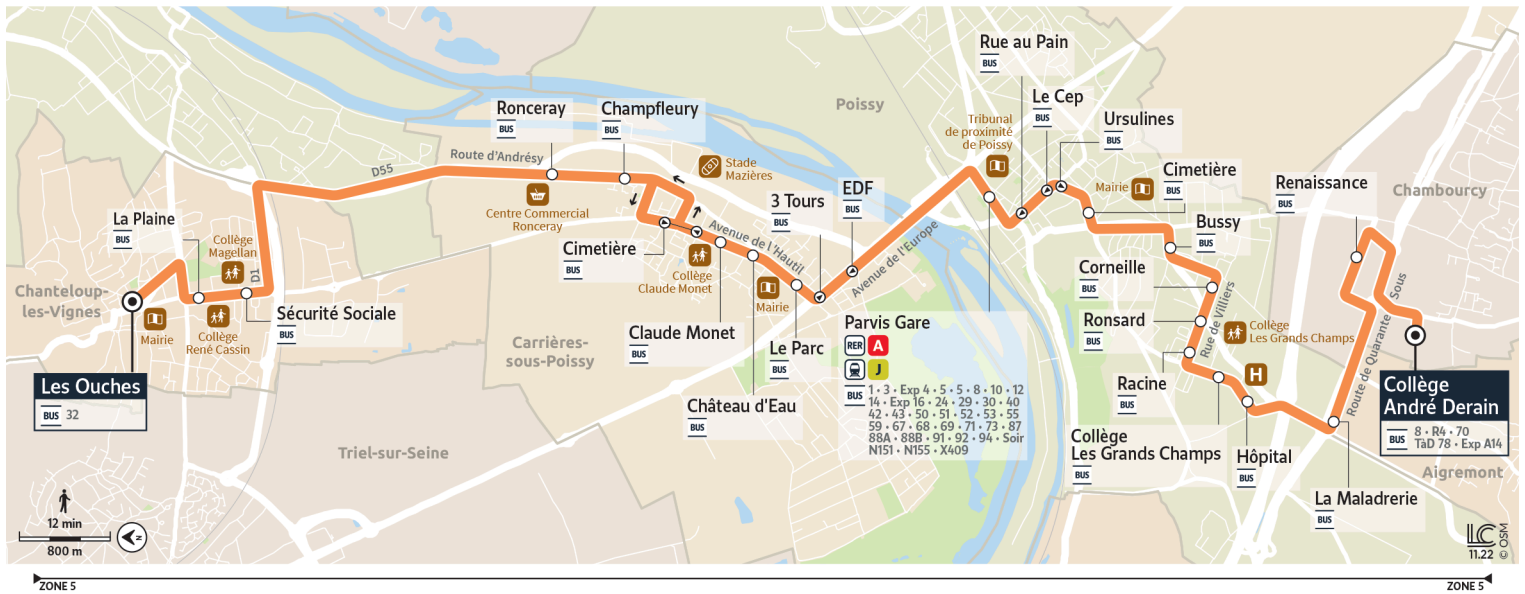

2

Direction : CHAMBOURCY Collège André Derain

Horaires valables du 8 juillet au 1er septembre 2024

		Samedi												
CHANTELOUP-LES-VIGNES	Les Ouches	4:39	5:11	5:41	6:11	6:41	7:10	7:40	7:59	8:19	8:39	8:59	9:18	9:38
	La Plaine	4:42	5:14	5:44	6:14	6:44	7:13	7:43	8:02	8:22	8:42	9:02	9:21	9:41
	Sécurité Sociale	4:43	5:15	5:45	6:15	6:45	7:14	7:44	8:03	8:23	8:43	9:03	9:22	9:42
CARRIÈRES-SOUS-POISSY	Ronceray	4:49	5:21	5:51	6:21	6:51	7:20	7:50	8:10	8:30	8:50	9:10	9:29	9:49
	Champfleury	4:50	5:22	5:52	6:22	6:52	7:21	7:51	8:11	8:31	8:51	9:11	9:30	9:50
	Cimetière	4:51	5:23	5:53	6:23	6:53	7:22	7:52	8:12	8:32	8:52	9:12	9:32	9:52
	Claude Monet	4:52	5:24	5:54	6:24	6:54	7:23	7:53	8:13	8:33	8:53	9:13	9:33	9:53
	Château d'eau	4:53	5:25	5:55	6:25	6:55	7:24	7:54	8:14	8:34	8:54	9:14	9:34	9:54
	Le Parc	4:54	5:26	5:56	6:26	6:56	7:25	7:55	8:15	8:35	8:55	9:15	9:35	9:55
POISSY	3 Tours	4:55	5:27	5:57	6:27	6:57	7:26	7:56	8:16	8:36	8:56	9:16	9:36	9:56
	Parvis Gare - Quai 2	4:58	5:30	6:00	6:30	7:00	7:29	7:59	8:19	8:39	8:59	9:19	9:39	9:59
	Ursulines	5:02	5:34	6:04	6:34	7:04	7:33	8:03	8:24	8:44	9:04	9:24	9:44	10:04
	Cimetière	5:03	5:35	6:05	6:35	7:05	7:34	8:04	8:25	8:45	9:05	9:25	9:45	10:05
	Bussy	5:05	5:38	6:08	6:38	7:08	7:37	8:07	8:28	8:48	9:08	9:28	9:49	10:09
	Corneille	5:07	5:40	6:10	6:40	7:10	7:39	8:08	8:29	8:49	9:09	9:29	9:51	10:11
	Ronsard	5:08	5:41	6:11	6:41	7:11	7:40	8:10	8:31	8:51	9:11	9:31	9:52	10:12
	Racine	5:10	5:43	6:13	6:43	7:13	7:42	8:11	8:32	8:52	9:12	9:32	9:54	10:14
Collège Les Grands Champs	Collège Les Grands Champs	5:11	5:44	6:14	6:44	7:14	7:43	8:13	8:34	8:54	9:14	9:34	9:55	10:15
	Hôpital	5:13	5:46	6:16	6:46	7:16	7:45	8:14	8:35	8:55	9:15	9:35	9:57	10:17
AIGREMONT	La Maladrerie	5:15	5:48	6:18	6:48	7:18	7:47	8:16	8:37	8:57	9:17	9:37	9:59	10:19
CHAMBOURCY	Renaissance	5:17	5:50	6:20	6:50	7:20	7:49	8:19	8:40	9:00	9:20	9:39	10:01	10:21
	Collège André Derain	5:20	5:53	6:23	6:53	7:23	7:52	8:22	8:43	9:03	9:23	9:42	10:04	10:23

BON À SAVOIR

- A l'approche du véhicule, merci de faire signe au conducteur.
- Pour ne pas manquer le passage de votre bus, présentez-vous au moins 5 minutes avant l'horaire affiché.
- Nos conducteurs s'efforcent en permanence de respecter ces horaires. Les conditions de circulation peuvent toutefois causer occasionnellement des retards.