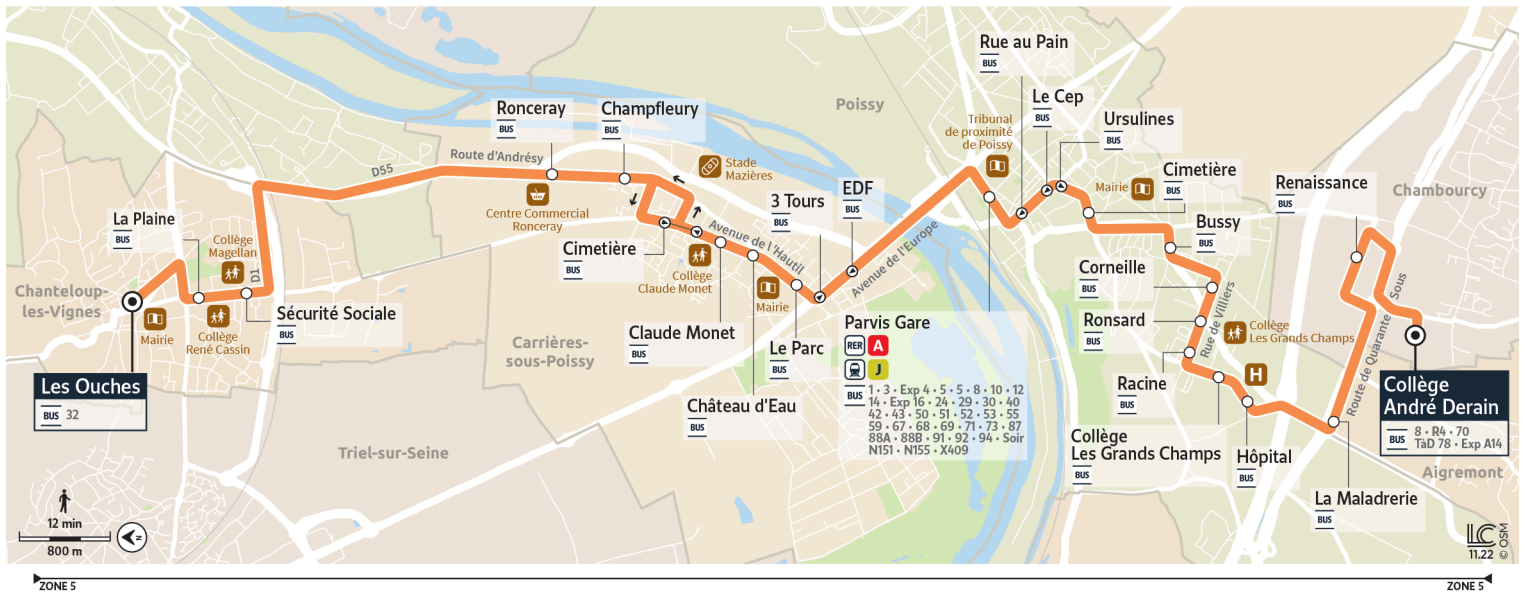

2

Direction : CHAMBOURCY Collège André Derain

Horaires valables du 8 juillet au 1er septembre 2024

Dimanche et jours fériés

CHANTELOUP-LES-VIGNES	Les Ouches	14:18	14:48	15:19	15:48	16:14	16:42	17:12	17:42	18:12	18:46	19:16
	La Plaine	14:21	14:51	15:22	15:51	16:17	16:45	17:15	17:45	18:15	18:49	19:19
	Sécurité Sociale	14:22	14:52	15:23	15:52	16:18	16:46	17:16	17:46	18:16	18:50	19:20
CARRIÈRES-SOUS-POISSY	Ronceray	14:29	14:59	15:30	15:58	16:24	16:52	17:23	17:52	18:22	18:56	19:26
	Champfleury	14:30	15:00	15:31	15:59	16:25	16:53	17:24	17:53	18:23	18:57	19:27
	Cimetière	14:31	15:01	15:32	16:00	16:27	16:55	17:25	17:55	18:25	18:59	19:29
	Claude Monet	14:32	15:02	15:33	16:01	16:28	16:56	17:26	17:56	18:26	19:00	19:30
	Château d'eau	14:33	15:03	15:34	16:02	16:29	16:57	17:27	17:57	18:27	19:01	19:31
	Le Parc	14:34	15:04	15:35	16:03	16:30	16:58	17:28	17:58	18:28	19:02	19:32
POISSY	3 Tours	14:35	15:05	15:36	16:04	16:31	16:59	17:29	17:59	18:29	19:03	19:33
	Parvis Gare - Quai 2	14:38	15:08	15:39	16:07	16:34	17:02	17:32	18:02	18:32	19:06	19:36
	Ursulines	14:43	15:13	15:44	16:12	16:38	17:07	17:37	18:07	18:37	19:11	19:41
	Cimetière	14:44	15:14	15:45	16:13	16:39	17:08	17:38	18:08	18:38	19:12	19:41
	Bussy	14:47	15:17	15:48	16:15	16:41	17:11	17:41	18:11	18:41	19:15	19:44
	Corneille	14:48	15:18	15:49	16:16	16:42	17:12	17:42	18:12	18:42	19:16	19:45
	Ronsard	14:50	15:20	15:51	16:18	16:44	17:14	17:44	18:14	18:44	19:18	19:47
	Racine	14:51	15:21	15:52	16:19	16:45	17:15	17:45	18:15	18:45	19:19	19:48
Collège Les Grands Champs	14:53	15:23	15:54	16:21	16:47	17:17	17:47	18:17	18:47	19:21	19:50	
AIGREMONT	Hôpital	14:54	15:24	15:55	16:22	16:48	17:18	17:48	18:18	18:48	19:22	19:51
	La Maladrerie	14:56	15:26	15:57	16:24	16:50	17:20	17:50	18:20	18:50	19:24	19:53
CHAMBOURCY	Renaissance	14:58	15:28	15:59	16:26	16:52	17:22	17:52	18:22	18:52	19:26	19:55
	Collège André Derain	15:00	15:30	16:01	16:28	16:54	17:24	17:54	18:24	18:54	19:28	19:57

BON À SAVOIR

- A l'approche du véhicule, merci de faire signe au conducteur.
- Pour ne pas manquer le passage de votre bus, présentez-vous au moins 5 minutes avant l'horaire affiché.
- Nos conducteurs s'efforcent en permanence de respecter ces horaires. Les conditions de circulation peuvent toutefois causer occasionnellement des retards.