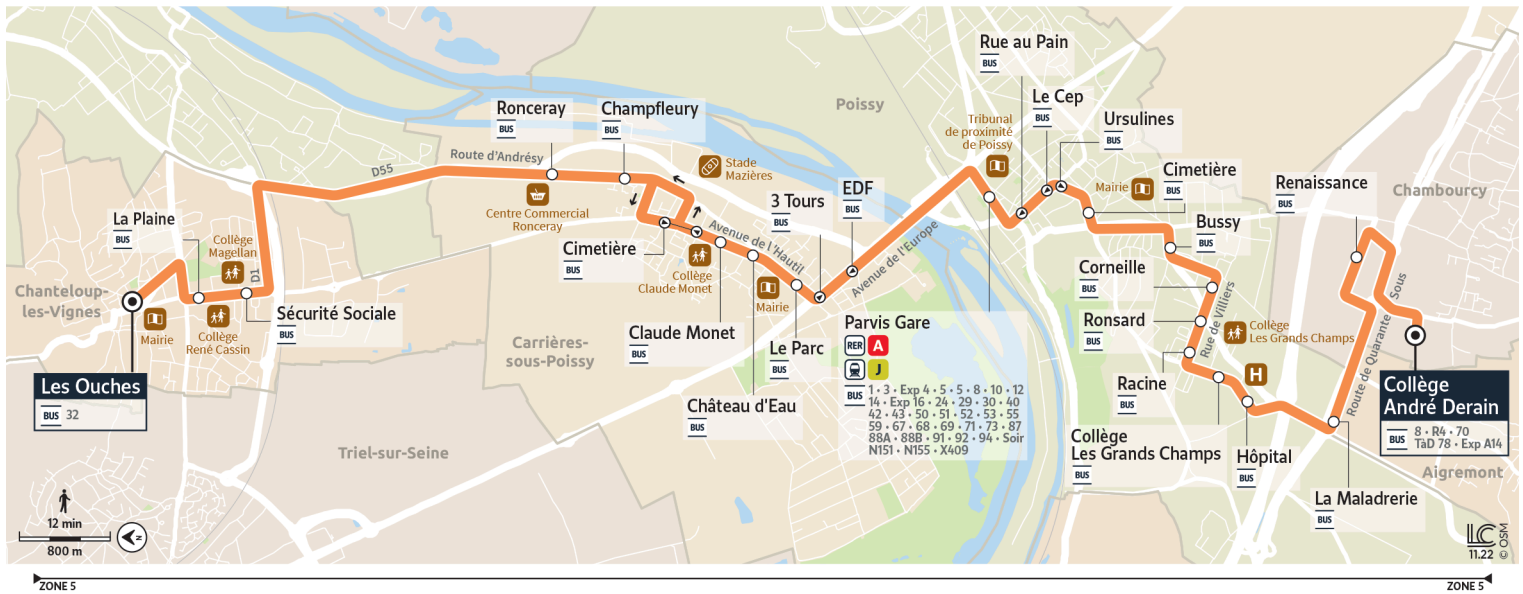

2

Direction : CHANTELOUP-LES-VIGNES Les Ouches

Horaires valables du 8 juillet au 1er septembre 2024

		Du lundi au vendredi													
CHAMBOURCY	Collège André Derain	8:03	8:18	8:34	8:51	9:12	9:32	9:52	10:12	10:32	10:53	11:12	11:32	11:52	
	Renaissance	8:06	8:21	8:37	8:54	9:15	9:35	9:55	10:15	10:35	10:56	11:15	11:35	11:55	
POISSY	La Maladrerie	8:09	8:24	8:40	8:57	9:17	9:37	9:57	10:17	10:37	10:58	11:17	11:37	11:57	
	Hôpital	8:11	8:26	8:42	8:59	9:18	9:38	9:58	10:18	10:38	10:59	11:18	11:38	11:58	
	Collège Les Grands Champs	8:13	8:28	8:44	9:01	9:20	9:40	10:00	10:20	10:40	11:01	11:20	11:40	12:00	
	Racine	8:14	8:29	8:45	9:02	9:21	9:41	10:01	10:21	10:41	11:02	11:22	11:42	12:02	
	Ronsard	8:15	8:30	8:46	9:03	9:22	9:42	10:02	10:22	10:42	11:03	11:23	11:43	12:03	
	Corneille	8:17	8:32	8:48	9:05	9:24	9:44	10:04	10:24	10:44	11:05	11:25	11:45	12:05	
	Bussy	8:18	8:33	8:49	9:06	9:25	9:45	10:05	10:25	10:45	11:06	11:26	11:46	12:06	
	Cimetière	8:22	8:37	8:53	9:09	9:28	9:48	10:08	10:28	10:48	11:09	11:29	11:49	12:09	
	Le Cep	8:24	8:39	8:55	9:11	9:30	9:50	10:10	10:30	10:50	11:11	11:31	11:51	12:11	
	Rue au Pain	8:25	8:40	8:56	9:12	9:31	9:51	10:11	10:31	10:51	11:12	11:32	11:52	12:12	
Parvis Gare - Quai 1	8:28	8:43	8:59	9:15	9:34	9:54	10:14	10:34	10:54	11:14	11:34	11:54	12:14		
CARRIÈRES-SOUS-POISSY	EDF	8:35	8:50	9:06	9:21	9:40	10:00	10:20	10:40	11:00	11:19	11:39	11:59	12:19	
	Le Parc	8:37	8:52	9:08	9:22	9:41	10:01	10:21	10:41	11:01	11:20	11:40	12:00	12:20	
	Château d'eau	8:39	8:54	9:09	9:23	9:42	10:02	10:22	10:42	11:02	11:21	11:41	12:01	12:21	
	Claude Monet	8:40	8:55	9:10	9:24	9:43	10:03	10:23	10:43	11:03	11:22	11:42	12:02	12:22	
	Cimetière	8:41	8:56	9:11	9:25	9:44	10:04	10:24	10:44	11:04	11:23	11:43	12:03	12:23	
CHANTELOUP-LES-VIGNES	Champfleury	8:43	8:58	9:13	9:27	9:46	10:06	10:26	10:46	11:06	11:25	11:45	12:05	12:25	
	Ronceray	8:44	8:59	9:13	9:27	9:46	10:06	10:26	10:46	11:07	11:26	11:46	12:06	12:26	
	Sécurité Sociale	8:51	9:06	9:20	9:34	9:53	10:13	10:33	10:53	11:14	11:33	11:53	12:13	12:33	
La Plaine	8:52	9:07	9:21	9:35	9:54	10:14	10:34	10:54	11:15	11:34	11:54	12:14	12:34		
Les Ouches	8:55	9:10	9:25	9:39	9:58	10:18	10:38	10:58	11:18	11:37	11:57	12:17	12:38		

BON À SAVOIR

- A l'approche du véhicule, merci de faire signe au conducteur.
- Pour ne pas manquer le passage de votre bus, présentez-vous au moins 5 minutes avant l'horaire affiché.
- Nos conducteurs s'efforcent en permanence de respecter ces horaires. Les conditions de circulation peuvent toutefois causer occasionnellement des retards.