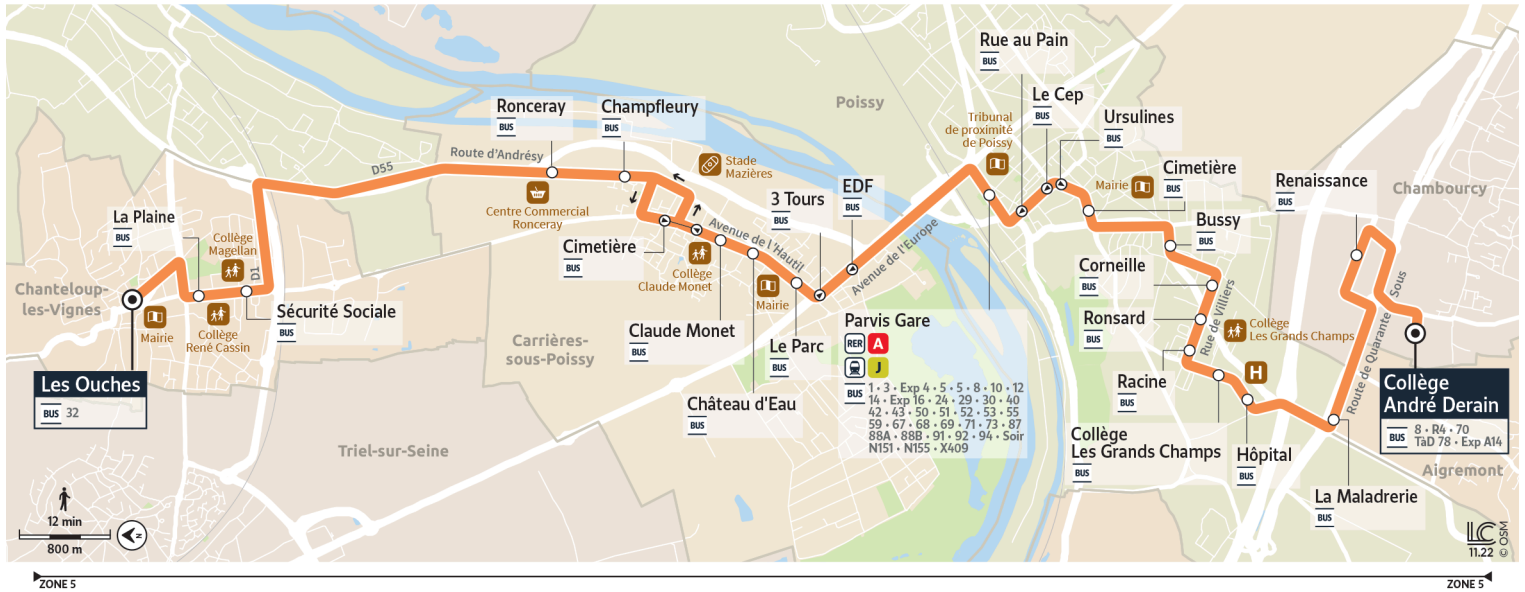

2

Direction : CHANTELOUP-LES-VIGNES Les Ouches

Horaires valables du 8 juillet au 1er septembre 2024

Dimanche et jours fériés

CHAMBOURCY	Collège André Derain	6:43	7:43	8:17	8:47	9:47	10:17	10:47	11:47	12:17	12:47	13:47	14:17	15:17	15:47	16:17
	Renaissance	6:46	7:46	8:20	8:50	9:50	10:20	10:50	11:50	12:20	12:50	13:50	14:20	15:20	15:50	16:20
POISSY	La Maladrerie	6:48	7:48	8:22	8:52	9:52	10:22	10:52	11:52	12:22	12:52	13:52	14:22	15:22	15:52	16:22
	Hôpital	6:49	7:49	8:23	8:53	9:53	10:23	10:53	11:53	12:23	12:53	13:53	14:23	15:23	15:53	16:23
	Collège Les Grands Champs	6:50	7:50	8:24	8:54	9:54	10:24	10:54	11:54	12:25	12:54	13:54	14:25	15:24	15:55	16:25
	Racine	6:51	7:51	8:25	8:55	9:55	10:25	10:55	11:55	12:26	12:55	13:55	14:26	15:25	15:56	16:26
	Ronsard	6:52	7:52	8:26	8:56	9:56	10:26	10:56	11:56	12:27	12:56	13:56	14:27	15:26	15:57	16:27
	Corneille	6:53	7:53	8:27	8:57	9:58	10:28	10:58	11:58	12:29	12:58	13:58	14:29	15:28	15:59	16:29
	Bussy	6:54	7:54	8:28	8:58	9:59	10:29	10:59	11:59	12:30	12:59	13:59	14:30	15:29	16:00	16:30
	Cimetière	6:57	7:57	8:31	9:01	10:02	10:32	11:02	12:02	12:33	13:02	14:02	14:33	15:32	16:03	16:33
	Le Cep	6:58	7:58	8:32	9:02	10:04	10:34	11:04	12:04	12:35	13:03	14:03	14:35	15:34	16:04	16:34
	Rue au Pain	6:59	7:59	8:33	9:03	10:05	10:35	11:05	12:05	12:36	13:04	14:04	14:36	15:35	16:05	16:35
Parvis Gare - Quai 1	7:01	8:01	8:35	9:05	10:07	10:37	11:07	12:07	12:38	13:06	14:06	14:38	15:37	16:07	16:37	
CARRIÈRES-SOUS-POISSY	EDF	7:05	8:05	8:39	9:09	10:12	10:42	11:12	12:12	12:43	13:11	14:11	14:43	15:42	16:12	16:42
	Le Parc	7:06	8:06	8:40	9:10	10:13	10:43	11:13	12:13	12:44	13:12	14:12	14:44	15:43	16:13	16:43
	Château d'eau	7:07	8:07	8:41	9:11	10:14	10:44	11:14	12:14	12:45	13:13	14:13	14:45	15:44	16:14	16:44
	Claude Monet	7:08	8:08	8:42	9:12	10:15	10:45	11:15	12:15	12:46	13:14	14:14	14:46	15:45	16:15	16:45
	Cimetière	7:09	8:09	8:43	9:13	10:16	10:46	11:16	12:16	12:47	13:15	14:15	14:47	15:46	16:16	16:46
CHANTELOUP-LES-VIGNES	Champfleury	7:10	8:10	8:44	9:14	10:18	10:48	11:18	12:18	12:49	13:16	14:16	14:49	15:48	16:18	16:48
	Roncerey	7:10	8:10	8:44	9:14	10:19	10:49	11:19	12:19	12:50	13:16	14:16	14:49	15:48	16:18	16:48
	Sécurité Sociale	7:17	8:17	8:51	9:21	10:26	10:56	11:26	12:26	12:57	13:22	14:23	14:56	15:55	16:25	16:55
La Plaine	7:18	8:18	8:52	9:22	10:27	10:57	11:27	12:27	12:58	13:23	14:24	14:57	15:56	16:26	16:56	
Les Ouches	7:21	8:21	8:55	9:25	10:30	11:00	11:30	12:30	13:01	13:26	14:27	14:59	15:58	16:28	16:58	

BON À SAVOIR

- A l'approche du véhicule, merci de faire signe au conducteur.
- Pour ne pas manquer le passage de votre bus, présentez-vous au moins 5 minutes avant l'horaire affiché.
- Nos conducteurs s'efforcent en permanence de respecter ces horaires. Les conditions de circulation peuvent toutefois causer occasionnellement des retards.