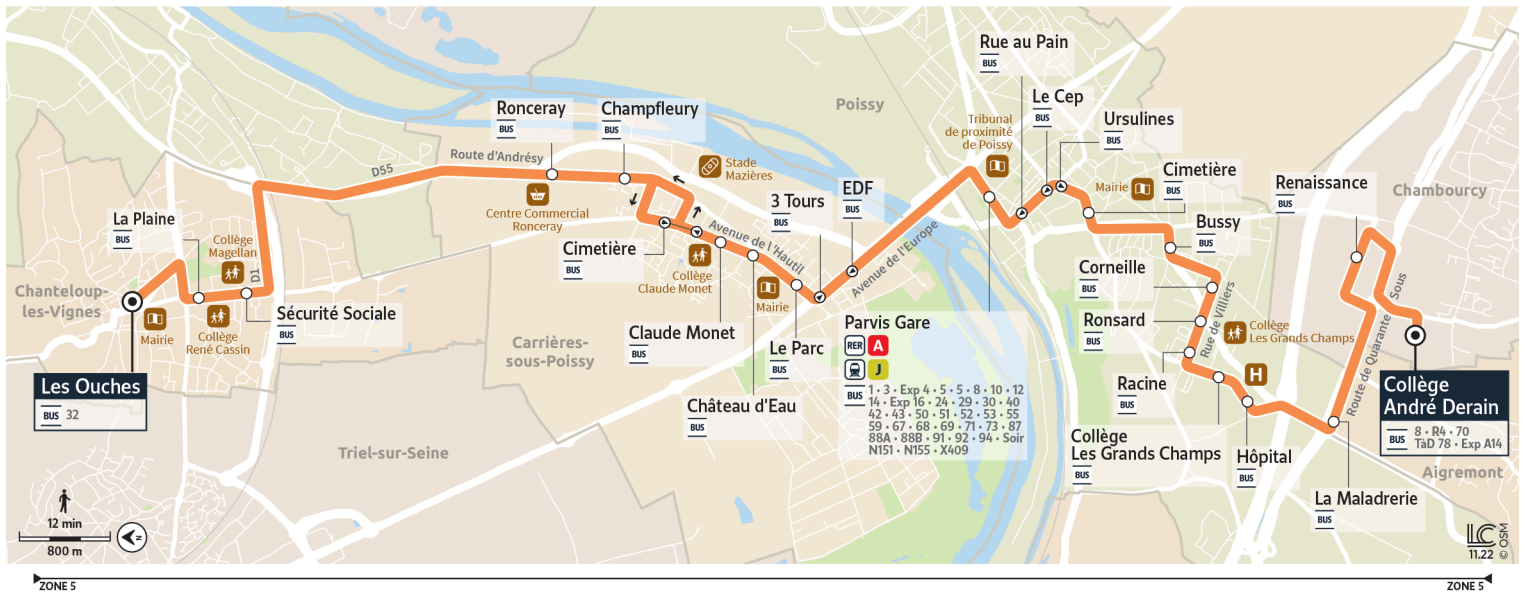

2

Direction : CHAMBOURCY Collège André Derain

Horaires valables du 8 juillet au 1er septembre 2024

Du lundi au vendredi

CHANTELOUP-LES-VIGNES	Les Ouches	12:14	12:34	12:55	13:15	13:35	13:55	14:15	14:36	14:55	15:15	15:35	15:54	16:09
	La Plaine	12:16	12:36	12:57	13:18	13:38	13:58	14:18	14:39	14:58	15:18	15:38	15:57	16:12
	Sécurité Sociale	12:17	12:37	12:58	13:19	13:39	13:59	14:19	14:40	14:59	15:19	15:39	15:58	16:13
CARRIÈRES-SOUS-POISSY	Ronceray	12:25	12:45	13:06	13:26	13:46	14:06	14:26	14:47	15:06	15:26	15:46	16:05	16:20
	Champfleury	12:26	12:46	13:07	13:27	13:47	14:07	14:27	14:48	15:07	15:27	15:47	16:06	16:21
	Cimetière	12:28	12:48	13:08	13:28	13:48	14:08	14:28	14:49	15:09	15:29	15:49	16:08	16:23
	Claude Monet	12:29	12:49	13:09	13:29	13:49	14:09	14:29	14:50	15:10	15:30	15:50	16:09	16:24
	Château d'eau	12:30	12:50	13:10	13:30	13:50	14:10	14:30	14:51	15:11	15:31	15:51	16:10	16:25
	Le Parc	12:31	12:51	13:11	13:31	13:51	14:11	14:31	14:52	15:12	15:32	15:52	16:11	16:26
POISSY	3 Tours	12:32	12:52	13:12	13:32	13:52	14:12	14:32	14:53	15:13	15:33	15:53	16:12	16:27
	Parvis Gare - Quai 2	12:36	12:56	13:16	13:36	13:56	14:16	14:36	14:56	15:16	15:36	15:56	16:15	16:30
	Ursulines	12:42	13:02	13:23	13:43	14:03	14:23	14:43	15:03	15:23	15:43	16:03	16:22	16:37
	Cimetière	12:43	13:03	13:24	13:44	14:04	14:24	14:44	15:04	15:24	15:44	16:04	16:23	16:38
	Bussy	12:46	13:05	13:26	13:46	14:06	14:26	14:46	15:07	15:27	15:47	16:07	16:26	16:41
	Corneille	12:47	13:07	13:28	13:48	14:08	14:28	14:48	15:08	15:28	15:48	16:08	16:27	16:42
	Ronsard	12:49	13:08	13:29	13:49	14:09	14:29	14:49	15:10	15:30	15:50	16:10	16:29	16:44
	Racine	12:50	13:10	13:31	13:51	14:11	14:31	14:51	15:11	15:31	15:51	16:11	16:30	16:45
AIGREMENT	Collège Les Grands Champs	12:52	13:11	13:32	13:52	14:12	14:32	14:52	15:13	15:33	15:53	16:13	16:32	16:47
	Hôpital	12:53	13:13	13:34	13:54	14:14	14:34	14:54	15:14	15:34	15:54	16:14	16:33	16:48
CHAMBOURCY	La Maladrerie	12:55	13:15	13:36	13:56	14:16	14:36	14:56	15:16	15:36	15:56	16:16	16:35	16:50
	Renaissance	12:57	13:17	13:38	13:58	14:18	14:38	14:59	15:19	15:39	15:59	16:19	16:38	16:53
	Collège André Derain	12:59	13:19	13:40	14:00	14:20	14:40	15:02	15:22	15:42	16:02	16:22	16:41	16:56

BON À SAVOIR

- A l'approche du véhicule, merci de faire signe au conducteur.
- Pour ne pas manquer le passage de votre bus, présentez-vous au moins 5 minutes avant l'horaire affiché.
- Nos conducteurs s'efforcent en permanence de respecter ces horaires. Les conditions de circulation peuvent toutefois causer occasionnellement des retards.