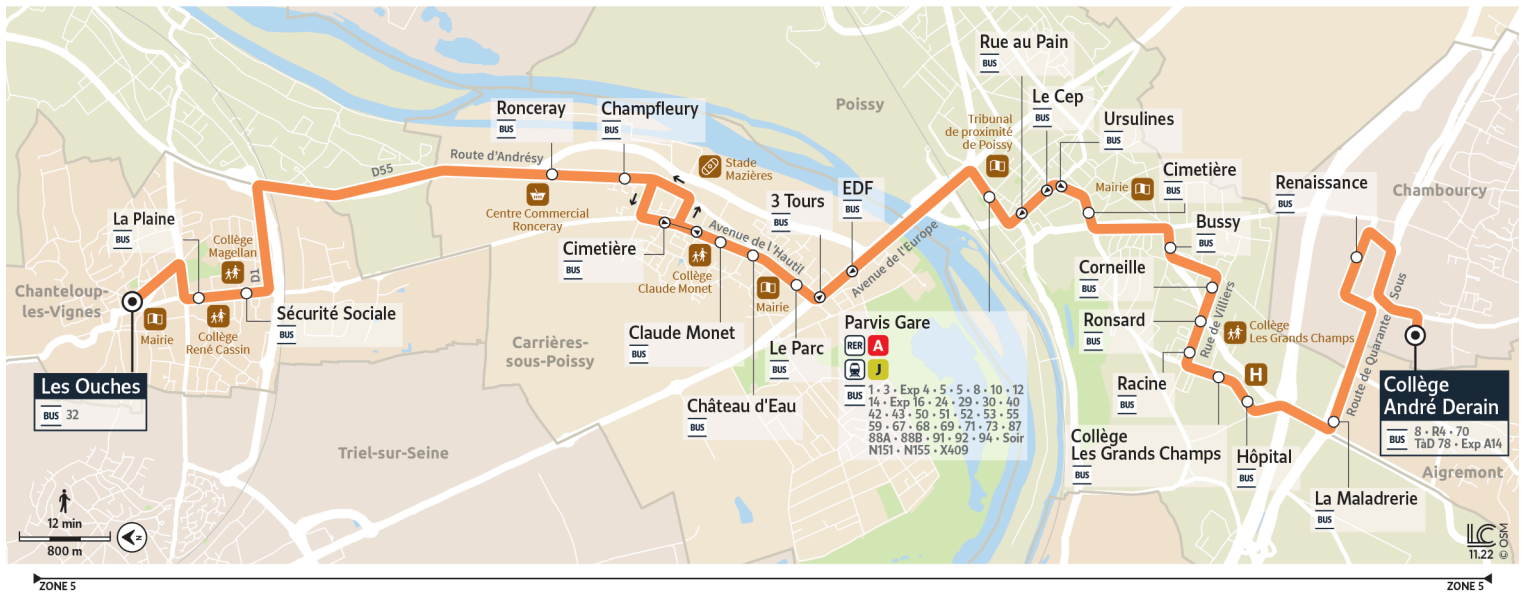

2

Direction : CHAMBOURCY Collège André Derain

Horaires valables du 8 juillet au 1er septembre 2024

		Samedi												
CHANTELOUP-LES-VIGNES	Les Ouches	14:01	14:30	14:45	15:00	15:15	15:31	15:46	16:16	16:30	16:47	17:02	17:17	17:32
	La Plaine	14:03	14:32	14:47	15:02	15:17	15:34	15:49	16:19	16:33	16:50	17:05	17:20	17:35
	Sécurité Sociale	14:04	14:33	14:48	15:03	15:18	15:35	15:50	16:20	16:34	16:51	17:06	17:21	17:36
CARRIÈRES-SOUS-POISSY	Ronceray	14:11	14:41	14:56	15:11	15:26	15:42	15:57	16:27	16:41	16:57	17:12	17:27	17:42
	Champfleury	14:12	14:42	14:57	15:12	15:27	15:43	15:58	16:28	16:42	16:58	17:13	17:28	17:43
	Cimetière	14:14	14:44	14:59	15:14	15:29	15:44	15:59	16:29	16:44	17:00	17:15	17:30	17:45
	Claude Monet	14:15	14:45	15:00	15:15	15:30	15:45	16:00	16:30	16:45	17:01	17:16	17:31	17:46
	Château d'eau	14:16	14:46	15:01	15:16	15:31	15:46	16:01	16:31	16:46	17:02	17:17	17:32	17:47
	Le Parc	14:17	14:47	15:02	15:17	15:32	15:47	16:02	16:32	16:47	17:03	17:18	17:33	17:48
3 Tours	14:18	14:48	15:03	15:18	15:33	15:48	16:03	16:33	16:48	17:04	17:19	17:34	17:49	
POISSY	Parvis Gare - Quai 2	14:22	14:52	15:07	15:22	15:37	15:52	16:07	16:37	16:52	17:07	17:22	17:37	17:52
	Ursulines	14:27	14:57	15:12	15:27	15:42	15:57	16:12	16:42	16:57	17:12	17:27	17:42	17:57
	Cimetière	14:28	14:58	15:13	15:28	15:43	15:58	16:13	16:43	16:58	17:13	17:28	17:43	17:58
	Bussy	14:33	15:03	15:17	15:32	15:47	16:02	16:17	16:48	17:03	17:18	17:33	17:48	18:03
	Corneille	14:35	15:05	15:19	15:34	15:49	16:03	16:18	16:50	17:05	17:20	17:35	17:50	18:05
	Ronsard	14:37	15:07	15:21	15:36	15:51	16:05	16:20	16:52	17:07	17:22	17:37	17:52	18:07
	Racine	14:38	15:08	15:22	15:37	15:52	16:06	16:21	16:53	17:08	17:23	17:38	17:53	18:08
	Collège Les Grands Champs	14:40	15:10	15:24	15:39	15:54	16:08	16:23	16:55	17:10	17:25	17:40	17:55	18:10
Hôpital	14:42	15:12	15:26	15:41	15:56	16:09	16:24	16:57	17:12	17:27	17:42	17:57	18:12	
AIGREMONT	La Maladrerie	14:44	15:14	15:28	15:43	15:58	16:11	16:26	16:59	17:14	17:29	17:44	17:59	18:14
CHAMBOURCY	Renaissance	14:46	15:17	15:31	15:46	16:01	16:14	16:29	17:02	17:17	17:32	17:47	18:02	18:17
	Collège André Derain	14:50	15:20	15:35	15:50	16:05	16:18	16:33	17:06	17:21	17:36	17:51	18:06	18:21

BON À SAVOIR

- A l'approche du véhicule, merci de faire signe au conducteur.
- Pour ne pas manquer le passage de votre bus, présentez-vous au moins 5 minutes avant l'horaire affiché.
- Nos conducteurs s'efforcent en permanence de respecter ces horaires. Les conditions de circulation peuvent toutefois causer occasionnellement des retards.