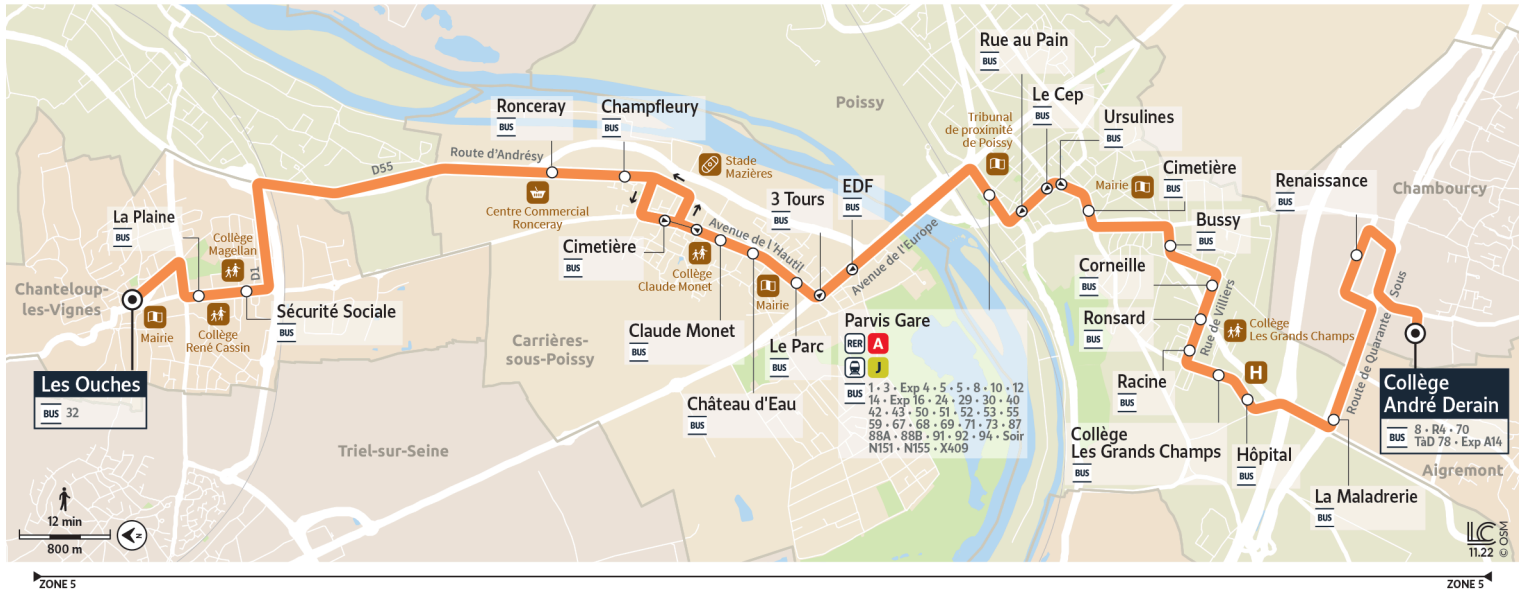

2

Direction : CHANTELOUP-LES-VIGNES Les Ouches

Horaires valables du 8 juillet au 1er septembre 2024

		Du lundi au vendredi									
CHAMBOURCY	Collège André Derain	19:59	20:20	20:40	21:00	21:20	21:40	22:10	22:40	23:10	23:37
	Renaissance	20:02	20:23	20:43	21:03	21:23	21:43	22:13	22:43	23:13	23:40
POISSY	La Maladrerie	20:04	20:25	20:45	21:05	21:25	21:45	22:15	22:45	23:15	23:42
	Hôpital	20:05	20:26	20:46	21:06	21:26	21:46	22:16	22:46	23:16	23:43
	Collège Les Grands Champs	20:07	20:28	20:48	21:08	21:28	21:48	22:17	22:47	23:17	23:44
	Racine	20:08	20:29	20:49	21:09	21:29	21:49	22:18	22:48	23:18	23:44
	Ronsard	20:09	20:30	20:50	21:10	21:30	21:50	22:19	22:49	23:19	23:45
	Corneille	20:11	20:31	20:51	21:11	21:31	21:51	22:20	22:50	23:20	23:46
	Bussy	20:12	20:32	20:52	21:12	21:32	21:52	22:21	22:51	23:21	23:47
	Cimetière	20:15	20:35	20:55	21:15	21:35	21:55	22:24	22:54	23:24	23:49
	Le Cep	20:16	20:36	20:56	21:16	21:36	21:56	22:25	22:55	23:25	23:50
	Rue au Pain	20:17	20:37	20:57	21:17	21:37	21:57	22:26	22:56	23:26	23:51
Parvis Gare - Quai 1	20:19	20:39	20:59	21:19	21:39	21:59	22:28	22:58	23:28	23:53	
CARRIÈRES-SOUS-POISSY	EDF	20:24	20:44	21:04	21:24	21:44	22:04	22:33	23:03	23:33	23:58
	Le Parc	20:25	20:45	21:05	21:25	21:45	22:05	22:34	23:04	23:34	23:59
	Château d'eau	20:27	20:47	21:07	21:27	21:47	22:06	22:35	23:05	23:35	0:00
	Claude Monet	20:28	20:48	21:08	21:28	21:48	22:07	22:36	23:06	23:36	0:01
	Cimetière	20:29	20:49	21:09	21:29	21:49	22:08	22:37	23:07	23:37	0:02
CHANTELOUP-LES-VIGNES	Champfleury	20:31	20:51	21:11	21:31	21:51	22:10	22:39	23:09	23:39	0:04
	Ronceray	20:32	20:52	21:12	21:32	21:52	22:11	22:40	23:10	23:40	0:05
	Sécurité Sociale	20:39	20:59	21:19	21:39	21:59	22:18	22:47	23:17	23:47	0:12
La Plaine	20:40	21:00	21:20	21:40	22:00	22:19	22:48	23:18	23:48	0:13	
Les Ouches	20:43	21:03	21:23	21:43	22:04	22:23	22:52	23:22	23:51	0:16	

BON À SAVOIR

- A l'approche du véhicule, merci de faire signe au conducteur.
- Pour ne pas manquer le passage de votre bus, présentez-vous au moins 5 minutes avant l'horaire affiché.
- Nos conducteurs s'efforcent en permanence de respecter ces horaires. Les conditions de circulation peuvent toutefois causer occasionnellement des retards.