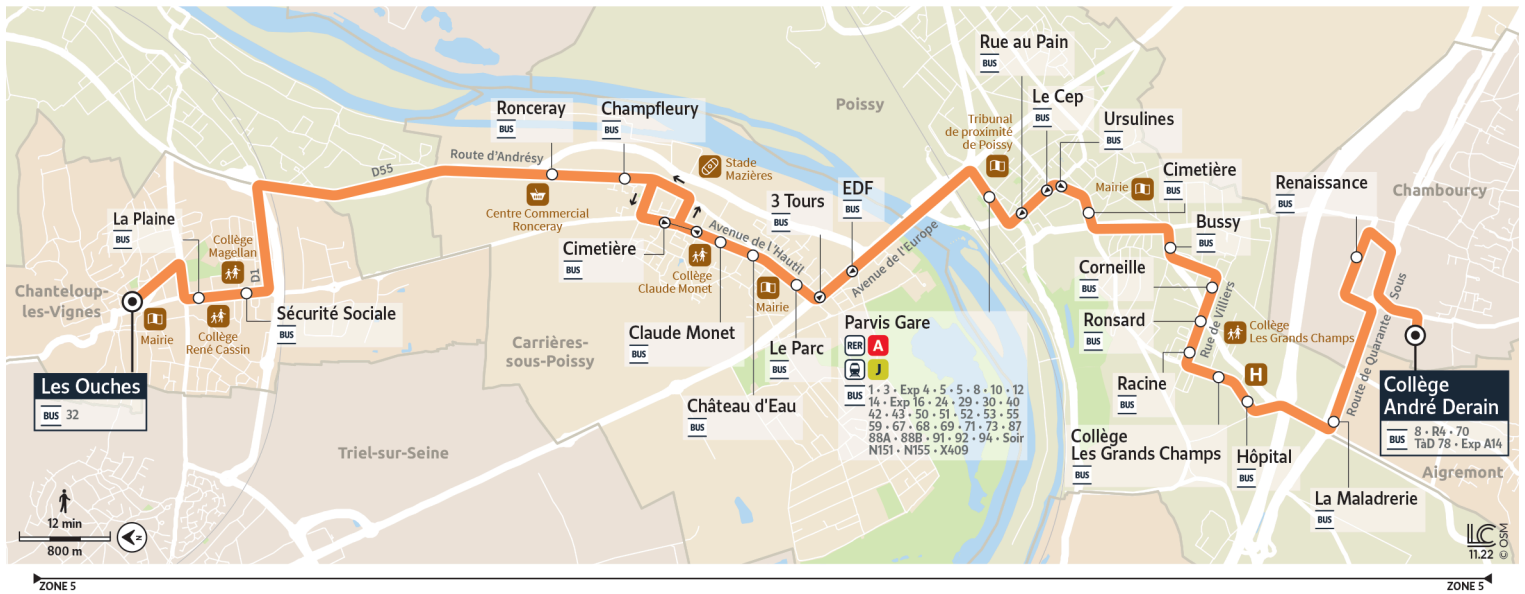

2

Direction : CHAMBOURCY Collège André Derain

Horaires valables du 8 juillet au 1er septembre 2024

		Samedi												
CHANTELOUP-LES-VIGNES	Les Ouches	18:02	18:16	18:31	18:46	19:02	19:16	19:32	20:07	20:36	21:05	22:10	22:40	23:10
	La Plaine	18:05	18:19	18:34	18:49	19:05	19:19	19:34	20:09	20:38	21:07	22:12	22:42	23:12
	Sécurité Sociale	18:06	18:20	18:35	18:50	19:06	19:20	19:35	20:10	20:39	21:08	22:13	22:43	23:13
CARRIÈRES-SOUS-POISSY	Ronceray	18:12	18:26	18:41	18:56	19:12	19:27	19:42	20:17	20:46	21:15	22:19	22:49	23:19
	Champfleury	18:13	18:27	18:42	18:57	19:13	19:28	19:43	20:18	20:47	21:16	22:20	22:50	23:20
	Cimetière	18:15	18:29	18:44	18:59	19:14	19:29	19:44	20:19	20:48	21:17	22:21	22:51	23:21
	Claude Monet	18:16	18:30	18:45	19:00	19:15	19:30	19:45	20:20	20:49	21:18	22:22	22:52	23:22
	Château d'eau	18:17	18:31	18:46	19:01	19:16	19:31	19:46	20:21	20:50	21:19	22:23	22:53	23:23
	Le Parc	18:18	18:32	18:47	19:02	19:17	19:32	19:47	20:22	20:51	21:20	22:24	22:54	23:24
POISSY	3 Tours	18:19	18:33	18:48	19:03	19:18	19:33	19:48	20:23	20:52	21:21	22:25	22:55	23:25
	Parvis Gare - Quai 2	18:22	18:37	18:52	19:07	19:22	19:37	19:52	20:27	20:56	21:26	22:30	23:00	23:30
	Ursulines	18:27	18:42	18:57	19:12	19:27	19:42	19:57	20:32	21:01	21:31	22:35	23:05	23:35
	Cimetière	18:28	18:43	18:58	19:13	19:28	19:43	19:58	20:33	21:02	21:32	22:36	23:06	23:36
	Bussy	18:33	18:48	19:03	19:16	19:31	19:45	20:00	20:35	21:04	21:34	22:38	23:08	23:38
	Corneille	18:34	18:49	19:04	19:17	19:32	19:47	20:02	20:37	21:06	21:35	22:39	23:09	23:39
	Ronsard	18:36	18:51	19:06	19:19	19:34	19:49	20:04	20:39	21:08	21:37	22:41	23:11	23:41
	Racine	18:37	18:52	19:07	19:20	19:35	19:50	20:05	20:40	21:09	21:38	22:42	23:12	23:42
AIGREMONT	Collège Les Grands Champs	18:39	18:54	19:09	19:22	19:37	19:52	20:07	20:42	21:11	21:40	22:44	23:14	23:44
	Hôpital	18:40	18:55	19:10	19:23	19:38	19:54	20:09	20:44	21:13	21:41	22:45	23:15	23:45
CHAMBOURCY	La Maladrerie	18:42	18:57	19:12	19:25	19:40	19:56	20:11	20:46	21:15	21:43	22:47	23:17	23:47
	Renaissance	18:45	19:00	19:15	19:28	19:43	19:58	20:13	20:48	21:17	21:45	22:49	23:19	23:49
	Collège André Derain	18:49	19:04	19:19	19:30	19:45	20:00	20:15	20:50	21:19	21:47	22:51	23:21	23:51

BON À SAVOIR

- A l'approche du véhicule, merci de faire signe au conducteur.
- Pour ne pas manquer le passage de votre bus, présentez-vous au moins 5 minutes avant l'horaire affiché.
- Nos conducteurs s'efforcent en permanence de respecter ces horaires. Les conditions de circulation peuvent toutefois causer occasionnellement des retards.