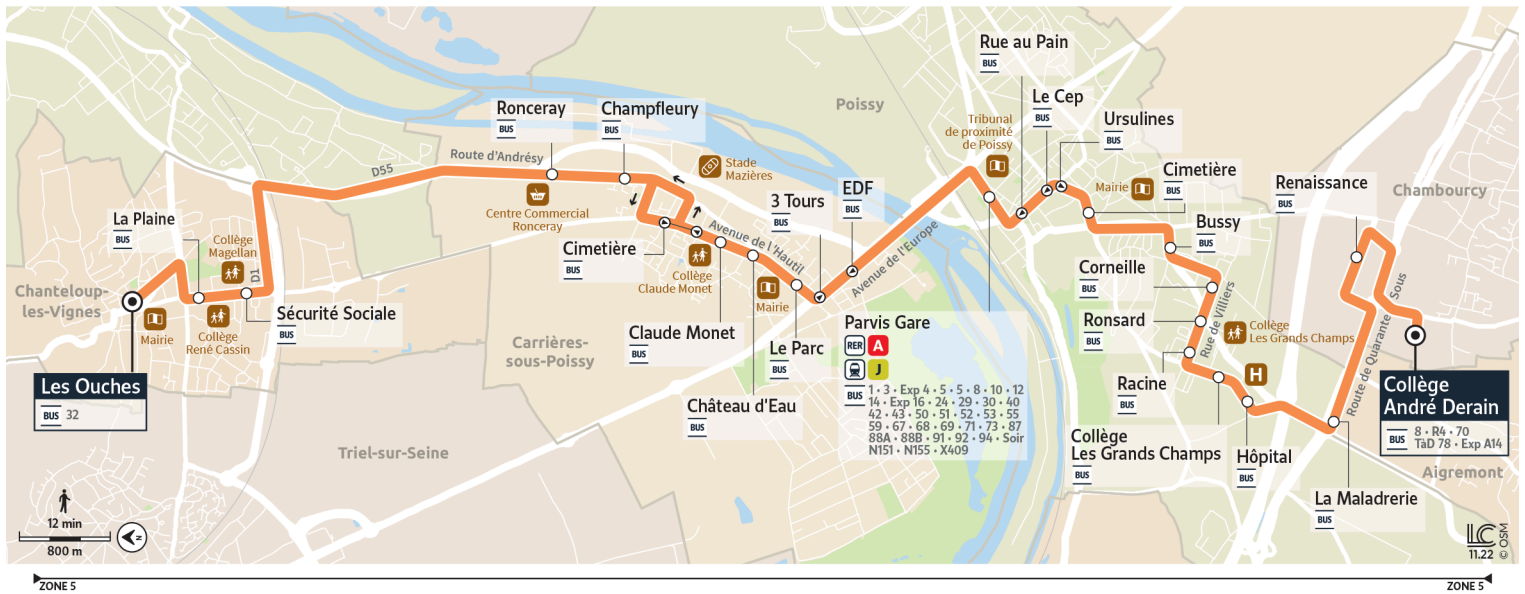

2

Direction : CHANTELOUP-LES-VIGNES Les Ouches

Horaires valables du 8 juillet au 1er septembre 2024

		Du lundi au vendredi													
CHAMBOURCY	Collège André Derain	12:12	12:33	12:53	13:13	13:33	13:53	14:12	14:32	14:52	15:12	15:30	15:50	16:05	
	Renaissance	12:15	12:36	12:56	13:16	13:36	13:56	14:15	14:35	14:55	15:15	15:33	15:53	16:08	
POISSY	La Maladrerie	12:17	12:38	12:58	13:18	13:38	13:58	14:17	14:37	14:57	15:17	15:35	15:55	16:10	
	Hôpital	12:18	12:39	12:59	13:19	13:39	13:59	14:18	14:38	14:58	15:18	15:37	15:57	16:12	
	Collège Les Grands Champs	12:20	12:41	13:01	13:21	13:41	14:01	14:20	14:40	15:00	15:20	15:39	15:59	16:14	
	Racine	12:22	12:43	13:03	13:23	13:43	14:03	14:22	14:42	15:02	15:22	15:41	16:01	16:15	
	Ronsard	12:23	12:44	13:04	13:24	13:44	14:04	14:23	14:43	15:03	15:23	15:42	16:02	16:16	
	Corneille	12:25	12:45	13:05	13:25	13:45	14:05	14:25	14:45	15:05	15:25	15:44	16:04	16:18	
	Bussy	12:26	12:46	13:06	13:26	13:46	14:06	14:26	14:46	15:06	15:26	15:45	16:05	16:19	
	Cimetière	12:29	12:49	13:09	13:29	13:49	14:09	14:29	14:49	15:09	15:29	15:48	16:08	16:22	
	Le Cep	12:31	12:51	13:11	13:31	13:51	14:11	14:31	14:51	15:11	15:31	15:50	16:10	16:24	
	Rue au Pain	12:32	12:52	13:12	13:32	13:52	14:12	14:32	14:52	15:12	15:32	15:51	16:11	16:26	
Parvis Gare - Quai 1	12:34	12:54	13:14	13:34	13:54	14:14	14:34	14:54	15:14	15:34	15:54	16:14	16:29		
CARRIÈRES-SOUS-POISSY	EDF	12:40	13:00	13:20	13:40	14:00	14:20	14:40	15:00	15:20	15:40	16:00	16:20	16:35	
	Le Parc	12:41	13:01	13:21	13:41	14:01	14:22	14:42	15:02	15:22	15:42	16:02	16:22	16:37	
	Château d'eau	12:42	13:02	13:22	13:42	14:02	14:23	14:43	15:03	15:23	15:43	16:03	16:23	16:38	
	Claude Monet	12:43	13:03	13:23	13:43	14:03	14:24	14:44	15:04	15:24	15:44	16:04	16:24	16:39	
	Cimetière	12:44	13:04	13:24	13:44	14:04	14:25	14:45	15:05	15:25	15:45	16:05	16:25	16:40	
CHANTELOUP-LES-VIGNES	Champfleury	12:46	13:06	13:26	13:46	14:06	14:26	14:46	15:06	15:26	15:46	16:06	16:27	16:42	
	Ronceray	12:46	13:06	13:26	13:46	14:06	14:27	14:47	15:07	15:27	15:46	16:06	16:28	16:43	
	Sécurité Sociale	12:53	13:13	13:33	13:53	14:13	14:34	14:54	15:14	15:34	15:53	16:13	16:35	16:50	
La Plaine	12:54	13:14	13:34	13:54	14:14	14:35	14:55	15:15	15:35	15:54	16:14	16:36	16:51		
Les Ouches	12:58	13:18	13:38	13:58	14:17	14:38	14:58	15:18	15:38	15:57	16:18	16:40	16:55		

BON À SAVOIR

- A l'approche du véhicule, merci de faire signe au conducteur.
- Pour ne pas manquer le passage de votre bus, présentez-vous au moins 5 minutes avant l'horaire affiché.
- Nos conducteurs s'efforcent en permanence de respecter ces horaires. Les conditions de circulation peuvent toutefois causer occasionnellement des retards.