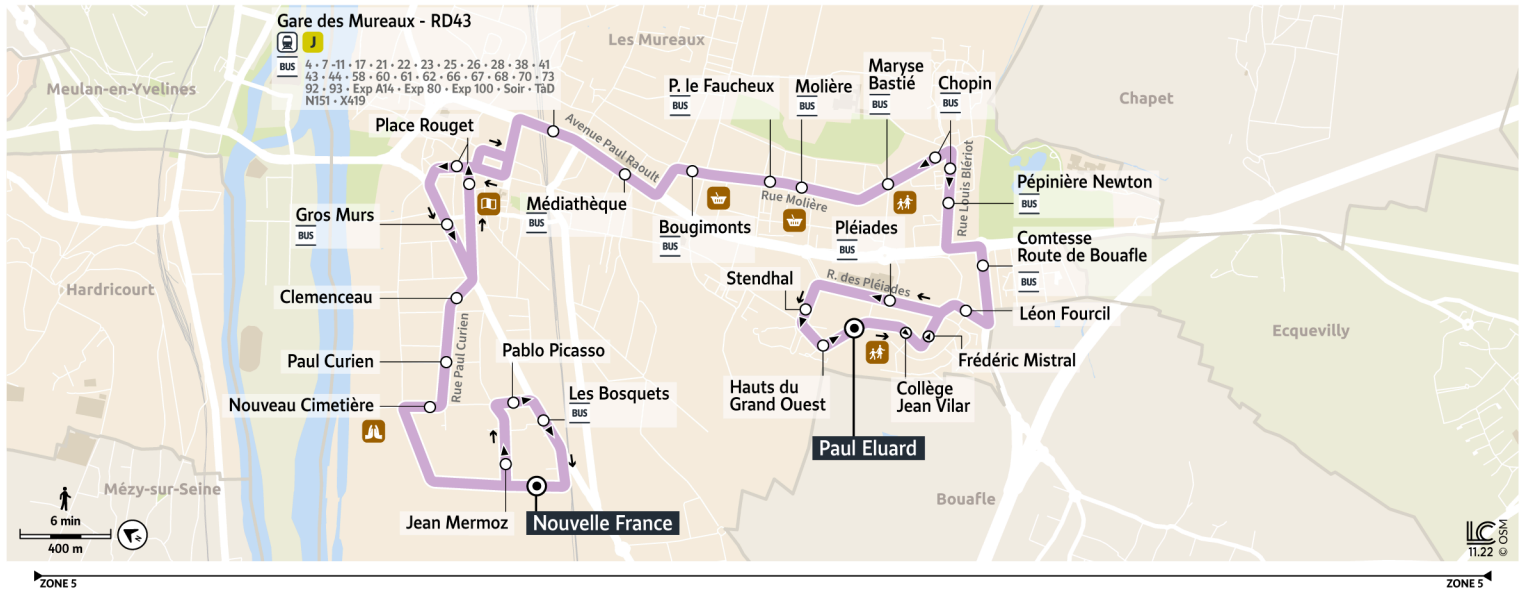

6

Direction : LES MUREAUX Nouvelle France

Horaires valables du 8 juillet au 1er septembre 2024

		Du lundi au vendredi													
LES MUREAUX	Paul Eluard	5:33	6:16	6:36	7:22	7:41	8:21	8:41	9:01	9:41	10:11	11:12	11:42	12:11	12:41
	Collège Jean Vilar	5:34	6:17	6:37	7:23	7:42	8:22	8:42	9:02	9:42	10:12	11:13	11:43	12:12	12:42
	Frédéric Mistral	5:35	6:18	6:38	7:24	7:43	8:23	8:43	9:03	9:43	10:12	11:13	11:44	12:13	12:43
	Léon Fourcil	5:36	6:18	6:38	7:24	7:43	8:24	8:43	9:03	9:43	10:13	11:14	11:44	12:13	12:43
	Comtesse Route de Bouafle	5:36	6:19	6:39	7:25	7:44	8:24	8:44	9:04	9:44	10:13	11:14	11:45	12:14	12:44
	Pépinière Newton	5:38	6:20	6:40	7:26	7:45	8:26	8:45	9:05	9:45	10:14	11:15	11:46	12:15	12:45
	Chopin	5:39	6:21	6:41	7:27	7:46	8:27	8:46	9:06	9:46	10:15	11:16	11:47	12:16	12:46
	Maryse Bastié	5:40	6:22	6:42	7:28	7:47	8:28	8:47	9:07	9:47	10:16	11:17	11:48	12:17	12:47
	Molière	5:41	6:23	6:43	7:29	7:48	8:29	8:48	9:08	9:48	10:17	11:18	11:49	12:18	12:48
	P. Le Fauchoux	5:42	6:24	6:44	7:30	7:49	8:30	8:49	9:09	9:49	10:18	11:19	11:50	12:19	12:49
	Bougimonts	5:43	6:24	6:44	7:31	7:50	8:31	8:50	9:10	9:50	10:19	11:19	11:50	12:19	12:49
	Médiathèque	5:45	6:26	6:46	7:33	7:52	8:33	8:52	9:12	9:52	10:21	11:21	11:52	12:21	12:51
	Gare des Mureaux - RD 43	5:46	6:27	6:47	7:34	7:53	8:34	8:53	9:13	9:53	10:22	11:22	11:53	12:22	12:52
	Place Rouget	5:48	6:30	6:49	7:37	7:56	8:37	8:56	9:16	9:56	10:25	11:25	11:56	12:25	12:55
	Gros Murs	5:50	6:31	6:51	7:39	7:58	8:39	8:57	9:17	9:57	10:26	11:27	11:58	12:27	12:57
	Clemenceau	5:51	6:33	6:52	7:41	8:00	8:41	8:59	9:19	9:59	10:28	11:28	11:59	12:28	12:58
	Paul Curien	5:52	6:34	6:53	7:43	8:02	8:43	9:00	9:20	10:00	10:29	11:30	12:01	12:30	13:00
Nouveau Cimetière	5:53	6:35	6:54	7:44	8:03	8:44	9:01	9:21	10:01	10:30	11:31	12:02	12:31	13:01	
Jean Mermoz	5:56	6:38	6:57	7:47	8:06	8:47	9:04	9:24	10:04	10:33	11:34	12:05	12:34	13:04	
Pablo Picasso	5:57	6:39	6:58	7:48	8:07	8:48	9:05	9:25	10:05	10:34	11:35	12:06	12:35	13:05	
Les Bosquets	5:58	6:40	6:59	7:49	8:08	8:49	9:06	9:26	10:06	10:35	11:36	12:07	12:36	13:06	
Nouvelle France	5:59	6:41	7:00	7:51	8:09	8:50	9:07	9:27	10:07	10:36	11:37	12:08	12:37	13:07	