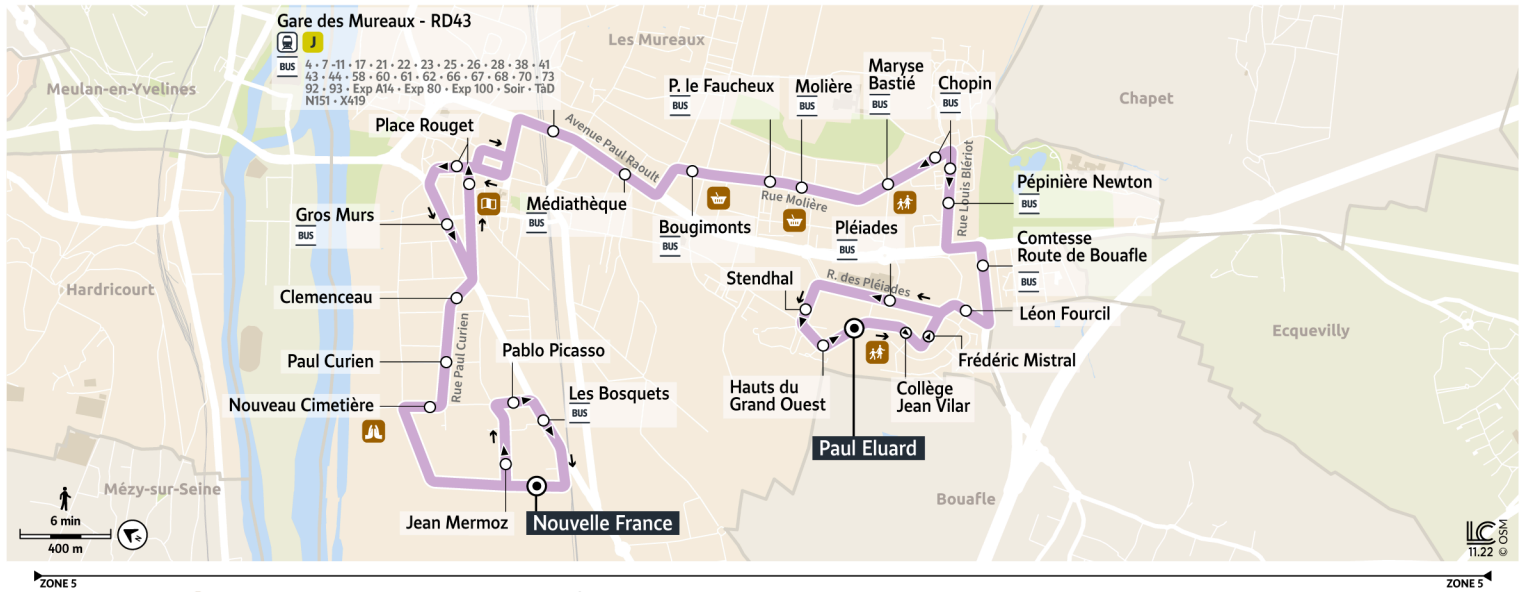

6

Direction : LES MUREAUX Paul Eluard

Horaires valables du 8 juillet au 1er septembre 2024

		Du lundi au vendredi														
LES MUREAUX	Nouvelle France	5:42	6:04	6:44	7:05	7:44	8:03	8:23	9:10	9:41	10:42	11:12	11:42	12:12	12:42	13:12
	Nouveau Cimetière	5:44	6:06	6:46	7:07	7:46	8:05	8:25	9:12	9:43	10:44	11:14	11:44	12:14	12:44	13:14
	Paul Curien	5:44	6:06	6:46	7:07	7:47	8:06	8:26	9:12	9:43	10:44	11:14	11:44	12:14	12:44	13:14
	Clemenceau	5:45	6:07	6:47	7:08	7:48	8:07	8:27	9:13	9:44	10:45	11:15	11:45	12:15	12:45	13:15
	Place Rouget	5:46	6:09	6:49	7:10	7:50	8:09	8:29	9:15	9:46	10:47	11:17	11:47	12:17	12:47	13:17
	Gare des Mureaux - RD 43	5:49	6:12	6:52	7:13	7:53	8:13	8:33	9:18	9:49	10:50	11:20	11:50	12:20	12:50	13:20
	Médiathèque	5:50	6:13	6:53	7:14	7:54	8:14	8:34	9:19	9:50	10:51	11:21	11:51	12:21	12:51	13:21
	Bougimonts	5:52	6:15	6:55	7:16	7:56	8:16	8:36	9:21	9:52	10:53	11:22	11:52	12:23	12:53	13:23
	P. Le Fauchaux	5:53	6:16	6:56	7:17	7:57	8:17	8:37	9:22	9:53	10:54	11:23	11:53	12:24	12:54	13:24
	Molière	5:54	6:17	6:57	7:18	7:59	8:19	8:38	9:23	9:54	10:55	11:24	11:54	12:25	12:55	13:25
	Maryse Bastié	5:55	6:18	6:58	7:19	8:01	8:20	8:39	9:24	9:55	10:56	11:25	11:55	12:26	12:56	13:26
	Chopin	5:56	6:19	6:59	7:20	8:02	8:21	8:40	9:25	9:56	10:57	11:26	11:56	12:27	12:57	13:27
	Pépinière Newton	5:57	6:20	7:00	7:21	8:03	8:22	8:41	9:26	9:57	10:58	11:27	11:57	12:28	12:58	13:28
	Comtesse Route de Bouafle	5:59	6:22	7:02	7:23	8:05	8:24	8:43	9:28	9:59	11:00	11:29	11:59	12:30	13:00	13:30
	Léon Fourcil	6:01	6:24	7:04	7:25	8:07	8:26	8:44	9:29	10:00	11:01	11:30	12:00	12:31	13:01	13:31
	Pléiades	6:02	6:25	7:05	7:26	8:08	8:27	8:45	9:30	10:01	11:02	11:31	12:01	12:32	13:02	13:32
Stendhal	6:03	6:26	7:06	7:27	8:09	8:28	8:46	9:31	10:02	11:03	11:32	12:02	12:33	13:03	13:33	
Hauts du Grand Ouest	6:04	6:27	7:07	7:28	8:10	8:29	8:47	9:32	10:03	11:04	11:33	12:03	12:34	13:04	13:34	
Paul Eluard	6:04	6:27	7:07	7:28	8:10	8:29	8:47	9:32	10:03	11:04	11:33	12:03	12:34	13:04	13:34	

BON À SAVOIR

- A l'approche du véhicule, merci de faire signe au conducteur.
- Pour ne pas manquer le passage de votre bus, présentez-vous au moins 5 minutes avant l'horaire affiché.
- Nos conducteurs s'efforcent en permanence de respecter ces horaires. Les conditions de circulation peuvent toutefois causer occasionnellement des retards.