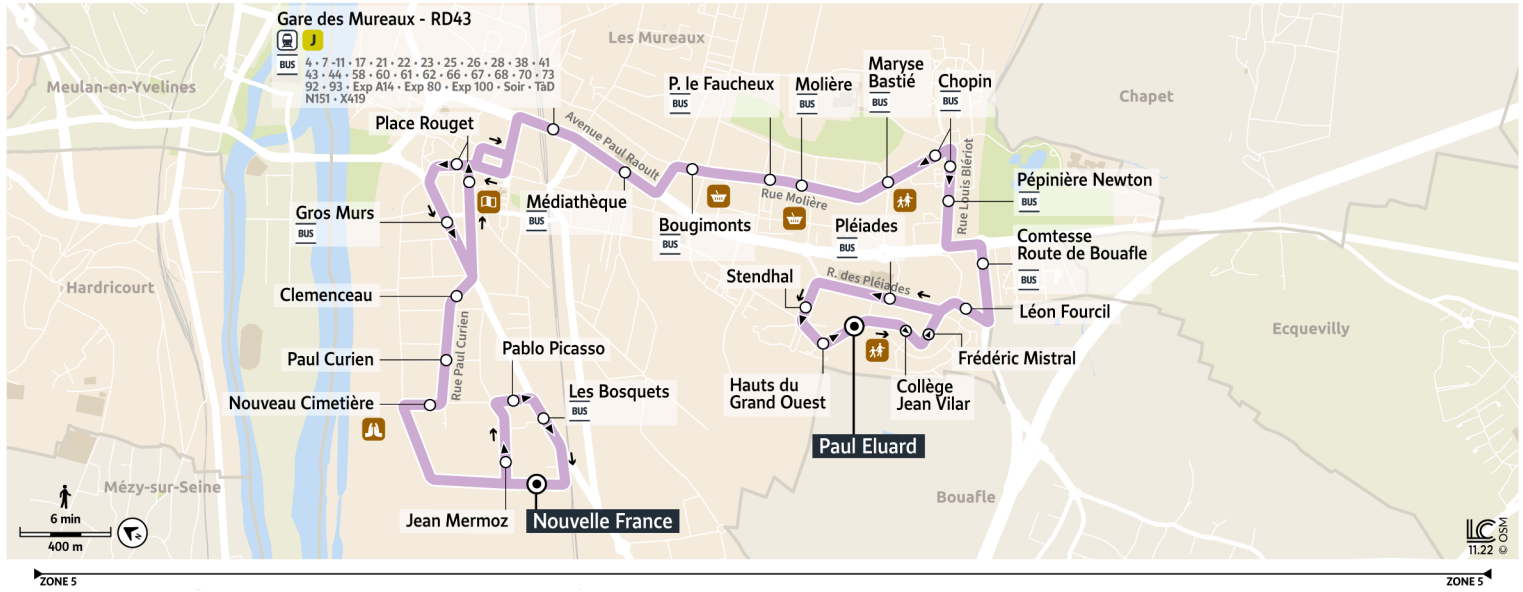

6

Direction : LES MUREAUX Paul Eluard

Horaires valables du 8 juillet au 1er septembre 2024

		Samedi												
LES MUREAUX	Nouvelle France	6:14	6:44	7:15	7:44	8:14	8:44	9:14	9:44	10:14	10:44	11:44	12:44	13:44
	Nouveau Cimetière	6:16	6:46	7:17	7:46	8:16	8:46	9:16	9:46	10:16	10:46	11:46	12:46	13:46
	Paul Curien	6:16	6:46	7:17	7:46	8:16	8:46	9:16	9:46	10:16	10:47	11:47	12:47	13:46
	Clemenceau	6:17	6:47	7:18	7:47	8:17	8:47	9:17	9:47	10:17	10:48	11:48	12:48	13:47
	Place Rouget	6:18	6:48	7:20	7:49	8:19	8:49	9:19	9:49	10:19	10:50	11:50	12:50	13:49
	Gare des Mureaux - RD 43	6:21	6:51	7:23	7:52	8:22	8:52	9:22	9:52	10:22	10:53	11:53	12:53	13:52
	Médiathèque	6:22	6:52	7:24	7:53	8:23	8:53	9:23	9:53	10:23	10:54	11:54	12:54	13:53
	Bougimonts	6:24	6:54	7:26	7:55	8:25	8:55	9:25	9:55	10:25	10:56	11:56	12:56	13:55
	P. Le Fauchaux	6:25	6:55	7:27	7:56	8:26	8:56	9:26	9:56	10:26	10:57	11:57	12:57	13:56
	Molière	6:26	6:56	7:28	7:57	8:27	8:58	9:28	9:58	10:28	10:59	11:59	12:59	13:58
	Maryse Bastié	6:27	6:57	7:29	7:58	8:28	8:59	9:29	9:59	10:29	11:00	12:00	13:01	14:00
	Chopin	6:28	6:58	7:30	7:59	8:29	9:00	9:30	10:00	10:30	11:01	12:01	13:02	14:01
	Pépinière Newton	6:29	6:59	7:31	8:00	8:30	9:01	9:31	10:01	10:31	11:02	12:02	13:03	14:02
	Comtesse Route de Bouafle	6:31	7:01	7:33	8:02	8:32	9:03	9:33	10:03	10:33	11:04	12:04	13:05	14:04
	Léon Fourcil	6:33	7:03	7:35	8:04	8:34	9:05	9:35	10:04	10:34	11:05	12:05	13:07	14:05
	Pléiades	6:34	7:04	7:36	8:05	8:35	9:06	9:36	10:05	10:35	11:06	12:06	13:08	14:06
	Stendhal	6:35	7:05	7:37	8:06	8:36	9:08	9:37	10:06	10:36	11:07	12:07	13:09	14:07
Hauts du Grand Ouest	6:36	7:06	7:38	8:07	8:37	9:09	9:38	10:07	10:37	11:08	12:08	13:10	14:08	
Paul Eluard	6:36	7:06	7:38	8:07	8:37	9:09	9:38	10:07	10:37	11:08	12:08	13:10	14:08	

BON À SAVOIR

- A l'approche du véhicule, merci de faire signe au conducteur.
- Pour ne pas manquer le passage de votre bus, présentez-vous au moins 5 minutes avant l'horaire affiché.
- Nos conducteurs s'efforcent en permanence de respecter ces horaires. Les conditions de circulation peuvent toutefois causer occasionnellement des retards.