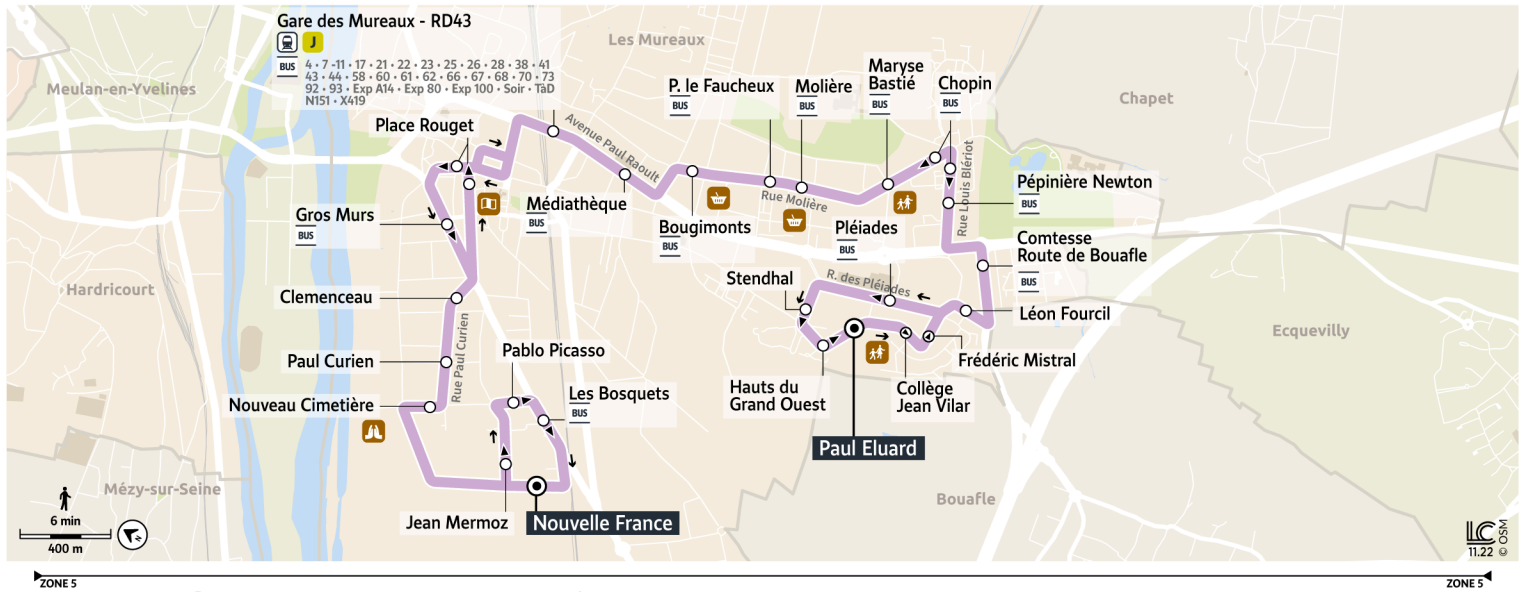

6

Direction : LES MUREAUX Paul Eluard

Horaires valables du 8 juillet au 1er septembre 2024

Dimanche et jours fériés

LES MUREAUX	Nouvelle France	10:43	11:44	12:44	13:44	14:48	15:50	16:50	17:52	18:53	19:53	20:53
	Nouveau Cimetière	10:45	11:46	12:46	13:46	14:50	15:52	16:52	17:54	18:55	19:55	20:55
	Paul Curien	10:45	11:46	12:46	13:46	14:51	15:53	16:53	17:54	18:56	19:56	20:55
	Clemenceau	10:46	11:47	12:47	13:47	14:52	15:54	16:54	17:55	18:57	19:57	20:56
	Place Rouget	10:48	11:49	12:49	13:49	14:54	15:56	16:56	17:57	18:59	19:59	20:58
	Gare des Mureaux - RD 43	10:51	11:52	12:52	13:52	14:57	15:59	16:59	18:00	19:02	20:02	21:01
	Médiathèque	10:52	11:53	12:53	13:53	14:58	16:00	17:00	18:01	19:03	20:03	21:02
	Bougimonts	10:54	11:55	12:55	13:55	15:00	16:02	17:02	18:03	19:05	20:05	21:03
	P. Le Fauchoux	10:55	11:56	12:56	13:56	15:01	16:03	17:03	18:04	19:06	20:06	21:04
	Molière	10:56	11:57	12:58	13:58	15:02	16:05	17:05	18:06	19:08	20:07	21:05
	Maryse Bastié	10:57	11:58	12:59	13:59	15:03	16:06	17:06	18:07	19:09	20:08	21:06
	Chopin	10:58	11:59	13:00	14:00	15:04	16:07	17:07	18:08	19:10	20:09	21:07
	Pépinière Newton	10:59	12:00	13:01	14:01	15:05	16:08	17:08	18:09	19:11	20:10	21:08
	Comtesse Route de Bouafle	11:00	12:02	13:03	14:03	15:07	16:10	17:10	18:11	19:13	20:12	21:10
	Léon Fourcil	11:02	12:03	13:05	14:05	15:09	16:12	17:11	18:13	19:15	20:14	21:12
	Pléiades	11:02	12:04	13:06	14:06	15:10	16:13	17:12	18:14	19:16	20:15	21:13
	Stendhal	11:03	12:05	13:07	14:07	15:11	16:14	17:13	18:15	19:18	20:16	21:14
	Hauts du Grand Ouest	11:04	12:06	13:08	14:08	15:12	16:15	17:14	18:16	19:19	20:17	21:15
	Paul Eluard	11:04	12:06	13:08	14:08	15:12	16:15	17:14	18:16	19:19	20:17	21:15

BON À SAVOIR

- A l'approche du véhicule, merci de faire signe au conducteur.
- Pour ne pas manquer le passage de votre bus, présentez-vous au moins 5 minutes avant l'horaire affiché.
- Nos conducteurs s'efforcent en permanence de respecter ces horaires. Les conditions de circulation peuvent toutefois causer occasionnellement des retards.