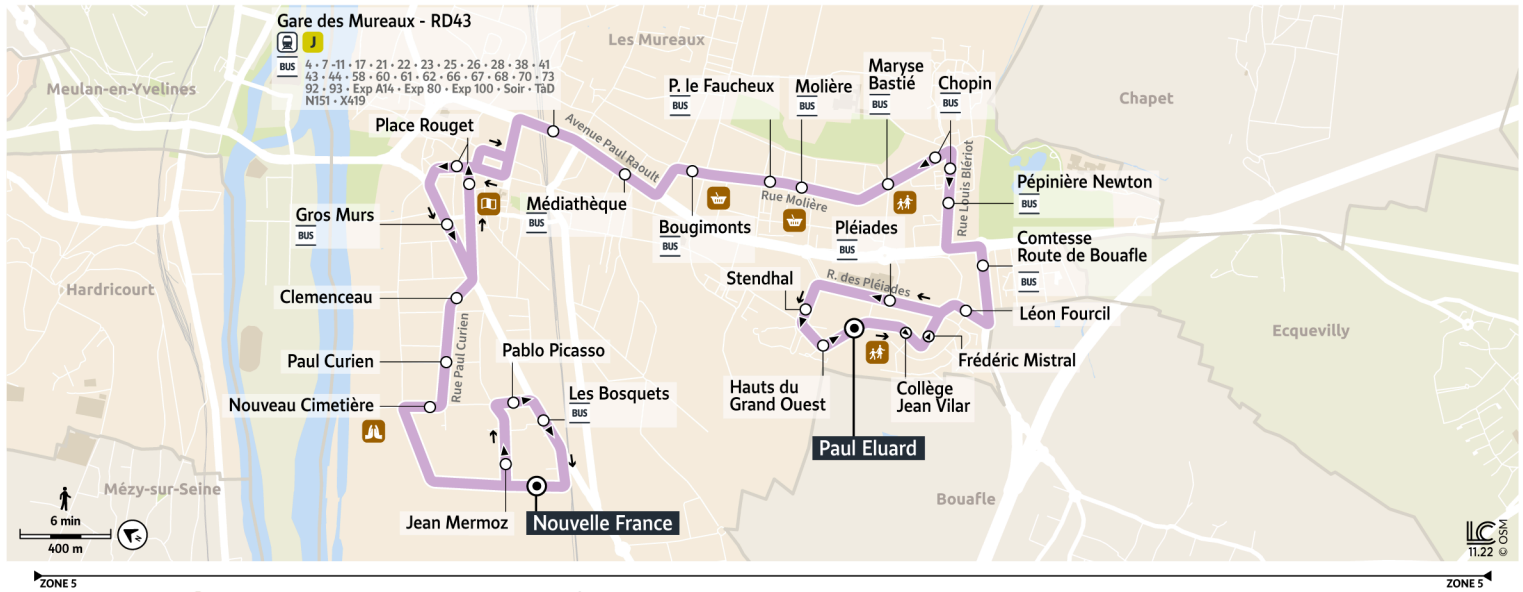

6

Direction : LES MUREAUX Paul Eluard

Horaires valables du 8 juillet au 1er septembre 2024

		Samedi											
LES MUREAUX	Nouvelle France	14:14	14:49	15:19	15:51	16:21	17:21	17:51	18:53	19:24	19:54	20:24	20:54
	Nouveau Cimetière	14:16	14:51	15:21	15:53	16:23	17:23	17:53	18:55	19:26	19:56	20:26	20:56
	Paul Curien	14:16	14:51	15:22	15:54	16:24	17:24	17:54	18:56	19:27	19:56	20:26	20:56
	Clemenceau	14:17	14:52	15:23	15:55	16:25	17:25	17:55	18:57	19:28	19:57	20:27	20:57
	Place Rouget	14:19	14:54	15:25	15:57	16:27	17:27	17:57	18:59	19:30	19:59	20:29	20:58
	Gare des Mureaux - RD 43	14:22	14:57	15:28	16:00	16:30	17:30	18:00	19:02	19:33	20:02	20:32	21:01
	Médiathèque	14:23	14:58	15:29	16:01	16:31	17:31	18:01	19:03	19:34	20:03	20:33	21:02
	Bougimonts	14:25	15:00	15:31	16:03	16:33	17:33	18:03	19:05	19:36	20:05	20:35	21:04
	P. Le Fauchaux	14:26	15:01	15:32	16:04	16:34	17:34	18:04	19:06	19:37	20:06	20:36	21:05
	Molière	14:27	15:02	15:33	16:05	16:36	17:36	18:06	19:07	19:38	20:07	20:37	21:06
	Maryse Bastié	14:28	15:03	15:34	16:06	16:37	17:37	18:08	19:08	19:39	20:08	20:38	21:07
	Chopin	14:29	15:04	15:35	16:07	16:38	17:38	18:09	19:09	19:40	20:09	20:39	21:08
	Pépinière Newton	14:30	15:05	15:36	16:08	16:39	17:39	18:10	19:10	19:41	20:10	20:40	21:09
	Comtesse Route de Bouafle	14:32	15:07	15:38	16:10	16:40	17:41	18:12	19:12	19:43	20:12	20:41	21:10
	Léon Fourcil	14:33	15:08	15:39	16:11	16:42	17:42	18:13	19:13	19:44	20:14	20:43	21:12
	Pléiades	14:34	15:09	15:40	16:12	16:42	17:43	18:14	19:14	19:45	20:15	20:43	21:12
Stendhal	14:35	15:10	15:41	16:13	16:43	17:44	18:15	19:15	19:46	20:16	20:44	21:13	
Hauts du Grand Ouest	14:36	15:11	15:42	16:14	16:44	17:45	18:16	19:16	19:47	20:17	20:45	21:14	
Paul Eluard	14:36	15:11	15:42	16:14	16:44	17:45	18:16	19:16	19:47	20:17	20:45	21:14	

BON À SAVOIR

- A l'approche du véhicule, merci de faire signe au conducteur.
- Pour ne pas manquer le passage de votre bus, présentez-vous au moins 5 minutes avant l'horaire affiché.
- Nos conducteurs s'efforcent en permanence de respecter ces horaires. Les conditions de circulation peuvent toutefois causer occasionnellement des retards.