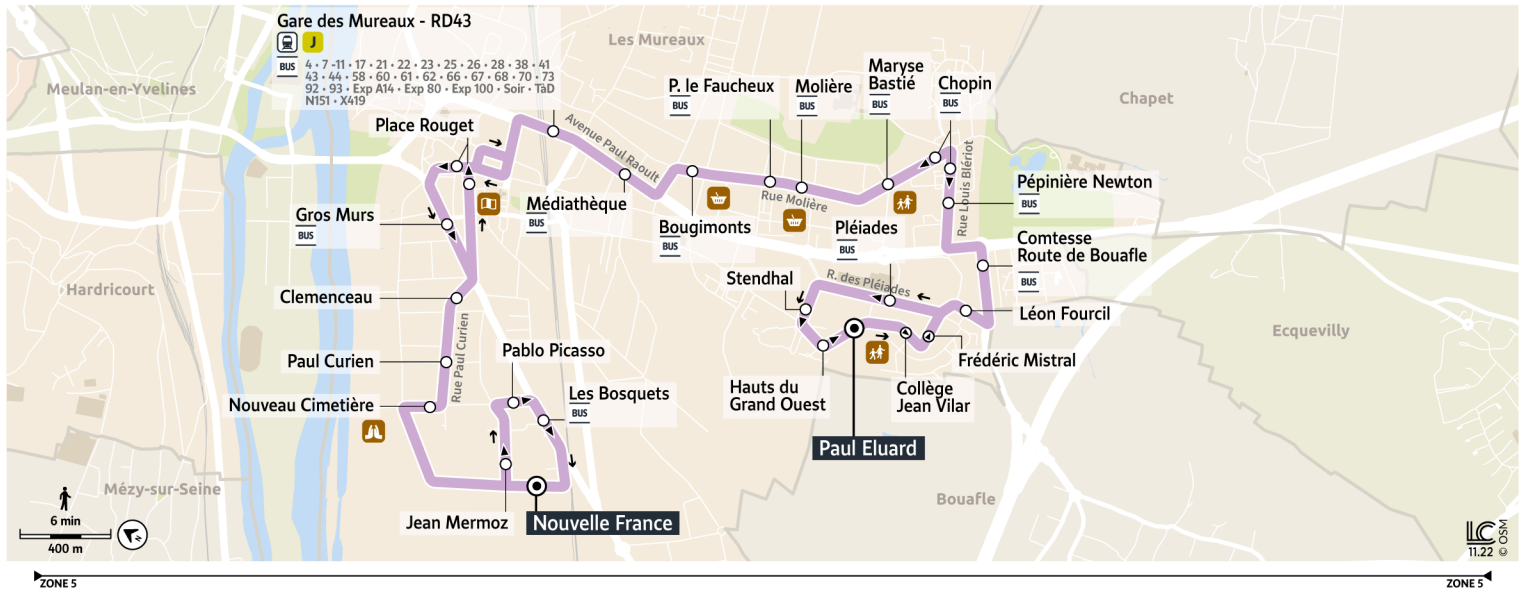

6

Direction : LES MUREAUX Nouvelle France

Horaires valables du 8 juillet au 1er septembre 2024

		Samedi											
LES MUREAUX	Paul Eluard	14:13	14:43	15:18	15:48	16:48	17:18	18:19	18:47	19:21	19:51	20:21	20:53
	Collège Jean Vilar	14:14	14:44	15:19	15:49	16:49	17:19	18:20	18:48	19:22	19:52	20:22	20:54
	Frédéric Mistral	14:15	14:45	15:20	15:50	16:50	17:20	18:21	18:49	19:23	19:53	20:23	20:55
	Léon Fourcil	14:15	14:45	15:20	15:50	16:50	17:20	18:21	18:49	19:23	19:53	20:23	20:55
	Comtesse Route de Bouafle	14:16	14:46	15:21	15:51	16:51	17:21	18:22	18:50	19:24	19:54	20:24	20:56
	Pépinière Newton	14:17	14:47	15:22	15:52	16:52	17:22	18:23	18:51	19:25	19:55	20:25	20:57
	Chopin	14:18	14:48	15:23	15:53	16:53	17:23	18:24	18:52	19:26	19:56	20:26	20:58
	Maryse Bastié	14:20	14:50	15:25	15:55	16:55	17:25	18:26	18:54	19:28	19:58	20:28	21:00
	Molière	14:21	14:51	15:26	15:56	16:56	17:26	18:27	18:55	19:29	19:59	20:29	21:01
	P. Le Fauchaux	14:22	14:52	15:27	15:57	16:57	17:28	18:29	18:57	19:30	20:00	20:30	21:02
	Bougimonts	14:22	14:52	15:27	15:57	16:57	17:28	18:29	18:57	19:30	20:00	20:30	21:02
	Médiathèque	14:25	14:55	15:30	16:00	17:00	17:31	18:32	19:00	19:33	20:03	20:33	21:05
	Gare des Mureaux - RD 43	14:26	14:56	15:31	16:01	17:01	17:32	18:33	19:01	19:34	20:04	20:34	21:06
	Place Rouget	14:29	14:59	15:34	16:04	17:03	17:34	18:36	19:03	19:36	20:06	20:36	21:08
	Gros Murs	14:30	15:00	15:35	16:05	17:05	17:36	18:37	19:05	19:38	20:08	20:38	21:10
	Clemenceau	14:32	15:02	15:37	16:07	17:06	17:37	18:39	19:06	19:39	20:09	20:39	21:11
	Paul Curien	14:33	15:03	15:38	16:08	17:07	17:38	18:40	19:07	19:40	20:10	20:40	21:12
Nouveau Cimetière	14:34	15:04	15:39	16:09	17:08	17:39	18:41	19:08	19:41	20:11	20:41	21:13	
Jean Mermoz	14:36	15:06	15:41	16:11	17:11	17:41	18:43	19:10	19:43	20:13	20:43	21:15	
Pablo Picasso	14:37	15:07	15:42	16:12	17:12	17:42	18:44	19:11	19:44	20:14	20:44	21:16	
Les Bosquets	14:38	15:08	15:43	16:13	17:13	17:43	18:45	19:12	19:44	20:14	20:44	21:16	
Nouvelle France	14:39	15:09	15:44	16:14	17:14	17:44	18:46	19:13	19:45	20:15	20:45	21:17	

BON À SAVOIR

- A l'approche du véhicule, merci de faire signe au conducteur.
- Pour ne pas manquer le passage de votre bus, présentez-vous au moins 5 minutes avant l'horaire affiché.
- Nos conducteurs s'efforcent en permanence de respecter ces horaires. Les conditions de circulation peuvent toutefois causer occasionnellement des retards.