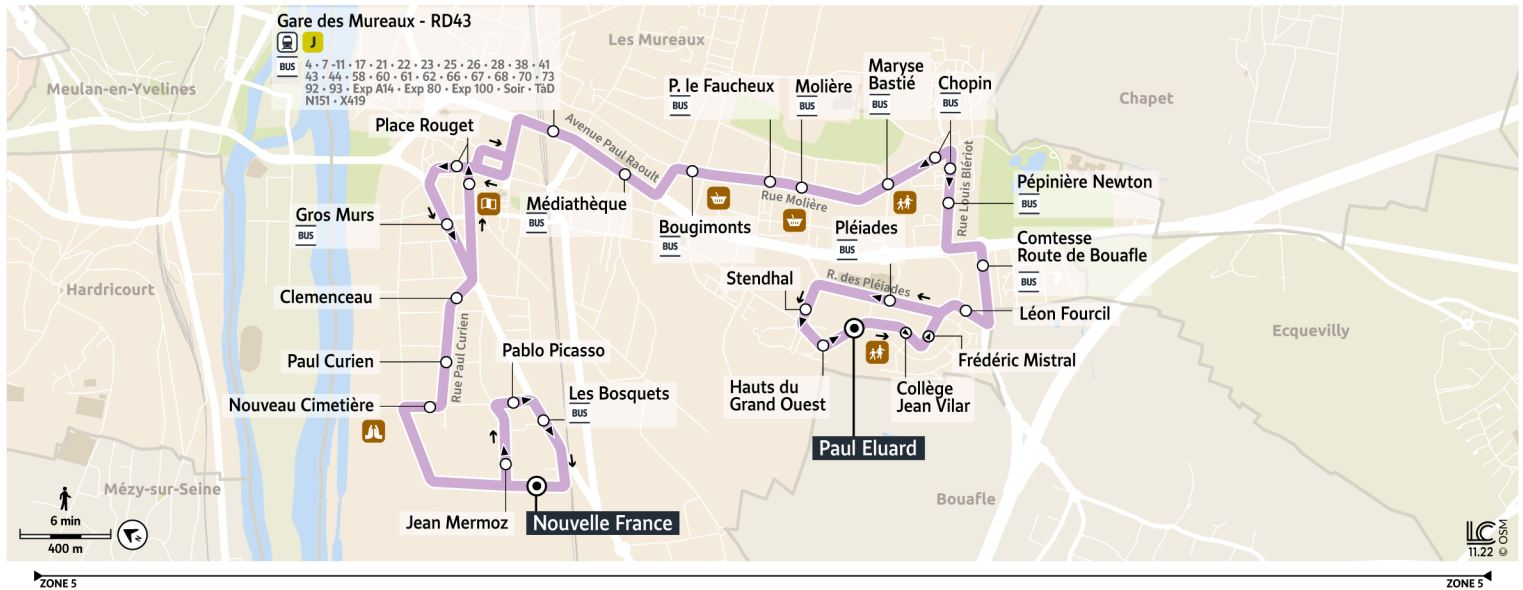

6

Direction : LES MUREAUX Paul Eluard

Horaires valables du 8 juillet au 1er septembre 2024

Du lundi au vendredi

LES MUREAUX	Nouvelle France	13:42	14:52	15:52	16:51	17:07	17:47	18:07	18:27	19:07	19:27	19:48	20:06	20:36	21:09
Nouveau Cimetière	13:44	14:54	15:54	16:53	17:09	17:49	18:09	18:29	19:09	19:29	19:50	20:08	20:38	21:11	
Paul Curien	13:44	14:54	15:54	16:54	17:10	17:50	18:10	18:30	19:09	19:29	19:50	20:08	20:38	21:11	
Clemenceau	13:45	14:55	15:55	16:55	17:11	17:51	18:11	18:31	19:10	19:30	19:51	20:09	20:39	21:12	
Place Rouget	13:47	14:57	15:57	16:57	17:13	17:53	18:13	18:33	19:12	19:32	19:53	20:11	20:40	21:13	
Gare des Mureaux - RD 43	13:50	15:00	16:00	17:00	17:16	17:56	18:16	18:36	19:15	19:35	19:56	20:14	20:43	21:16	
Médiathèque	13:51	15:01	16:01	17:01	17:17	17:57	18:17	18:37	19:16	19:36	19:57	20:15	20:44	21:17	
Bougimonts	13:53	15:03	16:03	17:03	17:19	17:59	18:19	18:39	19:18	19:38	19:59	20:17	20:46	21:19	
P. Le Faucheu	13:54	15:04	16:04	17:04	17:20	18:00	18:20	18:40	19:19	19:39	20:00	20:18	20:47	21:20	
Molière	13:55	15:05	16:06	17:06	17:22	18:02	18:22	18:42	19:20	19:40	20:01	20:19	20:48	21:21	
Maryse Bastié	13:56	15:06	16:07	17:08	17:24	18:03	18:24	18:43	19:21	19:41	20:02	20:20	20:49	21:22	
Chopin	13:57	15:07	16:08	17:09	17:25	18:04	18:25	18:44	19:22	19:42	20:03	20:21	20:50	21:23	
Pépinière Newton	13:58	15:08	16:09	17:10	17:26	18:05	18:26	18:45	19:23	19:43	20:04	20:22	20:51	21:24	
Comtesse Route de Bouafle	14:00	15:10	16:11	17:12	17:28	18:07	18:28	18:47	19:25	19:45	20:06	20:24	20:53	21:26	
Léon Fourcil	14:01	15:11	16:12	17:14	17:30	18:09	18:30	18:49	19:27	19:47	20:08	20:26	20:55	21:28	
Pléiades	14:02	15:12	16:13	17:15	17:31	18:10	18:31	18:50	19:28	19:48	20:09	20:27	20:56	21:29	
Stendhal	14:03	15:13	16:14	17:17	17:33	18:12	18:32	18:51	19:29	19:49	20:10	20:28	20:57	21:30	
Hauts du Grand Ouest	14:04	15:14	16:15	17:18	17:34	18:13	18:33	18:52	19:30	19:50	20:11	20:29	20:58	21:31	
Paul Eluard	14:04	15:14	16:15	17:18	17:34	18:13	18:33	18:52	19:30	19:50	20:11	20:29	20:58	21:31	

BON À SAVOIR

- A l'approche du véhicule, merci de faire signe au conducteur.
- Pour ne pas manquer le passage de votre bus, présentez-vous au moins 5 minutes avant l'horaire affiché.
- Nos conducteurs s'efforcent en permanence de respecter ces horaires. Les conditions de circulation peuvent toutefois causer occasionnellement des retards.