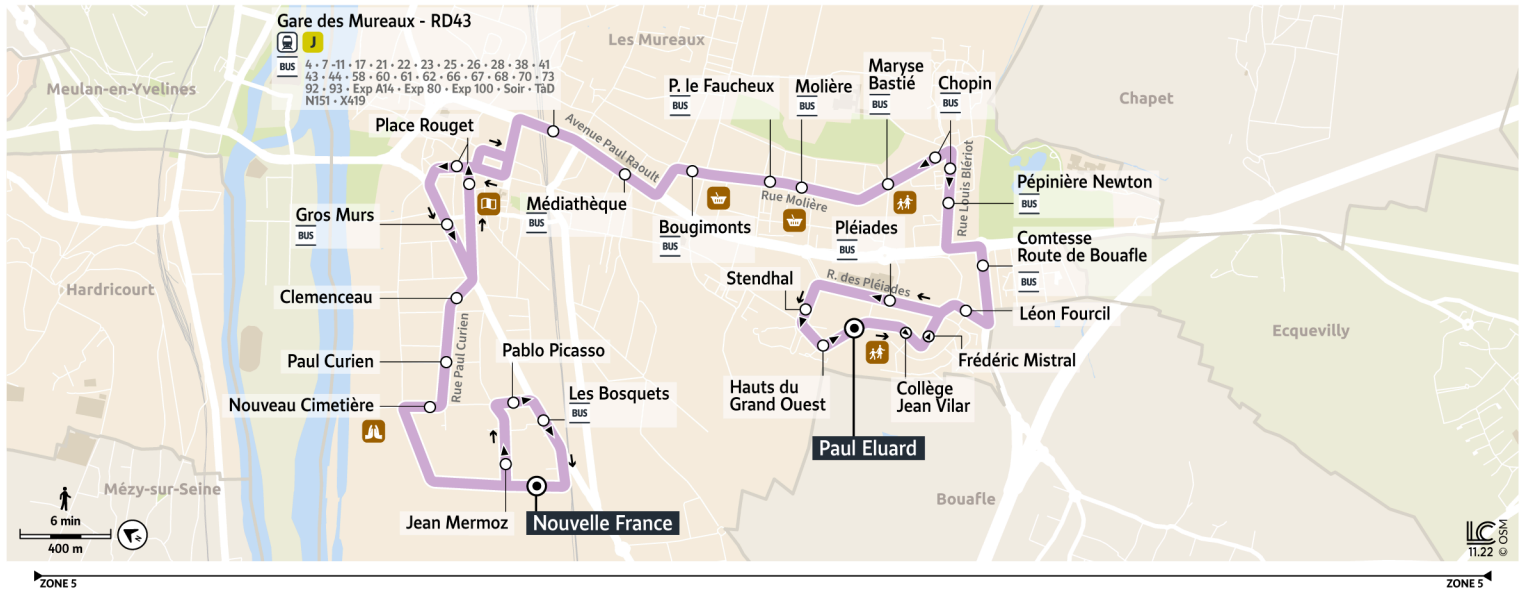

6

Direction : LES MUREAUX Nouvelle France

Horaires valables du 8 juillet au 1er septembre 2024

		Samedi												
LES MUREAUX	Paul Eluard	6:15	6:44	7:12	7:41	8:11	8:42	9:13	9:43	10:13	11:13	11:43	12:13	13:13
	Collège Jean Vilar	6:16	6:45	7:13	7:42	8:12	8:43	9:14	9:44	10:14	11:14	11:44	12:14	13:14
	Frédéric Mistral	6:17	6:46	7:14	7:43	8:13	8:44	9:15	9:45	10:15	11:15	11:45	12:15	13:15
	Léon Fourcil	6:17	6:46	7:14	7:43	8:13	8:44	9:15	9:45	10:15	11:15	11:45	12:15	13:15
	Comtesse Route de Bouafle	6:18	6:47	7:15	7:44	8:14	8:45	9:16	9:46	10:16	11:16	11:46	12:16	13:16
	Pépinière Newton	6:19	6:48	7:16	7:45	8:15	8:46	9:17	9:47	10:17	11:17	11:47	12:17	13:17
	Chopin	6:20	6:49	7:17	7:46	8:16	8:47	9:18	9:48	10:18	11:18	11:48	12:18	13:18
	Maryse Bastié	6:21	6:50	7:18	7:47	8:17	8:48	9:19	9:49	10:20	11:20	11:50	12:20	13:20
	Molière	6:22	6:51	7:19	7:48	8:18	8:49	9:20	9:50	10:21	11:21	11:51	12:21	13:21
	P. Le Faucheu	6:22	6:52	7:20	7:49	8:19	8:50	9:21	9:51	10:22	11:23	11:53	12:23	13:23
	Bougimonts	6:23	6:52	7:20	7:49	8:19	8:51	9:22	9:52	10:22	11:23	11:53	12:23	13:23
	Médiathèque	6:24	6:54	7:22	7:51	8:21	8:53	9:24	9:54	10:25	11:26	11:56	12:26	13:26
	Gare des Mureaux - RD 43	6:25	6:55	7:23	7:52	8:22	8:54	9:25	9:55	10:26	11:27	11:57	12:27	13:27
	Place Rouget	6:27	6:57	7:26	7:55	8:25	8:57	9:27	9:57	10:29	11:30	12:00	12:30	13:29
	Gros Murs	6:29	6:59	7:27	7:56	8:26	8:58	9:29	9:59	10:30	11:31	12:01	12:31	13:31
	Clemenceau	6:30	7:00	7:29	7:58	8:28	9:00	9:30	10:00	10:32	11:33	12:03	12:33	13:32
	Paul Curien	6:31	7:01	7:30	7:59	8:29	9:01	9:31	10:01	10:33	11:34	12:04	12:34	13:33
Nouveau Cimetière	6:32	7:02	7:31	8:00	8:30	9:02	9:32	10:02	10:34	11:35	12:05	12:35	13:34	
Jean Mermoz	6:34	7:05	7:34	8:03	8:33	9:04	9:34	10:04	10:36	11:37	12:07	12:37	13:36	
Pablo Picasso	6:35	7:06	7:35	8:04	8:34	9:05	9:35	10:05	10:37	11:38	12:08	12:38	13:37	
Les Bosquets	6:36	7:07	7:36	8:05	8:35	9:06	9:36	10:06	10:38	11:39	12:09	12:39	13:38	
Nouvelle France	6:37	7:08	7:37	8:06	8:36	9:07	9:37	10:07	10:39	11:40	12:10	12:40	13:39	

BON À SAVOIR

- A l'approche du véhicule, merci de faire signe au conducteur.
- Pour ne pas manquer le passage de votre bus, présentez-vous au moins 5 minutes avant l'horaire affiché.
- Nos conducteurs s'efforcent en permanence de respecter ces horaires. Les conditions de circulation peuvent toutefois causer occasionnellement des retards.