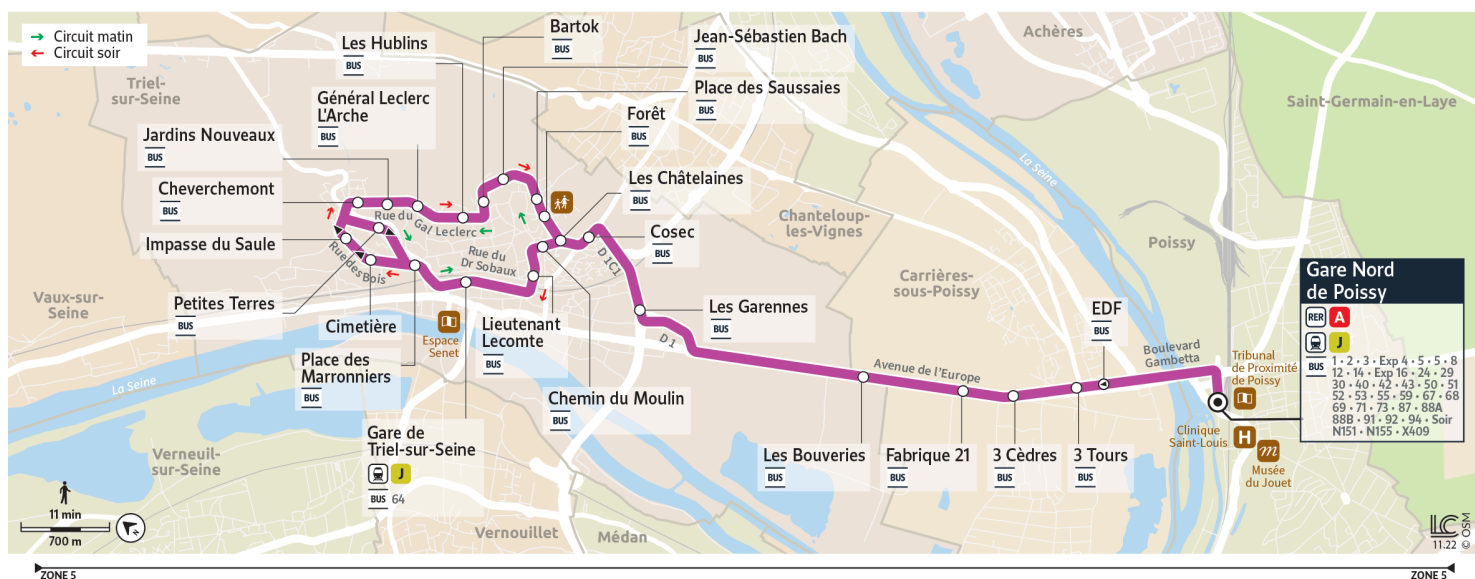

10

Direction :

Gare Nord de POISSY via Gare de TRIEL-SUR-SEINE
Circuit du matin

Horaires valables du 8 juillet au 1er septembre 2024

		Samedi						
POISSY	Gare Nord de Poissy - Quai C2	7:15	8:15	9:15	10:15	11:15	12:15	
	CARRIÈRES-SOUS-POISSY	EDF	7:18	8:18	9:18	10:18	11:18	12:18
		3 Tours	7:19	8:19	9:19	10:19	11:19	12:19
		3 Cèdres	7:19	8:19	9:19	10:19	11:19	12:19
		Fabrique 21	7:20	8:20	9:20	10:20	11:20	12:20
TRIEL-SUR-SEINE	Les Bouveries	7:22	8:22	9:22	10:22	11:22	12:22	
	Les Garennes	7:24	8:24	9:24	10:24	11:24	12:24	
	Cosec	7:26	8:26	9:26	10:26	11:26	12:26	
	Les Châtelaines	7:26	8:26	9:26	10:26	11:26	12:26	
	Forêt	7:26	8:26	9:26	10:26	11:26	12:26	
	Place des Saussaies	7:27	8:27	9:27	10:27	11:27	12:27	
	Jean-Sébastien Bach	7:27	8:27	9:27	10:27	11:28	12:28	
	Bartok	7:28	8:28	9:28	10:28	11:28	12:28	
	Les Hublins	7:29	8:29	9:29	10:29	11:29	12:29	
	Général Leclerc L'Arche	7:29	8:29	9:29	10:29	11:30	12:30	
	Jardins Nouveaux	7:30	8:30	9:30	10:30	11:31	12:31	
	Cheverchemont	7:30	8:30	9:30	10:30	11:31	12:31	
	Petites Terres	7:31	8:31	9:31	10:31	11:32	12:32	
	Place des Marronniers	7:33	8:33	9:33	10:33	11:34	12:34	
	Gare de Triel-sur-Seine	7:34	8:34	9:34	10:34	11:35	12:35	
	Lieutenant Lecomte	7:36	8:36	9:36	10:36	11:37	12:37	
	CARRIÈRES-SOUS-POISSY	Chemin du Moulin	7:37	8:37	9:37	10:37	11:38	12:38
Les Châtelaines		7:38	8:38	9:38	10:38	11:39	12:39	
Cosec		7:39	8:39	9:39	10:39	11:40	12:40	
Les Garennes		7:41	8:41	9:41	10:41	11:42	12:42	
Les Bouveries		7:43	8:43	9:43	10:43	11:44	12:44	
POISSY	Fabrique 21	7:45	8:45	9:45	10:45	11:46	12:46	
	3 Cèdres	7:46	8:46	9:46	10:46	11:47	12:47	
	3 Tours	7:47	8:47	9:47	10:47	11:48	12:48	
POISSY	Gare Nord de Poissy	7:50	8:50	9:50	10:50	11:51	12:51	