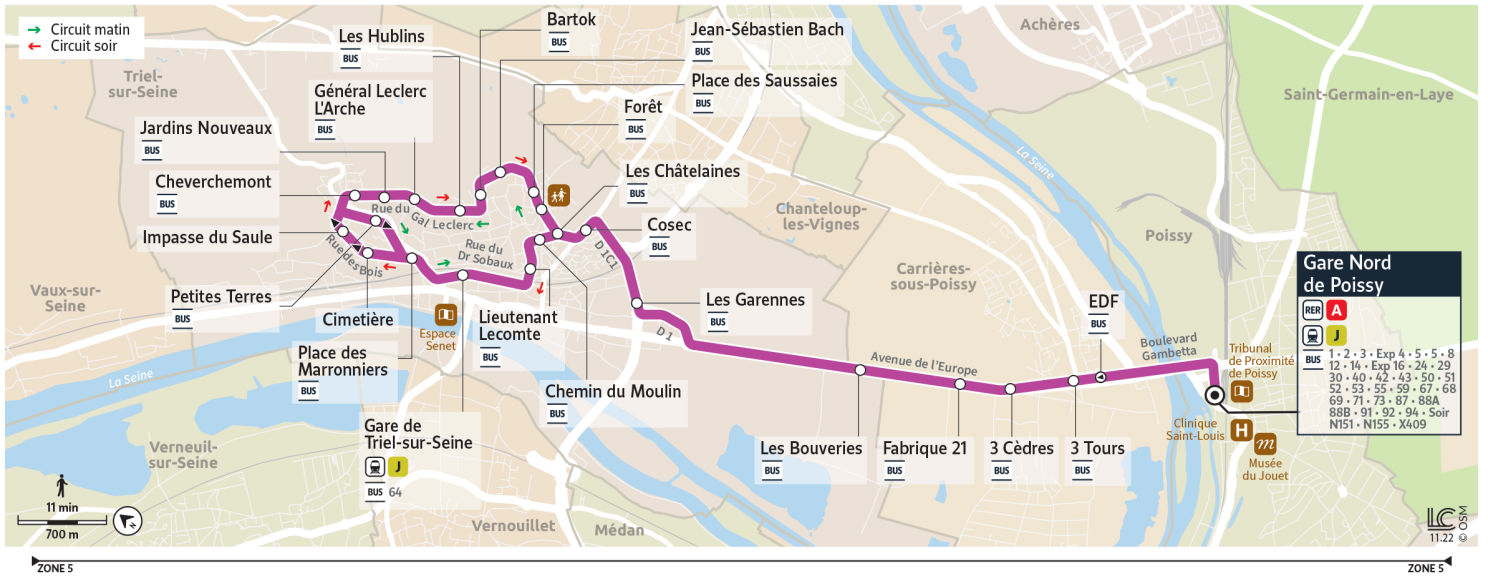

10

Direction :

Gare Nord de POISSY via Gare de TRIEL-SUR-SEINE
Circuit du soir

Horaires valables du 8 juillet au 1er septembre 2024