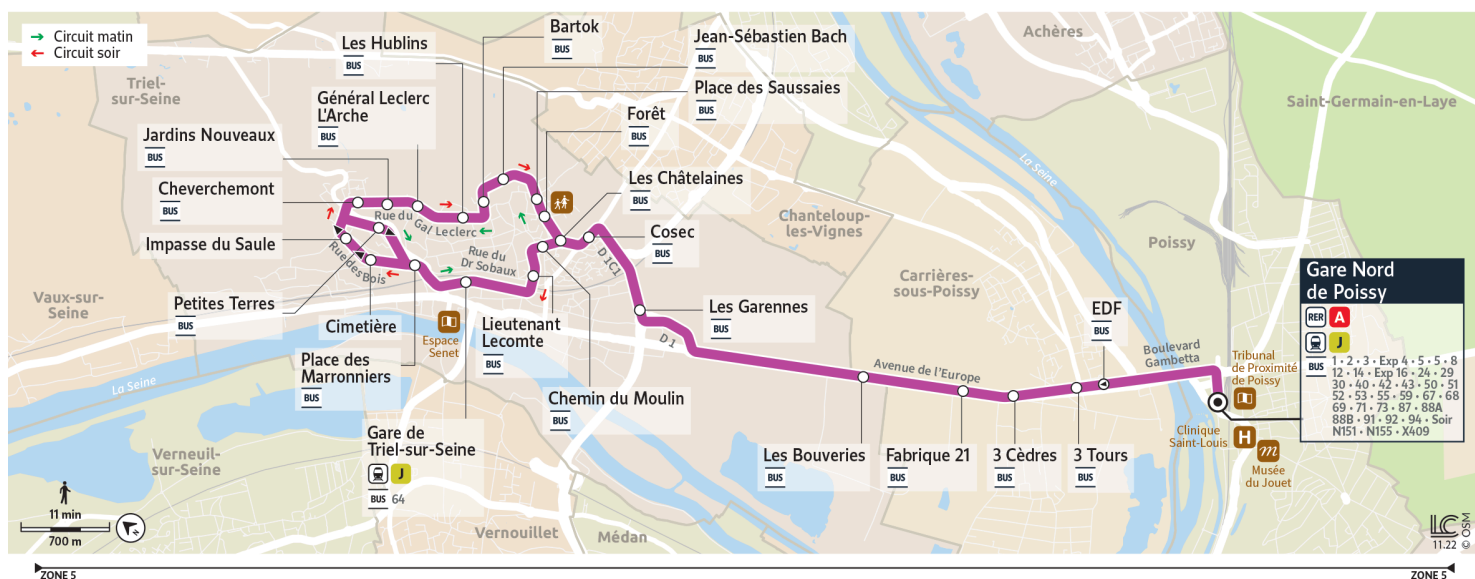

10

Direction :

Gare Nord de POISSY via Gare de TRIEL-SUR-SEINE Circuit du matin

Horaires valables du 8 juillet au 1er septembre 2024

Du lundi au vendredi

POISSY	Gare Nord de Poissy - Quai C2	5:30	5:55	6:20	6:38	7:08	7:30	8:05	8:34	8:55	9:55	10:55	11:55	12:55	13:55	14:55
CARRIÈRES-SOUS-POISSY	EDF	5:33	5:58	6:23	6:41	7:11	7:33	8:08	8:37	8:58	9:58	10:58	11:58	12:58	13:58	14:58
	3 Tours	5:34	5:59	6:24	6:42	7:12	7:34	8:09	8:38	8:59	9:59	10:59	11:59	12:59	13:59	14:59
	3 Cèdres	5:34	5:59	6:24	6:42	7:12	7:34	8:09	8:38	8:59	9:59	10:59	11:59	12:59	13:59	14:59
	Fabrique 21	5:35	6:00	6:25	6:43	7:13	7:35	8:10	8:39	9:00	10:00	11:00	12:00	13:00	14:00	15:00
TRIEL-SUR-SEINE	Les Bouveries	5:37	6:02	6:27	6:45	7:15	7:37	8:12	8:41	9:02	10:02	11:02	12:02	13:02	14:02	15:02
	Les Garennes	5:39	6:04	6:29	6:47	7:17	7:39	8:14	8:43	9:04	10:04	11:04	12:04	13:04	14:04	15:04
	Cosec	5:42	6:07	6:32	6:50	7:20	7:42	8:17	8:46	9:07	10:07	11:06	12:07	13:07	14:07	15:07
	Les Châtelaines	5:42	6:07	6:32	6:50	7:20	7:42	8:17	8:46	9:07	10:07	11:06	12:07	13:07	14:07	15:07
	Forêt	5:42	6:07	6:32	6:50	7:20	7:42	8:17	8:46	9:07	10:07	11:06	12:07	13:07	14:07	15:07
	Place des Saussaies	5:43	6:08	6:33	6:51	7:21	7:43	8:18	8:47	9:08	10:08	11:07	12:08	13:08	14:08	15:08
	Jean-Sébastien Bach	5:44	6:09	6:34	6:52	7:22	7:44	8:19	8:48	9:09	10:09	11:08	12:09	13:09	14:09	15:09
	Bartok	5:45	6:10	6:35	6:53	7:23	7:45	8:20	8:49	9:10	10:10	11:09	12:10	13:10	14:10	15:10
	Les Hublins	5:45	6:10	6:35	6:53	7:23	7:46	8:21	8:49	9:10	10:10	11:09	12:10	13:10	14:10	15:10
	Général Leclerc L'Arche	5:46	6:11	6:36	6:54	7:25	7:47	8:22	8:50	9:11	10:11	11:10	12:11	13:11	14:11	15:11
	Jardins Nouveaux	5:47	6:12	6:37	6:55	7:26	7:48	8:23	8:51	9:12	10:12	11:11	12:12	13:12	14:12	15:12
	Cheverchemont	5:48	6:13	6:38	6:56	7:26	7:49	8:24	8:52	9:13	10:13	11:12	12:13	13:13	14:13	15:13
	Petites Terres	5:48	6:13	6:38	6:56	7:27	7:50	8:25	8:52	9:13	10:13	11:12	12:13	13:13	14:13	15:13
	Place des Marronniers	5:51	6:16	6:41	6:59	7:30	7:53	8:28	8:55	9:16	10:16	11:15	12:16	13:16	14:16	15:16
	Gare de Triel-sur-Seine	5:52	6:17	6:42	7:00	7:31	7:54	8:29	8:56	9:17	10:17	11:16	12:17	13:17	14:17	15:17
	Lieutenant Lecomte	5:54	6:19	6:44	7:02	7:33	7:57	8:32	8:59	9:19	10:19	11:19	12:19	13:19	14:19	15:19
Chemin du Moulin	5:55	6:20	6:45	7:03	7:34	7:58	8:33	9:00	9:20	10:20	11:20	12:20	13:20	14:20	15:20	
Les Châtelaines	5:56	6:21	6:46	7:04	7:35	7:59	8:34	9:01	9:21	10:21	11:21	12:21	13:21	14:21	15:21	
Cosec	5:57	6:22	6:47	7:05	7:36	8:00	8:35	9:02	9:22	10:22	11:22	12:22	13:22	14:22	15:22	
Les Garennes	5:59	6:24	6:49	7:07	7:38	8:02	8:37	9:04	9:24	10:24	11:24	12:24	13:24	14:24	15:24	
Les Bouveries	6:01	6:26	6:51	7:09	7:40	8:04	8:39	9:06	9:26	10:26	11:26	12:26	13:26	14:26	15:26	
CARRIÈRES-SOUS-POISSY	Fabrique 21	6:03	6:28	6:53	7:11	7:42	8:06	8:41	9:08	9:28	10:28	11:28	12:28	13:28	14:28	15:28
	3 Cèdres	6:04	6:29	6:54	7:12	7:43	8:07	8:42	9:09	9:29	10:29	11:29	12:29	13:29	14:29	15:29
	3 Tours	6:05	6:30	6:55	7:13	7:44	8:08	8:43	9:10	9:30	10:30	11:30	12:30	13:30	14:30	15:30
POISSY	Gare Nord de Poissy	6:08	6:33	6:58	7:16	7:49	8:12	8:47	9:14	9:33	10:33	11:33	12:33	13:33	14:33	15:33