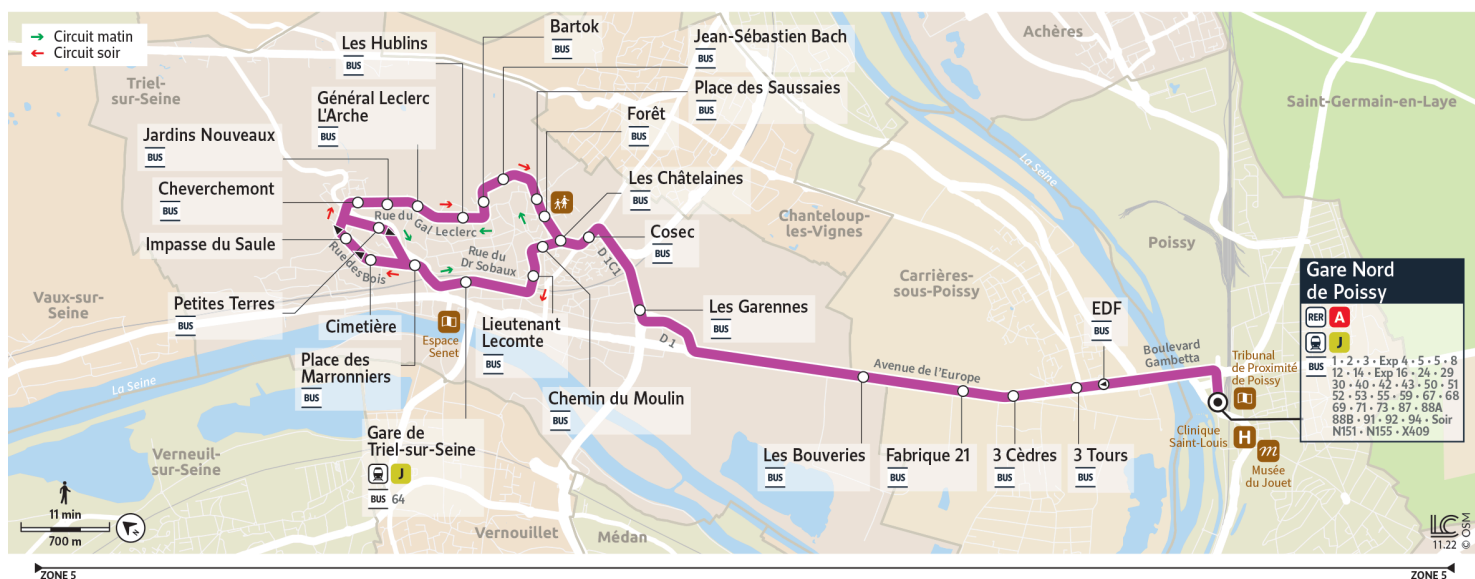

10

Direction :

Gare Nord de POISSY via Gare de TRIEL-SUR-SEINE Circuit du soir

Horaires valables du 8 juillet au 1er septembre 2024

Samedi

POISSY	Gare Nord de Poissy - Quai C2	13:55	14:55	15:55	16:55	17:55	18:55	19:45	20:55
CARRIÈRES-SOUS-POISSY	EDF	13:58	14:58	15:58	16:58	17:58	18:58	19:48	20:58
	3 Tours	13:59	14:59	15:59	16:59	17:59	18:59	19:49	20:59
	3 Cèdres	13:59	14:59	15:59	16:59	17:59	18:59	19:49	20:59
	Fabrique 21	14:00	15:00	16:00	17:00	18:00	19:00	19:50	21:00
	Les Bouveries	14:02	15:02	16:02	17:02	18:02	19:02	19:52	21:02
TRIEL-SUR-SEINE	Les Garennes	14:04	15:04	16:04	17:04	18:04	19:04	19:54	21:04
	Cosec	14:07	15:07	16:07	17:07	18:07	19:07	19:57	21:07
	Les Châtelaines	14:07	15:07	16:07	17:07	18:07	19:07	19:57	21:07
	Chemin du Moulin	14:08	15:08	16:08	17:08	18:08	19:08	19:58	21:08
	Lieutenant Lecomte	14:10	15:10	16:10	17:10	18:10	19:10	20:00	21:10
	Gare de Triel-sur-Seine	14:12	15:12	16:12	17:12	18:12	19:12	20:02	21:12
	Place des Marronniers	14:13	15:13	16:13	17:13	18:13	19:13	20:03	21:13
	Cimetière	14:14	15:14	16:14	17:14	18:14	19:14	20:04	21:14
	Impasse du Saule	14:15	15:15	16:15	17:15	18:15	19:15	20:05	21:15
	Cheverchemont	14:16	15:16	16:16	17:16	18:16	19:16	20:05	21:15
	Jardins Nouveaux	14:16	15:16	16:17	17:17	18:17	19:17	20:06	21:16
	Général Leclerc L'Arche	14:17	15:17	16:18	17:18	18:18	19:18	20:07	21:17
	Les Hublins	14:18	15:18	16:18	17:18	18:18	19:18	20:07	21:17
	Bartok	14:19	15:19	16:20	17:20	18:20	19:20	20:09	21:19
	Jean-Sébastien Bach	14:20	15:20	16:21	17:21	18:21	19:21	20:09	21:19
	Place des Saussaies	14:21	15:21	16:22	17:22	18:22	19:22	20:10	21:20
	Forêt	14:22	15:22	16:23	17:23	18:23	19:23	20:11	21:21
	Les Châtelaines	14:22	15:22	16:23	17:23	18:23	19:23	20:11	21:21
	Cosec	14:23	15:23	16:24	17:24	18:24	19:24	20:12	21:22
	Les Garennes	14:25	15:25	16:26	17:26	18:26	19:26	20:14	21:24
Les Bouveries	14:26	15:26	16:27	17:27	18:27	19:27	20:15	21:25	
CARRIÈRES-SOUS-POISSY	Fabrique 21	14:28	15:28	16:29	17:29	18:29	19:29	20:17	21:27
	3 Cèdres	14:29	15:29	16:30	17:30	18:30	19:30	20:18	21:28
	3 Tours	14:30	15:30	16:31	17:31	18:31	19:31	20:19	21:29
POISSY	Gare Nord de Poissy	14:33	15:33	16:34	17:34	18:34	19:34	20:22	21:32