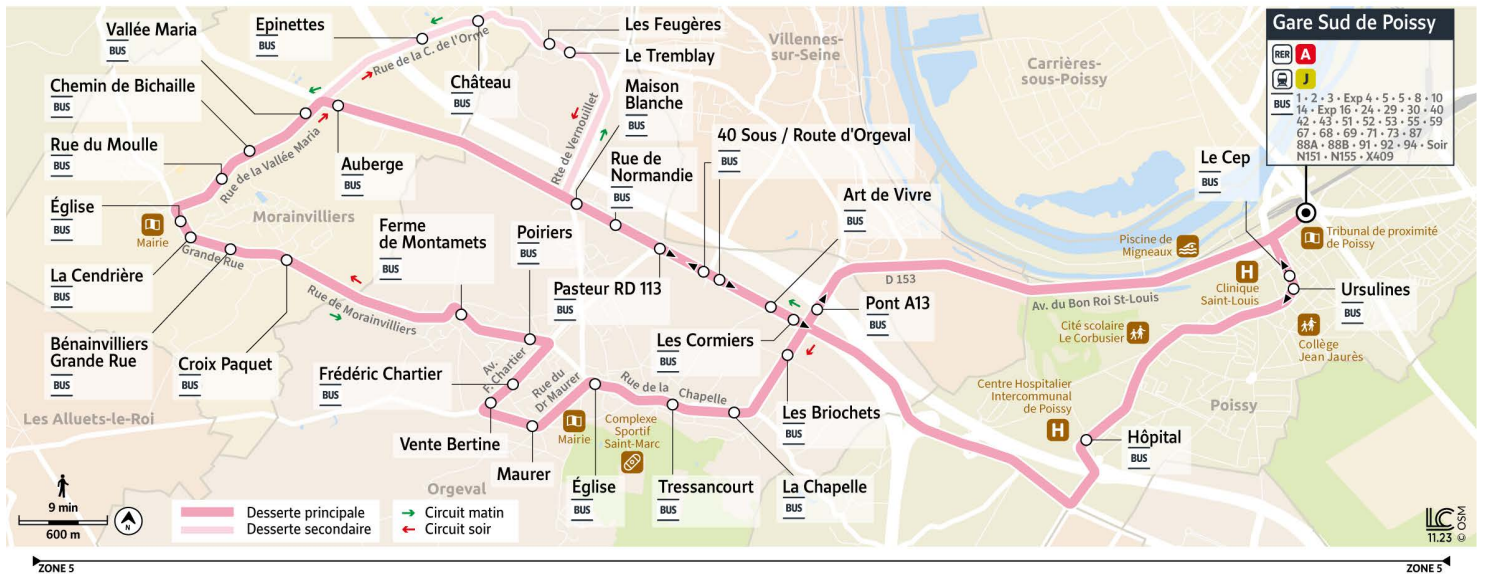

12

Direction :

Gare Sud de POISSY via ORGEVAL et MORAINVILLIERS Circuit du matin

Horaires valables du 8 juillet au 1er septembre 2024

		Du lundi au vendredi						
POISSY	Gare Sud de Poissy - Quai 1A	6:32	6:47	7:28	8:00	8:37	9:45	10:55
	Ursulines						9:50	11:00
	Hôpital						9:55	11:05
ORGEVAL	Art de Vivre	6:40	6:55	7:38	8:12	8:48	9:59	11:09
	40 Sous / Route d'Orgeval	6:41	6:56	7:39	8:13	8:49	10:00	11:10
	Rue de Normandie	6:42	6:58	7:41	8:14	8:51	10:02	11:12
	Maison Blanche	6:43	6:59	7:42	8:15	8:52	10:03	11:13
MORAINVILLIERS	Auberge	6:48	7:04	7:47	8:20	8:57	10:06	11:17
ORGEVAL	Le Tremblay							
	Les Feugères							
MORAINVILLIERS	Château							
	Épinettes							
	Vallée Maria							
	Chemin de Bichaille	6:50	7:06	7:49	8:22	8:59	10:08	11:19
	Rue du Moule	6:51	7:07	7:50	8:23	9:00	10:09	11:20
	Église	6:52	7:08	7:50	8:24	9:00	10:10	11:21
	La Cendrière	6:52	7:08	7:51	8:24	9:01	10:10	11:21
ORGEVAL	Bénainvilliers Grande Rue	6:53	7:09	7:51	8:25	9:01	10:11	11:22
	Croix Paquet	6:54	7:10	7:52	8:26	9:02	10:12	11:23
	Ferme de Montamets	6:57	7:13	7:55	8:29	9:05	10:15	11:26
	Poiriers	6:59	7:15	7:57	8:31	9:07	10:17	11:28
	Frédéric Chartier	7:00	7:16	7:58	8:32	9:08	10:18	11:29
ORGEVAL	Vente Bertine	7:00	7:17	7:59	8:33	9:08	10:19	11:30
	Maurer	7:01	7:18	8:00	8:35	9:09	10:21	11:31
	Église	7:03	7:20	8:02	8:37	9:11	10:23	11:33
	Tressancourt	7:05	7:22	8:04	8:39	9:13	10:25	11:34
	La Chapelle	7:06	7:23	8:05	8:40	9:14	10:26	11:35
	Les Briochets	7:08	7:25	8:07	8:42	9:17	10:29	11:38
POISSY	Hôpital					9:22	10:34	11:43
	Le Cep					9:27	10:39	11:48
ORGEVAL	Pont A13	7:09	7:26	8:09	8:44			
POISSY	Gare Sud de Poissy	7:20	7:41	8:25	9:00	9:29	10:41	11:50

Nos conducteurs s'efforcent en permanence de respecter ces horaires. Les conditions de circulation peuvent toutefois causer occasionnellement des retards.

12

Direction :

Gare Sud de POISSY via ORGEVAL et MORAINVILLIERS Circuit du matin