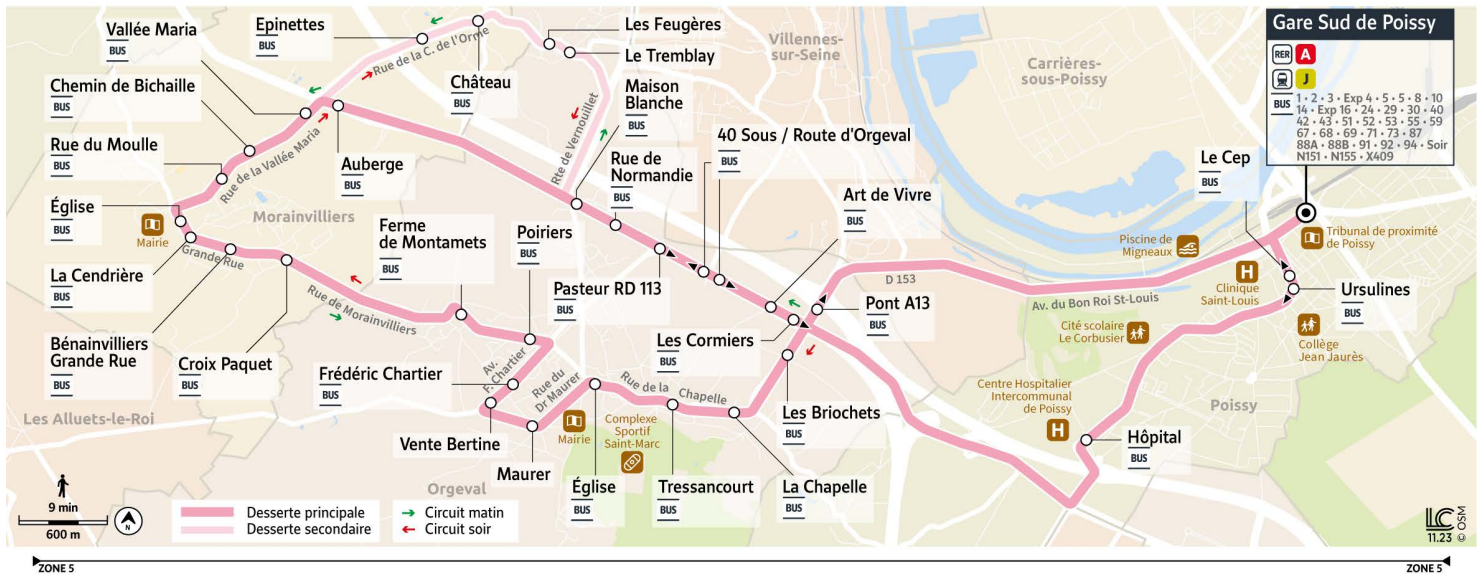

12

Direction :

Gare Sud de POISSY via ORGEVAL et MORAINVILLIERS Circuit du soir

Horaires valables du 8 juillet au 1er septembre 2024

Du lundi au vendredi

POISSY	Gare Sud de Poissy - Quai 1A	14:53	15:35	16:04	16:42	17:22	17:52	18:26	18:52
	Ursulines	14:58	15:40	16:09	16:47	17:28	17:58	18:32	18:57
	Hôpital	15:04	15:45	16:14	16:52	17:33	18:04	18:38	19:02
ORGEVAL	Les Briochets	15:09	15:50	16:19	16:57	17:39	18:09	18:43	19:07
	La Chapelle	15:11	15:53	16:21	17:00	17:41	18:11	18:45	19:09
	Tressancourt	15:12	15:54	16:22	17:01	17:42	18:12	18:46	19:10
	Église	15:14	15:56	16:24	17:03	17:44	18:14	18:48	19:12
	Maurer	15:16	15:58	16:26	17:05	17:46	18:16	18:50	19:14
	Vente Bertine	15:17	15:59	16:27	17:06	17:47	18:17	18:51	19:15
	Frédéric Chartier	15:18	16:00	16:28	17:07	17:48	18:18	18:52	19:16
	Poiriers	15:19	16:00	16:29	17:07	17:48	18:18	18:52	19:16
MORAINVILLIERS	Ferme de Montamets	15:21	16:02	16:31	17:09	17:50	18:20	18:54	19:18
	Croix Paquet	15:24	16:05	16:35	17:12	17:53	18:23	18:57	19:22
	Bénainvilliers Grande Rue	15:24	16:06	16:35	17:13	17:54	18:24	18:58	19:23
	La Cendrière	15:25	16:06	16:36	17:13	17:54	18:24	18:58	19:23
	Église	15:25	16:07	16:36	17:14	17:55	18:25	18:59	19:24
	Rue du Moule	15:25	16:07	16:37	17:14	17:55	18:25	18:59	19:24
	Chemin de Bichaille	15:27	16:08	16:39	17:15	17:56	18:26	19:00	19:25
	Auberge	15:28	16:09	16:40	17:16	17:57	18:27	19:01	19:26
	Vallée Maria								
ORGEVAL	Épinettes								
	Château								
	Les Feugères								
	Le Tremblay								
	Maison Blanche	15:34	16:14	16:46	17:23	18:04	18:33	19:07	19:32
	Rue de Normandie	15:35	16:15	16:47	17:24	18:05	18:34	19:08	19:33
	Pasteur RD 113	15:36	16:16	16:48	17:25	18:06	18:35	19:09	19:34
POISSY	40 Sous / Route d'Orgeval	15:37	16:17	16:48	17:26	18:07	18:36	19:10	19:35
	Art de Vivre	15:38	16:18	16:49	17:27	18:08	18:37	19:11	19:36
	Les Cormiers	15:39	16:19	16:50	17:28	18:09	18:38	19:12	19:37
	Hôpital	15:45		16:55					
ORGEVAL	Le Cep	15:50		17:00					
	Pont A13		16:19		17:28	18:09	18:38	19:12	19:37
POISSY	Gare Sud de Poissy	15:52	16:29	17:02	17:38	18:20	18:47	19:21	19:46