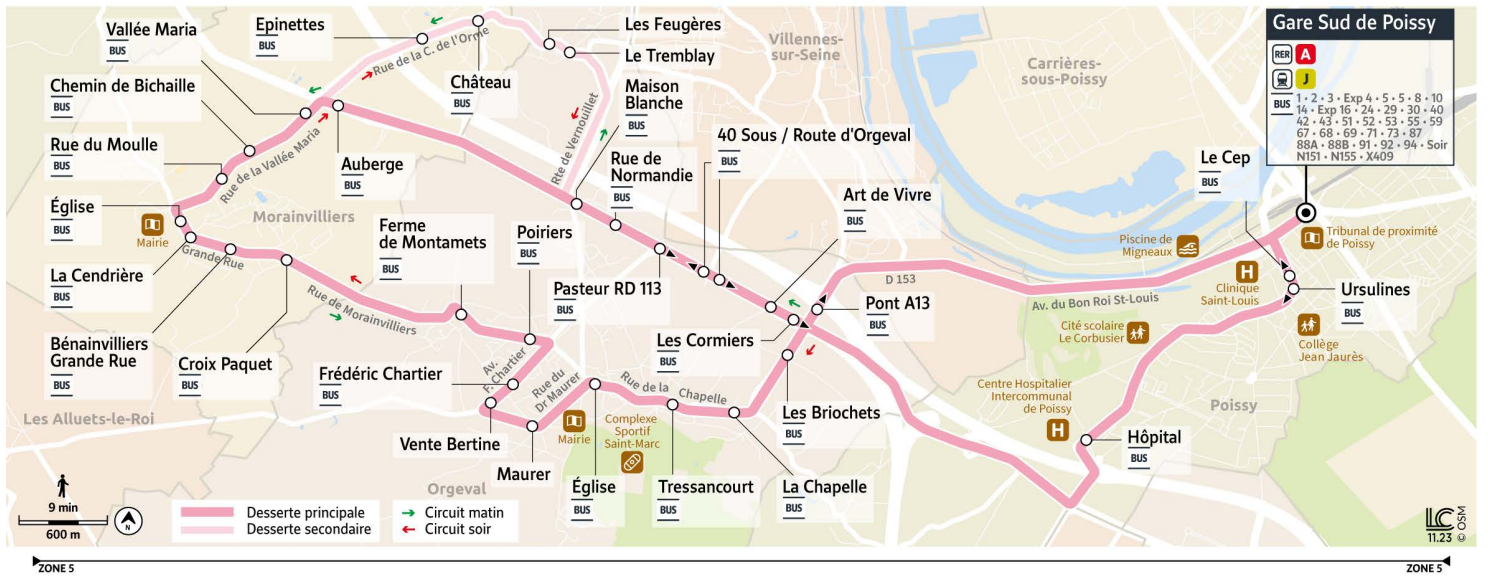

12

Direction :

Gare Sud de POISSY via ORGEVAL et MORAINVILLIERS Circuit du soir

Horaires valables du 8 juillet au 1er septembre 2024

		Samedi			
POISSY	Gare Sud de Poissy - Quai 1A	15:50	16:50	18:06	19:10
	Ursulines	15:56	16:55	18:11	19:16
	Hôpital	16:01	17:00	18:16	19:21
ORGEVAL	Les Briochets	16:06	17:05	18:21	19:26
	La Chapelle	16:08	17:08	18:23	19:29
	Tressancourt	16:09	17:09	18:24	19:30
	Église	16:11	17:11	18:26	19:32
	Maurer	16:13	17:13	18:28	19:34
	Vente Bertine	16:14	17:14	18:29	19:35
	Frédéric Chartier	16:15	17:15	18:30	19:36
	Poiriers	16:16	17:15	18:30	19:36
	Ferme de Montamets	16:18	17:17	18:32	19:38
MORAINVILLIERS	Croix Paquet	16:21	17:19	18:35	19:40
	Bénainvilliers Grande Rue	16:21	17:19	18:36	19:41
	La Cendrière	16:22	17:20	18:36	19:41
	Église	16:22	17:20	18:37	19:42
	Rue du Moulle	16:22	17:20	18:37	19:42
	Chemin de Bichaille	16:24	17:22	18:38	19:43
	Auberge	16:25	17:23	18:39	|
	Vallée Maria	|	|	|	19:44
	Épinettes	|	|	|	19:46
	Château	|	|	|	19:47
ORGEVAL	Les Feugères	|	|	|	19:48
	Le Tremblay	|	|	|	19:49
	Maison Blanche	16:32	17:29	18:45	19:53
	Rue de Normandie	16:33	17:30	18:46	19:54
	Pasteur RD 113	16:34	17:31	18:47	19:55
	40 Sous / Route d'Orgeval	16:35	17:32	18:48	19:56
	Art de Vivre	16:36	17:33	18:49	19:57
	Les Cormiers	16:37	17:34	18:50	19:57
POISSY	Hôpital	16:43	17:39	|	|
	Le Cep	16:48	17:44	|	|
ORGEVAL	Pont A13	|	|	18:50	19:58
POISSY	Gare Sud de Poissy	16:50	17:46	18:59	20:05

- Pas de service les dimanches et jours fériés.
- A l'approche du véhicule, merci de faire signe au conducteur.
- Pour ne pas manquer le passage de votre bus, présentez-vous au moins 5 minutes avant l'horaire affiché.
- Nos conducteurs s'efforcent en permanence de respecter ces horaires. Les conditions de circulation peuvent toutefois causer occasionnellement des retards.