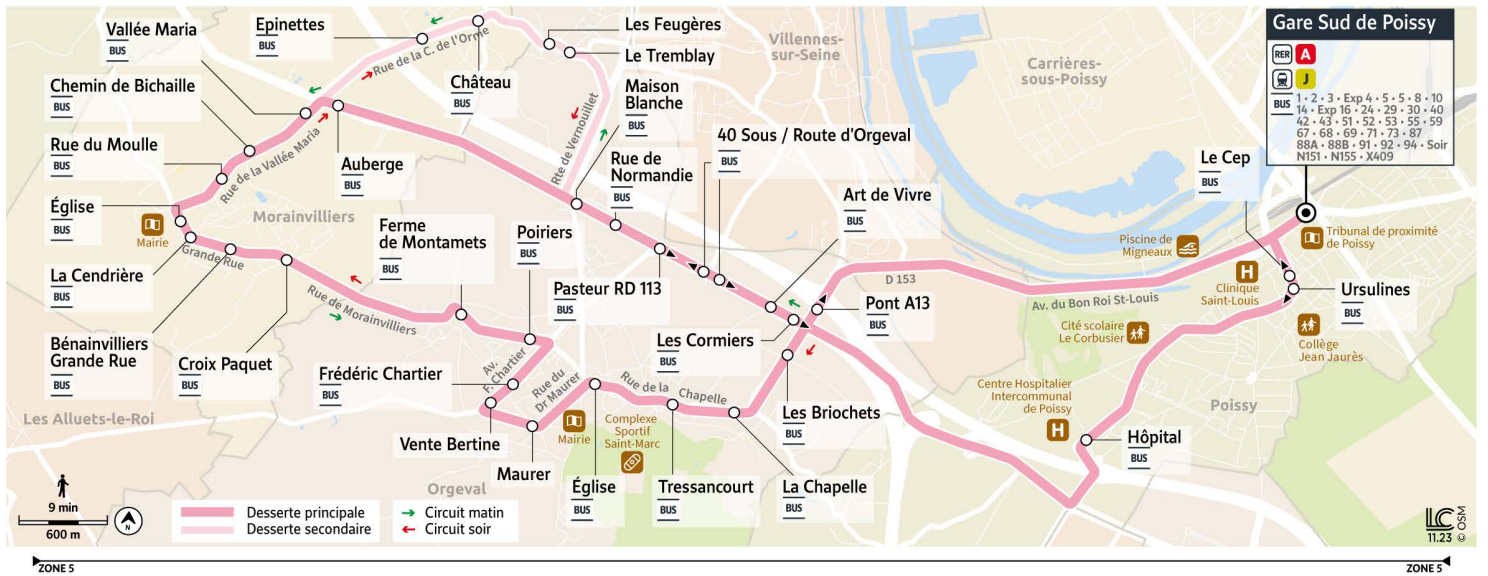

12

Direction :

Gare Sud de POISSY via ORGEVAL et MORAINVILLIERS Circuit du matin

Horaires valables du 8 juillet au 1er septembre 2024

		Du lundi au vendredi						
POISSY	Gare Sud de Poissy - Quai 1A	6:32	6:47	7:28	8:00	8:37	9:45	10:55
	Ursulines						9:50	11:00
	Hôpital						9:55	11:05
ORGEVAL	Art de Vivre	6:40	6:55	7:38	8:12	8:48	9:59	11:09
	40 Sous / Route d'Orgeval	6:41	6:56	7:39	8:13	8:49	10:00	11:10
	Rue de Normandie	6:42	6:58	7:41	8:14	8:51	10:02	11:12
	Maison Blanche	6:43	6:59	7:42	8:15	8:52	10:03	11:13
MORAINVILLIERS	Auberge	6:48	7:04	7:47	8:20	8:57	10:06	11:17
ORGEVAL	Le Tremblay							
	Les Feugères							
MORAINVILLIERS	Château							
	Épinettes							
	Vallée Maria							
	Chemin de Bichaille	6:50	7:06	7:49	8:22	8:59	10:08	11:19
	Rue du Moule	6:51	7:07	7:50	8:23	9:00	10:09	11:20
	Église	6:52	7:08	7:50	8:24	9:00	10:10	11:21
	La Cendrière	6:52	7:08	7:51	8:24	9:01	10:10	11:21
ORGEVAL	Bénainvilliers Grande Rue	6:53	7:09	7:51	8:25	9:01	10:11	11:22
	Croix Paquet	6:54	7:10	7:52	8:26	9:02	10:12	11:23
	Ferme de Montamets	6:57	7:13	7:55	8:29	9:05	10:15	11:26
	Poiriers	6:59	7:15	7:57	8:31	9:07	10:17	11:28
	Frédéric Chartier	7:00	7:16	7:58	8:32	9:08	10:18	11:29
ORGEVAL	Vente Bertine	7:00	7:17	7:59	8:33	9:08	10:19	11:30
	Maurer	7:01	7:18	8:00	8:35	9:09	10:21	11:31
	Église	7:03	7:20	8:02	8:37	9:11	10:23	11:33
	Tressancourt	7:05	7:22	8:04	8:39	9:13	10:25	11:34
	La Chapelle	7:06	7:23	8:05	8:40	9:14	10:26	11:35
	Les Briochets	7:08	7:25	8:07	8:42	9:17	10:29	11:38
POISSY	Hôpital					9:22	10:34	11:43
	Le Cep					9:27	10:39	11:48
ORGEVAL	Pont A13	7:09	7:26	8:09	8:44			
POISSY	Gare Sud de Poissy	7:20	7:41	8:25	9:00	9:29	10:41	11:50

Nos conducteurs s'efforcent en permanence de respecter ces horaires. Les conditions de circulation peuvent toutefois causer occasionnellement des retards.

12

Direction :

Gare Sud de POISSY via ORGEVAL et MORAINVILLIERS Circuit du matin