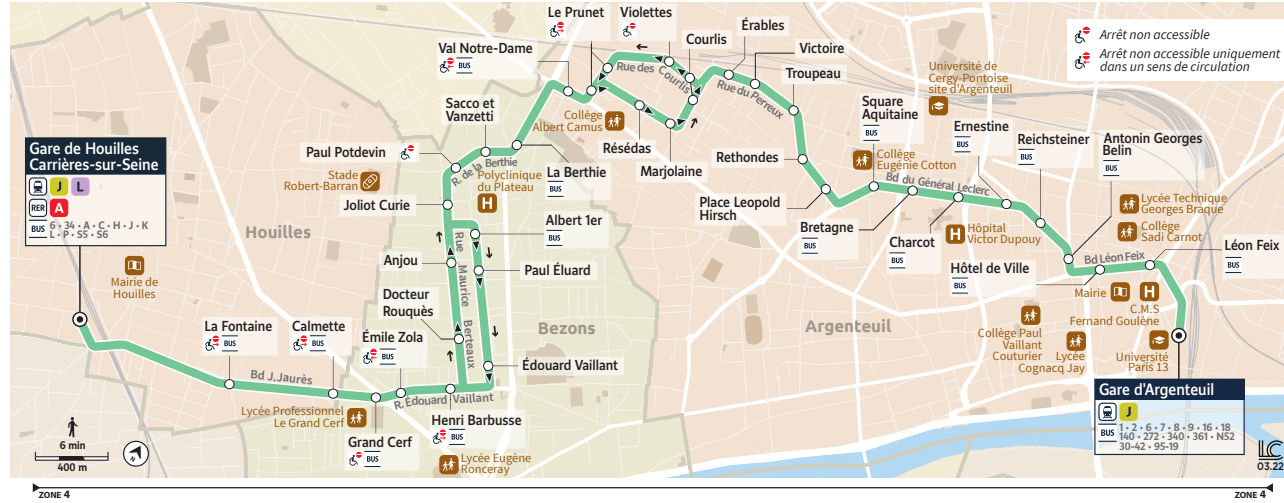

Ces horaires sont valables uniquement en période d'été

Gare d'ARGENTEUIL
Gare de HOUILLES - CARRIÈRES-SUR-SEINE

Horaires valables du 8 juillet au 1er septembre 2024 inclus

Île-de-France mobilités

Informations pratiques & points de vente

Contact

Keolis Argenteuil
Boucles de Seine
18 rue Jean Poulmarch
95100 ARGENTEUIL
01 80 98 44 42

@ARGBDS_IDFM

iledefrance-mobilites.fr
Application disponible sur :

Points de vente

- La liste des points de vente est disponible sur iledefrance-mobilites.fr > Actus > Argenteuil Boucles de Seine.

Bon à savoir

- Nos conducteurs s'efforcent en permanence de respecter ces horaires. Les conditions de circulation peuvent toutefois causer occasionnellement des retards.

21154 - 05/2024

4 **Gare de HOUILLES - CARRIÈRES-SUR-SEINE ← Gare d'ARGENTEUIL**