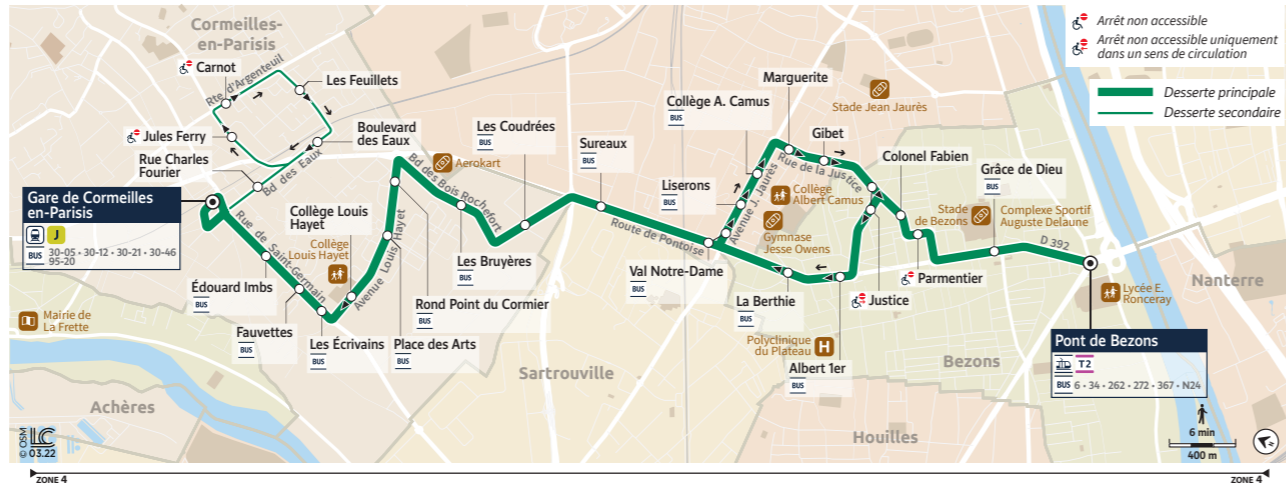

Ces horaires sont valables uniquement en période d'été

Gare de CORMEILLES-EN-PARISIS → **Pont de BEZONS**

Horaires valables du 8 juillet au 1er septembre 2024 inclus

Île-de-France
mobilités

3

Gare de CORMEILLES-EN-PARISIS ↔ **Pont de BEZONS**