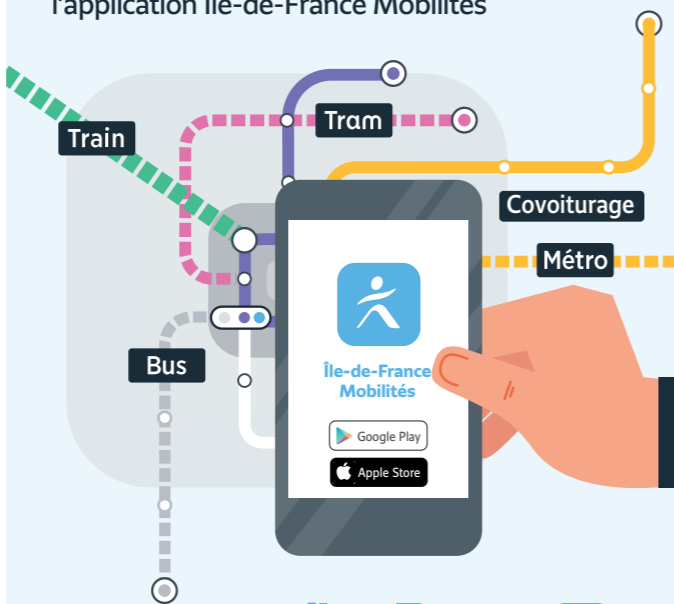

Bon à savoir

- Pas de service les dimanches et jours fériés.
- Nos conducteurs s'efforcent en permanence de respecter ces horaires. Les conditions de circulation peuvent toutefois causer occasionnellement des retards.

Itinéraires, horaires, rechargement de votre passe Navigo et info trafic :
déplacez vous en toute simplicité avec l'application Île-de-France Mobilités