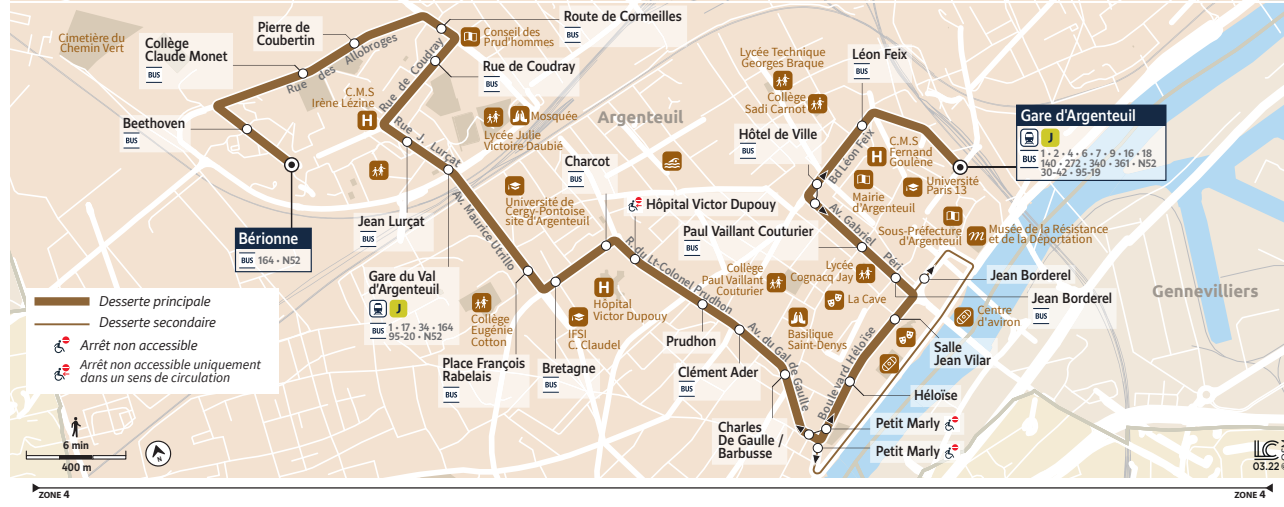

@ARGBDS\_IDFM

iledefrance-mobilités.fr  
Application disponible sur :

Points de vente

- La liste des points de vente est disponible sur [iledefrance-mobilités.fr](http://iledefrance-mobilités.fr) > Actus > Argenteuil Boucles de Seine.

Bon à savoir

- Nos conducteurs s'efforcent en permanence de respecter ces horaires. Les conditions de circulation peuvent toutefois causer occasionnellement des retards

21154 - 05/2024

8 ARGENTEUIL Bérionne ← Gare d'ARGENTEUIL

8 Gare d'ARGENTEUIL → ARGENTEUIL Bérionne

		Du lundi au vendredi																																
ARGENTEUIL	Gare d'Argenteuil	4:55	5:17	5:37	5:57	6:17	6:37	6:57	7:17	7:37	7:52	8:05	8:35	9:02	9:17	9:52	10:12	10:30	10:51	11:10	11:30	11:51	12:10	12:30	12:51	13:30	14:10	14:51	15:30	16:10	16:30	16:50	17:07	17:26
	Hôpital Victor Dupouy	5:09	5:31	5:51	6:11	6:31	6:51	7:11	7:31	7:51	8:06	8:19	8:49	9:16	9:31	10:06	10:26	10:44	11:05	11:24	11:44	12:05	12:24	12:44	13:05	13:44	14:24	15:05	15:44	16:24	16:44	17:04	17:21	17:40
	Gare du Val d'Argenteuil	5:13	5:35	5:55	6:15	6:35	6:55	7:15	7:37	7:57	8:12	8:25	8:55	9:22	9:37	10:12	10:32	10:50	11:11	11:30	11:50	12:11	12:30	12:50	13:11	13:50	14:30	15:11	15:50	16:30	16:50	17:09	17:26	17:45
Bérionne		5:20	5:42	6:02	6:22	6:42	7:02	7:22	7:45	8:05	8:20	8:33	9:03	9:30	9:45	10:20	10:40	10:58	11:19	11:38	11:58	12:19	12:38	12:58	13:19	13:58	14:38	15:19	15:58	16:38	16:58	17:17	17:34	17:53