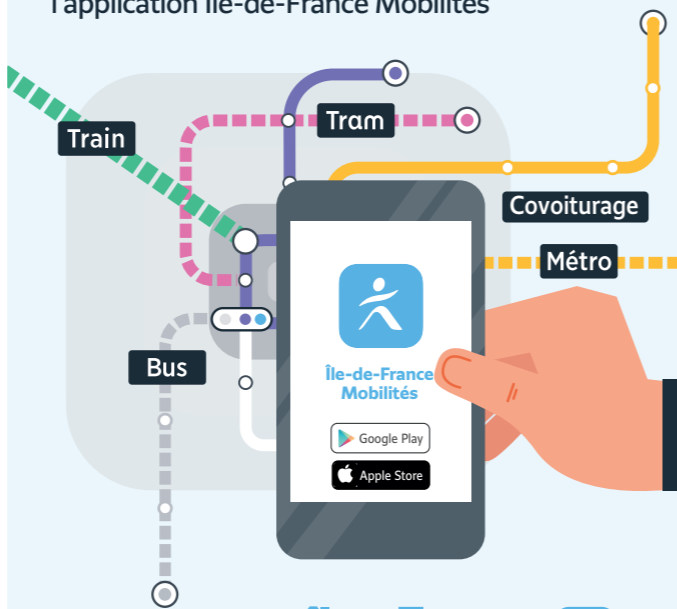

Itinéraires, horaires, rechargement de votre passe Navigo et info trafic :

déplacez vous en toute simplicité avec l'application Île-de-France Mobilités

ÎledeFrance
mobilités

PAS DE MONNAIE ?

Pour acheter votre ticket par SMS*

1 SMS = 1 TICKET BUS

Envoyer **ARGBDS** au **93100**

2,50€ + coût éventuel du SMS pour les abonnements mobiles ne comprenant pas les SMS illimités (prix du ticket débité sur votre facture téléphonique)

Valable 1 heure sans correspondance
Service disponible avec les opérateurs Bouygues Telecom, Orange, SFR et Free