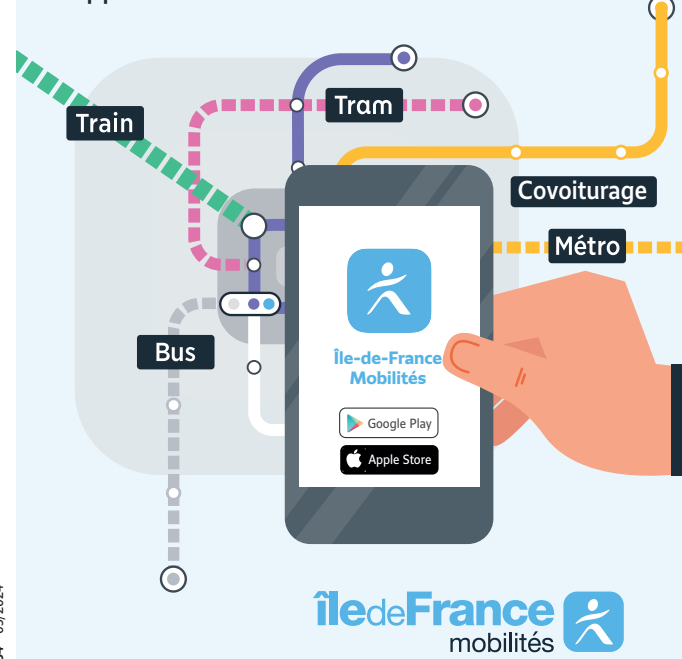

Dimanche et jours fériés	
ARGENTEUIL Gare d'Argenteuil	6:58 7:58 8:58 9:58 10:28 10:58 11:28 11:58 12:28 12:58 13:28 13:58 14:28 14:58 15:28 15:58 16:28 16:58 17:28 17:58 18:28 18:58 19:28 19:58 20:28 20:58 21:28 21:58
Pont Blanc	7:01 8:01 9:01 10:01 10:31 11:01 11:31 12:01 12:31 13:01 13:31 14:01 14:31 15:01 15:31 16:01 16:31 17:01 17:31 18:01 18:31 19:01 19:31 20:01 20:31 21:01 21:31 22:01
Clovières	7:01 8:01 9:01 10:01 10:31 11:01 11:31 12:01 12:31 13:01 13:31 14:01 14:31 15:01 15:31 16:01 16:31 17:01 17:31 18:01 18:31 19:01 19:31 20:01 20:31 21:01 21:31 22:01
Châtaigniers	7:04 8:04 9:04 10:04 10:34 11:04 11:34 12:04 12:34 13:04 13:34 14:04 14:34 15:04 15:34 16:04 16:34 17:04 17:34 18:04 18:34 19:04 19:34 20:04 20:34 21:04 21:34 22:04
Champagne Roussillon	7:07 8:07 9:07 10:07 10:37 11:07 11:37 12:07 12:37 13:07 13:37 14:07 14:37 15:07 15:37 16:07 16:37 17:07 17:37 18:07 18:37 19:07 19:37 20:07 20:37 21:07 21:37 22:07

Itinéraires, horaires, rechargement de votre passe Navigo et info trafic : déplacez vous en toute simplicité avec l'application Île-de-France Mobilités