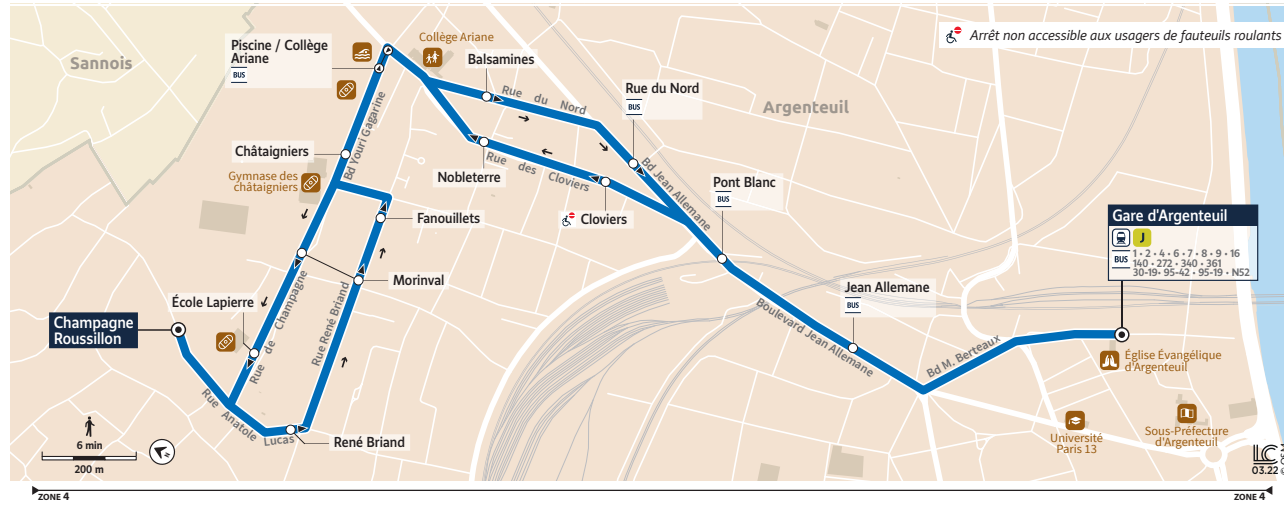

Ces horaires sont valables uniquement en période d'été

ARGENTEUIL
Champagne Roussillon

Horaires valables du 8 juillet au 1er septembre 2024 incl

Informations pratiques & points de vente

Contact

Keolis Argenteuil
Boucles de Seine
18 rue Jean Poulmarch
95100 ARGENTEUIL
01 80 98 44 42

@ARGBDS_IDFM

iledefrance-mobilites.fr
Application disponible sur :

Points de vente

- La liste des points de vente est disponible sur iledefrance-mobilites.fr > Actus > Argenteuil Boucles de Seine.

Bon à savoir

- Nos conducteurs s'efforcent en permanence de respecter ces horaires. Les conditions de circulation peuvent toutefois causer occasionnellement des retards.

21154 - 05/2024

18 **ARGENTEUIL Champagne Roussillon ↔ Gare d'ARGENTEUIL**