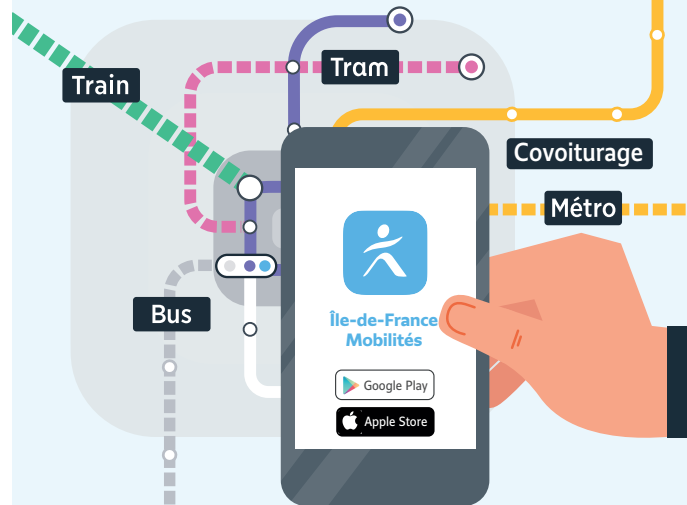

Dimanche et jours fériés																			
ARGENTEUIL	Marché des Côteaux	7:00	8:00	9:00	10:00	11:00	12:00	13:00	13:30	14:00	14:30	15:00	15:30	16:00	16:30	17:00	17:30	18:00	18:30	19:00	19:30
	Jean Lurçat	7:04	8:06	9:06	10:06	11:06	12:06	13:06	13:36	14:06	14:36	15:06	15:36	16:06	16:36	17:06	17:36	18:06	18:36	19:04	19:34
	Gare du Val d'Argenteuil	7:05	8:07	9:07	10:07	11:07	12:07	13:07	13:37	14:07	14:37	15:07	15:37	16:07	16:37	17:07	17:37	18:07	18:37	19:05	19:35
	Square Aquitaine	7:07	8:09	9:09	10:09	11:09	12:09	13:09	13:39	14:09	14:39	15:09	15:39	16:09	16:39	17:09	17:39	18:09	18:39	19:07	19:37
BEZONS	Marseillaise	7:11	8:13	9:13	10:13	11:13	12:13	13:13	13:43	14:13	14:43	15:13	15:43	16:13	16:43	17:13	17:43	18:13	18:43	19:11	19:41
	Pont de Bezons	7:21	8:25	9:25	10:25	11:25	12:25	13:25	13:55	14:25	14:55	15:25	15:55	16:25	16:55	17:25	17:55	18:25	18:55	19:21	19:51

Itinéraires, horaires, rechargement de votre passe Navigo et info trafic : déplacez vous en toute simplicité avec l'application Île-de-France Mobilités