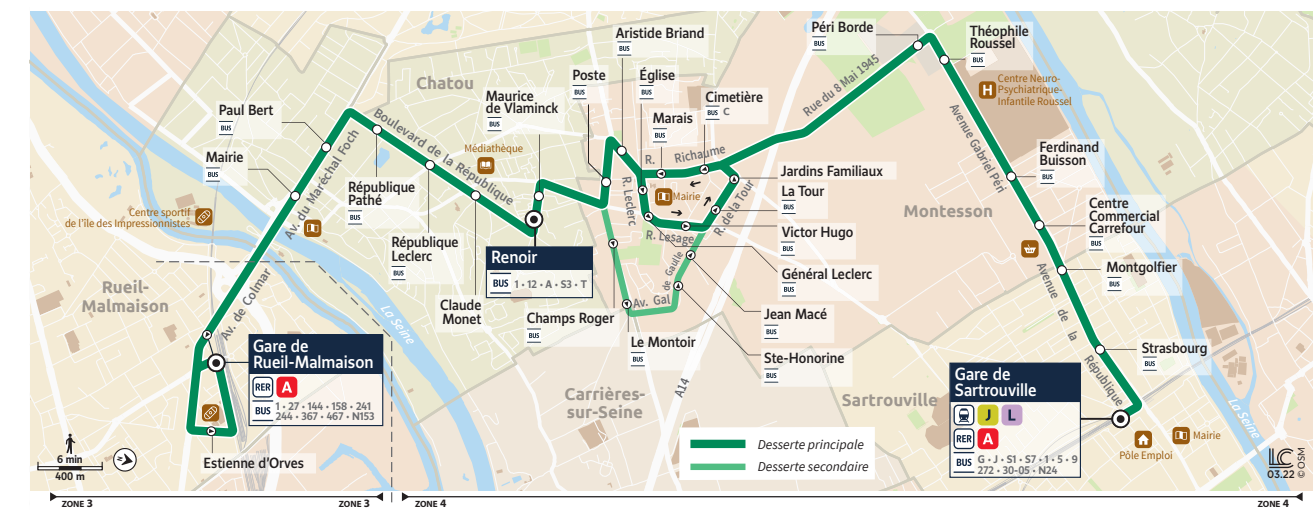

Ces horaires sont valables uniquement en période d'été

Gare de SARTROUVILLE  
Gare de RUEIL-MALMAISON

Horaires valables du 8 juillet au 1er septembre 2024 inclus

ÎledeFrance  
mobilités

**B** Gare de RUEIL-MALMAISON ↔ Gare de SARTROUVILLE