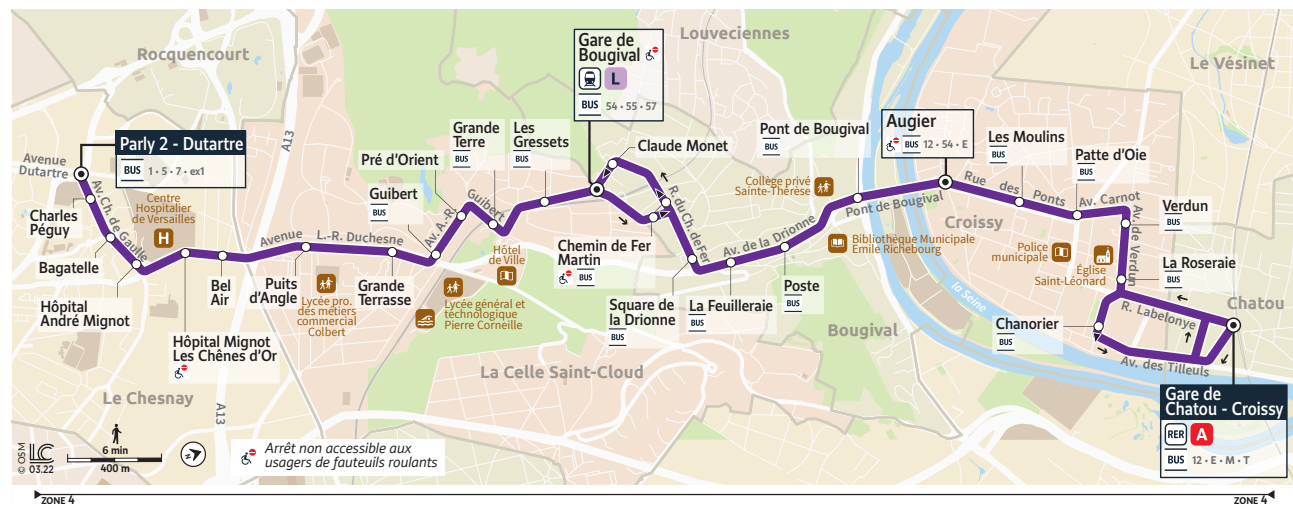

#### Points de vente

- La liste des points de vente est disponible sur [iledefrance-mobilites.fr](http://iledefrance-mobilites.fr) > Actus > Argenteuil Boucles de Seine.

# Pour recharger votre passe Navigo, ne touchez qu'un seul écran : celui de votre téléphone

Évitons de passer à la borne. Rechargeons avec l'application Île-de-France Mobilités.

2114 - 05/2024

D

LE CHESNAY-ROCQUENCOURT Parly 2 - Dutartre ← Gare de CHATOU - CROISSY

D

LE CHESNAY-ROCQUENCOURT Parly 2 - Dutartre → Gare de CHATOU - CROISSY

Table with columns for departure/arrival times and rows for stations: LE CHESNAY-ROCQUENCOURT, LA CELLE-SAINT-CLOUD, BOUGIVAL, CROISSY-SUR-SEINE, CHATOU. Includes sub-headers 'Du lundi au vendredi' and 'Samedi'.

Table with columns for departure/arrival times and rows for stations: LE CHESNAY-ROCQUENCOURT, LA CELLE-SAINT-CLOUD, BOUGIVAL, CROISSY-SUR-SEINE, CHATOU. Includes sub-header 'Samedi'.