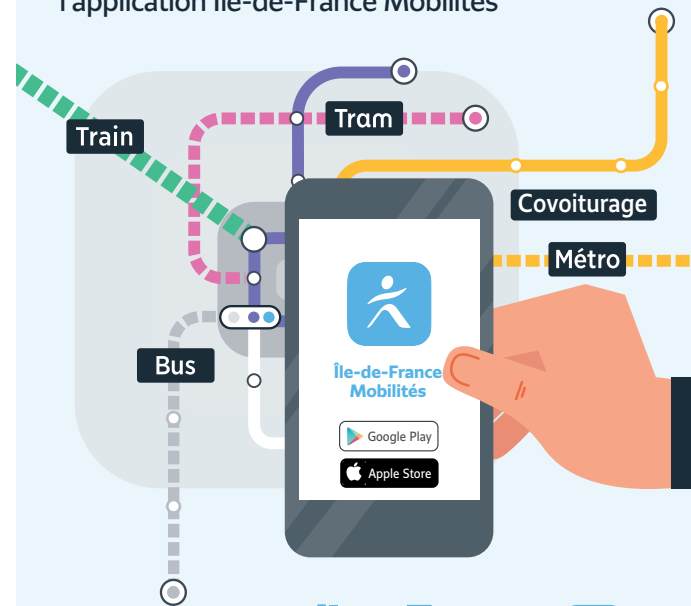

Itinéraires, horaires, rechargement de votre passe Navigo et info trafic : déplacez vous en toute simplicité avec l'application Île-de-France Mobilités