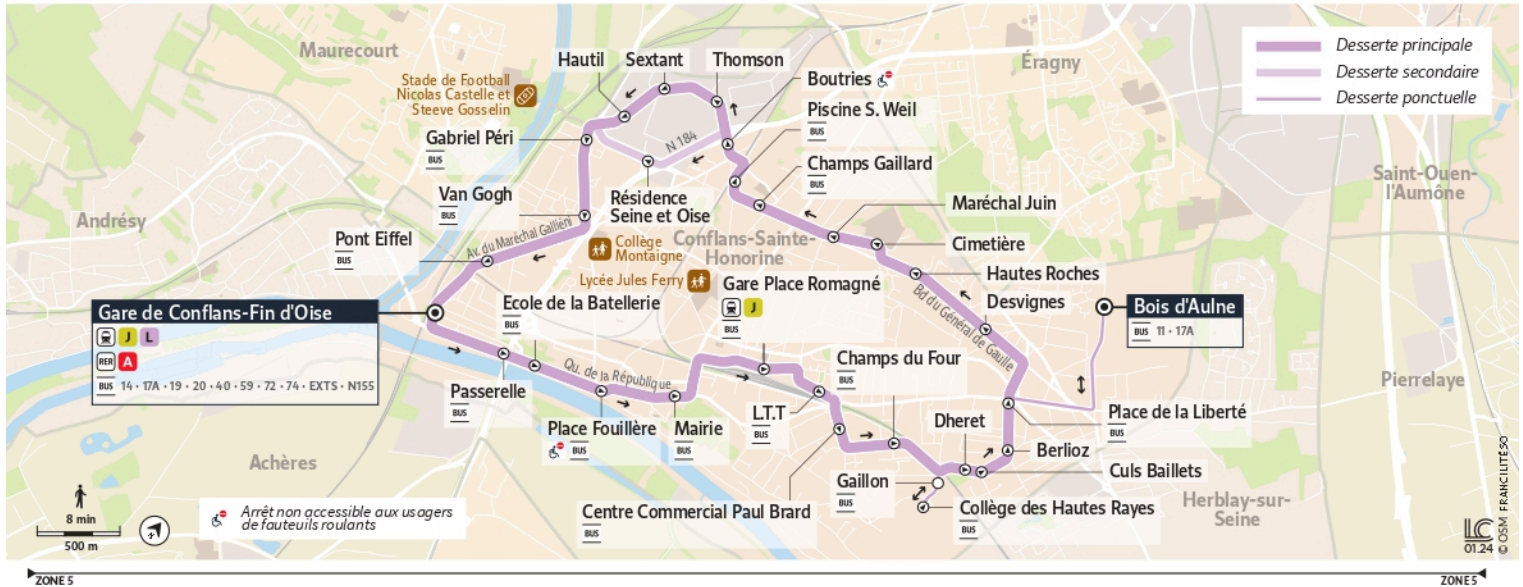

17B

Direction :
Gare de Conflans Fin d'Oise

17B

Gare de Conflans Fin d'Oise ↔ Gare Place Romagné

Horaires valables

du 8 Juillet au 1er Septembre 2024

Du lundi au vendredi

CONFLANS-SAINTE-HONORINE	Du lundi au vendredi																																																																																																																																																																																																						
	Gare de Conflans Fin d'Oise	Ecole de la Batellerie	Place Fouillère	Clos de Rome	Fosse du Moulin	Relais Sainte Honorine	Sente des Laveuses Haut	Marcel Pagnol	Plateau du Moulin	Mairie	Collège des Hautes Rayes	Champs du Four	Centre Commercial Paul Brard	Gare de Conflans Romagné	Centre Commercial Paul Brard	Gaillon	Dheret	Berlioz	Place de la Liberté	Hautes Roches	Maréchal Juin	Piscine S. Weil	Thomson	Hautil	Résidence Seine et Oise	Gabriel Péri	Gare de Conflans Fin d'Oise																																																																																																																																																																												
	14:25	14:27	14:28							14:30				14:38	14:40		14:42	14:43	14:44	14:47	14:49	14:51	14:52	14:55		14:56	15:02	15:25	15:27	15:28												15:30	15:33		15:34	16:02	15:55	15:57	15:58								16:00				16:08	16:10		16:12	16:13	16:14	16:17	16:19	16:21	16:22	16:25		16:26	16:32	16:25	16:27	16:28							16:30				16:38	16:40		16:42	16:43	16:44	16:47	16:49	16:51	16:52	16:55		16:56	17:02	16:45	16:47	16:48							16:50				16:58	17:00		17:02	17:03	17:04	17:07	17:09	17:11	17:12	17:15		17:16	17:22	17:10	17:12	17:13							17:15				17:23	17:25		17:27	17:28	17:29	17:32	17:34	17:36	17:37	17:40		17:41	17:47	17:30	17:32	17:33							17:35				17:43	17:45		17:47	17:48	17:49	17:52	17:54	17:56	17:57	18:00		18:01	18:07	17:55	17:57	17:58							18:00				18:08	18:10		18:12

@CPConflu_IDFM

Francillette Seine et Oise
ZAC du Vert Galant
13 rue de la Tréate
95 310 Saint-Ouen-l'Aumône
01 34 42 75 15

iledefrance-mobilites.fr
Application disponible sur :