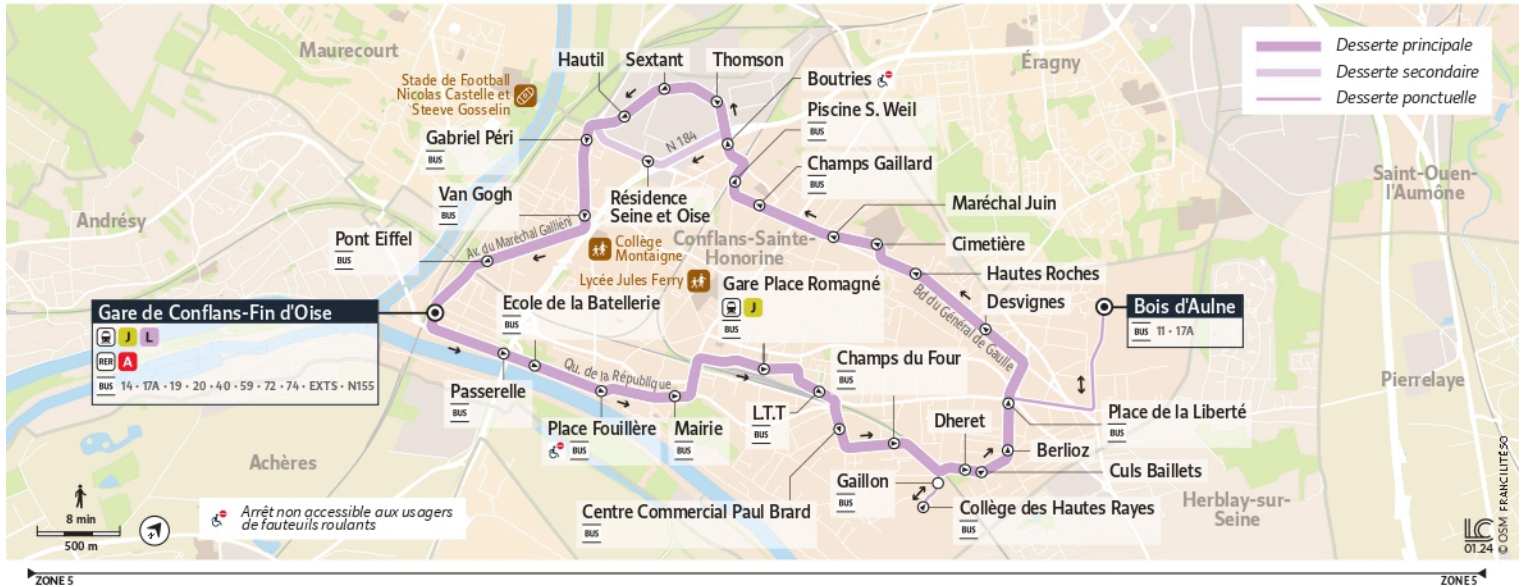

17B

Direction :
Gare de Conflans Fin d'Oise

17B Gare de Conflans Fin d'Oise ↔ Gare Place Romagné

Horaires valables

du 8 Juillet au 1er Septembre 2024

		Samedi											
CONFLANS-SAINTE-HONORINE	Gare de Conflans Fin d'Oise	7:45	8:45	9:45	11:05	12:05	13:05	14:05	15:05	16:05	17:25	18:25	19:25
	Ecole de la Batellerie	7:47	8:47	9:47	11:07	12:07	13:07	14:07	15:07	16:07	17:27	18:27	19:27
	Place Fouillère	7:48	8:48	9:48	11:08	12:08	13:08	14:08	15:08	16:08	17:28	18:28	19:28
	Clos de Rome	7:50	8:50	9:50	11:10	12:10	13:10	14:10	15:10	16:10	17:30	18:30	19:30
	Fosse du Moulin	7:51	8:51	9:51	11:11	12:11	13:11	14:11	15:11	16:11	17:31	18:31	19:31
	Relais Sainte Honorine	7:54	8:54	9:54	11:14	12:14	13:14	14:14	15:14	16:14	17:34	18:34	19:34
	Sente des Laveuses Haut	7:56	8:56	9:56	11:16	12:16	13:16	14:16	15:16	16:16	17:36	18:36	19:36
	Marcel Pagnol	7:57	8:57	9:57	11:17	12:17	13:17	14:17	15:17	16:17	17:37	18:37	19:37
	Plateau du Moulin	7:58	8:58	9:58	11:18	12:18	13:18	14:18	15:18	16:18	17:38	18:38	19:38
	Mairie	|	|	|	|	|	|	|	|	|	|	|	|
	Collège des Hautes Rayes	8:00	9:00	10:00	11:20	12:20	13:20	14:20	15:20	16:20	17:40	18:40	19:40
	Champs du Four	8:02	9:02	10:02	11:22	12:22	13:22	14:22	15:22	16:22	17:42	18:42	19:42
	Centre Commercial Paul Brard	8:04	9:04	10:04	11:24	12:24	13:24	14:24	15:24	16:24	17:44	18:44	19:44
	Gare de Conflans Romagné	8:08	9:08	10:08	11:28	12:28	13:28	14:28	15:28	16:28	17:48	18:48	19:48
	Centre Commercial Paul Brard	8:10	9:10	10:10	11:30	12:30	13:30	14:30	15:30	16:30	17:50	18:50	19:50
	Gaillon	7:59	8:59	9:59	11:19	12:19	13:19	14:19	15:19	16:19	17:39	18:39	19:39
	Dheret	8:12	9:12	10:12	11:32	12:32	13:32	14:32	15:32	16:32	17:52	18:52	19:52
	Berlioz	8:13	9:13	10:13	11:33	12:33	13:33	14:33	15:33	16:33	17:53	18:53	19:53
	Place de la Liberté	8:14	9:14	10:14	11:34	12:34	13:34	14:34	15:34	16:34	17:54	18:54	19:54
	Hautes Roches	8:17	9:17	10:17	11:37	12:37	13:37	14:37	15:37	16:37	17:57	18:57	19:57
	Maréchal Juin	8:19	9:19	10:19	11:39	12:39	13:39	14:39	15:39	16:39	17:59	18:59	19:59
	Piscine S. Weil	8:21	9:21	10:21	11:41	12:41	13:41	14:41	15:41	16:41	18:01	19:01	20:01
	Thomson	8:23	9:23	10:23	11:43	12:43	13:43	14:43	15:43	16:43	18:03	19:03	20:03
Hautil	8:25	9:25	10:25	11:45	12:45	13:45	14:45	15:45	16:45	18:05	19:05	20:05	
Résidence Seine et Oise	|	|	|	|	|	|	|	|	|	|	|	|	
Gabriel Péri	8:26	9:26	10:26	11:46	12:46	13:46	14:46	15:46	16:46	18:06	19:06	20:06	
Gare de Conflans Fin d'Oise	8:32	9:32	10:32	11:52	12:52	13:52	14:52	15:52	16:52	18:12	19:12	20:12	

@CPConflu_IDFM

Francilitté Seine et Oise
ZAC du Vert Galant
13 rue de la Tréate
95 310 Saint-Ouen-L'Aumône
01 34 42 75 15

iledefrance-mobilites.fr
Application disponible sur :