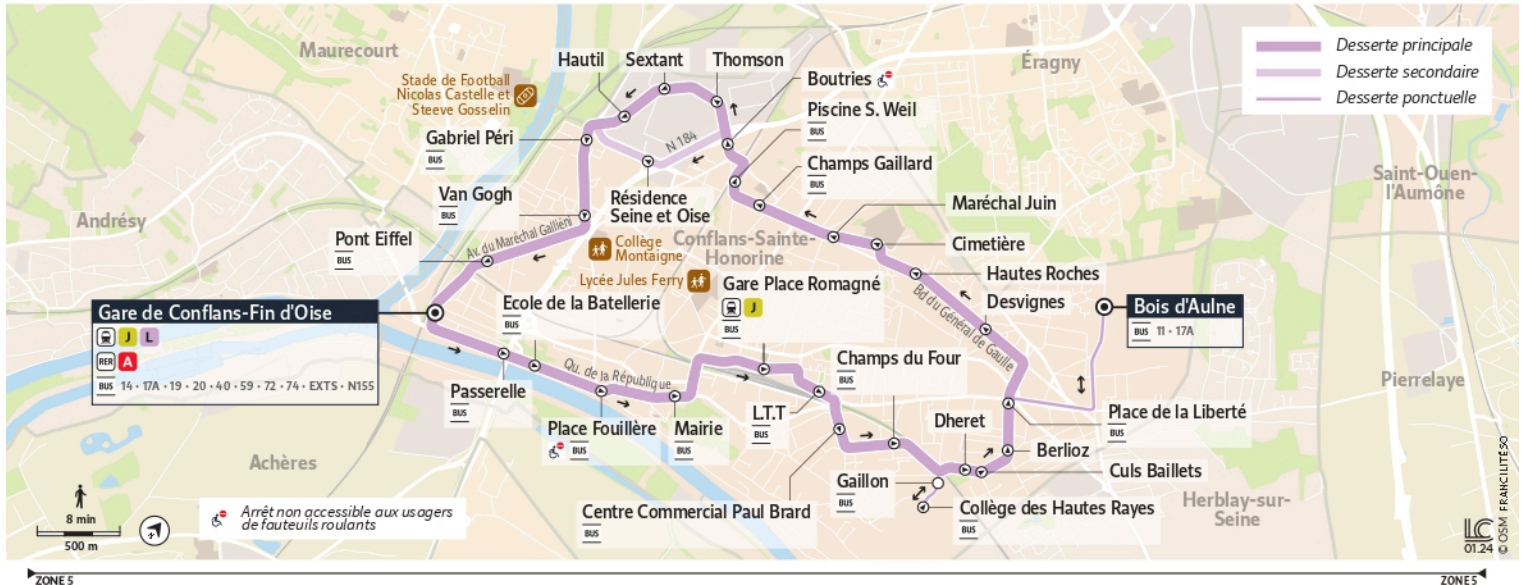

17B

Direction :
Gare de Conflans Fin d'Oise

17B Gare de Conflans Fin d'Oise ↔ Gare Place Romagné

Horaires valables

du 8 Juillet au 1er Septembre 2024

Dimanche et jours fériés

CONFLANS-SAINTE-HONORINE	Gare de Conflans Fin d'Oise	8:05	9:05	10:05	11:05	12:05	13:05	14:05	15:05	16:05	17:25	18:25	19:25
Ecole de la Batellerie		8:07	9:07	10:07	11:07	12:07	13:07	14:07	15:07	16:07	17:27	18:27	19:27
Place Fouillère		8:08	9:08	10:08	11:08	12:08	13:08	14:08	15:08	16:08	17:28	18:28	19:28
Clos de Rome		8:10	9:10	10:10	11:10	12:10	13:10	14:10	15:10	16:10	17:30	18:30	19:30
Fosse du Moulin		8:11	9:11	10:11	11:11	12:11	13:11	14:11	15:11	16:11	17:31	18:31	19:31
Relais Sainte Honorine		8:14	9:14	10:14	11:14	12:14	13:14	14:14	15:14	16:14	17:34	18:34	19:34
Sente des Laveuses Haut		8:16	9:16	10:16	11:16	12:16	13:16	14:16	15:16	16:16	17:36	18:36	19:36
Marcel Pagnol		8:17	9:17	10:17	11:17	12:17	13:17	14:17	15:17	16:17	17:37	18:37	19:37
Plateau du Moulin		8:18	9:18	10:18	11:18	12:18	13:18	14:18	15:18	16:18	17:38	18:38	19:38
Mairie		|	|	|	|	|	|	|	|	|	|	|	|
Collège des Hautes Rayes		8:20	9:20	10:20	11:20	12:20	13:20	14:20	15:20	16:20	17:40	18:40	19:40
Champs du Four		8:22	9:22	10:22	11:22	12:22	13:22	14:22	15:22	16:22	17:42	18:42	19:42
Centre Commercial Paul Brard		8:24	9:24	10:24	11:24	12:24	13:24	14:24	15:24	16:24	17:44	18:44	19:44
Gare de Conflans Romagné		8:28	9:28	10:28	11:28	12:28	13:28	14:28	15:28	16:28	17:48	18:48	19:48
Centre Commercial Paul Brard		8:30	9:30	10:30	11:30	12:30	13:30	14:30	15:30	16:30	17:50	18:50	19:50
Gaillon		8:19	9:19	10:19	11:19	12:19	13:19	14:19	15:19	16:19	17:39	18:39	19:39
Dheret		8:32	9:32	10:32	11:32	12:32	13:32	14:32	15:32	16:32	17:52	18:52	19:52
Berlioz		8:33	9:33	10:33	11:33	12:33	13:33	14:33	15:33	16:33	17:53	18:53	19:53
Place de la Liberté		8:34	9:34	10:34	11:34	12:34	13:34	14:34	15:34	16:34	17:54	18:54	19:54
Hautes Roches		8:37	9:37	10:37	11:37	12:37	13:37	14:37	15:37	16:37	17:57	18:57	19:57
Maréchal Juin		8:39	9:39	10:39	11:39	12:39	13:39	14:39	15:39	16:39	17:59	18:59	19:59
Piscine S. Weil		8:41	9:41	10:41	11:41	12:41	13:41	14:41	15:41	16:41	18:01	19:01	20:01
Thomson		8:43	9:43	10:43	11:43	12:43	13:43	14:43	15:43	16:43	18:03	19:03	20:03
Hautil		8:45	9:45	10:45	11:45	12:45	13:45	14:45	15:45	16:45	18:05	19:05	20:05
Résidence Seine et Oise		|	|	|	|	|	|	|	|	|	|	|	|
Gabriel Péri		8:46	9:46	10:46	11:46	12:46	13:46	14:46	15:46	16:46	18:06	19:06	20:06
Gare de Conflans Fin d'Oise		8:52	9:52	10:52	11:52	12:52	13:52	14:52	15:52	16:52	18:12	19:12	20:12