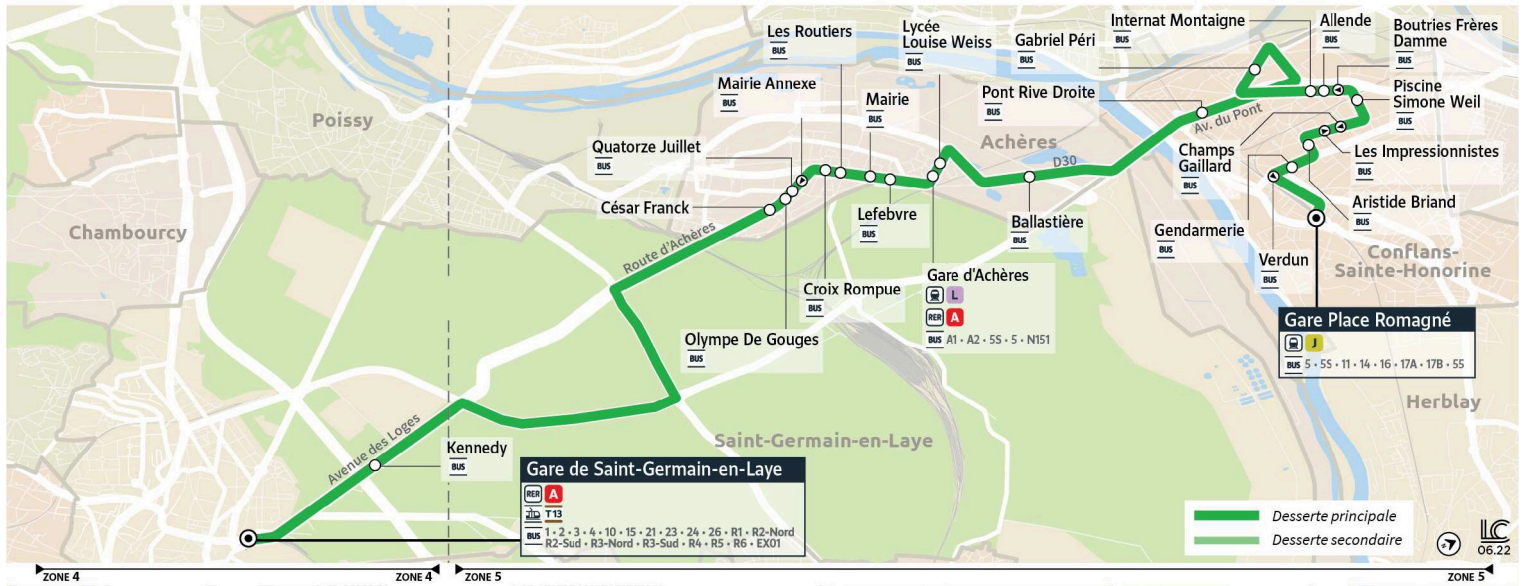

@CPConflu_IDFM

Francillité Seine et Oise
ZAC du Vert Galant
13 rue de la Tréate
95 310 Saint-Ouen-L'Aumône
01 34 42 75 15

iledefrance-mobilites.fr
Application disponible sur :

4

Direction :
Gare de Saint-Germain-en-Laye

Horaires valables

du 8 Juillet au 1er Septembre 2024

Du lundi au vendredi

Zone	Arrêt	9:09	9:35	10:00	10:25	10:50	11:15	11:40	12:05	12:30	12:55	13:20	13:45
CONFLANS-SAINTE-HONORINE	Gare Place Romagné	9:09	9:35	10:00	10:25	10:50	11:15	11:40	12:05	12:30	12:55	13:20	13:45
	Aristide Briand	9:14	9:40	10:05	10:30	10:55	11:20	11:45	12:10	12:35	13:00	13:25	13:50
	Piscine S. Weil	9:16	9:42	10:07	10:32	10:57	11:22	11:47	12:12	12:37	13:02	13:27	13:52
	Gabriel Péri	9:20	9:46	10:11	10:36	11:01	11:26	11:51	12:16	12:41	13:06	13:31	13:56
	Pont Rive Droite	9:23	9:49	10:14	10:39	11:04	11:29	11:54	12:19	12:44	13:09	13:34	13:59
ACHÈRES	Gare d'Achères	9:30	9:56	10:21	10:46	11:11	11:36	12:01	12:26	12:51	13:16	13:41	14:06
	Mairie	9:34	10:00	10:25	10:50	11:15	11:40	12:05	12:30	12:55	13:20	13:45	14:10
	Quatorze Juillet	9:38	10:04	10:29	10:54	11:19	11:44	12:09	12:34	12:59	13:24	13:49	14:14
	César Franck	9:39	10:05	10:30	10:55	11:20	11:45	12:10	12:35	13:00	13:25	13:50	14:15
SAINT-GERMAIN-EN-LAYE	Gare de Saint Germain en Laye	9:52	10:18	10:43	11:08	11:33	11:58	12:23	12:48	13:13	13:38	14:03	14:28