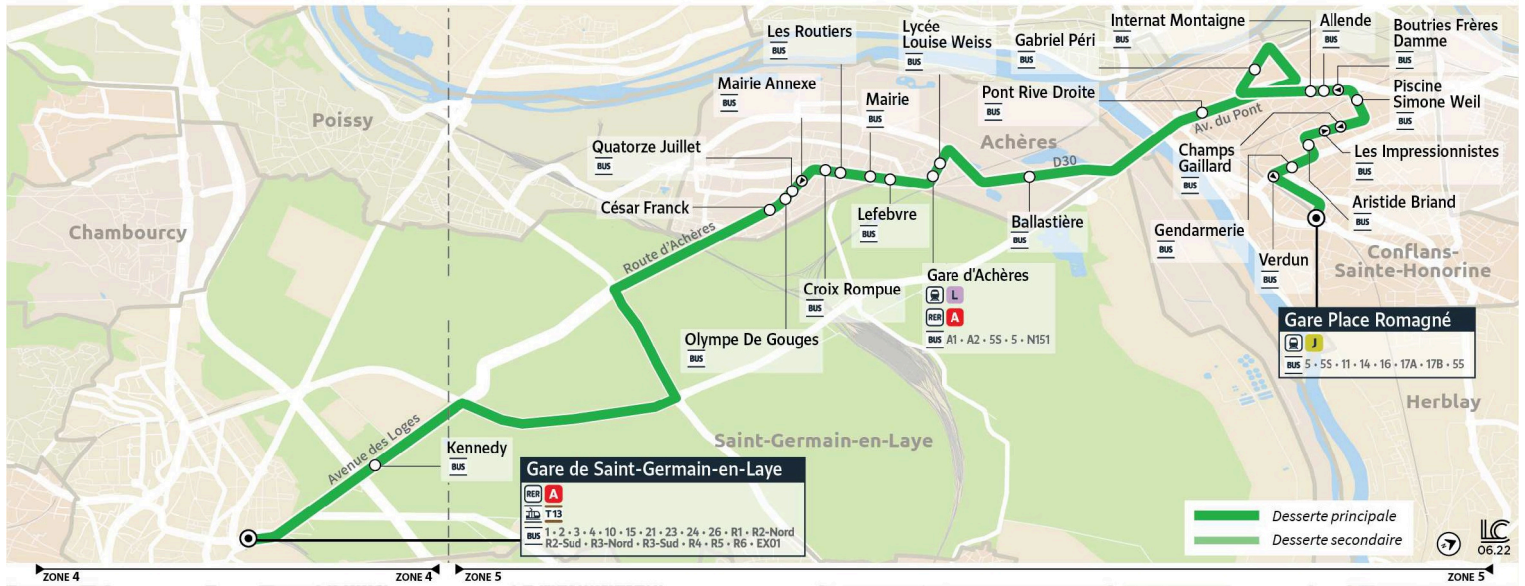

4

Direction :
Gare de Saint-Germain-en-Laye

Horaires valables

du 8 Juillet au 1er Septembre 2024

Du lundi au vendredi

		Gare Place Romagné	5:00	5:35	6:00	6:20	6:40	6:56	7:10	7:20	7:45	8:07	8:30	8:52
CONFLANS-SAINTE-HONORINE	Gare Place Romagné	5:00	5:35	6:00	6:20	6:40	6:56	7:10	7:20	7:45	8:07	8:30	8:52	
	Aristide Briand	5:05	5:40	6:05	6:25	6:45	7:01	7:15	7:25	7:50	8:12	8:35	8:57	
	Piscine S. Weil	5:07	5:42	6:07	6:27	6:47	7:03	7:17	7:27	7:52	8:14	8:37	8:59	
	Gabriel Péri	5:11	5:46	6:11	6:31	6:51	7:07	7:21	7:31	7:56	8:18	8:41	9:03	
	Pont Rive Droite	5:14	5:49	6:14	6:34	6:54	7:10	7:24	7:34	7:59	8:21	8:44	9:06	
ACHÈRES	Gare d'Achères	5:21	5:56	6:21	6:41	7:01	7:17	7:31	7:41	8:06	8:28	8:51	9:13	
	Mairie	5:25	6:00	6:25	6:45	7:05	7:21	7:35	7:45	8:10	8:32	8:55	9:17	
	Quatorze Juillet	5:29	6:04	6:29	6:49	7:09	7:25	7:39	7:49	8:14	8:36	8:59	9:21	
	César Franck	5:30	6:05	6:30	6:50	7:10	7:26	7:40	7:50	8:15	8:37	9:00	9:22	
SAINT-GERMAIN-EN-LAYE	Gare de Saint Germain en Laye	5:43	6:18	6:43	7:03	7:23	7:39	7:55	8:05	8:30	8:52	9:13	9:35	