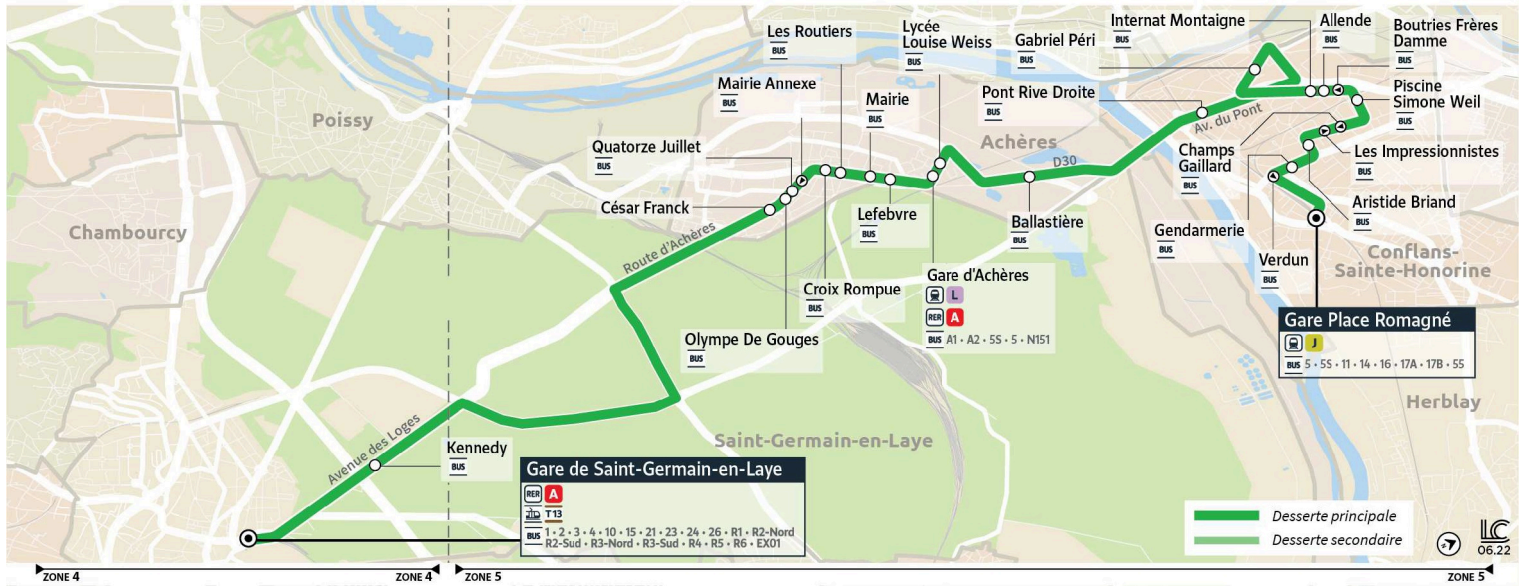

Horaires valables

du 8 Juillet au 1er Septembre 2024

Du lundi au vendredi

Zone	Arrêt	9:09	9:35	10:00	10:25	10:50	11:15	11:40	12:05	12:30	12:55	13:20	13:45
CONFLANS-SAINTE-HONORINE	Gare Place Romagné	9:09	9:35	10:00	10:25	10:50	11:15	11:40	12:05	12:30	12:55	13:20	13:45
	Aristide Briand	9:14	9:40	10:05	10:30	10:55	11:20	11:45	12:10	12:35	13:00	13:25	13:50
	Piscine S. Weil	9:16	9:42	10:07	10:32	10:57	11:22	11:47	12:12	12:37	13:02	13:27	13:52
	Gabriel Péri	9:20	9:46	10:11	10:36	11:01	11:26	11:51	12:16	12:41	13:06	13:31	13:56
	Pont Rive Droite	9:23	9:49	10:14	10:39	11:04	11:29	11:54	12:19	12:44	13:09	13:34	13:59
ACHÈRES	Gare d'Achères	9:30	9:56	10:21	10:46	11:11	11:36	12:01	12:26	12:51	13:16	13:41	14:06
	Mairie	9:34	10:00	10:25	10:50	11:15	11:40	12:05	12:30	12:55	13:20	13:45	14:10
	Quatorze Juillet	9:38	10:04	10:29	10:54	11:19	11:44	12:09	12:34	12:59	13:24	13:49	14:14
	César Franck	9:39	10:05	10:30	10:55	11:20	11:45	12:10	12:35	13:00	13:25	13:50	14:15
SAINT-GERMAIN-EN-LAYE	Gare de Saint Germain en Laye	9:52	10:18	10:43	11:08	11:33	11:58	12:23	12:48	13:13	13:38	14:03	14:28

@CPConflu_IDFM

Francillité Seine et Oise
ZAC du Vert Galant
13 rue de la Tréate
95 310 Saint-Ouen-L'Aumône
01 34 42 75 15

iledefrance-mobilites.fr
Application disponible sur :

4

Direction :
Gare de Saint-Germain-en-Laye