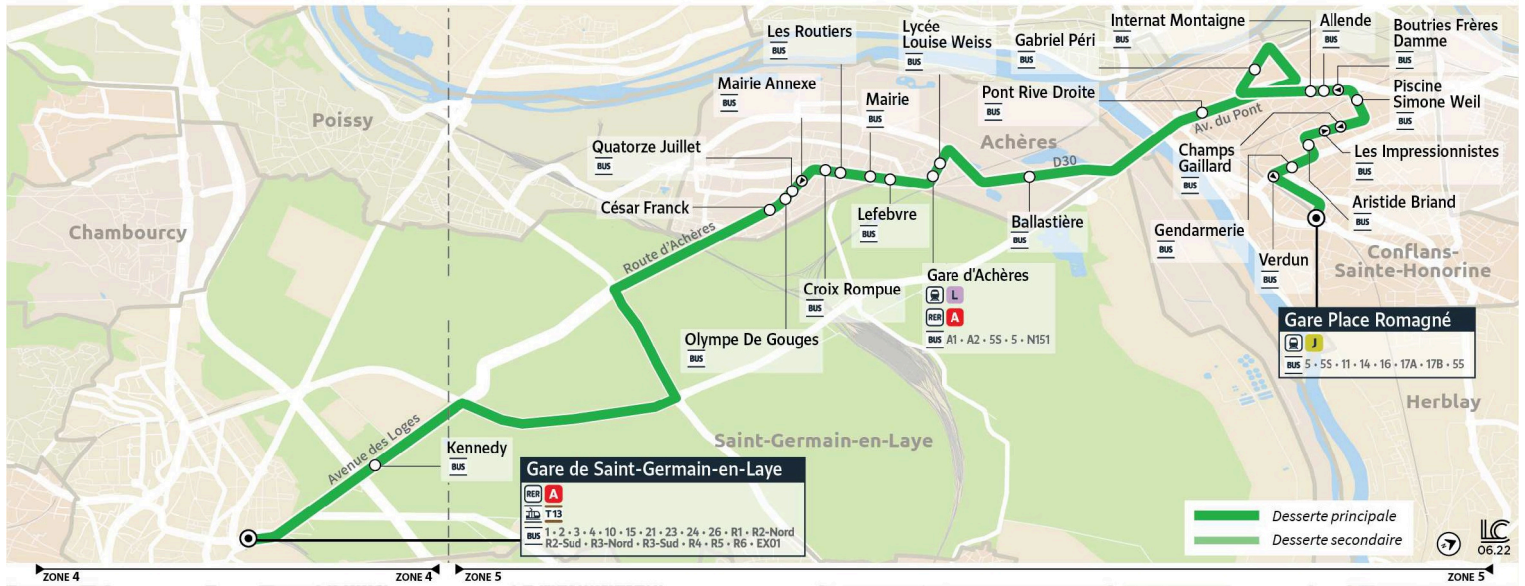

4

Direction : Conflans-Sainte-Honorine Gare Place Romagné

Horaires valables

du 8 Juillet au 1er Septembre 2024

Du lundi au vendredi

SAINT-GERMAIN-EN-LAYE	Gare de Saint Germain en Laye	5:50	6:25	6:50	7:12	7:34	7:55	8:06	8:27	8:50	9:10	9:25	9:44
ACHÈRES	César Franck	5:53	6:28	6:53	7:16	7:38	7:59	8:10	8:31	8:53	9:13	9:28	9:47
	Quatorze Juillet	6:03	6:39	7:04	7:27	7:49	8:10	8:21	8:42	9:04	9:24	9:38	9:57
	Mairie	6:07	6:43	7:08	7:32	7:54	8:15	8:26	8:47	9:08	9:28	9:42	10:01
	Gare d'Achères	6:11	6:47	7:12	7:36	7:58	8:19	8:30	8:51	9:12	9:32	9:46	10:05
CONFLANS-SAINTÉ-HONORINE	Pont Rive Droite	6:17	6:53	7:18	7:42	8:04	8:25	8:36	8:57	9:18	9:38	9:52	10:11
	Gabriel Péri	6:20	6:56	7:21	7:45	8:07	8:28	8:39	9:00	9:21	9:41	9:55	10:14
	Piscine S. Weil	6:24	7:00	7:25	7:49	8:11	8:32	8:43	9:04	9:25	9:45	9:59	10:18
	Aristide Briand	6:26	7:02	7:27	7:51	8:13	8:34	8:45	9:06	9:27	9:47	10:01	10:20
	Gare Place Romagné	6:30	7:06	7:31	7:55	8:17	8:38	8:49	9:10	9:31	9:51	10:05	10:24