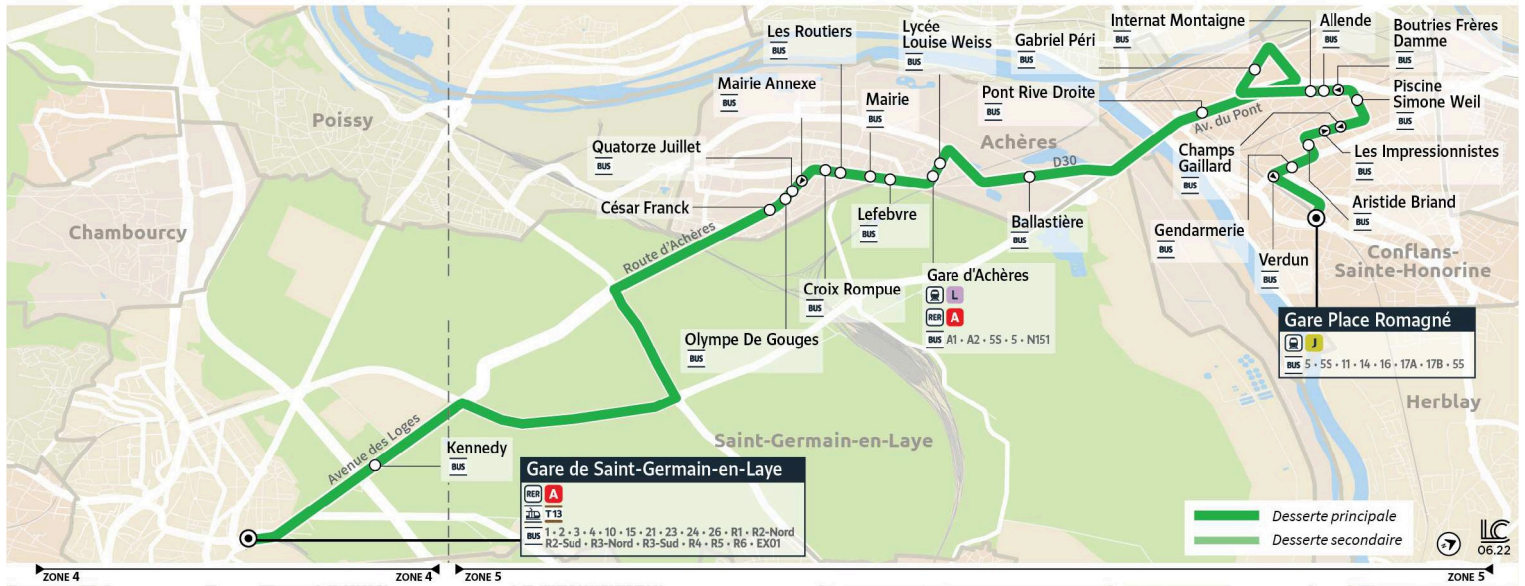

4

Direction : Conflans-Sainte-Honorine Gare Place Romagné

Horaires valables

du 8 Juillet au 1er Septembre 2024

Du lundi au vendredi

SAINT-GERMAIN-EN-LAYE	Gare de Saint Germain en Laye	19:10	19:28	19:48	20:08	20:35	20:55	21:10	21:30	22:00	22:30
ACHÈRES	César Franck	19:14	19:31	19:51	20:11	20:38	20:58	21:13	21:33	22:03	22:33
	Quatorze Juillet	19:25	19:42	20:02	20:21	20:48	21:08	21:23	21:43	22:13	22:43
	Mairie	19:30	19:46	20:06	20:25	20:52	21:12	21:27	21:47	22:17	22:47
	Gare d'Achères	19:34	19:50	20:10	20:29	20:56	21:16	21:31	21:51	22:21	22:51
CONFLANS-SAINTE-HONORINE	Pont Rive Droite	19:40	19:56	20:16	20:35	21:02	21:22	21:37	21:57	22:27	22:57
	Gabriel Péri	19:43	19:59	20:19	20:38	21:05	21:25	21:40	22:00	22:30	23:00
	Piscine S. Weil	19:47	20:03	20:23	20:42	21:09	21:29	21:44	22:04	22:34	23:04
	Aristide Briand	19:49	20:05	20:25	20:44	21:11	21:31	21:46	22:06	22:36	23:06
	Gare Place Romagné	19:53	20:09	20:29	20:48	21:15	21:35	21:50	22:10	22:40	23:10