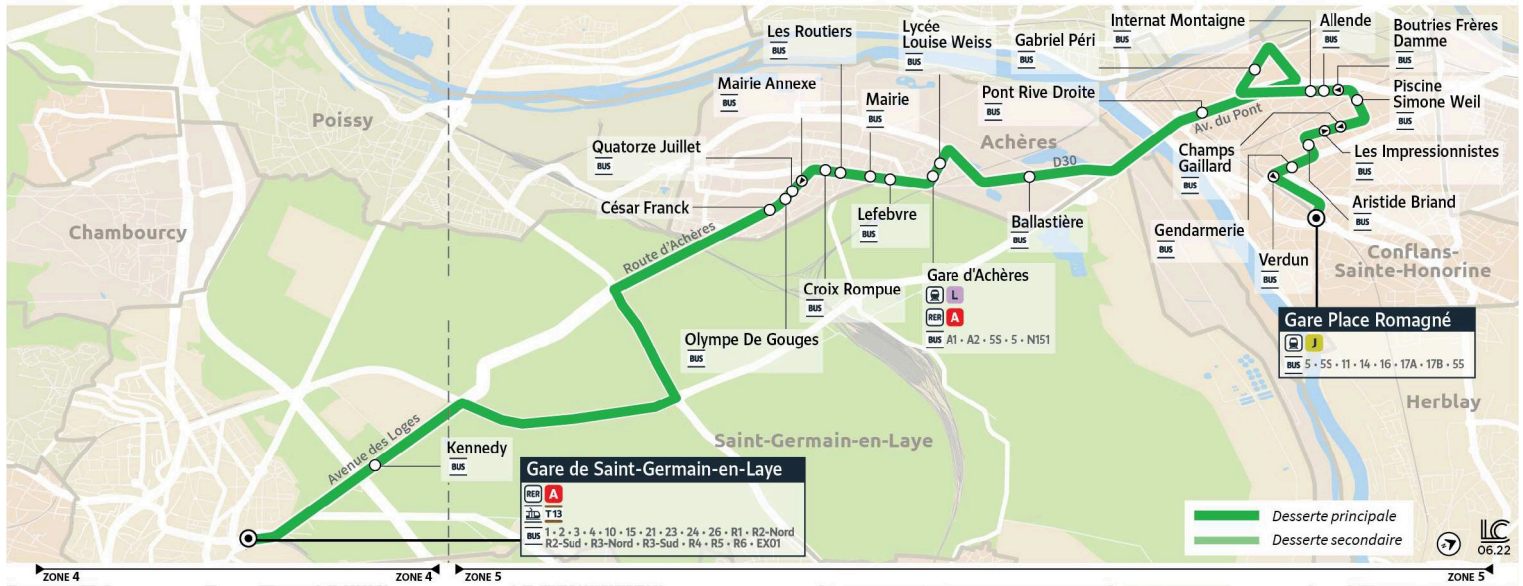

4

Direction : Conflans-Sainte-Honorine Gare Place Romagné

Horaires valables

du 8 Juillet au 1er Septembre 2024

		Samedi										
SAINT-GERMAIN-EN-LAYE	Gare de Saint Germain en Laye	12:34	13:04	13:34	14:04	14:34	15:10	15:40	16:10	16:40	17:10	17:40
ACHÈRES	Césaire Franck	12:37	13:07	13:37	14:07	14:37	15:13	15:43	16:13	16:43	17:13	17:43
	Quatorze Juillet	12:47	13:17	13:47	14:17	14:49	15:25	15:55	16:25	16:55	17:25	17:55
	Mairie	12:51	13:21	13:51	14:21	14:53	15:29	15:59	16:29	16:59	17:29	17:59
	Gare d'Achères	12:55	13:25	13:55	14:25	14:57	15:33	16:03	16:33	17:03	17:33	18:03
CONFLANS-SAINTÉ-HONORINE	Pont Rive Droite	13:01	13:31	14:01	14:31	15:03	15:39	16:09	16:39	17:09	17:39	18:09
	Gabriel Péri	13:04	13:34	14:04	14:34	15:06	15:42	16:12	16:42	17:12	17:42	18:12
	Piscine S. Weil	13:08	13:38	14:08	14:38	15:10	15:46	16:16	16:46	17:16	17:46	18:16
	Aristide Briand	13:10	13:40	14:10	14:40	15:12	15:48	16:18	16:48	17:18	17:48	18:18
	Gare Place Romagné	13:14	13:44	14:14	14:44	15:16	15:52	16:22	16:52	17:22	17:52	18:22

4

Direction : Conflans-Sainte-Honorine Gare Place Romagné

Horaires valables

du 8 Juillet au 1er Septembre 2024

Samedi

SAINT-GERMAIN-EN-LAYE	Gare de Saint Germain en Laye	18:10	18:40	19:10	19:40	20:10	20:40	21:10	21:40	22:10
ACHÈRES	Césaire Franck	18:13	18:43	19:13	19:43	20:13	20:43	21:13	21:43	22:13
	Quatorze Juillet	18:25	18:55	19:25	19:53	20:23	20:53	21:23	21:53	22:23
	Mairie	18:29	18:59	19:29	19:57	20:27	20:57	21:27	21:57	22:27
	Gare d'Achères	18:33	19:03	19:33	20:01	20:31	21:01	21:31	22:01	22:31
	Pont Rive Droite	18:39	19:09	19:39	20:07	20:37	21:07	21:37	22:07	22:37
CONFLANS-SAINTE-HONORINE	Gabriel Péri	18:42	19:12	19:42	20:10	20:40	21:10	21:40	22:10	22:40
	Piscine S. Weil	18:46	19:16	19:46	20:14	20:44	21:14	21:44	22:14	22:44
	Aristide Briand	18:48	19:18	19:48	20:16	20:46	21:16	21:46	22:16	22:46
	Gare Place Romagné	18:52	19:22	19:52	20:20	20:50	21:20	21:50	22:20	22:50