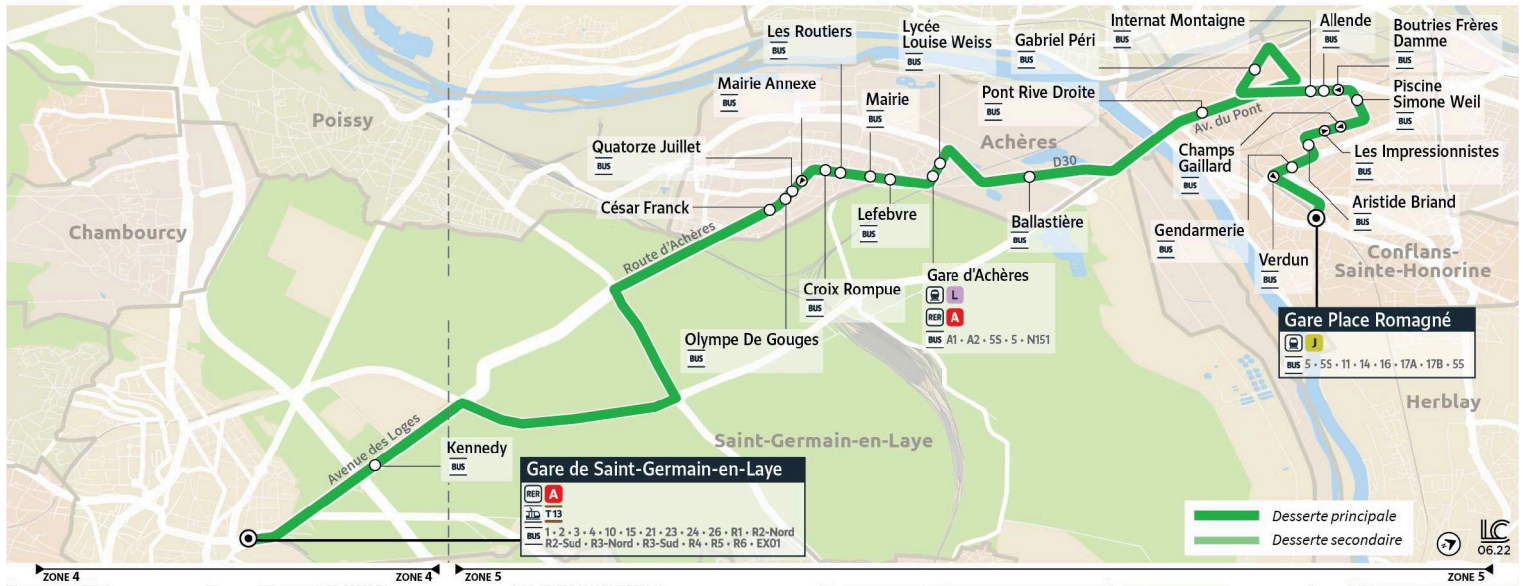

4

Direction : Conflans-Sainte-Honorine Gare Place Romagné

Horaires valables

du 8 Juillet au 1er Septembre 2024

Du lundi au vendredi

SAINT-GERMAIN-EN-LAYE	Gare de Saint Germain en Laye	19:10	19:28	19:48	20:08	20:35	20:55	21:10	21:30	22:00	22:30
ACHÈRES	César Franck	19:14	19:31	19:51	20:11	20:38	20:58	21:13	21:33	22:03	22:33
	Quatorze Juillet	19:25	19:42	20:02	20:21	20:48	21:08	21:23	21:43	22:13	22:43
	Mairie	19:30	19:46	20:06	20:25	20:52	21:12	21:27	21:47	22:17	22:47
	Gare d'Achères	19:34	19:50	20:10	20:29	20:56	21:16	21:31	21:51	22:21	22:51
CONFLANS-SAINTE-HONORINE	Pont Rive Droite	19:40	19:56	20:16	20:35	21:02	21:22	21:37	21:57	22:27	22:57
	Gabriel Péri	19:43	19:59	20:19	20:38	21:05	21:25	21:40	22:00	22:30	23:00
	Piscine S. Weil	19:47	20:03	20:23	20:42	21:09	21:29	21:44	22:04	22:34	23:04
	Aristide Briand	19:49	20:05	20:25	20:44	21:11	21:31	21:46	22:06	22:36	23:06
	Gare Place Romagné	19:53	20:09	20:29	20:48	21:15	21:35	21:50	22:10	22:40	23:10

4

Direction : Conflans-Sainte-Honorine Gare Place Romagné

Horaires valables

du 8 Juillet au 1er Septembre 2024

		Samedi										
SAINT-GERMAIN-EN-LAYE	Gare de Saint Germain en Laye	7:04	7:33	8:04	8:34	9:04	9:34	10:04	10:34	11:04	11:34	12:04
	ACHÈRES	Césaire Franck	7:07	7:36	8:07	8:37	9:07	9:37	10:07	10:37	11:07	11:37
	Quatorze Juillet	7:17	7:46	8:17	8:47	9:17	9:47	10:17	10:47	11:17	11:47	12:17
	Mairie	7:21	7:50	8:21	8:51	9:21	9:51	10:21	10:51	11:21	11:51	12:21
	Gare d'Achères	7:25	7:54	8:25	8:55	9:25	9:55	10:25	10:55	11:25	11:55	12:25
CONFLANS-SAINTE-HONORINE	Pont Rive Droite	7:31	8:00	8:31	9:01	9:31	10:01	10:31	11:01	11:31	12:01	12:31
	Gabriel Péri	7:34	8:03	8:34	9:04	9:34	10:04	10:34	11:04	11:34	12:04	12:34
	Piscine S. Weil	7:38	8:07	8:38	9:08	9:38	10:08	10:38	11:08	11:38	12:08	12:38
	Aristide Briand	7:40	8:09	8:40	9:10	9:40	10:10	10:40	11:10	11:40	12:10	12:40
	Gare Place Romagné	7:44	8:13	8:44	9:14	9:44	10:14	10:44	11:14	11:44	12:14	12:44