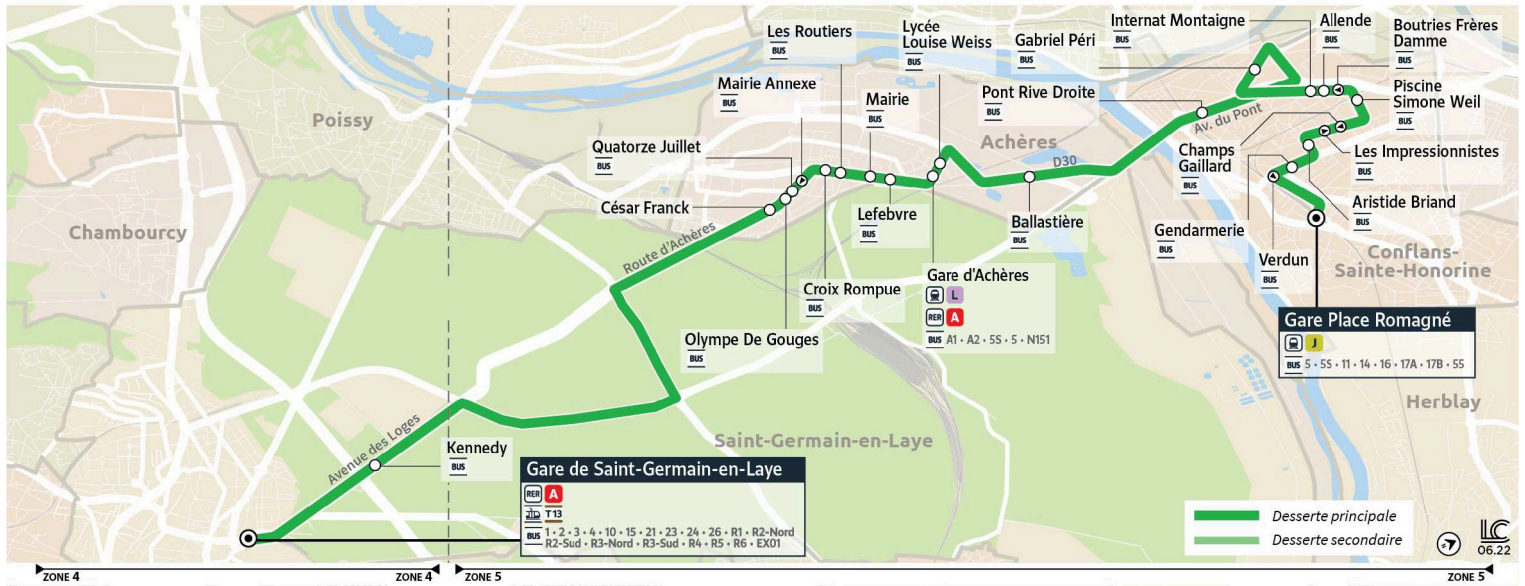

@CPConflu_IDFM

Francillité Seine et Oise
ZAC du Vert Galant
13 rue de la Tréate
95 310 Saint-Ouen-L'Aumône
01 34 42 75 15

iledefrance-mobilites.fr
Application disponible sur :

4

Direction :
Gare de Saint-Germain-en-Laye

Horaires valables

du 8 Juillet au 1er Septembre 2024

		Samedi										
CONFLANS-SAINTE-HONORINE	Gare Place Romagné	6:15	6:45	7:15	7:45	8:15	8:45	9:15	9:45	10:15	10:45	11:15
	Aristide Briand	6:19	6:49	7:20	7:50	8:20	8:50	9:19	9:49	10:19	10:49	11:19
	Piscine S. Weil	6:21	6:51	7:22	7:52	8:22	8:52	9:21	9:51	10:21	10:51	11:21
	Gabriel Péri	6:25	6:55	7:26	7:56	8:26	8:56	9:25	9:55	10:25	10:55	11:25
	Pont Rive Droite	6:28	6:58	7:29	7:59	8:29	8:59	9:28	9:58	10:28	10:58	11:28
ACHÈRES	Gare d'Achères	6:35	7:05	7:36	8:06	8:36	9:06	9:35	10:05	10:35	11:05	11:35
	Mairie	6:39	7:09	7:40	8:10	8:40	9:10	9:39	10:09	10:39	11:09	11:39
	Quatorze Juillet	6:42	7:12	7:44	8:14	8:44	9:14	9:42	10:12	10:42	11:12	11:42
	César Franck	6:43	7:13	7:45	8:15	8:45	9:15	9:43	10:13	10:43	11:13	11:43
SAINT-GERMAIN-EN-LAYE	Gare de Saint Germain en Laye	6:56	7:26	7:58	8:28	8:58	9:28	9:56	10:26	10:56	11:26	11:56