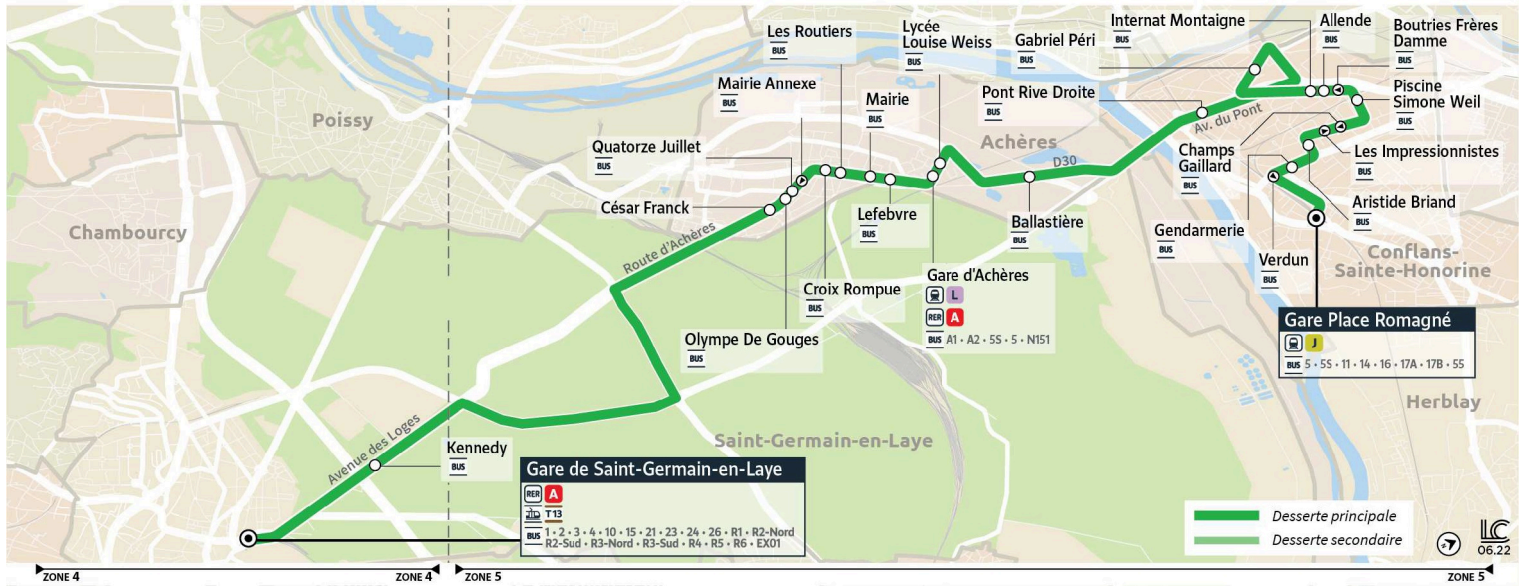

Horaires valables

du 8 Juillet au 1er Septembre 2024

		Samedi								
CONFLANS-SAINTE-HONORINE	Gare Place Romagné	17:20	17:50	18:20	18:50	19:20	19:50	20:20	20:50	21:20
	Aristide Briand	17:25	17:55	18:25	18:54	19:24	19:54	20:24	20:54	21:24
	Piscine S. Weil	17:27	17:57	18:27	18:56	19:26	19:56	20:26	20:56	21:26
	Gabriel Péri	17:31	18:01	18:31	19:00	19:30	20:00	20:30	21:00	21:30
	Pont Rive Droite	17:34	18:04	18:34	19:03	19:33	20:03	20:33	21:03	21:33
ACHÈRES	Gare d'Achères	17:41	18:11	18:41	19:10	19:40	20:10	20:40	21:10	21:40
	Mairie	17:45	18:15	18:45	19:14	19:44	20:14	20:44	21:14	21:44
	Quatorze Juillet	17:49	18:19	18:49	19:17	19:47	20:17	20:47	21:17	21:47
	Césaire Franck	17:50	18:20	18:50	19:18	19:48	20:18	20:48	21:18	21:48
SAINT-GERMAIN-EN-LAYE	Gare de Saint Germain en Laye	18:03	18:33	19:03	19:31	20:01	20:31	21:01	21:31	22:01

@CPConflu_IDFM

Franchité Seine et Oise
ZAC du Vert Galant
13 rue de la Tréate
95 310 Saint-Ouen-L'Aumône
01 34 42 75 15

iledefrance-mobilites.fr
Application disponible sur :

4

Direction :
Gare de Saint-Germain-en-Laye