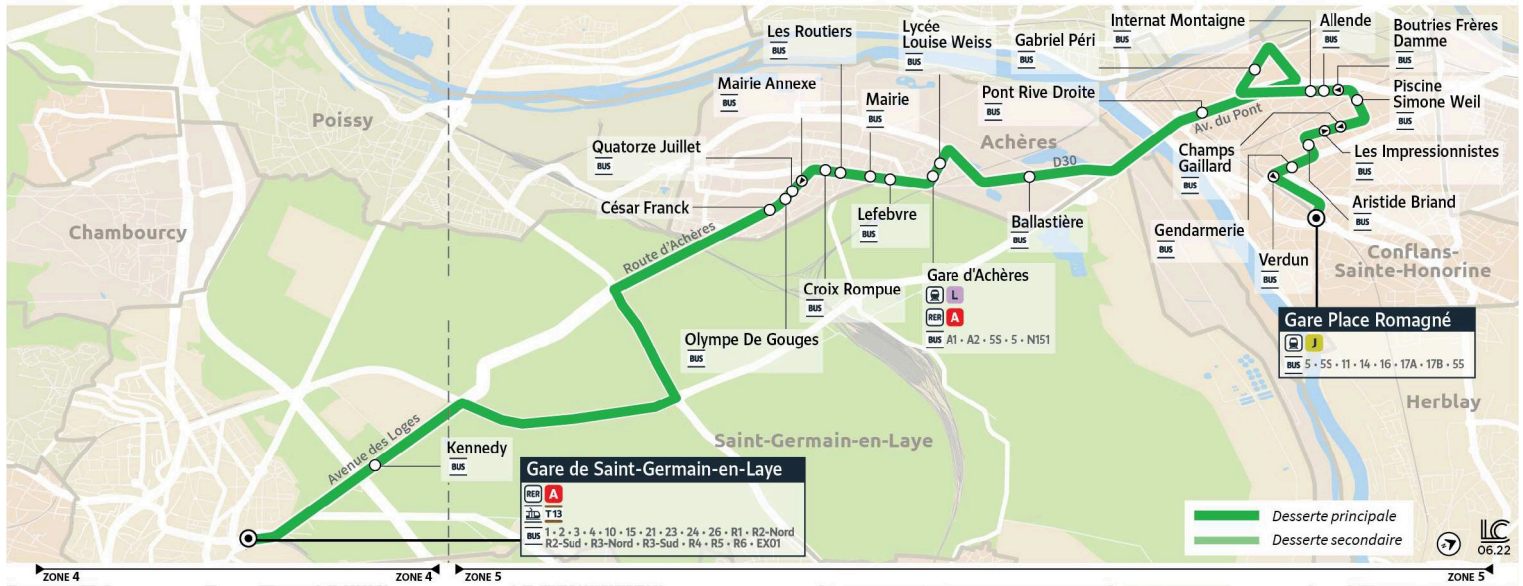

4

Direction :
Gare de Saint-Germain-en-Laye

Horaires valables

du 8 Juillet au 1er Septembre 2024

		Samеди										
CONFLANS-SAINTE-HONORINE	Gare Place Romagné	11:45	12:15	12:45	13:15	13:45	14:20	14:50	15:20	15:50	16:20	16:50
	Aristide Briand	11:49	12:19	12:49	13:19	13:49	14:24	14:54	15:24	15:55	16:25	16:55
	Piscine S. Weil	11:51	12:21	12:51	13:21	13:51	14:26	14:56	15:26	15:57	16:27	16:57
	Gabriel Péri	11:55	12:25	12:55	13:25	13:55	14:30	15:00	15:30	16:01	16:31	17:01
	Pont Rive Droite	11:58	12:28	12:58	13:28	13:58	14:33	15:03	15:33	16:04	16:34	17:04
ACHÈRES	Gare d'Achères	12:05	12:35	13:05	13:35	14:05	14:40	15:10	15:40	16:11	16:41	17:11
	Mairie	12:09	12:39	13:09	13:39	14:09	14:44	15:14	15:44	16:15	16:45	17:15
	Quatorze Juillet	12:12	12:42	13:12	13:42	14:12	14:47	15:17	15:47	16:19	16:49	17:19
	César Franck	12:13	12:43	13:13	13:43	14:13	14:48	15:18	15:48	16:20	16:50	17:20
SAINT-GERMAIN-EN-LAYE	Gare de Saint Germain en Laye	12:26	12:56	13:26	13:56	14:26	15:01	15:31	16:01	16:33	17:03	17:33

Horaires valables

du 8 Juillet au 1er Septembre 2024

		Samedi								
CONFLANS-SAINTE-HONORINE	Gare Place Romagné	17:20	17:50	18:20	18:50	19:20	19:50	20:20	20:50	21:20
	Aristide Briand	17:25	17:55	18:25	18:54	19:24	19:54	20:24	20:54	21:24
	Piscine S. Weil	17:27	17:57	18:27	18:56	19:26	19:56	20:26	20:56	21:26
	Gabriel Péri	17:31	18:01	18:31	19:00	19:30	20:00	20:30	21:00	21:30
	Pont Rive Droite	17:34	18:04	18:34	19:03	19:33	20:03	20:33	21:03	21:33
ACHÈRES	Gare d'Achères	17:41	18:11	18:41	19:10	19:40	20:10	20:40	21:10	21:40
	Mairie	17:45	18:15	18:45	19:14	19:44	20:14	20:44	21:14	21:44
	Quatorze Juillet	17:49	18:19	18:49	19:17	19:47	20:17	20:47	21:17	21:47
	Césaire Franck	17:50	18:20	18:50	19:18	19:48	20:18	20:48	21:18	21:48
SAINT-GERMAIN-EN-LAYE	Gare de Saint Germain en Laye	18:03	18:33	19:03	19:31	20:01	20:31	21:01	21:31	22:01