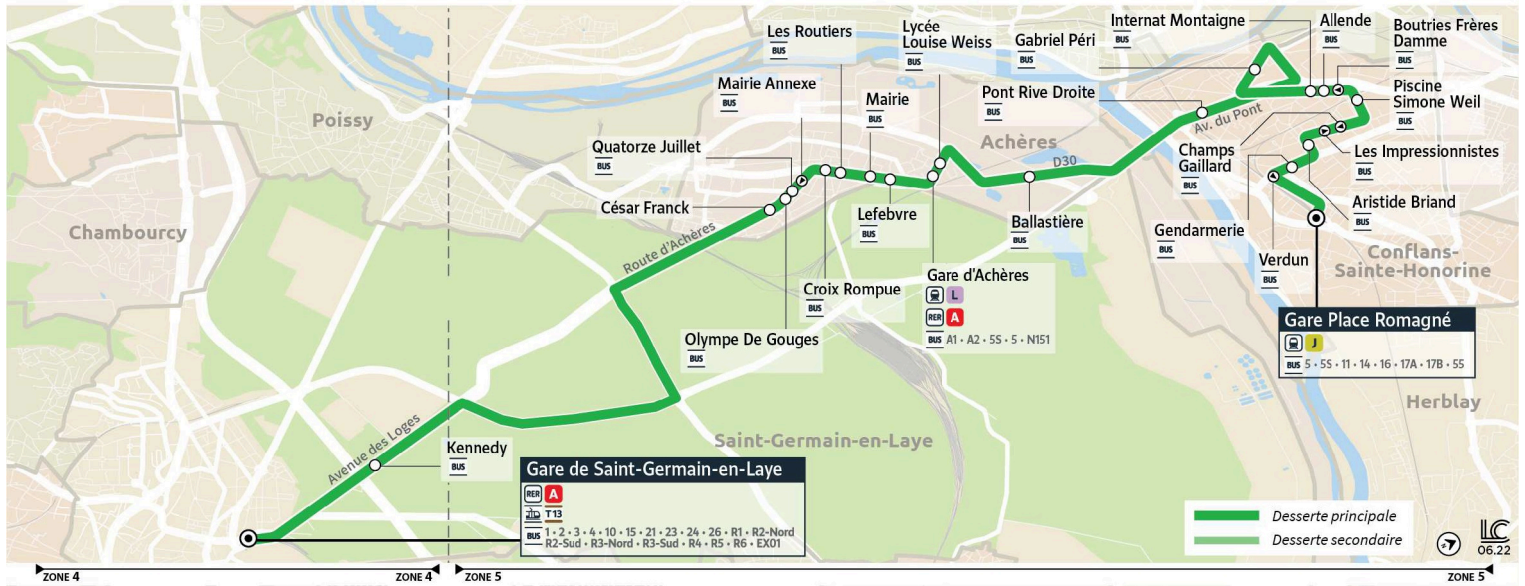

4

Direction : Conflans-Sainte-Honorine Gare Place Romagné

Horaires valables

du 8 Juillet au 1er Septembre 2024

		Samedi										
SAINT-GERMAIN-EN-LAYE	Gare de Saint Germain en Laye	7:04	7:33	8:04	8:34	9:04	9:34	10:04	10:34	11:04	11:34	12:04
	ACHÈRES	Césaire Franck	7:07	7:36	8:07	8:37	9:07	9:37	10:07	10:37	11:07	11:37
	Quatorze Juillet	7:17	7:46	8:17	8:47	9:17	9:47	10:17	10:47	11:17	11:47	12:17
	Mairie	7:21	7:50	8:21	8:51	9:21	9:51	10:21	10:51	11:21	11:51	12:21
	Gare d'Achères	7:25	7:54	8:25	8:55	9:25	9:55	10:25	10:55	11:25	11:55	12:25
CONFLANS-SAINTE-HONORINE	Pont Rive Droite	7:31	8:00	8:31	9:01	9:31	10:01	10:31	11:01	11:31	12:01	12:31
	Gabriel Péri	7:34	8:03	8:34	9:04	9:34	10:04	10:34	11:04	11:34	12:04	12:34
	Piscine S. Weil	7:38	8:07	8:38	9:08	9:38	10:08	10:38	11:08	11:38	12:08	12:38
	Aristide Briand	7:40	8:09	8:40	9:10	9:40	10:10	10:40	11:10	11:40	12:10	12:40
	Gare Place Romagné	7:44	8:13	8:44	9:14	9:44	10:14	10:44	11:14	11:44	12:14	12:44

4

Direction : Conflans-Sainte-Honorine Gare Place Romagné

Horaires valables

du 8 Juillet au 1er Septembre 2024

		Samedi										
SAINT-GERMAIN-EN-LAYE	Gare de Saint Germain en Laye	12:34	13:04	13:34	14:04	14:34	15:10	15:40	16:10	16:40	17:10	17:40
ACHÈRES	Césaire Franck	12:37	13:07	13:37	14:07	14:37	15:13	15:43	16:13	16:43	17:13	17:43
	Quatorze Juillet	12:47	13:17	13:47	14:17	14:49	15:25	15:55	16:25	16:55	17:25	17:55
	Mairie	12:51	13:21	13:51	14:21	14:53	15:29	15:59	16:29	16:59	17:29	17:59
	Gare d'Achères	12:55	13:25	13:55	14:25	14:57	15:33	16:03	16:33	17:03	17:33	18:03
CONFLANS-SAINTÉ-HONORINE	Pont Rive Droite	13:01	13:31	14:01	14:31	15:03	15:39	16:09	16:39	17:09	17:39	18:09
	Gabriel Péri	13:04	13:34	14:04	14:34	15:06	15:42	16:12	16:42	17:12	17:42	18:12
	Piscine S. Weil	13:08	13:38	14:08	14:38	15:10	15:46	16:16	16:46	17:16	17:46	18:16
	Aristide Briand	13:10	13:40	14:10	14:40	15:12	15:48	16:18	16:48	17:18	17:48	18:18
	Gare Place Romagné	13:14	13:44	14:14	14:44	15:16	15:52	16:22	16:52	17:22	17:52	18:22