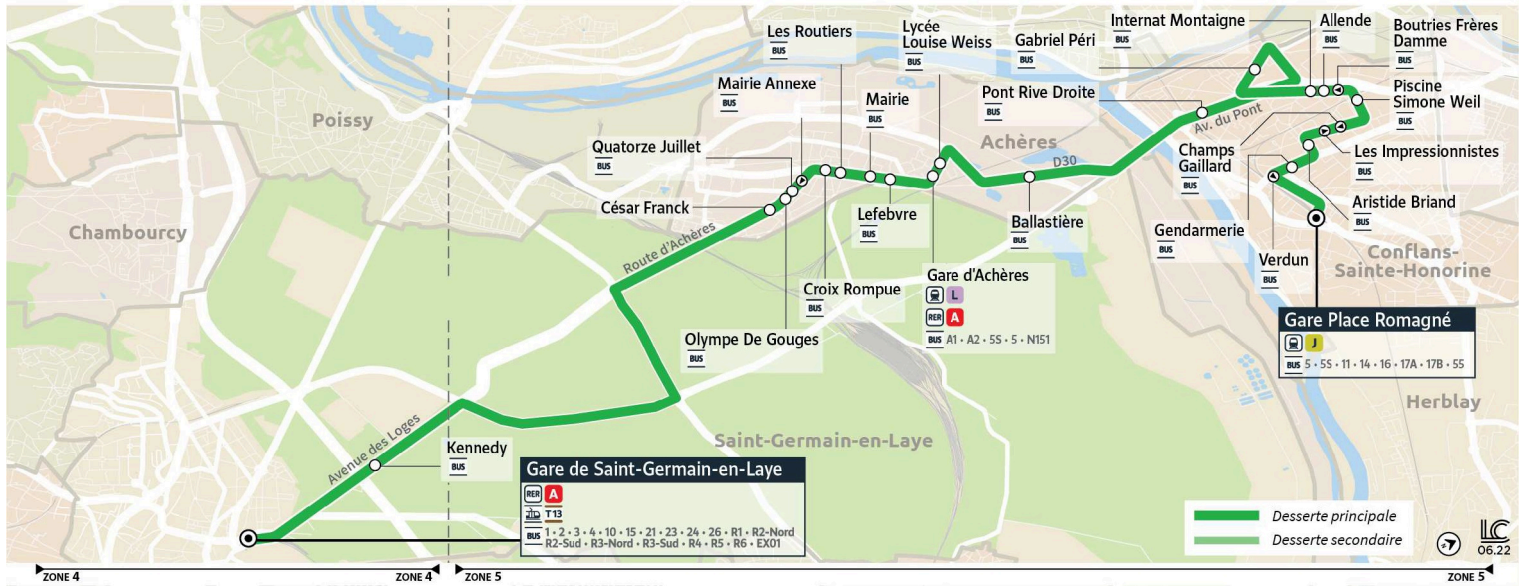

4

Direction : Conflans-Sainte-Honorine Gare Place Romagné

Horaires valables

du 8 Juillet au 1er Septembre 2024

Du lundi au vendredi

SAINT-GERMAIN-EN-LAYE	Gare de Saint Germain en Laye	15:01	15:28	15:55	16:18	16:35	16:58	17:15	17:35	17:55	18:10	18:30	18:50
ACHÈRES	Césaire Franck	15:04	15:31	15:58	16:22	16:39	17:02	17:19	17:39	17:59	18:14	18:34	18:54
	Quatorze Juillet	15:14	15:42	16:09	16:33	16:50	17:13	17:30	17:50	18:10	18:25	18:45	19:05
	Mairie	15:18	15:46	16:13	16:38	16:55	17:18	17:35	17:55	18:15	18:30	18:50	19:10
	Gare d'Achères	15:22	15:50	16:17	16:42	16:59	17:22	17:39	17:59	18:19	18:34	18:54	19:14
CONFLANS-SAINTE-HONORINE	Pont Rive Droite	15:28	15:56	16:23	16:48	17:05	17:28	17:45	18:05	18:25	18:40	19:00	19:20
	Gabriel Péri	15:31	15:59	16:26	16:51	17:08	17:31	17:48	18:08	18:28	18:43	19:03	19:23
	Piscine S. Weil	15:35	16:03	16:30	16:55	17:12	17:35	17:52	18:12	18:32	18:47	19:07	19:27
	Aristide Briand	15:37	16:05	16:32	16:57	17:14	17:37	17:54	18:14	18:34	18:49	19:09	19:29
	Gare Place Romagné	15:41	16:09	16:36	17:01	17:18	17:41	17:58	18:18	18:38	18:53	19:13	19:33