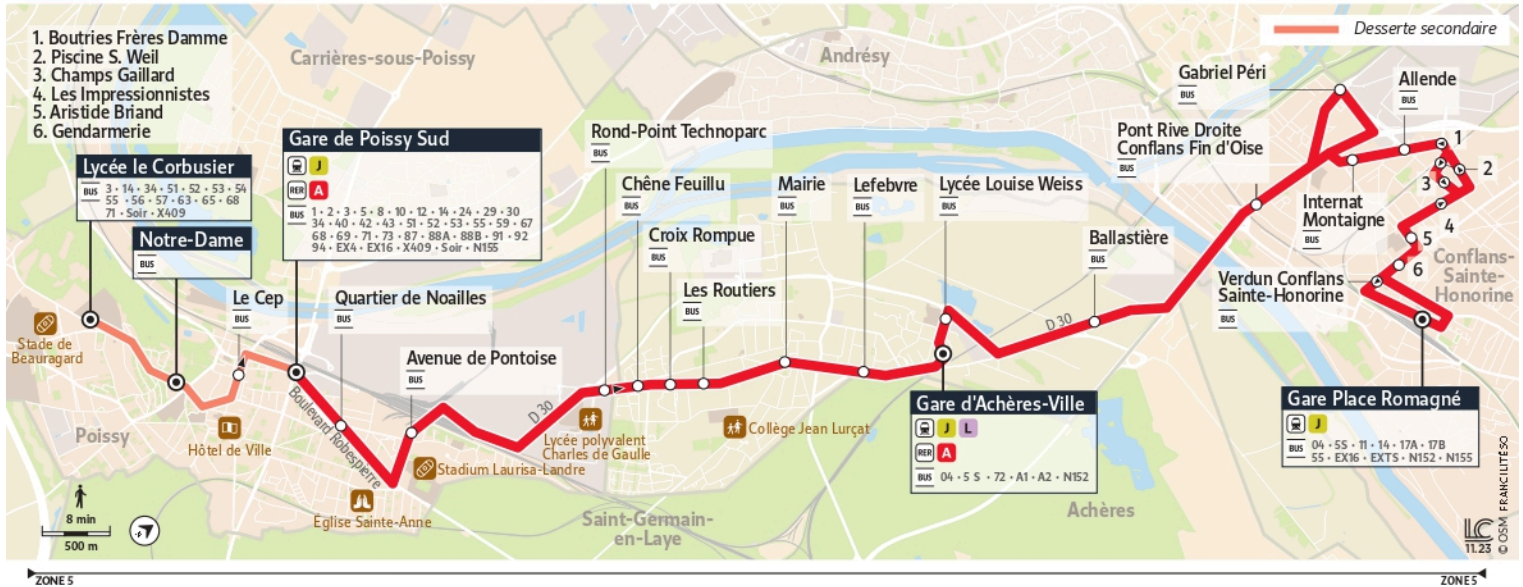

@CPConflu\_IDFM

Francillette Seine et Oise  
 ZAC du Vert Galant  
 13 rue de la Tréate  
 95 310 Saint-Ouen-L'Aumône  
 01 34 42 75 15

iledefrance-mobilites.fr  
 Application disponible sur :

Île de France  
 mobilités

# 5

Direction :  
Gare de Poissy

05 Poissy Lycée le Corbusier ↔ Poissy Gare Sud ↔ Gare d'Achères-Ville ↔ Conflans-Sainte-Honorine Gare Place Romagné

Horaires valables

du 8 Juillet au 1er Septembre 2024

		Du lundi au vendredi											
<b>CONFLANS-SAINTE-HONORINE</b>	Gare Place Romagné	14:50	15:15	15:31	15:53	16:13	16:26	16:48	17:05	17:24	17:45	18:05	18:25
	Aristide Briand	14:55	15:20	15:36	15:58	16:18	16:31	16:53	17:10	17:29	17:50	18:10	18:30
	Piscine S. Weil	14:57	15:22	15:38	16:00	16:20	16:33	16:55	17:12	17:31	17:52	18:12	18:32
	Allende	14:59	15:24	15:40	16:02	16:22	16:35	16:57	17:14	17:33	17:54	18:14	18:34
	Gabriel Péri	15:01	15:26	15:42	16:04	16:24	16:37	16:59	17:16	17:35	17:56	18:16	18:36
	Pont Rive Droite	15:05	15:30	15:46	16:08	16:28	16:41	17:03	17:20	17:39	18:00	18:20	18:40
<b>ACHÈRES</b>	Gare d'Achères	15:11	15:36	15:52	16:14	16:34	16:47	17:09	17:26	17:45	18:06	18:26	18:46
	Mairie	15:15	15:40	15:56	16:18	16:38	16:51	17:13	17:30	17:49	18:10	18:30	18:50
	Chêne Feuillu	15:19	15:44	16:00	16:22	16:42	16:55	17:17	17:34	17:53	18:14	18:34	18:54
<b>POISSY</b>	Gare de Poissy	15:27	15:52	16:08	16:32	16:52	17:05	17:28	17:45	18:04	18:25	18:45	19:05