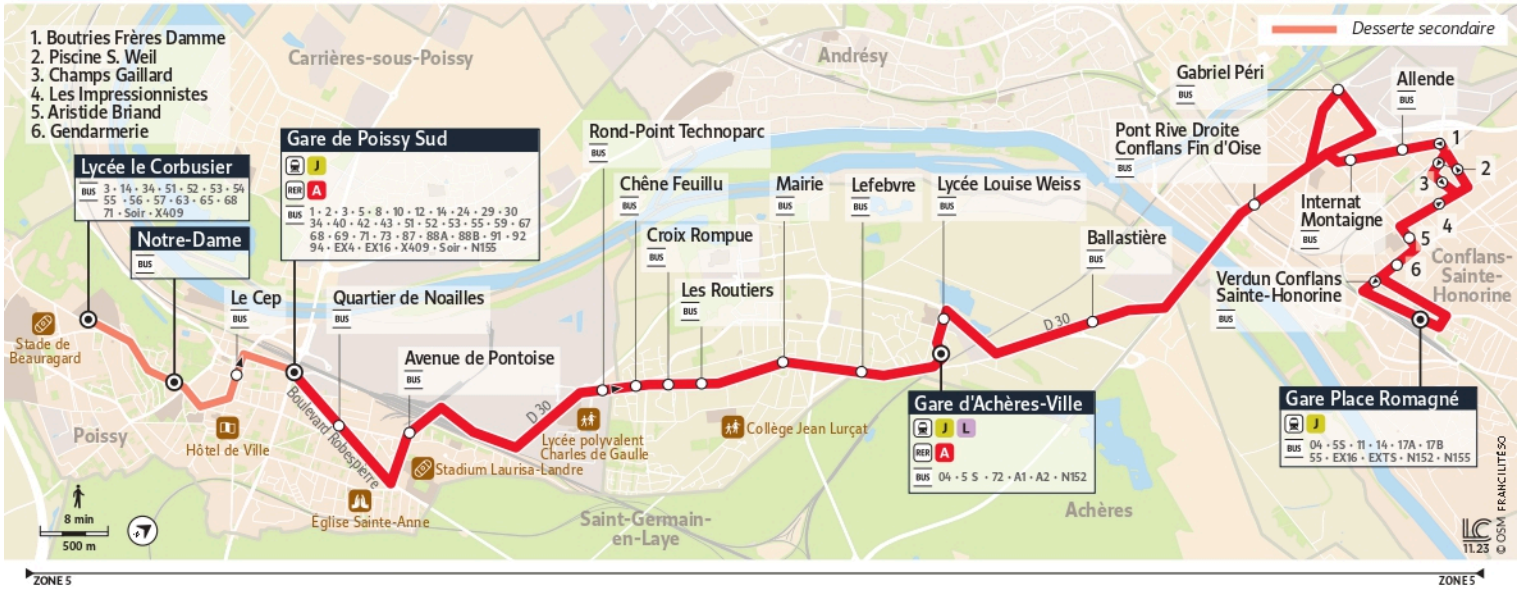

# 5

Direction :  
**Conflans-Sainte-Honorine**  
**Gare Place Romagné**

05 Poissy Lycée le Corbusier ↔ Poissy Gare Sud ↔ Gare d'Achères-Ville ↔ Conflans-Sainte-Honorine Gare Place Romagné

Horaires valables

du 8 Juillet au 1er Septembre 2024

**Du lundi au vendredi**

<b>POISSY</b>	Gare de Poissy	5:56	6:24	6:47	7:07	7:32	7:52	8:21	8:45	9:09	9:28	9:47	10:20	10:45	11:10	11:35
	Rond-Point Technoparc	6:05	6:33	6:56	7:16	7:44	8:04	8:33	8:57	9:18	9:37	9:56	10:29	10:54	11:19	11:44
<b>ACHÈRES</b>	Croix Rompue	6:07	6:35	6:58	7:18	7:46	8:06	8:35	8:59	9:20	9:39	9:58	10:31	10:56	11:21	11:46
	Mairie	6:09	6:37	7:00	7:21	7:49	8:09	8:38	9:02	9:23	9:41	10:00	10:33	10:58	11:23	11:48
	Gare d'Achères	6:13	6:41	7:04	7:25	7:53	8:13	8:42	9:06	9:27	9:45	10:04	10:37	11:02	11:27	11:52
<b>CONFLANS-SAINTE-HONORINE</b>	Pont Rive Droite	6:19	6:47	7:10	7:31	7:59	8:19	8:48	9:12	9:33	9:51	10:10	10:43	11:08	11:33	11:58
	Gabriel Péri	6:22	6:50	7:13	7:34	8:02	8:22	8:51	9:15	9:36	9:54	10:13	10:46	11:11	11:36	12:01
	Allende	6:25	6:53	7:16	7:37	8:05	8:25	8:54	9:18	9:39	9:57	10:16	10:49	11:14	11:39	12:04
	Piscine S. Weil	6:26	6:54	7:17	7:38	8:06	8:26	8:55	9:19	9:40	9:58	10:17	10:50	11:15	11:40	12:05
	Aristide Briand	6:28	6:56	7:19	7:40	8:08	8:28	8:57	9:21	9:42	10:00	10:19	10:52	11:17	11:42	12:07
	Verdun	6:30	6:58	7:21	7:42	8:10	8:30	8:59	9:23	9:44	10:02	10:21	10:54	11:19	11:44	12:09
	Gare Place Romagné	6:32	7:00	7:23	7:44	8:12	8:32	9:01	9:25	9:46	10:04	10:23	10:56	11:21	11:46	12:11

## Direction : Conflans-Sainte-Honorine Gare Place Romagné

05 Poissy Lycée le Corbusier ↔ Poissy Gare Sud ↔ Gare d'Achères-Ville ↔ Conflans-Sainte-Honorine Gare Place Romagné

Horaires valables

du 8 Juillet au 1er Septembre 2024