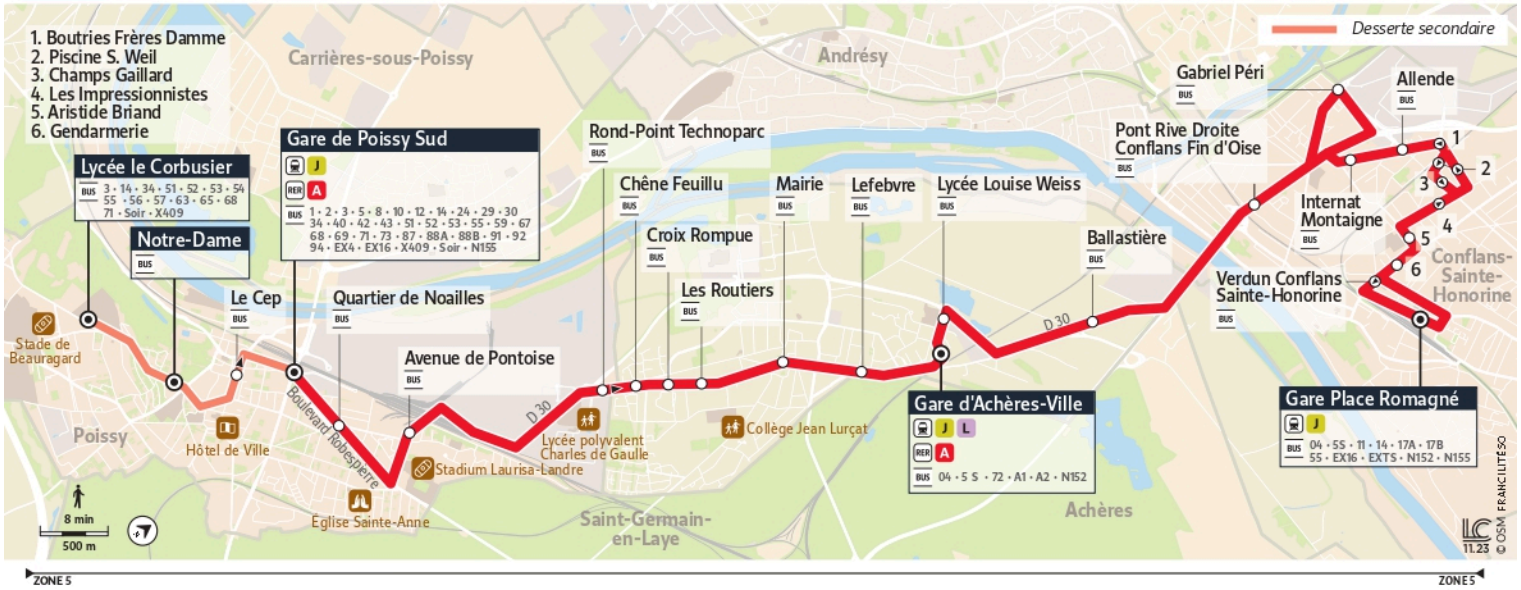

## Direction : Conflans-Sainte-Honorine Gare Place Romagné

05 Poissy Lycée le Corbusier ↔ Poissy Gare Sud ↔ Gare d'Achères-Ville ↔ Conflans-Sainte-Honorine Gare Place Romagné

Horaires valables

du 8 Juillet au 1er Septembre 2024

**Du lundi au vendredi**

<b>POISSY</b>	Gare de Poissy	12:00	12:25	12:50	13:15	13:40	14:05	14:30	14:51	15:20	15:44	16:00	16:16	16:38	16:57	17:11
	Rond-Point Technoparc	12:09	12:34	12:59	13:24	13:49	14:14	14:39	15:00	15:29	15:53	16:09	16:28	16:50	17:09	17:23
<b>ACHÈRES</b>	Croix Rompue	12:11	12:36	13:01	13:26	13:51	14:16	14:41	15:02	15:31	15:55	16:11	16:30	16:52	17:11	17:25
	Mairie	12:13	12:38	13:03	13:28	13:53	14:18	14:43	15:04	15:33	15:57	16:14	16:33	16:55	17:14	17:28
	Gare d'Achères	12:17	12:42	13:07	13:32	13:57	14:22	14:47	15:08	15:37	16:01	16:18	16:37	16:59	17:18	17:32
<b>CONFLANS-SAINTE-HONORINE</b>	Pont Rive Droite	12:23	12:48	13:13	13:38	14:03	14:28	14:53	15:14	15:43	16:07	16:24	16:43	17:05	17:24	17:38
	Gabriel Péri	12:26	12:51	13:16	13:41	14:06	14:31	14:56	15:17	15:46	16:10	16:27	16:46	17:08	17:27	17:41
	Allende	12:29	12:54	13:19	13:44	14:09	14:34	14:59	15:20	15:49	16:13	16:30	16:49	17:11	17:30	17:44
	Piscine S. Weil	12:30	12:55	13:20	13:45	14:10	14:35	15:00	15:21	15:50	16:14	16:31	16:50	17:12	17:31	17:45
	Aristide Briand	12:32	12:57	13:22	13:47	14:12	14:37	15:02	15:23	15:52	16:16	16:33	16:52	17:14	17:33	17:47
	Verdun	12:34	12:59	13:24	13:49	14:14	14:39	15:04	15:25	15:54	16:18	16:35	16:54	17:16	17:35	17:49
	Gare Place Romagné	12:36	13:01	13:26	13:51	14:16	14:41	15:06	15:27	15:56	16:20	16:37	16:56	17:18	17:37	17:51