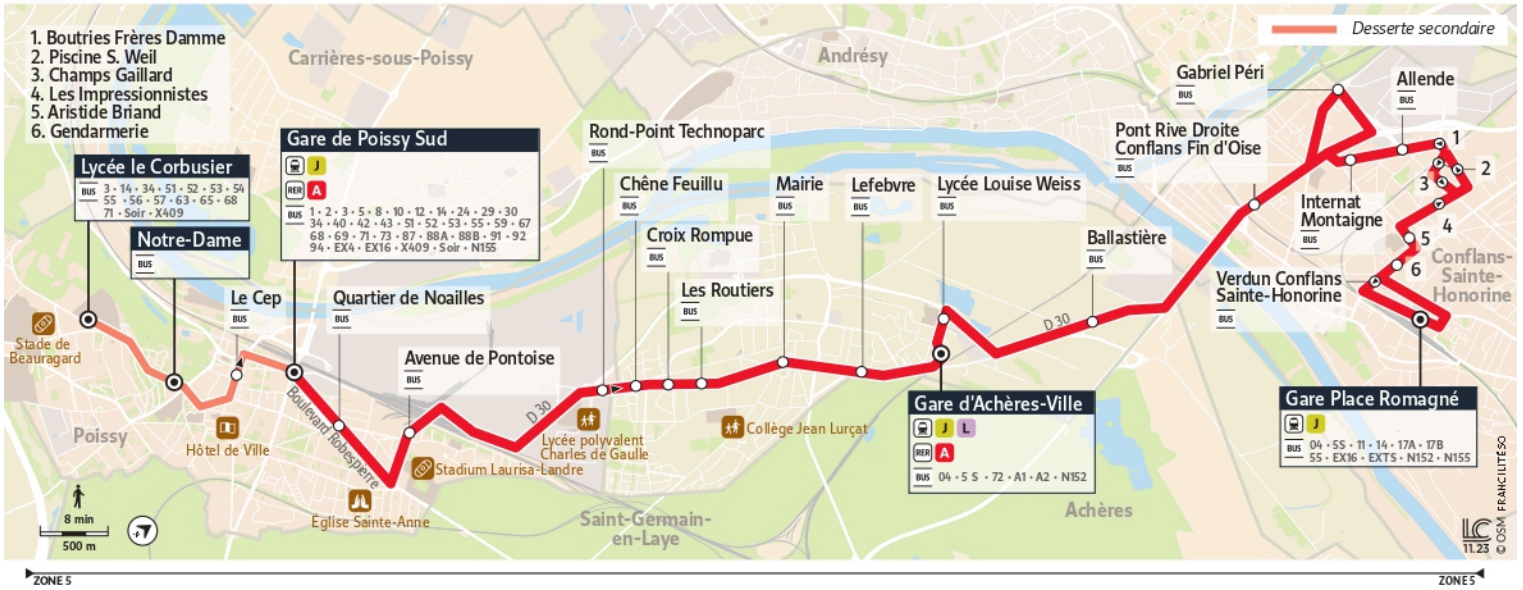

# 5

Direction :  
Gare de Poissy

05 Poissy Lycée le Corbusier ↔ Poissy Gare Sud ↔ Gare d'Achères-Ville ↔ Conflans-Sainte-Honorine Gare Place Romagné

Horaires valables

du 8 Juillet au 1er Septembre 2024

		Du lundi au vendredi											
<b>CONFLANS-SAINTE-HONORINE</b>	Gare Place Romagné	5:15	5:43	6:05	6:25	6:45	7:05	7:30	7:52	8:20	8:40	9:03	9:25
	Aristide Briand	5:20	5:48	6:10	6:30	6:50	7:10	7:35	7:57	8:25	8:45	9:08	9:30
	Piscine S. Weil	5:22	5:50	6:12	6:32	6:52	7:12	7:37	7:59	8:27	8:47	9:10	9:32
	Allende	5:24	5:52	6:14	6:34	6:54	7:14	7:39	8:01	8:29	8:49	9:12	9:34
	Gabriel Péri	5:26	5:54	6:16	6:36	6:56	7:16	7:41	8:03	8:31	8:51	9:14	9:36
	Pont Rive Droite	5:30	5:58	6:20	6:40	7:00	7:20	7:45	8:07	8:35	8:55	9:18	9:40
<b>ACHÈRES</b>	Gare d'Achères	5:36	6:04	6:26	6:46	7:06	7:26	7:51	8:13	8:41	9:01	9:24	9:46
	Mairie	5:40	6:08	6:30	6:50	7:10	7:30	7:55	8:17	8:45	9:05	9:28	9:50
	Chêne Feuillu	5:44	6:12	6:34	6:54	7:14	7:34	7:59	8:21	8:49	9:09	9:32	9:54
<b>POISSY</b>	Gare de Poissy	5:51	6:20	6:42	7:02	7:24	7:44	8:10	8:32	9:00	9:19	9:40	10:02

@CPConflu\_IDFM

Francillette Seine et Oise  
ZAC du Vert Galant  
13 rue de la Tréate  
95 310 Saint-Ouen-L'Aumône  
01 34 42 75 15

iledefrance-mobilites.fr  
Application disponible sur :

# 5

Direction :  
Gare de Poissy

05

Poissy Lycée le Corbusier ↔ Poissy Gare Sud ↔ Gare d'Achères-Ville ↔ Conflans-Sainte-Honorine Gare Place Romagné

Horaires valables

du 8 Juillet au 1er Septembre 2024

Du lundi au vendredi