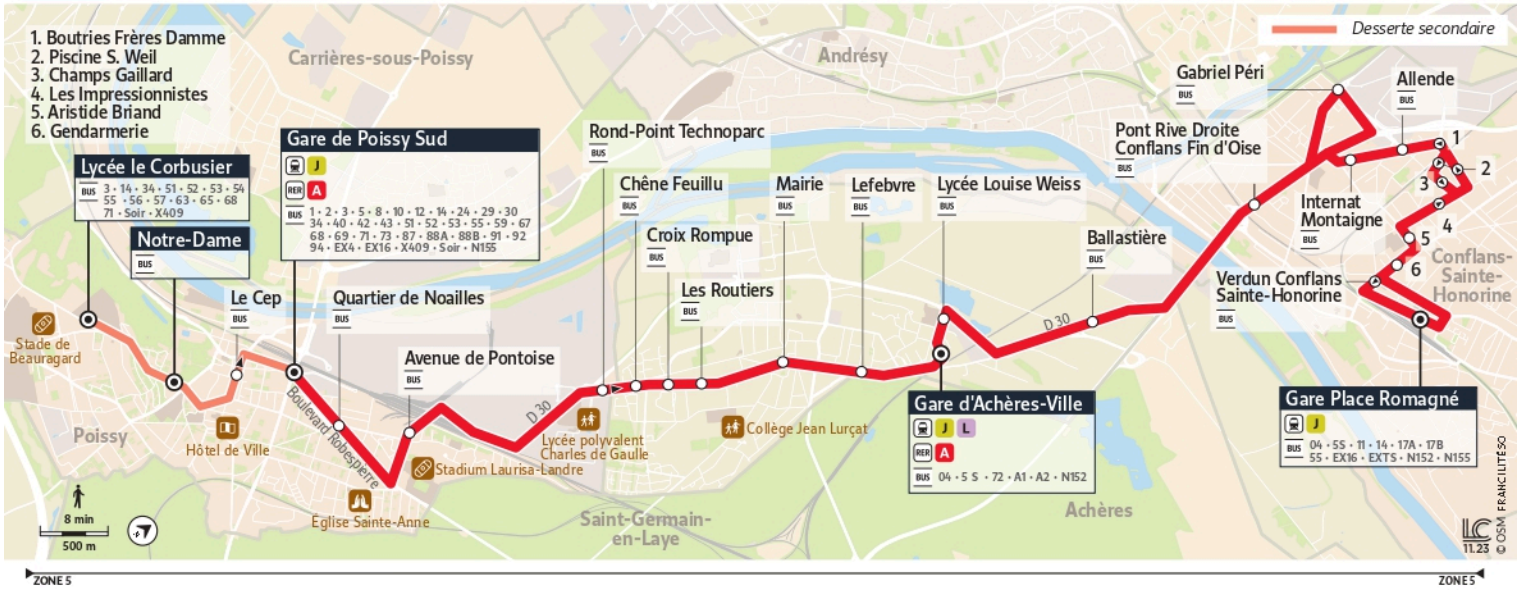

		Samedi														
POISSY	Gare de Poissy	7:25	7:55	8:25	8:55	9:25	9:55	10:25	10:55	11:25	11:55	12:25	12:55	13:25	13:55	14:25
	Rond-Point Technoparc	7:34	8:04	8:34	9:04	9:33	10:03	10:33	11:03	11:33	12:03	12:33	13:03	13:33	14:03	14:33
ACHÈRES	Croix Rompue	7:36	8:06	8:36	9:06	9:35	10:05	10:35	11:05	11:35	12:05	12:35	13:05	13:35	14:05	14:35
	Mairie	7:38	8:08	8:38	9:08	9:37	10:07	10:37	11:07	11:37	12:07	12:37	13:07	13:37	14:07	14:37
	Gare d'Achères	7:42	8:12	8:42	9:12	9:41	10:11	10:41	11:11	11:41	12:11	12:41	13:11	13:41	14:11	14:41
CONFLANS-SAINTE-HONORINE	Pont Rive Droite	7:48	8:18	8:48	9:18	9:47	10:17	10:47	11:17	11:47	12:17	12:47	13:17	13:47	14:17	14:47
	Gabriel Péri	7:51	8:21	8:51	9:21	9:50	10:20	10:50	11:20	11:50	12:20	12:50	13:20	13:50	14:20	14:50
	Allende	7:54	8:24	8:54	9:24	9:53	10:23	10:53	11:23	11:53	12:23	12:53	13:23	13:53	14:23	14:53
	Piscine S. Weil	7:55	8:25	8:55	9:25	9:54	10:24	10:54	11:24	11:54	12:24	12:54	13:24	13:54	14:24	14:54
	Aristide Briand	7:57	8:27	8:57	9:27	9:56	10:26	10:56	11:26	11:56	12:26	12:56	13:26	13:56	14:26	14:56
	Verdun	7:59	8:29	8:59	9:29	9:58	10:28	10:58	11:28	11:58	12:28	12:58	13:28	13:58	14:28	14:58
	Gare Place Romagné	8:01	8:31	9:01	9:31	10:00	10:30	11:00	11:30	12:00	12:30	13:00	13:30	14:00	14:30	15:00

# 5

Direction :  
**Conflans-Sainte-Honorine**  
**Gare Place Romagné**

**05** Poissy Lycée le Corbusier ↔ Poissy Gare Sud ↔ Gare d'Achères-Ville ↔ Conflans-Sainte-Honorine Gare Place Romagné

Horaires valables