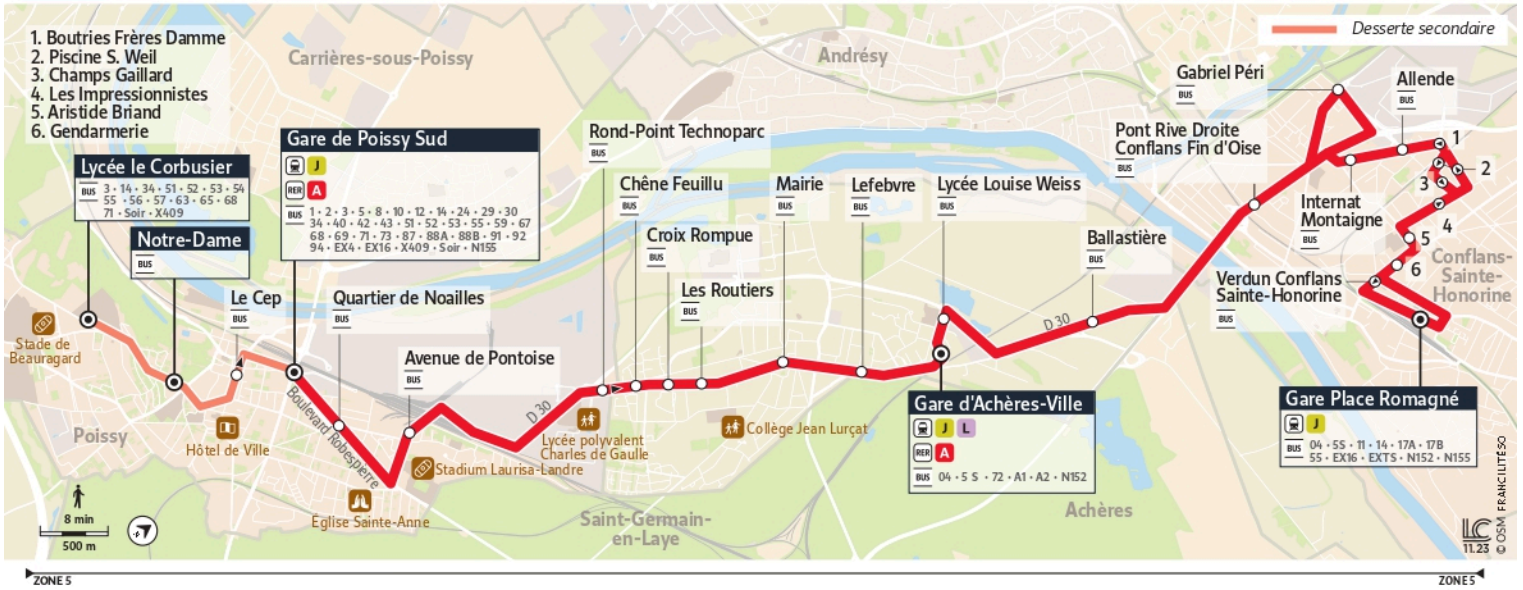

# 5

Direction :  
Gare de Poissy

05 Poissy Lycée le Corbusier ↔ Poissy Gare Sud ↔ Gare d'Achères-Ville ↔ Conflans-Sainte-Honorine Gare Place Romagné

Horaires valables

du 8 Juillet au 1er Septembre 2024

		Du lundi au vendredi											
<b>CONFLANS-SAINTE-HONORINE</b>	Gare Place Romagné	5:15	5:43	6:05	6:25	6:45	7:05	7:30	7:52	8:20	8:40	9:03	9:25
	Aristide Briand	5:20	5:48	6:10	6:30	6:50	7:10	7:35	7:57	8:25	8:45	9:08	9:30
	Piscine S. Weil	5:22	5:50	6:12	6:32	6:52	7:12	7:37	7:59	8:27	8:47	9:10	9:32
	Allende	5:24	5:52	6:14	6:34	6:54	7:14	7:39	8:01	8:29	8:49	9:12	9:34
	Gabriel Péri	5:26	5:54	6:16	6:36	6:56	7:16	7:41	8:03	8:31	8:51	9:14	9:36
	Pont Rive Droite	5:30	5:58	6:20	6:40	7:00	7:20	7:45	8:07	8:35	8:55	9:18	9:40
<b>ACHÈRES</b>	Gare d'Achères	5:36	6:04	6:26	6:46	7:06	7:26	7:51	8:13	8:41	9:01	9:24	9:46
	Mairie	5:40	6:08	6:30	6:50	7:10	7:30	7:55	8:17	8:45	9:05	9:28	9:50
	Chêne Feuillu	5:44	6:12	6:34	6:54	7:14	7:34	7:59	8:21	8:49	9:09	9:32	9:54
<b>POISSY</b>	Gare de Poissy	5:51	6:20	6:42	7:02	7:24	7:44	8:10	8:32	9:00	9:19	9:40	10:02