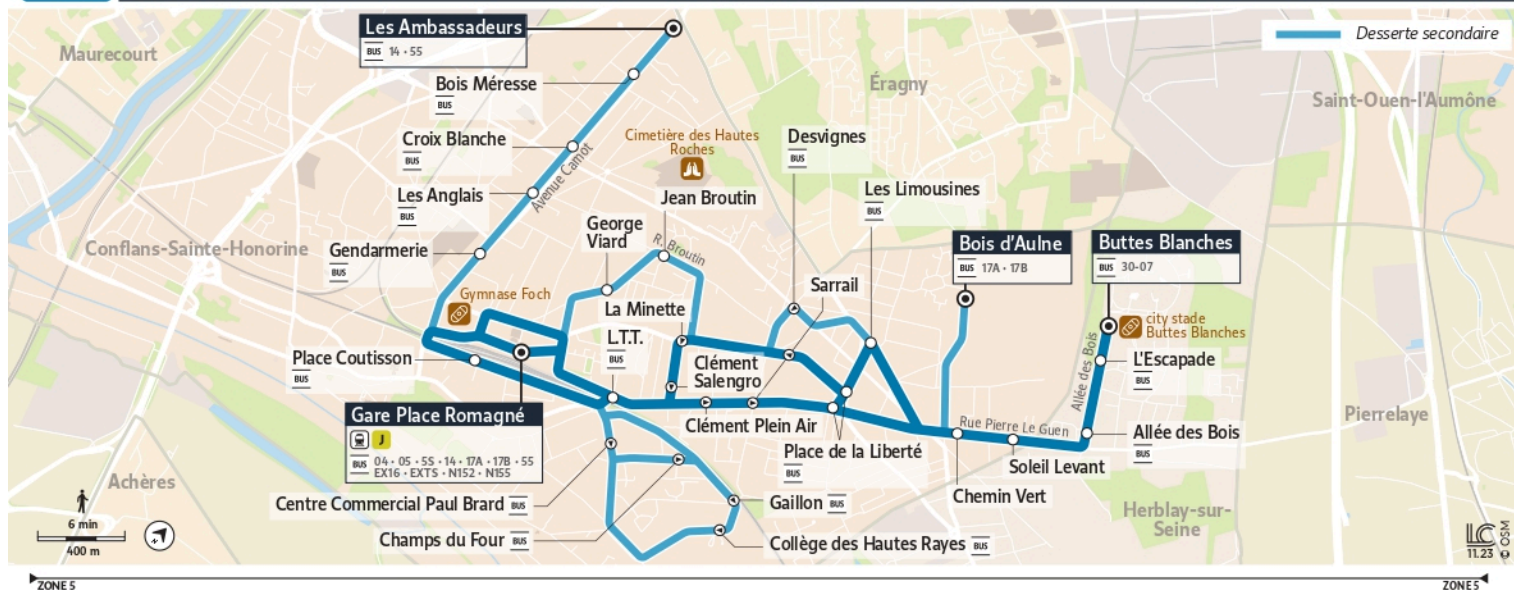

@CPConflu_IDFM

Franchité Seine et Oise
ZAC du Vert Galant
13 rue de la Tréate
95 310 Saint-Ouen-l'Aumône
01 34 42 75 15

iledefrance-mobilites.fr
Application disponible sur :

Île de France
mobilités

11

Direction : Herblay Buttes Blanches

11 Ambassadeurs ↔ Gare de Conflans-Sainte-Honorine Place Romagné ↔ Buttes Blanches

Horaires valables

du 8 Juillet au 1er Septembre 2024

Du lundi au vendredi

CONFLANS-SAINTE-HONORINE	Gare de Conflans Sainte Honorine	10:35	11:05	11:35	12:05	12:35	13:05	13:35	14:05	14:35	15:05	15:35	16:05
	L.T.T	10:36	11:06	11:36	12:06	12:36	13:06	13:36	14:06	14:36	15:06	15:36	16:06
	Clément Plein Air	10:37	11:07	11:37	12:07	12:37	13:07	13:37	14:07	14:37	15:07	15:37	16:07
	Place de la Liberté	10:39	11:09	11:39	12:09	12:39	13:09	13:39	14:09	14:39	15:09	15:39	16:09
	Les Limousines	10:39	11:09	11:39	12:09	12:39	13:09	13:39	14:09	14:39	15:09	15:39	16:09
	Chemin Vert	10:41	11:11	11:41	12:11	12:41	13:11	13:41	14:11	14:41	15:11	15:41	16:11
HERBLAY-SUR-SEINE	Allée des Bois	10:43	11:13	11:43	12:13	12:43	13:13	13:43	14:13	14:43	15:13	15:43	16:13
	Buttes Blanches												