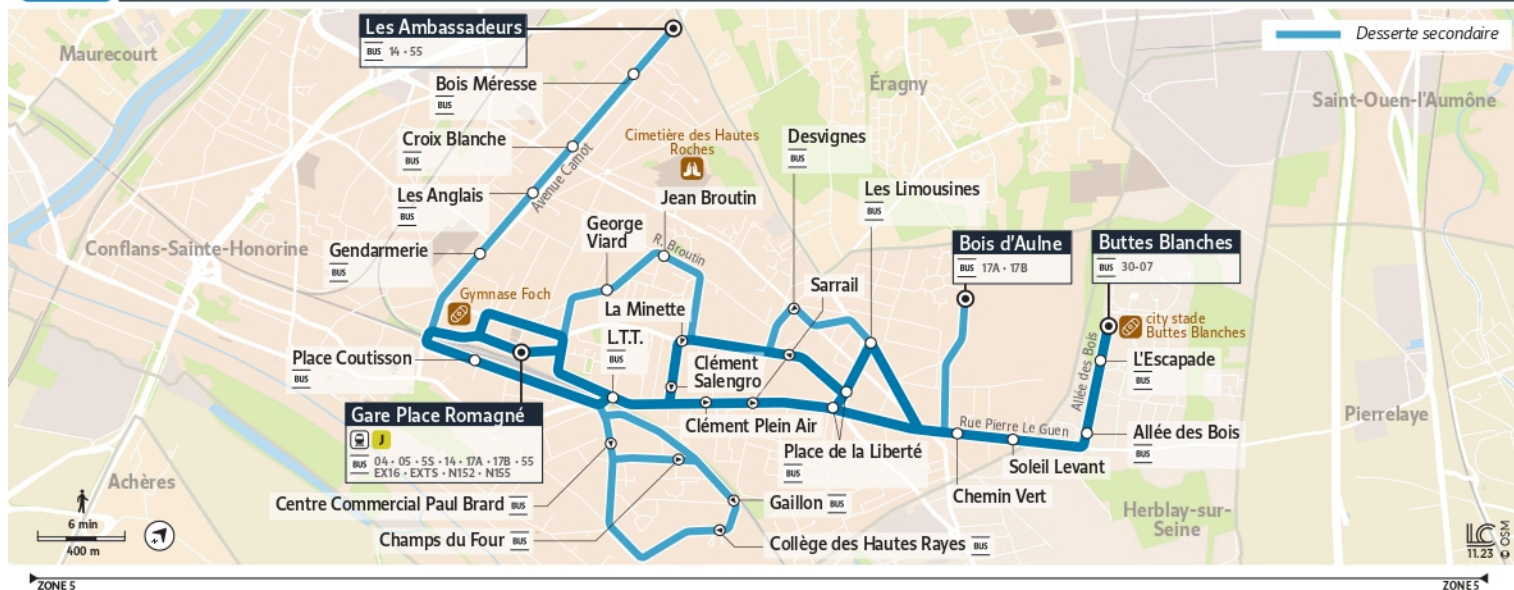

11

Direction :

**Conflans-Sainte-Honorine
Gare Place Romagné**

11 Ambassadeurs ↔ Gare de Conflans-Sainte-Honorine Place Romagné ↔ Buttes Blanches

Horaires valables

du 8 Juillet au 1er Septembre 2024

		Samedi												
HERBLAY-SUR-SEINE	Buttes Blanches	6:30	6:58	7:28	7:58	8:28	8:58	9:48	10:18	10:48	11:18	11:48	12:28	12:58
	Allée des Bois	6:31	6:59	7:29	7:59	8:29	8:59	9:49	10:19	10:49	11:19	11:49	12:29	12:59
CONFLANS-SAINTE-HONORINE	Chemin Vert	6:33	7:01	7:31	8:01	8:31	9:01	9:51	10:21	10:51	11:21	11:51	12:31	13:01
	Les Limousines	6:34	7:02	7:32	8:02	8:32	9:02	9:52	10:22	10:52	11:22	11:52	12:32	13:02
	Place de la Liberté	6:35	7:03	7:33	8:03	8:33	9:03	9:53	10:23	10:53	11:23	11:53	12:33	13:03
	Sarrail	6:37	7:05	7:35	8:05	8:35	9:05	9:55	10:25	10:55	11:25	11:55	12:35	13:05
	Clément Salengro	6:38	7:06	7:36	8:06	8:36	9:06	9:56	10:26	10:56	11:26	11:56	12:36	13:06
	L.T.T	6:39	7:07	7:37	8:07	8:37	9:07	9:57	10:27	10:57	11:27	11:57	12:37	13:07
	Gare Place Romagné	6:42	7:10	7:40	8:10	8:40	9:10	10:00	10:30	11:00	11:30	12:00	12:40	13:10

@CPConflu_IDFM

Franchité Seine et Oise
ZAC du Vert Galant
13 rue de la Tréate
95 310 Saint-Ouen-L'Aumône
01 34 42 75 15

iledefrance-mobilites.fr
Application disponible sur :