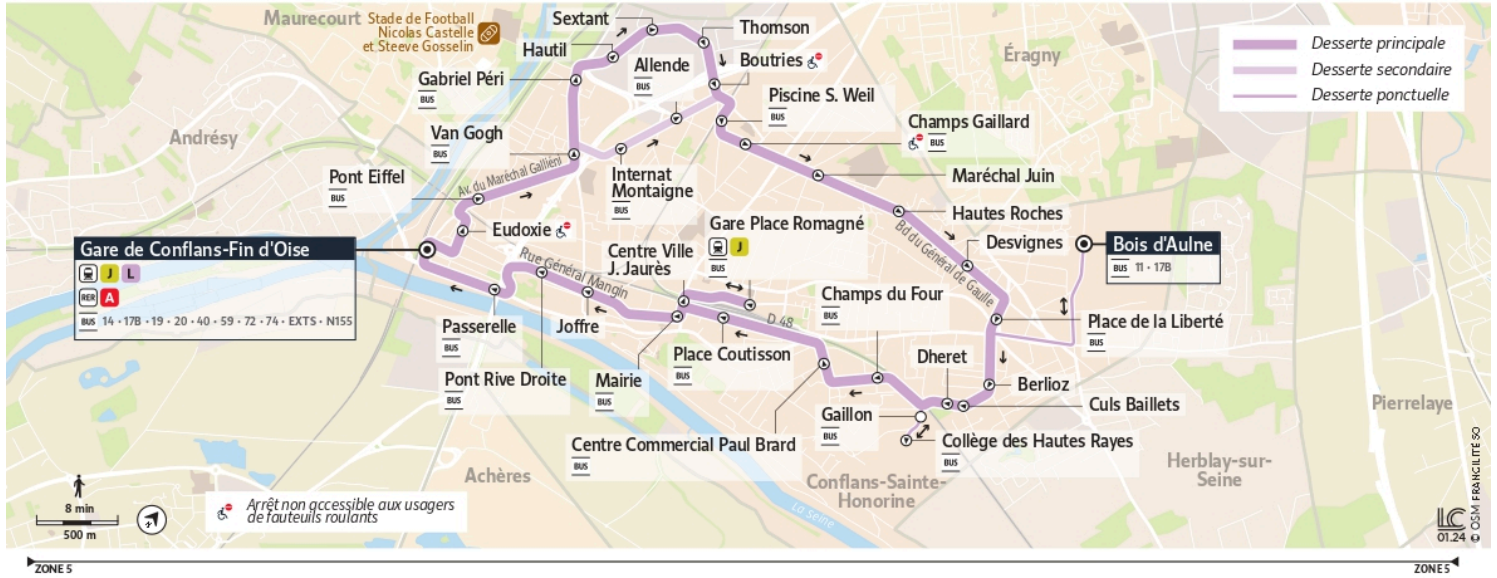

# 17A

Direction :  
Gare de Conflans Fin d'Oise

17A Gare de Conflans Fin d'Oise ↔ Gare Place Romagné

Horaires valables

du 8 Juillet au 1er Septembre 2024

Du lundi au vendredi

CONFLANS-SAINTE-HONORINE	Gare de Conflans Fin d'Oise	6:45	7:15	7:35	8:00	8:20	8:45	9:05	9:25	9:45	10:45	11:45	12:45	13:40	14:30	15:10
Eudoxie		6:47	7:17	7:37	8:02	8:22	8:47	9:07	9:27	9:47	10:47	11:47	12:47	13:42	14:32	15:12
Pont Eiffel		6:48	7:18	7:38	8:03	8:23	8:48	9:08	9:28	9:48	10:48	11:48	12:48	13:43	14:33	15:13
Van Gogh		6:50	7:20	7:40	8:05	8:25	8:50	9:10	9:30	9:50	10:50	11:50	12:50	13:45	14:35	15:15
Gabriel Péri		6:52	7:22	7:42	8:07	8:27	8:52	9:12	9:32	9:52	10:52	11:52	12:52	13:47	14:37	15:17
Hautil		6:53	7:23	7:43	8:08	8:28	8:53	9:13	9:33	9:53	10:53	11:53	12:53	13:48	14:38	15:18
Sextant		6:53	7:23	7:43	8:08	8:28	8:53	9:13	9:33	9:53	10:53	11:53	12:53	13:48	14:38	15:18
Thomson		6:54	7:24	7:44	8:09	8:29	8:54	9:14	9:34	9:54	10:54	11:54	12:54	13:49	14:39	15:19
Boutries		6:54	7:24	7:44	8:09	8:29	8:54	9:14	9:34	9:54	10:54	11:54	12:54	13:49	14:39	15:19
Internat Montaigne																
Allende																
Piscine S. Weil		6:55	7:25	7:45	8:10	8:30	8:55	9:15	9:35	9:55	10:55	11:55	12:55	13:50	14:40	15:20
Champs Gaillard		6:56	7:26	7:46	8:11	8:31	8:56	9:16	9:36	9:56	10:56	11:56	12:56	13:51	14:41	15:21
Maréchal Juin		6:57	7:27	7:47	8:12	8:32	8:57	9:17	9:37	9:57	10:57	11:57	12:57	13:52	14:42	15:22
Hautes Roches		6:59	7:29	7:49	8:14	8:34	8:59	9:19	9:39	9:59	10:59	11:59	12:59	13:54	14:44	15:24
Desvignes		7:01	7:31	7:51	8:16	8:36	9:01	9:21	9:41	10:01	11:01	12:01	13:01	13:56	14:46	15:26
Place de la Liberté		7:02	7:32	7:52	8:17	8:37	9:02	9:22	9:42	10:02	11:02	12:02	13:02	13:57	14:47	15:27
Berlioz		7:03	7:33	7:53	8:18	8:38	9:03	9:23	9:43	10:03	11:03	12:03	13:03	13:58	14:48	15:28
Culs Baillets		7:04	7:34	7:54	8:19	8:39	9:04	9:24	9:44	10:04	11:04	12:04	13:04	13:59	14:49	15:29
Dheret		7:05	7:35	7:55	8:20	8:40	9:05	9:25	9:45	10:05	11:05	12:05	13:05	14:00	14:50	15:30
Gaillon																
Collège des Hautes Rayes																
Gaillon																
Champs du Four		7:06	7:36	7:56	8:21	8:41	9:06	9:26	9:46	10:06	11:06	12:06	13:06	14:01	14:51	15:31
Centre Commercial Paul Brard		7:06	7:36	7:56	8:21	8:41	9:06	9:26	9:46	10:06	11:06	12:06	13:06	14:01	14:51	15:31
Place Coutisson		7:08	7:38	7:58	8:23	8:43	9:08	9:28	9:48	10:08	11:08	12:08	13:08	14:03	14:53	15:33
Centre Ville Jean Jaurès		7:09	7:39	7:59	8:24	8:44	9:09	9:29	9:49	10:09	11:09	12:09	13:09	14:04	14:54	15:34
Gare Place Romagné		7:10	7:40	8:00	8:25	8:45	9:10	9:30	9:50	10:10	11:10	12:10	13:10	14:05	14:55	15:35
Gare de Conflans Romagné		7:10	7:40	8:00	8:25	8:45	9:10	9:30	9:50	10:10	11:10	12:10	13:10	14:05	14:55	15:35
Mairie		7:14	7:44	8:04	8:29	8:49	9:14	9:34	9:54	10:14	11:14	12:14	13:14	14:09	14:59	15:39
Joffre		7:16	7:46	8:06	8:31	8:51	9:16	9:36	9:56	10:16	11:16	12:16	13:16	14:11	15:01	15:41
Pont Rive Droite		7:18	7:48	8:08	8:33	8:53	9:18	9:38	9:58	10:18	11:18	12:18	13:18	14:13	15:03	15:43
Passerelle		7:19	7:49	8:09	8:34	8:54	9:19	9:39	9:59	10:19	11:19	12:19	13:19	14:14	15:04	15:44
Gare de Conflans Fin d'Oise		7:22	7:52	8:12	8:37	8:57	9:22	9:42	10:02	10:22	11:22	12:22	13:22	14:17	15:07	15:47