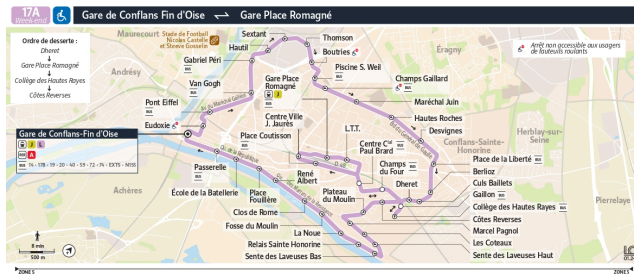

17A

week-end

Direction :
Gare de Conflans Fin d'Oise

Horaires valables

du 8 Juillet au 1er Septembre 2024

Dimanche et jours fériés