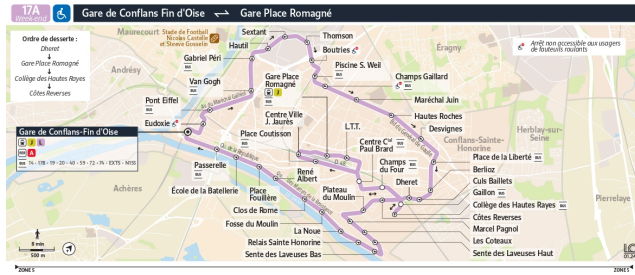

# 17A

week-end

Direction :  
Gare de Conflans Fin d'Oise

Horaires valables

du 8 Juillet au 1er Septembre 2024

		Samedi												
<b>CONFLANS-SAINTE-HONORINE</b>	Gare de Conflans Fin d'Oise	7:15	8:15	9:15	10:35	11:35	12:35	13:35	14:35	15:35	16:35	17:55	18:55	19:55
	Eudoxie	7:17	8:17	9:17	10:37	11:37	12:37	13:37	14:37	15:37	16:37	17:57	18:57	19:57
	Pont Eiffel	7:18	8:18	9:18	10:38	11:38	12:38	13:38	14:38	15:38	16:38	17:58	18:58	19:58
	Van Gogh	7:20	8:20	9:20	10:40	11:40	12:40	13:40	14:40	15:40	16:40	18:00	19:00	20:00
	Gabriel Péri	7:22	8:22	9:22	10:42	11:42	12:42	13:42	14:42	15:42	16:42	18:02	19:02	20:02
	Hautil	7:23	8:23	9:23	10:43	11:43	12:43	13:43	14:43	15:43	16:43	18:03	19:03	20:03
	Sextant	7:23	8:23	9:23	10:43	11:43	12:43	13:43	14:43	15:43	16:43	18:03	19:03	20:03
	Thomson	7:24	8:24	9:24	10:44	11:44	12:44	13:44	14:44	15:44	16:44	18:04	19:04	20:04
	Boutries	7:24	8:24	9:24	10:44	11:44	12:44	13:44	14:44	15:44	16:44	18:04	19:04	20:04
	Piscine S. Weil	7:25	8:25	9:25	10:45	11:45	12:45	13:45	14:45	15:45	16:45	18:05	19:05	20:05
	Champs Gaillard	7:26	8:26	9:26	10:46	11:46	12:46	13:46	14:46	15:46	16:46	18:06	19:06	20:06
	Maréchal Juin	7:27	8:27	9:27	10:47	11:47	12:47	13:47	14:47	15:47	16:47	18:07	19:07	20:07
	Hautes Roches	7:29	8:29	9:29	10:49	11:49	12:49	13:49	14:49	15:49	16:49	18:09	19:09	20:09
	Desvignes	7:31	8:31	9:31	10:51	11:51	12:51	13:51	14:51	15:51	16:51	18:11	19:11	20:11
	Place de la Liberté	7:32	8:32	9:32	10:52	11:52	12:52	13:52	14:52	15:52	16:52	18:12	19:12	20:12
	Berlioz	7:33	8:33	9:33	10:53	11:53	12:53	13:53	14:53	15:53	16:53	18:13	19:13	20:13
	Culs Baillets	7:33	8:33	9:33	10:53	11:53	12:53	13:53	14:53	15:53	16:53	18:13	19:13	20:13
	Dheret	7:34	8:34	9:34	10:54	11:54	12:54	13:54	14:54	15:54	16:54	18:14	19:14	20:14
	Champs du Four	7:35	8:35	9:35	10:55	11:55	12:55	13:55	14:55	15:55	16:55	18:15	19:15	20:15
	Centre Commercial Paul Brard	7:36	8:36	9:36	10:56	11:56	12:56	13:56	14:56	15:56	16:56	18:16	19:16	20:16
	Place Coutisson	7:38	8:38	9:38	10:58	11:58	12:58	13:58	14:58	15:58	16:58	18:18	19:18	20:18
	Centre Ville Jean Jaurès	7:39	8:39	9:39	10:59	11:59	12:59	13:59	14:59	15:59	16:59	18:19	19:19	20:19
	Gare Place Romagné	7:40	8:40	9:40	11:00	12:00	13:00	14:00	15:00	16:00	17:00	18:20	19:20	20:20
	Gare de Conflans Romagné	7:40	8:40	9:40	11:00	12:00	13:00	14:00	15:00	16:00	17:00	18:20	19:20	20:20
	L.T.T	7:41	8:41	9:41	11:01	12:01	13:01	14:01	15:01	16:01	17:01	18:21	19:21	20:21
	Centre Commercial Paul Brard	7:42	8:42	9:42	11:02	12:02	13:02	14:02	15:02	16:02	17:02	18:22	19:22	20:22
	Champs du Four	7:43	8:43	9:43	11:03	12:03	13:03	14:03	15:03	16:03	17:03	18:23	19:23	20:23
	Gaillon	7:44	8:44	9:44	11:04	12:04	13:04	14:04	15:04	16:04	17:04	18:24	19:24	20:24
	Collège des Hautes Rayes	7:45	8:45	9:45	11:05	12:05	13:05	14:05	15:05	16:05	17:05	18:25	19:25	20:25
	Gaillon	7:45	8:45	9:45	11:05	12:05	13:05	14:05	15:05	16:05	17:05	18:25	19:25	20:25
	Côtes Reverses	7:46	8:46	9:46	11:06	12:06	13:06	14:06	15:06	16:06	17:06	18:26	19:26	20:26
	Plateau du Moulin	7:47	8:47	9:47	11:07	12:07	13:07	14:07	15:07	16:07	17:07	18:27	19:27	20:27
Marcel Pagnol	7:48	8:48	9:48	11:08	12:08	13:08	14:08	15:08	16:08	17:08	18:28	19:28	20:28	
Les Coteaux	7:49	8:49	9:49	11:09	12:09	13:09	14:09	15:09	16:09	17:09	18:29	19:29	20:29	
Sente des Laveuses Haut	7:50	8:50	9:50	11:10	12:10	13:10	14:10	15:10	16:10	17:10	18:30	19:30	20:30	
Sente des Laveuses Bas	7:52	8:52	9:52	11:12	12:12	13:12	14:12	15:12	16:12	17:12	18:32	19:32	20:32	
Relais Sainte Honorine	7:53	8:53	9:53	11:13	12:13	13:13	14:13	15:13	16:13	17:13	18:33	19:33	20:33	
La Noue	7:54	8:54	9:54	11:14	12:14	13:14	14:14	15:14	16:14	17:14	18:34	19:34	20:34	
Fosse du Moulin	7:55	8:55	9:55	11:15	12:15	13:15	14:15	15:15	16:15	17:15	18:35	19:35	20:35	
Clos de Rome	7:56	8:56	9:56	11:16	12:16	13:16	14:16	15:16	16:16	17:16	18:36	19:36	20:36	
René Albert	7:58	8:58	9:58	11:18	12:18	13:18	14:18	15:18	16:18	17:18	18:38	19:38	20:38	
Place Fouillère	7:59	8:59	9:59	11:19	12:19	13:19	14:19	15:19	16:19	17:19	18:39	19:39	20:39	
Ecole de la Batellerie	8:01	9:01	10:01	11:21	12:21	13:21	14:21	15:21	16:21	17:21	18:41	19:41	20:41	
Passerelle	8:03	9:03	10:03	11:23	12:23	13:23	14:23	15:23	16:23	17:23	18:43	19:43	20:43	
Gare de Conflans Fin d'Oise	8:06	9:06	10:06	11:26	12:26	13:26	14:26	15:26	16:26	17:26	18:46	19:46	20:46	