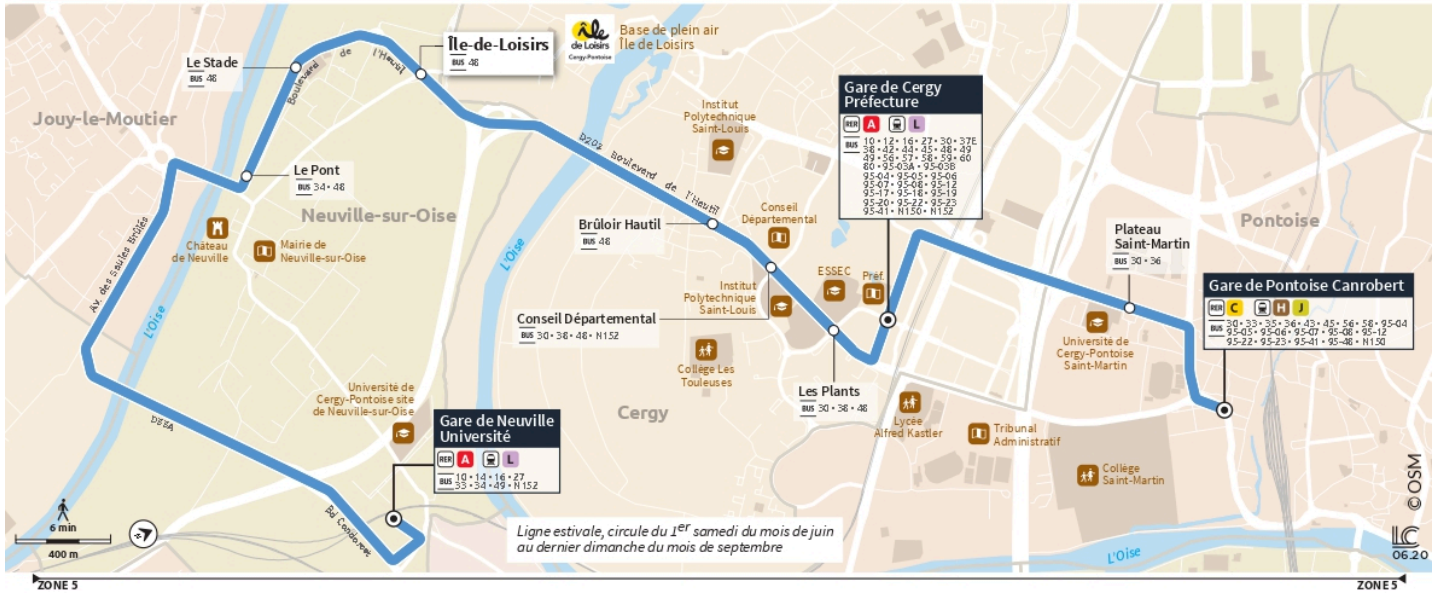

@CPConflu_IDFM

Francillité Seine et Oise
ZAC du Vert Galant
13 rue de la Tréate
95 310 Saint-Ouen-L'Aumône
01 34 42 75 15

iledefrance-mobilites.fr
Application disponible sur :

île de France
mobilités

29

Direction :
Gare de Pontoise Canrobert

29 Gare de Neuville Université ← Gare de Pontoise Canrobert via Île de Loisirs

Horaires valables

du 8 Juillet au 1er Septembre 2024

Dimanche et jours fériés

NEUVILLE-SUR-OISE	Gare de Neuville Université	16:13	16:43	17:13	17:43	18:16	18:43	19:18	19:47	20:10	20:48
	Le Pont	16:19	16:49	17:19	17:49	18:22	18:49	19:24	19:53	20:16	20:54
	Le Stade	16:20	16:50	17:20	17:50	18:23	18:50	19:25	19:54	20:17	20:55
	Ile-de-Loisirs	16:21	16:51	17:21	17:51	18:24	18:51	19:26	19:55	20:18	20:56
CERGY	Brûloir-Hautil	16:25	16:55	17:25	17:55	18:28	18:55	19:30	19:59	20:21	20:59
	Conseil départemental	16:26	16:56	17:26	17:56	18:29	18:56	19:31	20:00	20:22	21:00
	Les Plants	16:27	16:57	17:27	17:57	18:30	18:57	19:32	20:01	20:23	21:01
	Gare de Cergy Préfecture	16:29	16:59	17:29	17:59	18:32	18:59	19:34	20:03	20:25	21:03
PONTOISE	Plateau Saint-Martin	16:32	17:02	17:32	18:02	18:35	19:02	19:37	20:06	20:28	21:06
	Gare de Pontoise Canrobert	16:35	17:05	17:35	18:05	18:38	19:05	19:40	20:09	20:31	21:08