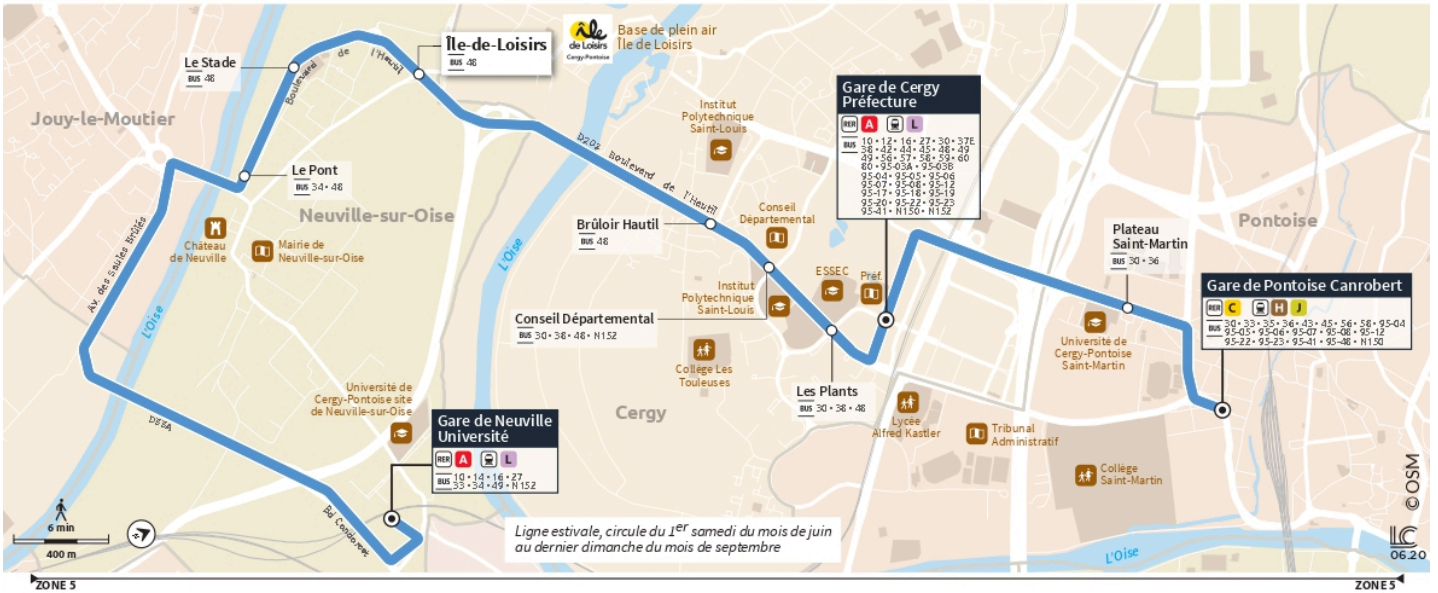

29

Direction :
Gare de Neuville Université

29 Gare de Neuville Université ← Gare de Pontoise Canrobert via Île de Loisirs

Horaires valables

du 8 Juillet au 1er Septembre 2024

		Du lundi au vendredi									
PONTOISE	Gare de Pontoise Canrobert	15:43	16:12	16:46	17:25	18:02	18:27	19:05	19:40	20:10	20:40
	Plateau Saint-Martin	15:46	16:15	16:49	17:28	18:05	18:30	19:08	19:43	20:13	20:43
CERGY	Gare de Cergy Préfecture	15:51	16:20	16:54	17:34	18:11	18:36	19:13	19:48	20:18	20:48
	Les Plants	15:51	16:20	16:54	17:34	18:11	18:36	19:13	19:48	20:18	20:48
	Conseil départemental	15:52	16:21	16:55	17:35	18:12	18:37	19:14	19:49	20:19	20:49
	Brûloir-Hautil	15:53	16:22	16:56	17:36	18:13	18:38	19:15	19:50	20:20	20:50
NEUVILLE-SUR-OISE	Ile-de-Loisirs	15:56	16:25	16:59	17:39	18:16	18:41	19:18	19:53	20:23	20:53
	Le Stade	15:57	16:26	17:00	17:40	18:17	18:42	19:19	19:54	20:24	20:54
	Le Pont	15:58	16:27	17:01	17:41	18:18	18:43	19:20	19:55	20:25	20:55
	Gare de Neuville Université	16:05	16:34	17:08	17:48	18:25	18:50	19:27	20:02	20:32	21:01

@CPConflu_IDFM

Francillité Seine et Oise
ZAC du Vert Galant
13 rue de la Tréate
95 310 Saint-Ouen-L'Aumône
01 34 42 75 15

iledefrance-mobilites.fr
Application disponible sur :