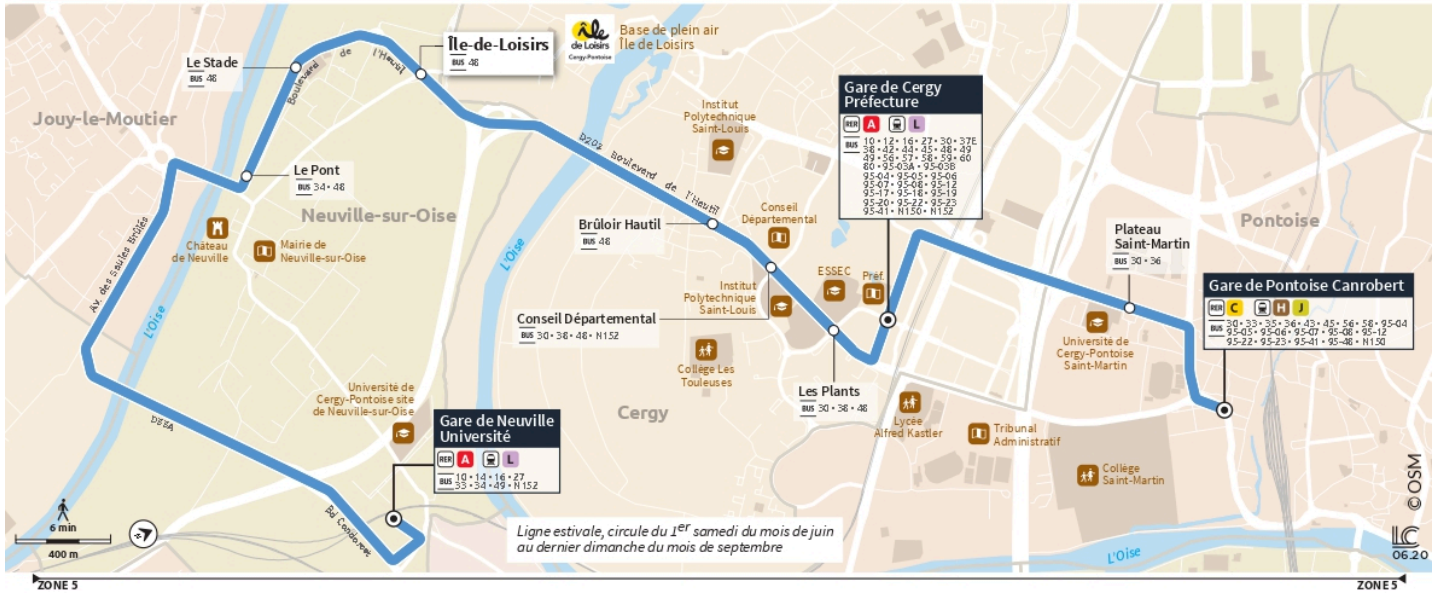

29

Direction :
Gare de Neuville Université

29 Gare de Neuville Université ← Gare de Pontoise Canrobert via Île de Loisirs

Horaires valables

du 8 Juillet au 1er Septembre 2024

		Samedi									
PONTOISE	Gare de Pontoise Canrobert	15:44	16:07	16:44	17:14	17:44	18:26	19:06	19:36	20:06	20:46
	Plateau Saint-Martin	15:47	16:10	16:47	17:17	17:47	18:29	19:09	19:39	20:09	20:49
CERGY	Gare de Cergy Préfecture	15:54	16:17	16:54	17:24	17:54	18:36	19:16	19:46	20:16	20:56
	Les Plants	15:54	16:17	16:54	17:24	17:54	18:36	19:16	19:46	20:16	20:56
	Conseil départemental	15:55	16:18	16:55	17:25	17:55	18:37	19:17	19:47	20:17	20:57
	Brûloir-Hautil	15:56	16:19	16:56	17:26	17:56	18:38	19:18	19:48	20:18	20:58
NEUVILLE-SUR-OISE	Ile-de-Loisirs	15:59	16:22	16:59	17:29	17:59	18:40	19:20	19:50	20:20	21:00
	Le Stade	16:00	16:23	17:00	17:30	18:00	18:41	19:21	19:51	20:21	21:01
	Le Pont	16:01	16:24	17:01	17:31	18:01	18:42	19:22	19:52	20:22	21:02
	Gare de Neuville Université	16:08	16:31	17:08	17:38	18:08	18:49	19:29	19:59	20:28	21:08

@CPConflu_IDFM

Francillité Seine et Oise
ZAC du Vert Galant
13 rue de la Tréate
95 310 Saint-Ouen-L'Aumône
01 34 42 75 15

iledefrance-mobilites.fr
Application disponible sur :