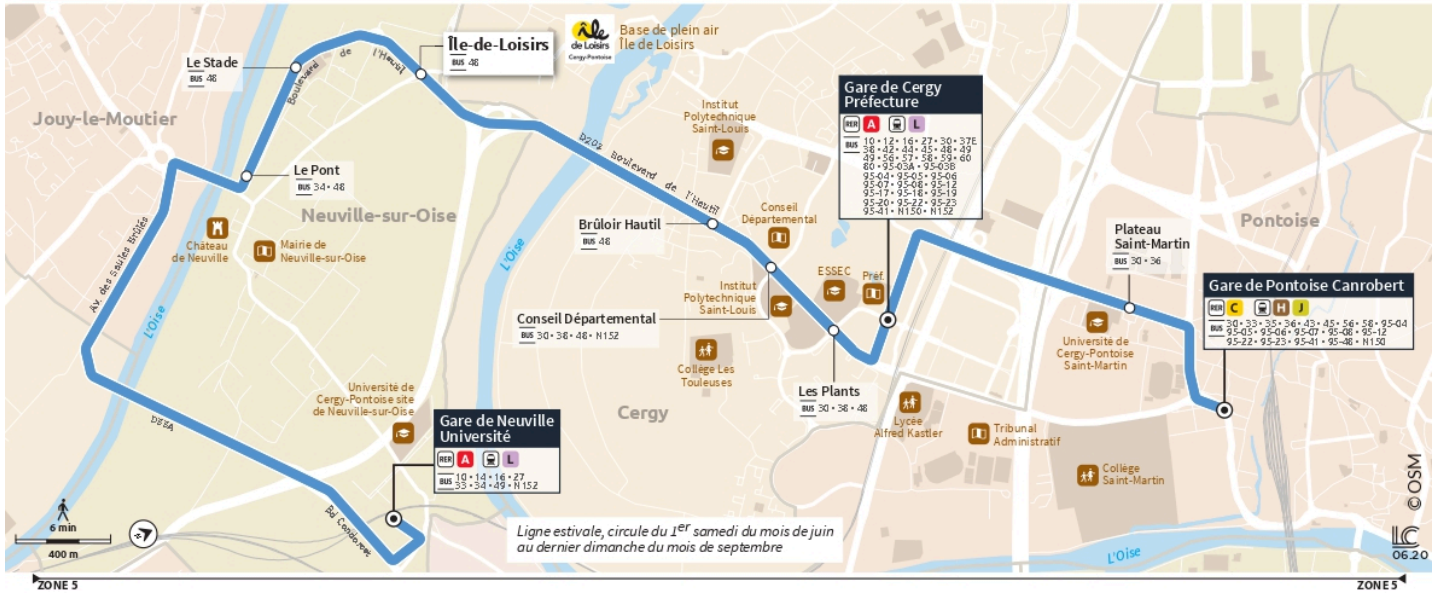

29

Direction :
Gare de Neuville Université

29 Gare de Neuville Université ← Gare de Pontoise Canrobert via Île de Loisirs

Horaires valables

du 8 Juillet au 1er Septembre 2024

		Samedi										
PONTOISE	Gare de Pontoise Canrobert	10:15	10:45	11:15	11:46	12:15	12:46	13:14	13:45	14:14	14:44	15:14
	Plateau Saint-Martin	10:18	10:48	11:18	11:49	12:18	12:49	13:17	13:48	14:17	14:47	15:17
	Gare de Cergy Préfecture	10:25	10:55	11:25	11:56	12:25	12:56	13:24	13:55	14:24	14:54	15:24
CERGY	Les Plants	10:25	10:55	11:25	11:56	12:25	12:56	13:24	13:55	14:24	14:54	15:24
	Conseil départemental	10:26	10:56	11:26	11:57	12:26	12:57	13:25	13:56	14:25	14:55	15:25
	Brûloir-Hautil	10:27	10:57	11:27	11:58	12:27	12:58	13:26	13:57	14:26	14:56	15:26
	Ile-de-Loisirs	10:29	10:59	11:29	12:00	12:29	13:00	13:29	14:00	14:29	14:59	15:29
NEUVILLE-SUR-OISE	Le Stade	10:30	11:00	11:30	12:01	12:30	13:01	13:30	14:01	14:30	15:00	15:30
	Le Pont	10:31	11:01	11:31	12:02	12:31	13:02	13:31	14:02	14:31	15:01	15:31
	Gare de Neuville Université	10:38	11:08	11:38	12:09	12:38	13:09	13:38	14:09	14:38	15:08	15:38