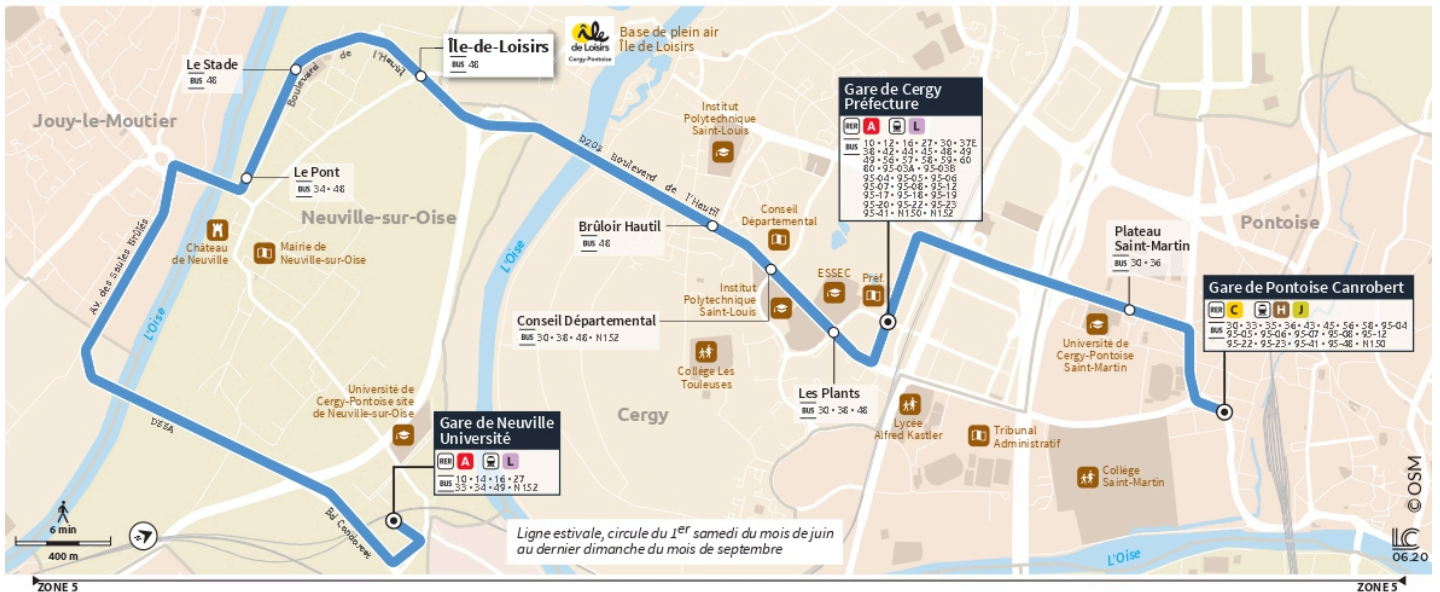

29

Direction :
Gare de Neuville Université

29 Gare de Neuville Université ← Gare de Pontoise Canrobert via Île de Loisirs

Horaires valables

du 8 Juillet au 1er Septembre 2024

		Du lundi au vendredi										
PONTOISE	Gare de Pontoise Canrobert	10:13	10:43	11:13	11:43	12:13	12:43	13:13	13:42	14:13	14:43	15:13
	Plateau Saint-Martin	10:16	10:46	11:16	11:46	12:16	12:46	13:16	13:45	14:16	14:46	15:16
	Gare de Cergy Préfecture	10:21	10:51	11:21	11:51	12:21	12:51	13:21	13:50	14:21	14:51	15:21
CERGY	Les Plants	10:21	10:51	11:21	11:51	12:21	12:51	13:21	13:50	14:21	14:51	15:21
	Conseil départemental	10:22	10:52	11:22	11:52	12:22	12:52	13:22	13:51	14:22	14:52	15:22
	Brûloir-Hautil	10:23	10:53	11:23	11:53	12:23	12:53	13:23	13:52	14:23	14:53	15:23
NEUVILLE-SUR-OISE	Ile-de-Loisirs	10:26	10:56	11:26	11:56	12:26	12:56	13:26	13:55	14:26	14:56	15:26
	Le Stade	10:27	10:57	11:27	11:57	12:27	12:57	13:27	13:56	14:27	14:57	15:27
	Le Pont	10:28	10:58	11:28	11:58	12:28	12:58	13:28	13:57	14:28	14:58	15:28
	Gare de Neuville Université	10:35	11:05	11:35	12:05	12:35	13:05	13:35	14:04	14:35	15:05	15:35