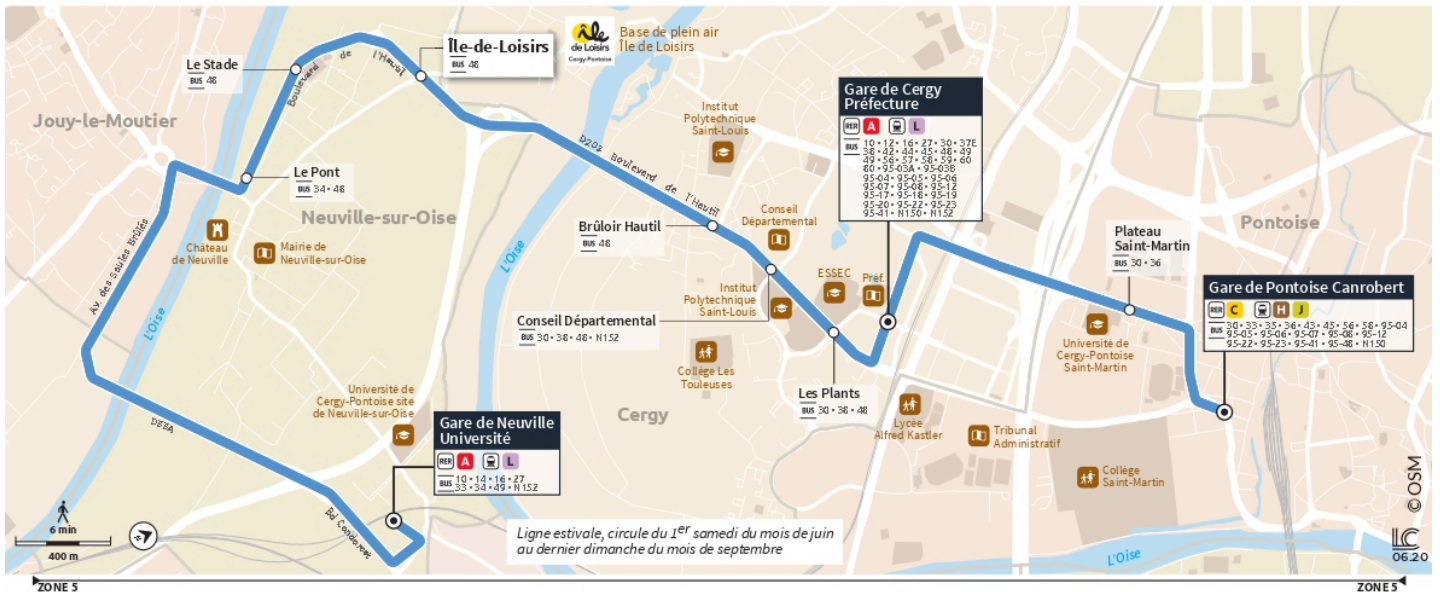

29

Direction :
Gare de Pontoise Canrobert

29 Gare de Neuville Université ← Gare de Pontoise Canrobert via Île de Loisirs

Horaires valables

du 8 Juillet au 1er Septembre 2024

Dimanche et jours fériés

NEUVILLE-SUR-OISE	Gare de Neuville Université	10:43	11:13	11:43	12:13	12:43	13:13	13:43	14:13	14:43	15:13	15:43
	Le Pont	10:49	11:19	11:49	12:19	12:49	13:19	13:49	14:19	14:49	15:19	15:49
	Le Stade	10:50	11:20	11:50	12:20	12:50	13:20	13:50	14:20	14:50	15:20	15:50
	Ile-de-Loisirs	10:51	11:21	11:51	12:21	12:51	13:21	13:51	14:21	14:51	15:21	15:51
CERGY	Brûloir-Hautil	10:54	11:24	11:54	12:25	12:55	13:25	13:55	14:25	14:55	15:25	15:55
	Conseil départemental	10:55	11:25	11:55	12:26	12:56	13:26	13:56	14:26	14:56	15:26	15:56
	Les Plants	10:56	11:26	11:56	12:27	12:57	13:27	13:57	14:27	14:57	15:27	15:57
	Gare de Cergy Préfecture	10:58	11:28	11:58	12:29	12:59	13:29	13:59	14:29	14:59	15:29	15:59
PONTOISE	Plateau Saint-Martin	11:01	11:31	12:01	12:32	13:02	13:32	14:02	14:32	15:02	15:32	16:02
	Gare de Pontoise Canrobert	11:04	11:34	12:04	12:35	13:05	13:35	14:05	14:35	15:05	15:35	16:05

@CPConflu_IDFM

Francillité Seine et Oise
ZAC du Vert Galant
13 rue de la Tréate
95 310 Saint-Ouen-L'Aumône
01 34 42 75 15

iledefrance-mobilites.fr
Application disponible sur :

île de France
mobilités