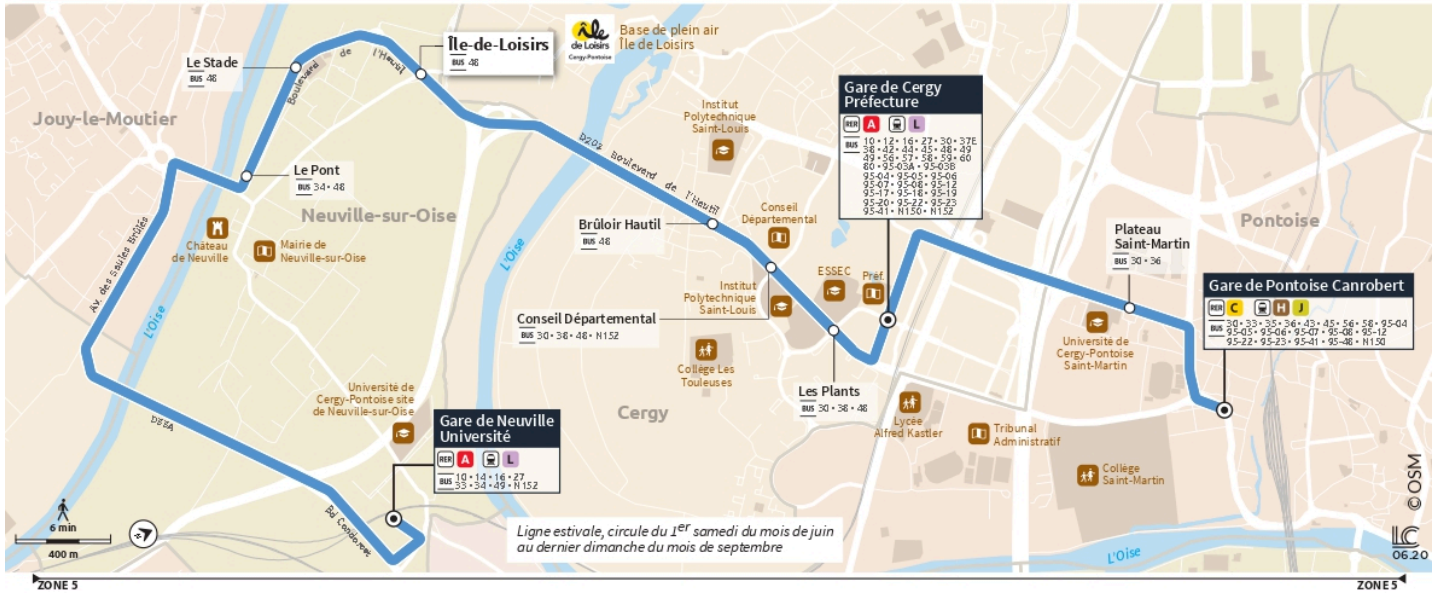

@CPConflu_IDFM

Francillité Seine et Oise
ZAC du Vert Galant
13 rue de la Tréate
95 310 Saint-Ouen-L'Aumône
01 34 42 75 15

iledefrance-mobilites.fr
Application disponible sur :

29

Direction :
Gare de Pontoise Canrobert

29 Gare de Neuville Université ← Gare de Pontoise Canrobert via Île de Loisirs

Horaires valables

du 8 Juillet au 1er Septembre 2024

Du lundi au vendredi

NEUVILLE-SUR-OISE	Gare de Neuville Université	10:16	10:45	11:15	11:45	12:15	12:45	13:15	13:45	14:16	14:45	15:15
	Le Pont	10:22	10:51	11:21	11:51	12:21	12:51	13:21	13:51	14:22	14:51	15:21
	Le Stade	10:23	10:52	11:22	11:52	12:22	12:52	13:22	13:52	14:23	14:52	15:22
	Ile-de-Loisirs	10:24	10:53	11:23	11:53	12:23	12:53	13:23	13:53	14:24	14:53	15:23
CERGY	Brûloir-Hautil	10:28	10:57	11:27	11:57	12:27	12:57	13:27	13:57	14:28	14:57	15:27
	Conseil départemental	10:29	10:58	11:28	11:58	12:28	12:58	13:28	13:58	14:29	14:58	15:28
	Les Plants	10:30	10:59	11:29	11:59	12:29	12:59	13:29	13:59	14:30	14:59	15:29
	Gare de Cergy Préfecture	10:32	11:01	11:31	12:01	12:31	13:01	13:31	14:01	14:32	15:01	15:31
PONTOISE	Plateau Saint-Martin	10:35	11:04	11:34	12:04	12:34	13:04	13:34	14:04	14:35	15:04	15:34
	Gare de Pontoise Canrobert	10:38	11:07	11:37	12:07	12:37	13:07	13:37	14:07	14:38	15:07	15:37