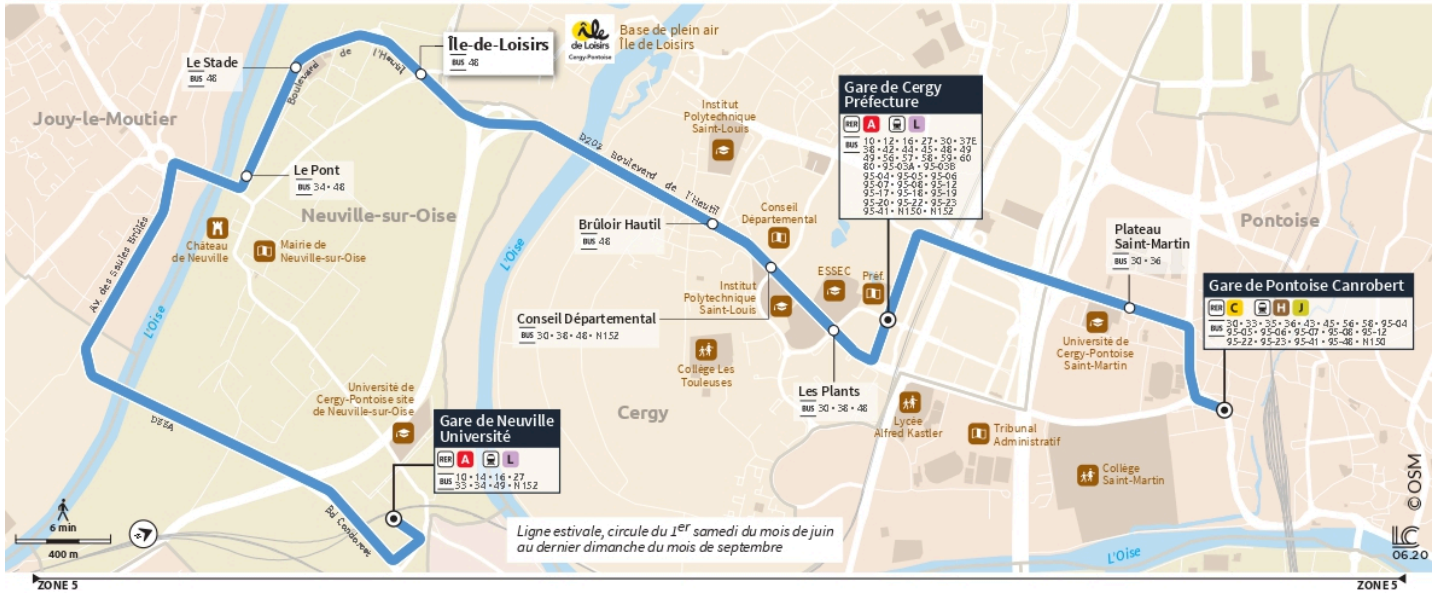

@CPConflu_IDFM

Francillité Seine et Oise
ZAC du Vert Galant
13 rue de la Tréate
95 310 Saint-Ouen-L'Aumône
01 34 42 75 15

iledefrance-mobilites.fr
Application disponible sur :

29

Direction :
Gare de Neuville Université

29 Gare de Neuville Université ← Gare de Pontoise Canrobert via Île de Loisirs

Horaires valables

du 8 Juillet au 1er Septembre 2024

Dimanche et jours fériés

Zone	Station	16:15	16:46	17:15	17:44	18:15	18:45	19:15	19:45	20:15	20:45
PONTOISE	Gare de Pontoise Canrobert	16:15	16:46	17:15	17:44	18:15	18:45	19:15	19:45	20:15	20:45
	Plateau Saint-Martin	16:18	16:49	17:18	17:47	18:18	18:48	19:18	19:48	20:18	20:48
CERGY	Gare de Cergy Préfecture	16:25	16:56	17:25	17:54	18:25	18:55	19:24	19:54	20:24	20:54
	Les Plants	16:25	16:56	17:25	17:54	18:25	18:55	19:24	19:54	20:24	20:54
	Conseil départemental	16:26	16:57	17:26	17:55	18:26	18:56	19:25	19:55	20:25	20:55
	Brûloir-Hautil	16:27	16:58	17:27	17:56	18:27	18:57	19:26	19:56	20:26	20:56
	Ile-de-Loisirs	16:29	17:00	17:29	17:58	18:29	18:59	19:28	19:58	20:28	20:58
NEUVILLE-SUR-OISE	Le Stade	16:30	17:01	17:30	17:59	18:30	19:00	19:29	19:59	20:29	20:59
	Le Pont	16:31	17:02	17:31	18:00	18:31	19:01	19:30	20:00	20:30	21:00
	Gare de Neuville Université	16:38	17:09	17:38	18:07	18:38	19:08	19:36	20:05	20:35	21:05