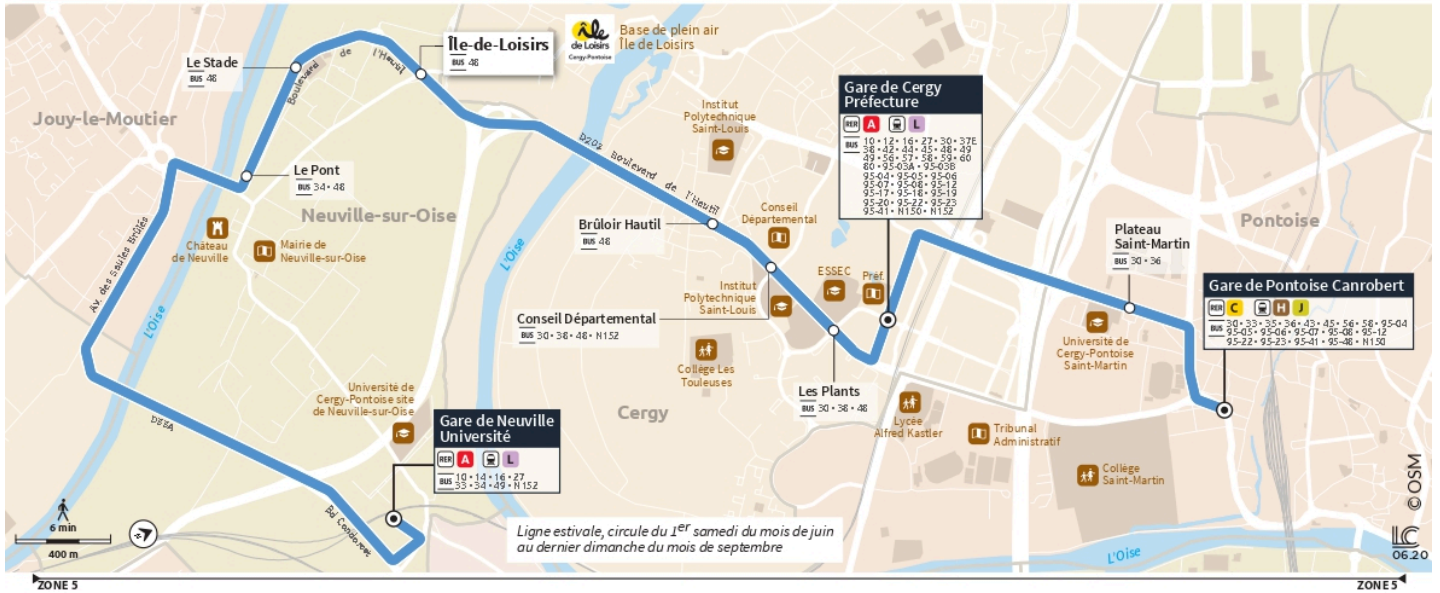

29

Direction :
Gare de Neuville Université

29 Gare de Neuville Université ← Gare de Pontoise Canrobert via Île de Loisirs

Horaires valables

du 8 Juillet au 1er Septembre 2024

Dimanche et jours fériés

PONTOISE	Gare de Pontoise Canrobert	10:45	11:15	11:46	12:15	12:46	13:15	13:45	14:15	14:45	15:15	15:45
	Plateau Saint-Martin	10:48	11:18	11:49	12:18	12:49	13:18	13:48	14:18	14:48	15:18	15:48
	Gare de Cergy Préfecture	10:55	11:25	11:56	12:25	12:56	13:25	13:55	14:25	14:55	15:25	15:55
CERGY	Les Plants	10:55	11:25	11:56	12:25	12:56	13:25	13:55	14:25	14:55	15:25	15:55
	Conseil départemental	10:56	11:26	11:57	12:26	12:57	13:26	13:56	14:26	14:56	15:26	15:56
	Brûloir-Hautil	10:57	11:27	11:58	12:27	12:58	13:27	13:57	14:27	14:57	15:27	15:57
NEUVILLE-SUR-OISE	Ile-de-Loisirs	10:59	11:29	12:00	12:29	13:00	13:29	13:59	14:29	14:59	15:29	15:59
	Le Stade	11:00	11:30	12:01	12:30	13:01	13:30	14:00	14:30	15:00	15:30	16:00
	Le Pont	11:01	11:31	12:02	12:31	13:02	13:31	14:01	14:31	15:01	15:31	16:01
	Gare de Neuville Université	11:08	11:38	12:09	12:38	13:09	13:38	14:08	14:38	15:08	15:38	16:08

@CPConflu_IDFM

Francillité Seine et Oise
ZAC du Vert Galant
13 rue de la Tréate
95 310 Saint-Ouen-L'Aumône
01 34 42 75 15

iledefrance-mobilites.fr
Application disponible sur :