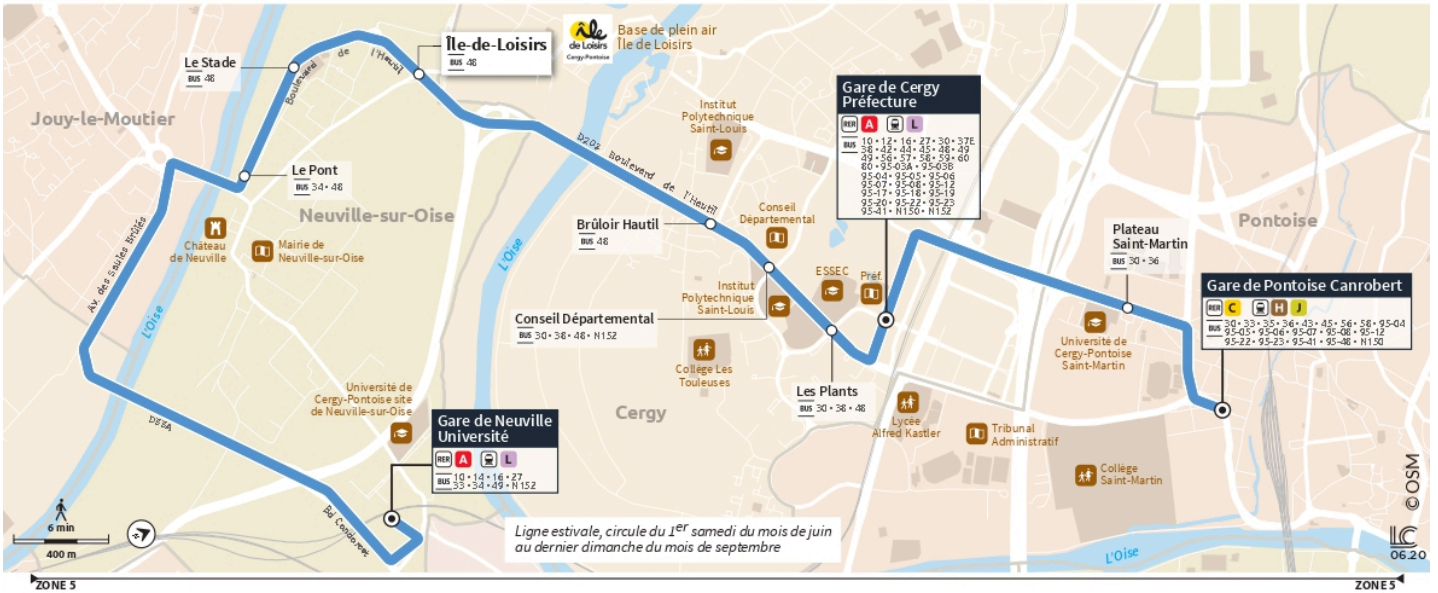

@CPConflu_IDFM

Francillité Seine et Oise
ZAC du Vert Galant
13 rue de la Tréate
95 310 Saint-Ouen-L'Aumône
01 34 42 75 15

iledefrance-mobilites.fr
Application disponible sur :

29

Direction :
Gare de Pontoise Canrobert

29 Gare de Neuville Université ← Gare de Pontoise Canrobert via Île de Loisirs

Horaires valables

du 8 Juillet au 1er Septembre 2024

		Samedi									
NEUVILLE-SUR-OISE	Gare de Neuville Université	15:42	16:11	16:35	17:19	17:57	18:34	19:09	19:35	20:04	20:32
	Le Pont	15:48	16:17	16:41	17:25	18:03	18:40	19:15	19:41	20:10	20:38
	Le Stade	15:49	16:18	16:42	17:26	18:04	18:41	19:16	19:42	20:11	20:39
	Ile-de-Loisirs	15:50	16:19	16:43	17:27	18:05	18:42	19:17	19:43	20:12	20:40
CERGY	Brûloir-Hautil	15:54	16:23	16:47	17:31	18:09	18:46	19:21	19:47	20:16	20:44
	Conseil départemental	15:55	16:24	16:48	17:32	18:10	18:47	19:22	19:48	20:17	20:45
	Les Plants	15:56	16:25	16:49	17:33	18:11	18:48	19:23	19:49	20:18	20:46
	Gare de Cergy Préfecture	15:58	16:27	16:51	17:35	18:13	18:50	19:25	19:51	20:20	20:48
PONTOISE	Plateau Saint-Martin	16:01	16:30	16:54	17:38	18:16	18:53	19:28	19:54	20:23	20:51
	Gare de Pontoise Canrobert	16:04	16:33	16:57	17:41	18:19	18:56	19:31	19:56	20:25	20:53