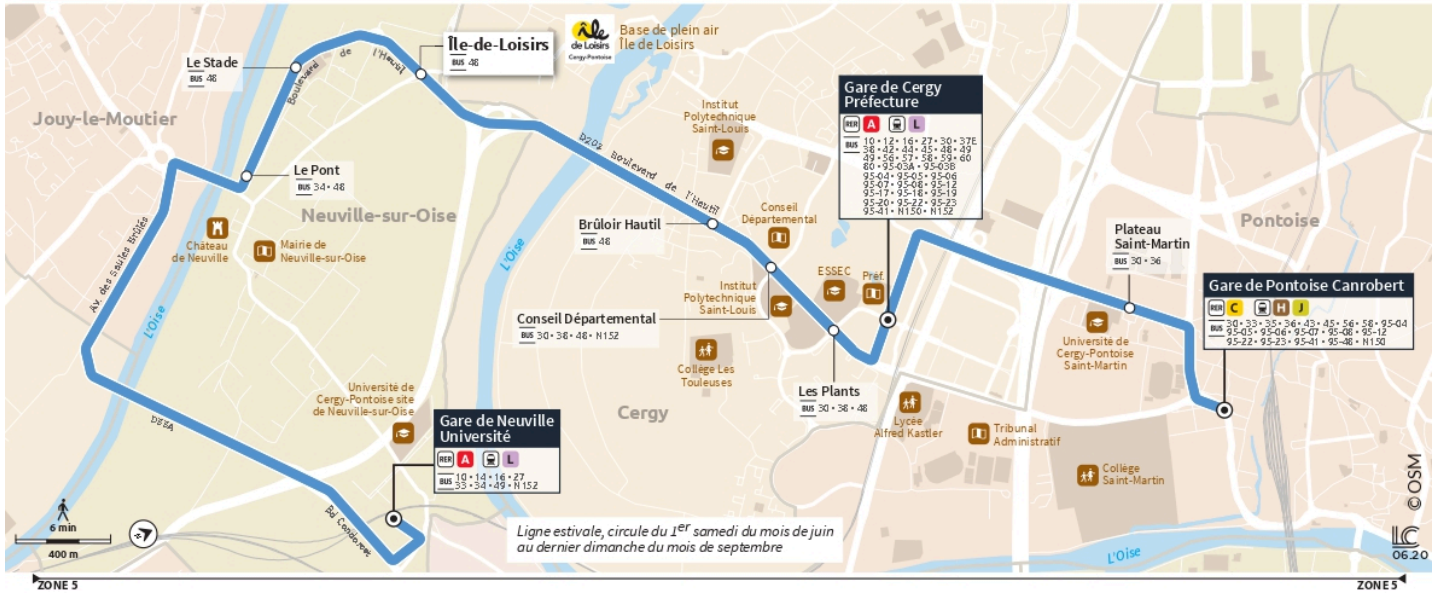

@CPConflu_IDFM

Franchité Seine et Oise
ZAC du Vert Galant
13 rue de la Tréate
95 310 Saint-Ouen-L'Aumône
01 34 42 75 15

iledefrance-mobilites.fr
Application disponible sur :

îledeFrance
mobilités

29

Direction :
Gare de Pontoise Canrobert

29 Gare de Neuville Université ← Gare de Pontoise Canrobert via Île de Loisirs

Horaires valables

du 8 Juillet au 1er Septembre 2024

		Du lundi au vendredi									
NEUVILLE-SUR-OISE	Gare de Neuville Université	15:45	16:15	16:44	17:30	17:56	18:34	19:02	19:36	20:04	20:34
	Le Pont	15:51	16:21	16:50	17:36	18:02	18:40	19:08	19:42	20:10	20:40
	Le Stade	15:52	16:22	16:51	17:37	18:03	18:41	19:09	19:43	20:11	20:41
	Ile-de-Loisirs	15:53	16:23	16:52	17:38	18:04	18:42	19:10	19:44	20:12	20:42
CERGY	Brûloir-Hautil	15:57	16:27	16:56	17:42	18:08	18:46	19:13	19:47	20:15	20:45
	Conseil départemental	15:58	16:28	16:57	17:43	18:09	18:47	19:14	19:48	20:16	20:46
	Les Plants	15:59	16:29	16:58	17:44	18:10	18:48	19:15	19:49	20:17	20:47
	Gare de Cergy Préfecture	16:01	16:31	17:00	17:46	18:12	18:50	19:17	19:51	20:19	20:49
PONTOISE	Plateau Saint-Martin	16:04	16:34	17:04	17:50	18:16	18:54	19:20	19:54	20:22	20:52
	Gare de Pontoise Canrobert	16:07	16:37	17:07	17:53	18:19	18:57	19:23	19:57	20:25	20:55