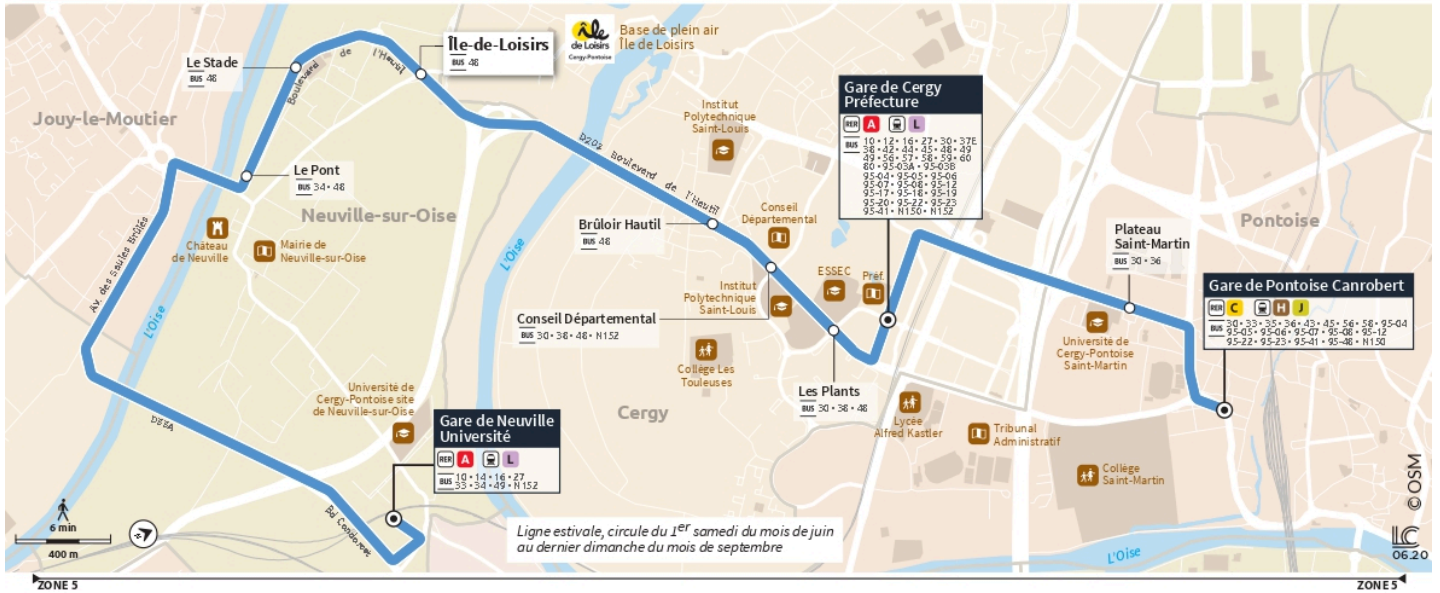

@CPConflu_IDFM

Francillité Seine et Oise
ZAC du Vert Galant
13 rue de la Tréate
95 310 Saint-Ouen-L'Aumône
01 34 42 75 15

iledefrance-mobilites.fr
Application disponible sur :

29

Direction :
Gare de Pontoise Canrobert

29 Gare de Neuville Université ← Gare de Pontoise Canrobert via Île de Loisirs

Horaires valables

du 8 Juillet au 1er Septembre 2024

		Samedi										
NEUVILLE-SUR-OISE	Gare de Neuville Université	10:13	10:43	11:13	11:43	12:13	12:43	13:13	13:43	14:13	14:43	15:13
	Le Pont	10:19	10:49	11:19	11:49	12:19	12:49	13:19	13:49	14:19	14:49	15:19
	Le Stade	10:20	10:50	11:20	11:50	12:20	12:50	13:20	13:50	14:20	14:50	15:20
	Ile-de-Loisirs	10:21	10:51	11:21	11:51	12:21	12:51	13:21	13:51	14:21	14:51	15:21
CERGY	Brûloir-Hautil	10:25	10:55	11:25	11:55	12:25	12:55	13:25	13:55	14:25	14:55	15:25
	Conseil départemental	10:26	10:56	11:26	11:56	12:26	12:56	13:26	13:56	14:26	14:56	15:26
	Les Plants	10:27	10:57	11:27	11:57	12:27	12:57	13:27	13:57	14:27	14:57	15:27
	Gare de Cergy Préfecture	10:29	10:59	11:29	11:59	12:29	12:59	13:29	13:59	14:29	14:59	15:29
PONTOISE	Plateau Saint-Martin	10:32	11:02	11:32	12:02	12:32	13:02	13:32	14:02	14:32	15:02	15:32
	Gare de Pontoise Canrobert	10:35	11:05	11:35	12:05	12:35	13:05	13:35	14:05	14:35	15:05	15:35