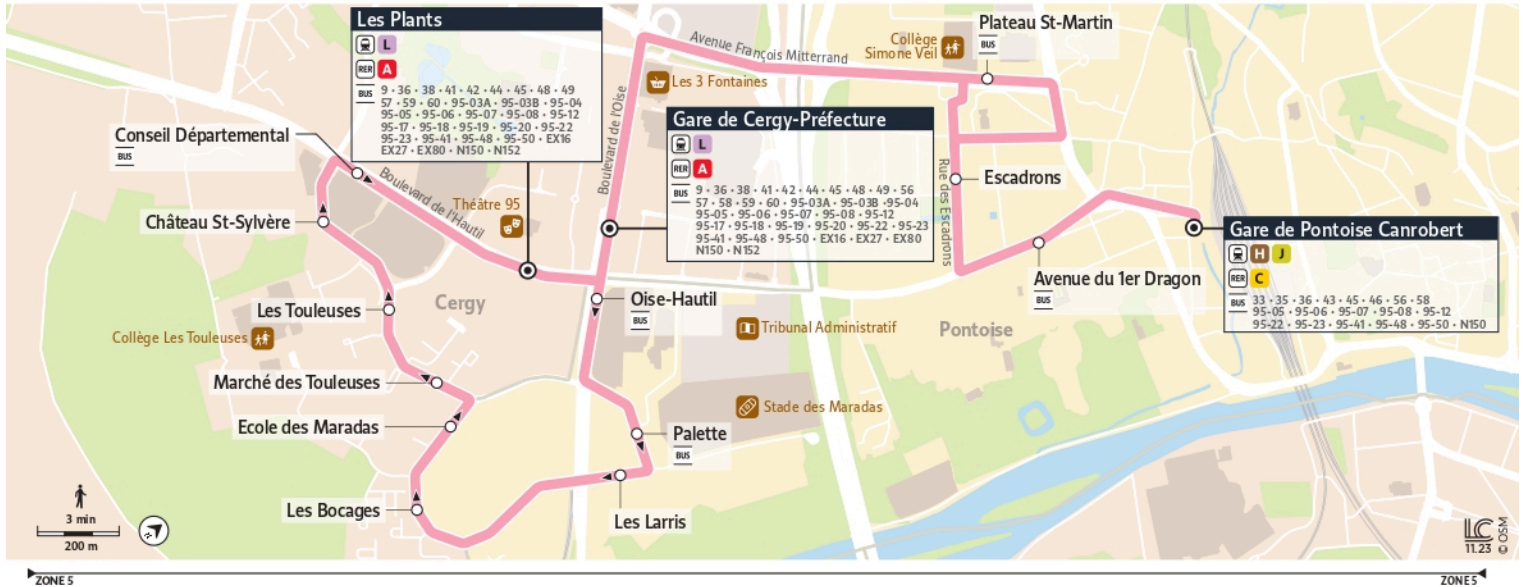

30

Direction :
Gare de Pontoise Carrobert

30 Les Plants ↔ Gare de Cergy-Préfecture ↔ Gare de Pontoise-Carrobert

Horaires valables

du 8 Juillet au 1er Septembre 2024

		Samedi														
PONTOISE	Gare de Pontoise Carrobert	13:44	14:14	14:44	15:14	15:44	16:14	16:44	17:14	17:44	18:14	18:44	19:15	19:44	20:15	21:06
	Avenue du 1er Dragon	13:46	14:16	14:46	15:16	15:46	16:16	16:46	17:16	17:46	18:16	18:46	19:17	19:46	20:17	21:08
	Escadrons	13:47	14:17	14:47	15:17	15:47	16:17	16:47	17:17	17:47	18:17	18:47	19:18	19:47	20:18	21:09
	Plateau Saint-Martin	13:48	14:18	14:48	15:18	15:48	16:18	16:48	17:18	17:48	18:18	18:48	19:19	19:48	20:19	21:10
CERGY	Gare de Cergy-Préfecture	13:54	14:24	14:54	15:24	15:54	16:24	16:54	17:24	17:54	18:24	18:54	19:25	19:54	20:24	21:15
	Oise-Hautil	13:55	14:25	14:55	15:25	15:55	16:25	16:55	17:25	17:55	18:25	18:55	19:26	19:55	20:25	21:16
PONTOISE	Palette	13:56	14:26	14:56	15:26	15:56	16:26	16:56	17:26	17:56	18:26	18:56	19:27	19:56	20:26	21:17
	Les Larris	13:57	14:27	14:57	15:27	15:57	16:27	16:57	17:27	17:57	18:27	18:57	19:28	19:57	20:27	21:18
CERGY	Les Bocages	13:59	14:29	14:59	15:29	15:59	16:29	16:59	17:29	17:59	18:29	18:59	19:30	19:59	20:29	21:20
	Ecole des Maradas	14:00	14:30	15:00	15:30	16:00	16:30	17:00	17:30	18:00	18:30	19:00	19:31	20:00	20:30	21:21
	Marché des Touleuses	14:00	14:30	15:00	15:30	16:00	16:30	17:00	17:30	18:00	18:30	19:00	19:31	20:00	20:30	21:21
	Les Touleuses	14:01	14:31	15:01	15:31	16:01	16:31	17:01	17:31	18:01	18:31	19:01	19:32	20:01	20:31	21:22
	Château Saint-Sylvère	14:02	14:32	15:02	15:32	16:02	16:32	17:02	17:32	18:02	18:32	19:02	19:33	20:02	20:32	21:23
	Conseil départemental	14:03	14:33	15:03	15:33	16:03	16:33	17:03	17:33	18:03	18:33	19:03	19:34	20:03	20:33	21:24
	Les Plants	14:05	14:35	15:05	15:35	16:05	16:35	17:05	17:35	18:05	18:35	19:05	19:36	20:05	20:35	21:26
	Gare de Cergy Préfecture	14:08	14:38	15:08	15:38	16:08	16:38	17:08	17:38	18:08	18:38	19:08	19:39	20:08	20:37	21:28
PONTOISE	Plateau Saint-Martin	14:11	14:41	15:11	15:41	16:11	16:41	17:11	17:41	18:11	18:41	19:11	19:42	20:11	20:40	21:31
	Escadrons	14:12	14:42	15:12	15:42	16:12	16:42	17:12	17:42	18:12	18:42	19:12	19:43	20:12	20:41	21:32
	Avenue du 1er Dragon	14:13	14:43	15:13	15:43	16:13	16:43	17:13	17:43	18:13	18:43	19:13	19:44	20:13	20:42	21:33
	Gare de Pontoise Carrobert	14:15	14:45	15:15	15:45	16:15	16:45	17:15	17:45	18:15	18:45	19:15	19:46	20:15	20:44	21:35

@CPConflu_IDFM

Francillité Seine et Oise
ZAC du Vert Galant
13 rue de la Tréate
95 310 Saint-Ouen-L'Aumône
01 34 42 75 15

iledefrance-mobilites.fr
Application disponible sur :