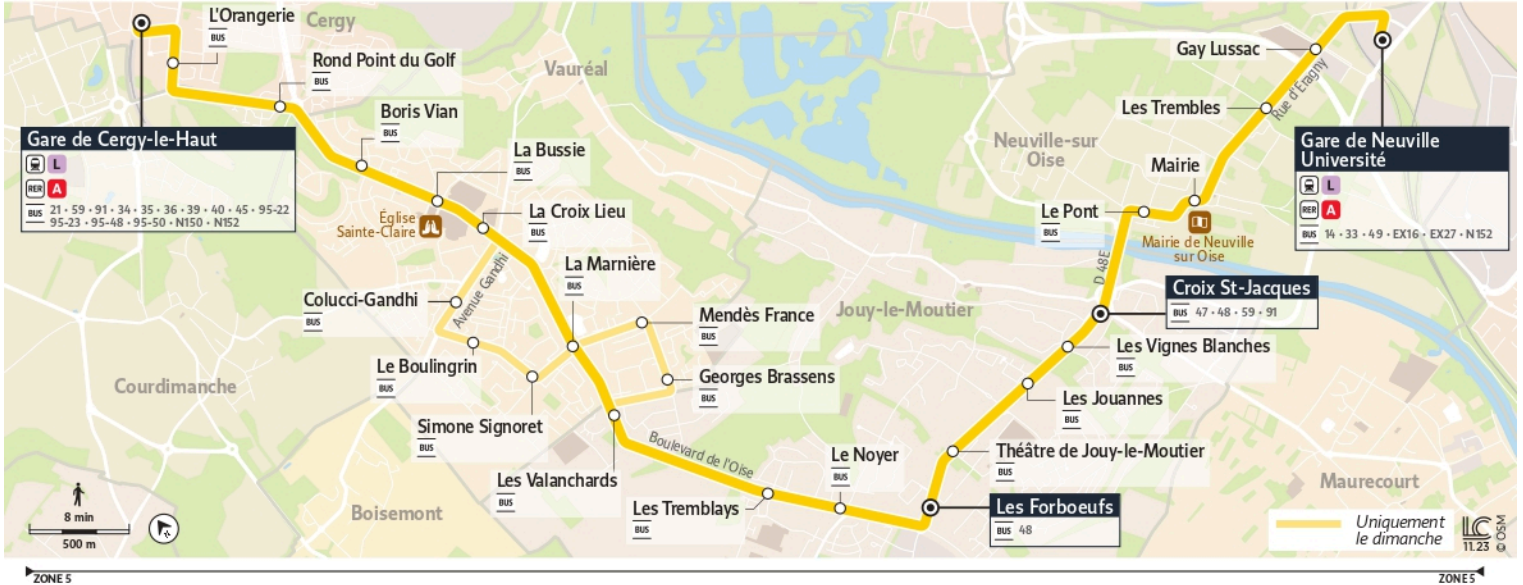

# 34

Direction :  
Gare de Neuville-Université

34 Gare de Cergy-le-Haut ↔ Les Forboeuifs ↔ Croix St-Jacques ↔ Gare de Neuville Université

Horaires valables

du 8 Juillet au 1er Septembre 2024

**Samedi**

		18:53	19:23	19:53	20:23	20:49	21:17	21:47	22:17	22:46	23:17	23:48	0:18	0:51
<b>CERGY</b>	Gare de Cergy Le Haut													
<b>VAURÉAL</b>	La Bussie	18:58	19:28	19:58	20:28	20:54	21:22	21:52	22:22	22:51	23:22	23:53	0:23	0:56
	La Marnière	19:01	19:31	20:01	20:31	20:57	21:25	21:55	22:25	22:54	23:25	23:56	0:26	0:59
	Le Boulingrin													
	La Marnière													
	Georges Brassens													
<b>JOUY-LE-MOUTIER</b>	Les Tremblays	19:04	19:34	20:04	20:34	21:00	21:28	21:58	22:28	22:57	23:28	23:59	0:29	1:02
	Les Forboeuifs	19:06	19:36	20:06	20:36	21:02	21:30	22:00	22:29	22:58	23:29	0:00	0:30	1:03
	Les Jouannes	19:08	19:38	20:08	20:38	21:04	21:32	22:02	22:31	23:00	23:31	0:02	0:32	1:05
	Croix St Jacques	19:09	19:39	20:09	20:39	21:05	21:33	22:03	22:32	23:01	23:32	0:03	0:33	1:06
<b>NEUVILLE-SUR-OISE</b>	Mairie	19:11	19:41	20:11	20:41	21:07	21:35	22:05	22:34	23:03	23:34	0:05	0:35	1:08
	Gare de Neuville Université	19:15	19:45	20:15	20:45	21:11	21:39	22:09	22:38	23:07	23:38	0:09	0:39	1:12

# 34

Direction :  
Gare de Neuville-Université

34 Gare de Cergy-le-Haut ↔ Les Forboeuifs ↔ Croix St-Jacques ↔ Gare de Neuville Université

Horaires valables

du 8 Juillet au 1er Septembre 2024

**Dimanche et jours fériés**