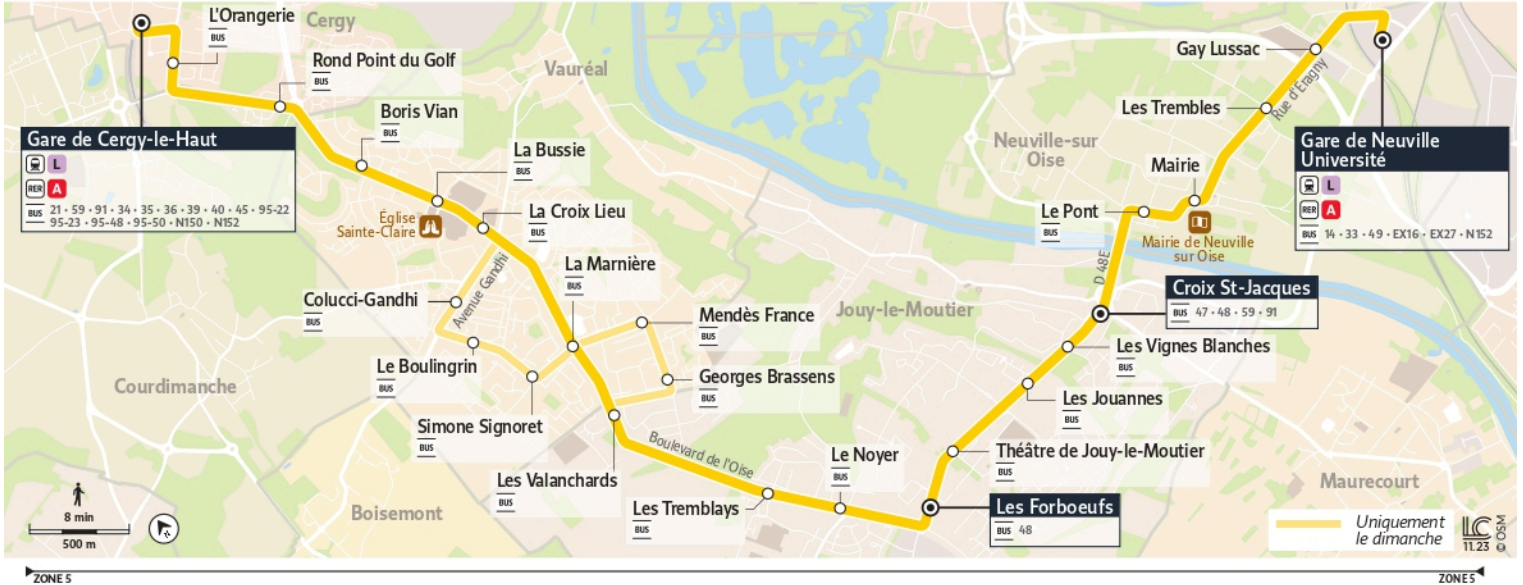

# 34

Direction :  
Gare de Cergy-le-Haut

34 Gare de Cergy-le-Haut ↔ Les Forboeuifs ↔ Croix St-Jacques ↔ Gare de Neuville Université

Horaires valables

du 8 Juillet au 1er Septembre 2024

**Samedi**

NEUVILLE-SUR-OISE	Gare de Neuville Université	5:44	6:14	6:43	7:05	7:35	8:05	8:35	9:01	9:32	10:00	10:25	10:55	11:25	11:55
	Mairie	5:48	6:18	6:47	7:09	7:39	8:09	8:39	9:05	9:36	10:04	10:29	10:59	11:29	11:59
JOUY-LE-MOUTIER	Les Vignes Blanches	5:50	6:20	6:49	7:12	7:42	8:12	8:42	9:08	9:39	10:07	10:32	11:02	11:32	12:02
	Théâtre de Jouy Le Moutier	5:52	6:22	6:51	7:14	7:44	8:14	8:44	9:10	9:41	10:09	10:34	11:04	11:34	12:04
	Le Noyer	5:53	6:23	6:53	7:16	7:46	8:16	8:46	9:12	9:43	10:11	10:36	11:06	11:36	12:06
VAURÉAL	Les Valanchards	5:56	6:26	6:56	7:19	7:49	8:19	8:49	9:15	9:46	10:14	10:39	11:09	11:39	12:09
	Les Valanchards														
	Mendès France														
	Simone Signoret														
	Colucci Gandhi														
CERGY	La Bussie	6:00	6:30	7:00	7:23	7:53	8:23	8:53	9:19	9:50	10:18	10:43	11:13	11:43	12:13
	Rond Point du Golf	6:02	6:32	7:02	7:25	7:55	8:25	8:55	9:21	9:52	10:20	10:46	11:16	11:46	12:16
	Gare de Cergy le Haut	6:05	6:35	7:05	7:28	7:58	8:28	8:58	9:24	9:55	10:23	10:49	11:19	11:49	12:19