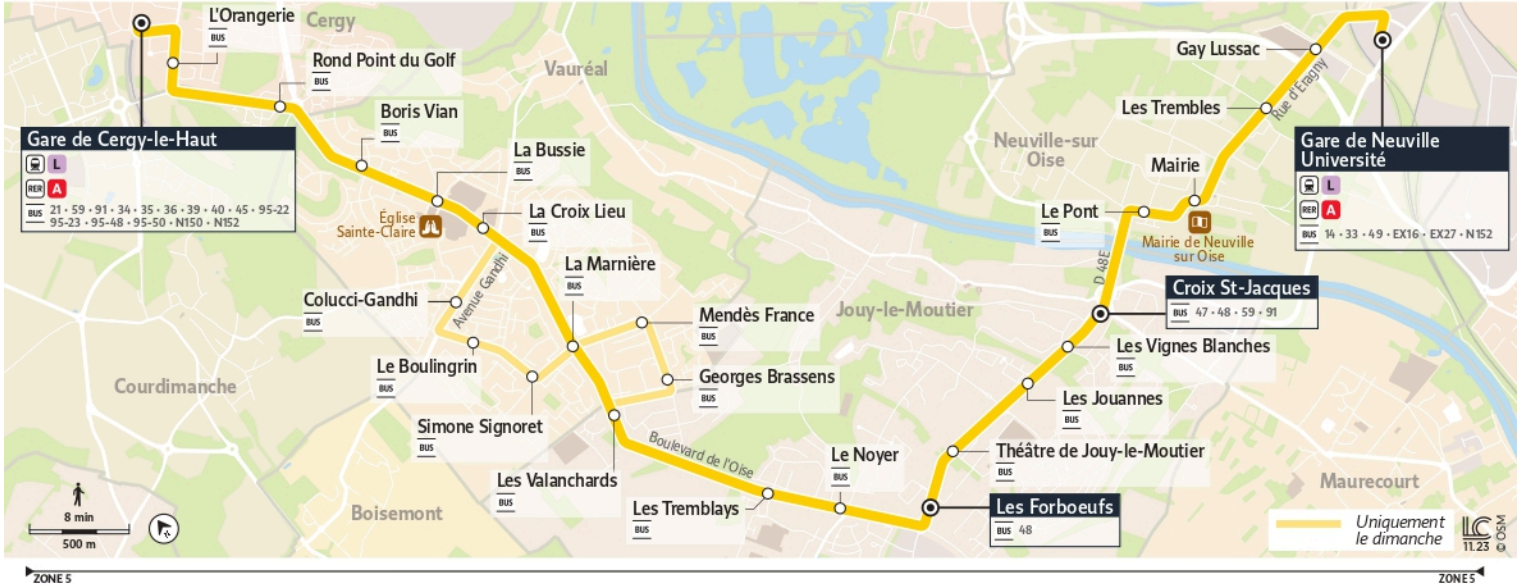

# 34

Direction :  
Gare de Neuville-Université

34 Gare de Cergy-le-Haut ↔ Les Forboeuifs ↔ Croix St-Jacques ↔ Gare de Neuville Université

Horaires valables

du 8 Juillet au 1er Septembre 2024

		Samedi													
CERGY	Gare de Cergy Le Haut	5:21	5:51	6:18	6:40	7:09	7:39	8:09	8:35	9:06	9:31	9:59	10:28	10:58	11:28
	VAURÉAL	La Bussie	5:25	5:55	6:23	6:45	7:14	7:44	8:14	8:40	9:11	9:36	10:04	10:33	11:03
	La Marnière	5:27	5:57	6:26	6:48	7:17	7:47	8:17	8:43	9:14	9:39	10:07	10:36	11:06	11:36
	Le Boulingrin														
	La Marnière														
	Georges Brassens														
JOUY-LE-MOUTIER	Les Tremblays	5:30	6:00	6:29	6:51	7:20	7:50	8:20	8:46	9:17	9:42	10:10	10:39	11:09	11:39
	Les Forboeuifs	5:32	6:02	6:31	6:53	7:22	7:52	8:22	8:48	9:19	9:44	10:12	10:41	11:11	11:41
	Les Jouannes	5:34	6:04	6:33	6:55	7:24	7:54	8:24	8:50	9:21	9:46	10:14	10:43	11:13	11:43
	Croix St Jacques	5:35	6:05	6:34	6:56	7:25	7:55	8:25	8:51	9:22	9:47	10:15	10:44	11:14	11:44
NEUVILLE-SUR-OISE	Mairie	5:37	6:07	6:36	6:58	7:28	7:58	8:28	8:54	9:25	9:50	10:18	10:47	11:17	11:47
	Gare de Neuville Université	5:41	6:11	6:40	7:02	7:32	8:02	8:32	8:58	9:29	9:54	10:22	10:51	11:21	11:51