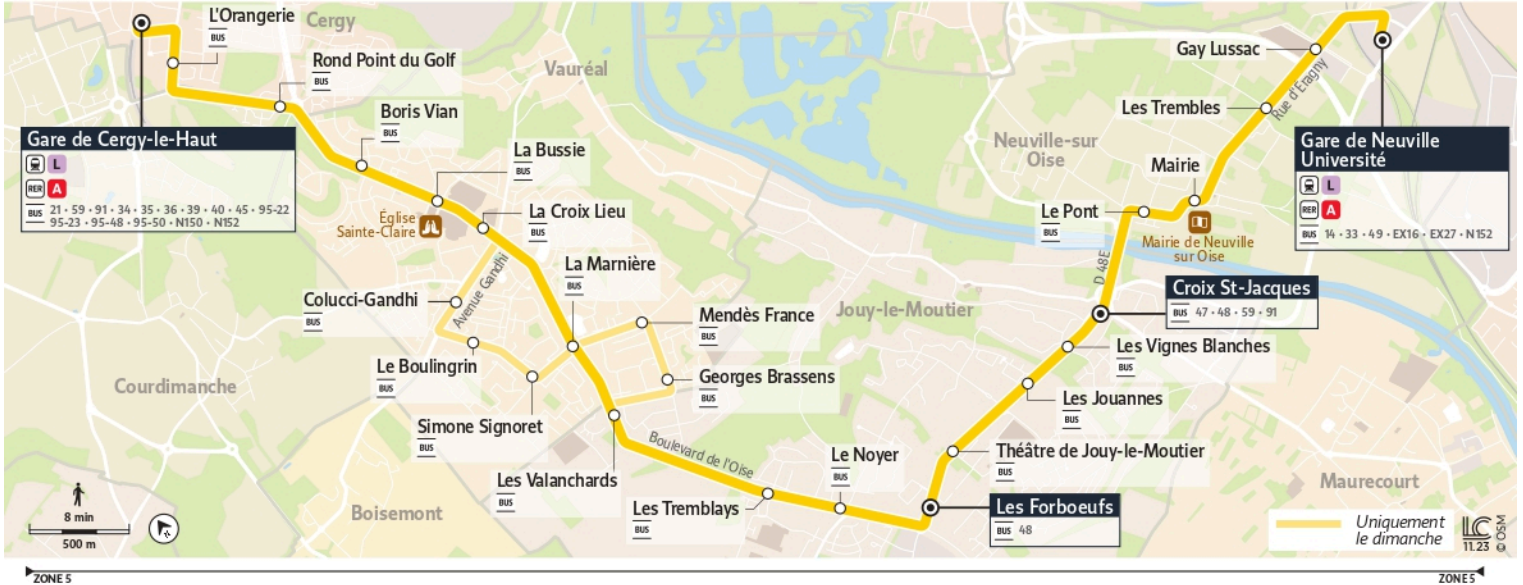

		8:02	8:14	8:22	8:30	8:40	8:52	9:01	9:11	9:23	9:39	9:51	10:05	10:23	10:38
<b>CERGY</b>	Gare de Cergy Le Haut														
<b>VAURÉAL</b>	La Bussie	8:08	8:20	8:28	8:36	8:46	8:58	9:06	9:16	9:28	9:44	9:56	10:10	10:28	10:43
	La Marnière	8:11	8:23	8:31	8:39	8:49	9:01	9:09	9:19	9:31	9:47	9:59	10:13	10:31	10:46
	Le Boulingrin														
	La Marnière														
	Georges Brassens														
<b>JOUY-LE-MOUTIER</b>	Les Tremblays	8:15	8:27	8:35	8:43	8:53	9:05	9:13	9:23	9:35	9:51	10:03	10:17	10:35	10:50
	Les Forboeuifs	8:17	8:29	8:37	8:45	8:55	9:07	9:15	9:25	9:37	9:53	10:05	10:19	10:37	10:52
	Les Jouannes	8:19	8:31	8:39	8:47	8:57	9:09	9:17	9:27	9:39	9:55	10:07	10:21	10:39	10:54
	Croix St Jacques	8:20	8:32	8:40	8:48	8:58	9:10	9:18	9:28	9:40	9:56	10:08	10:22	10:40	10:55
<b>NEUVILLE-SUR-OISE</b>	Mairie	8:22	8:34	8:42	8:50	9:00	9:12	9:20	9:30	9:42	9:58	10:10	10:24	10:42	10:57
	Gare de Neuville Université	8:26	8:38	8:46	8:54	9:04	9:16	9:24	9:34	9:46	10:02	10:14	10:28	10:46	11:01

@CPConflu\_IDFM

Francillité Seine et Oise  
ZAC du Vert Galant  
13 rue de la Tréate  
95 310 Saint-Ouen-L'Aumône  
01 34 42 75 15

iledefrance-mobilites.fr  
Application disponible sur :

Île de France  
mobilités

# 34

Direction :  
Gare de Neuville-Université

34 Gare de Cergy-le-Haut ↔ Les Forboeuifs ↔ Croix St-Jacques ↔ Gare de Neuville Université

Horaires valables

du 8 Juillet au 1er Septembre 2024

Du lundi au vendredi