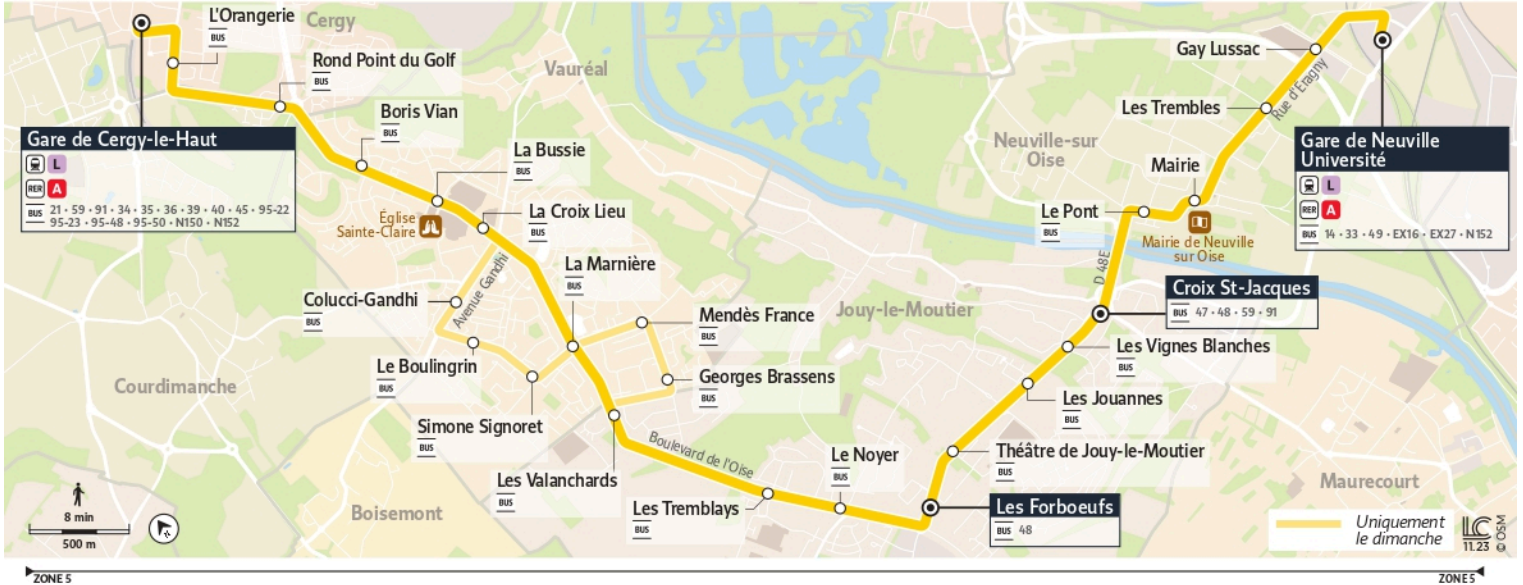

NEUVILLE-SUR-OISE	Gare de Neuville Université	17:41	17:49	18:00	18:13	18:24	18:37	18:47	18:55	19:03	19:14	19:24	19:36	19:47	19:55	20:03
	Mairie	17:46	17:54	18:05	18:18	18:29	18:42	18:52	19:00	19:08	19:19	19:29	19:41	19:52	20:00	20:08
JOUY-LE-MOUTIER	Les Vignes Blanches	17:49	17:57	18:08	18:21	18:32	18:45	18:55	19:03	19:11	19:22	19:32	19:44	19:55	20:03	20:11
	Théâtre de Jouy Le Moutier	17:51	17:59	18:10	18:23	18:34	18:47	18:57	19:05	19:13	19:24	19:34	19:46	19:57	20:05	20:13
	Le Noyer	17:53	18:01	18:12	18:25	18:36	18:49	18:59	19:07	19:15	19:26	19:36	19:48	19:59	20:07	20:15
VAURÉAL	Les Valanchards	17:57	18:05	18:16	18:29	18:40	18:53	19:03	19:11	19:19	19:30	19:40	19:52	20:03	20:11	20:19
	Les Valanchards															
	Mendès France															
	Simone Signoret															
	Colucci Gandhi															
CERGY	La Bussie	18:01	18:09	18:20	18:33	18:44	18:57	19:07	19:15	19:23	19:34	19:44	19:56	20:07	20:15	20:23
	Rond Point du Golf	18:03	18:11	18:22	18:35	18:46	18:59	19:09	19:17	19:25	19:36	19:46	19:58	20:09	20:17	20:25
	Gare de Cergy le Haut	18:06	18:14	18:25	18:38	18:49	19:02	19:12	19:20	19:28	19:39	19:49	20:01	20:12	20:20	20:28

# 34

Direction :  
Gare de Cergy-le-Haut

34 Gare de Cergy-le-Haut ↔ Les Forboeuifs ↔ Croix St-Jacques ↔ Gare de Neuville Université

Horaires valables

du 8 Juillet au 1er Septembre 2024

Du lundi au vendredi