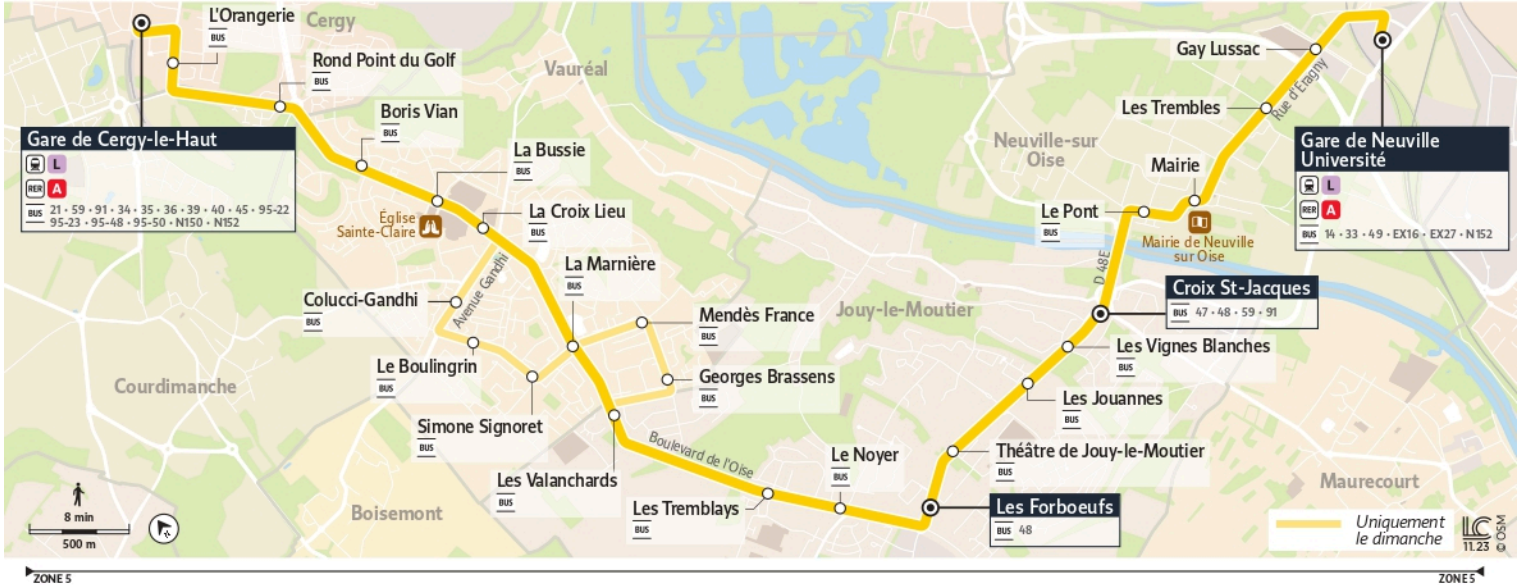

# 34

Direction :  
Gare de Neuville-Université

34 Gare de Cergy-le-Haut ↔ Les Forboeuifs ↔ Croix St-Jacques ↔ Gare de Neuville Université

Horaires valables

du 8 Juillet au 1er Septembre 2024

		Du lundi au vendredi												
<b>CERGY</b>	Gare de Cergy Le Haut	20:11	20:24	20:34	20:57	21:23	21:52	22:22	22:52	23:21	23:51	0:22	0:55	
	<b>VAURÉAL</b>	La Bussie	20:17	20:30	20:40	21:03	21:29	21:58	22:27	22:57	23:26	23:56	0:27	1:00
		La Marnière	20:20	20:33	20:43	21:06	21:32	22:01	22:30	23:00	23:29	23:59	0:30	1:03
		Le Boulingrin												
		Georges Brassens												
<b>JOUY-LE-MOUTIER</b>	Les Tremblays	20:24	20:37	20:47	21:10	21:36	22:04	22:33	23:03	23:32	0:02	0:33	1:06	
	Les Forboeuifs	20:26	20:39	20:49	21:12	21:38	22:06	22:35	23:05	23:34	0:04	0:35	1:08	
	Les Jouannes	20:28	20:41	20:51	21:14	21:40	22:08	22:37	23:07	23:36	0:06	0:37	1:10	
	Croix St Jacques	20:29	20:42	20:52	21:15	21:41	22:09	22:38	23:08	23:37	0:07	0:38	1:11	
<b>NEUVILLE-SUR-OISE</b>	Mairie	20:31	20:44	20:54	21:17	21:43	22:11	22:40	23:10	23:39	0:09	0:40	1:13	
	Gare de Neuville Université	20:35	20:48	20:58	21:21	21:47	22:15	22:44	23:14	23:43	0:12	0:43	1:16	