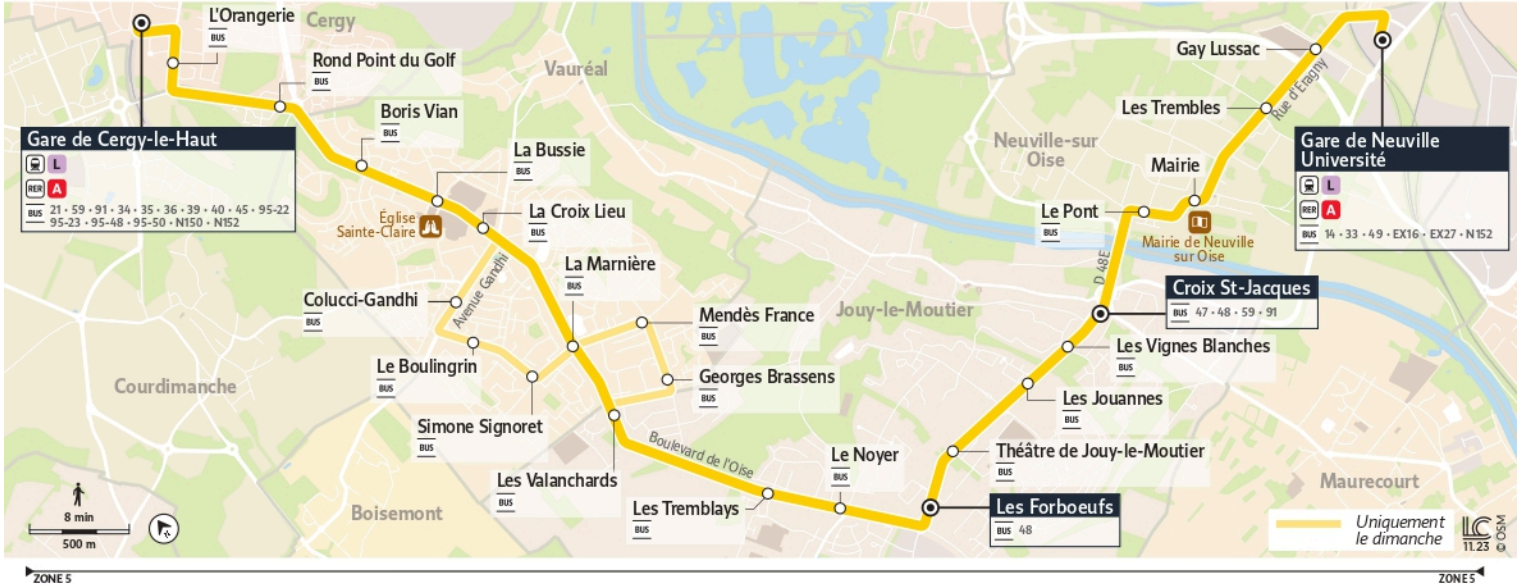

# 34

Direction :  
Gare de Cergy-le-Haut

34 Gare de Cergy-le-Haut ↔ Les Forboeuifs ↔ Croix St-Jacques ↔ Gare de Neuville Université

Horaires valables

du 8 Juillet au 1er Septembre 2024

**Samedi**

<b>NEUVILLE-SUR-OISE</b>	Gare de Neuville Université	19:19	19:49	20:19	20:48	21:14	21:42	22:12	22:42	23:10	23:41	0:12	0:42
	Mairie	19:23	19:53	20:23	20:52	21:18	21:46	22:16	22:46	23:14	23:45	0:16	0:46
<b>JOUY-LE-MOUTIER</b>	Les Vignes Blanches	19:26	19:56	20:26	20:55	21:21	21:48	22:18	22:48	23:16	23:47	0:18	0:48
	Théâtre de Jouy Le Moutier	19:28	19:58	20:28	20:57	21:23	21:50	22:20	22:50	23:18	23:49	0:20	0:50
	Le Noyer	19:30	20:00	20:30	20:59	21:25	21:52	22:22	22:52	23:20	23:51	0:22	0:52
<b>VAURÉAL</b>	Les Valanchards	19:33	20:03	20:33	21:02	21:28	21:55	22:25	22:55	23:23	23:54	0:25	0:55
	Les Valanchards												
	Mendès France												
	Simone Signoret												
	Colucci Gandhi												
<b>CERGY</b>	La Bussie	19:37	20:07	20:36	21:05	21:31	21:58	22:28	22:58	23:26	23:57	0:28	0:58
	Rond Point du Golf	19:39	20:09	20:38	21:07	21:33	22:00	22:30	23:00	23:28	23:59	0:30	1:00
	Gare de Cergy le Haut	19:42	20:12	20:41	21:10	21:36	22:03	22:33	23:03	23:31	0:02	0:33	1:02

@CPConflu\_IDFM

Francillité Seine et Oise  
ZAC du Vert Galant  
13 rue de la Tréate  
95 310 Saint-Ouen-L'Aumône  
01 34 42 75 15

iledefrance-mobilites.fr  
Application disponible sur :

Île de France  
mobilités

# 34

Direction :  
Gare de Cergy-le-Haut

34 Gare de Cergy-le-Haut ↔ Les Forboeuifs ↔ Croix St-Jacques ↔ Gare de Neuville Université

Horaires valables

du 8 Juillet au 1er Septembre 2024

**Dimanche et jours fériés**