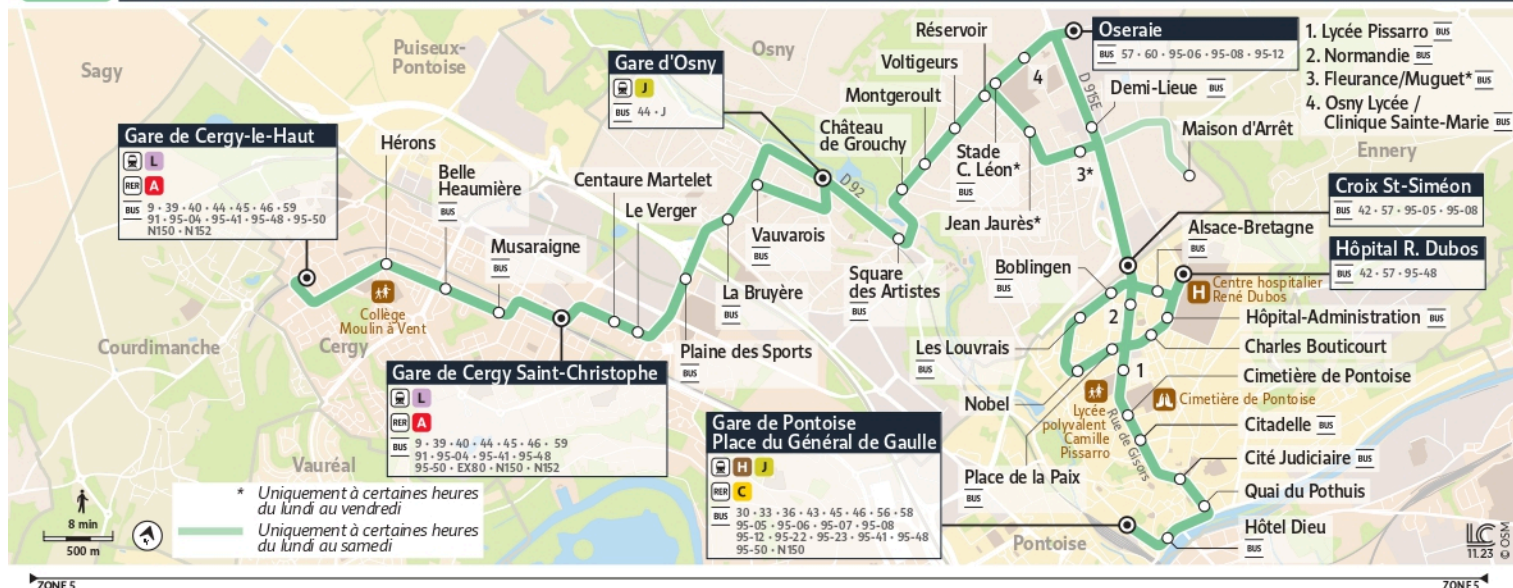

# 35

Direction :  
Gare de Cergy le Haut

35 Gare de Cergy-le-Haut ↔ Gare de Cergy Saint-Christophe ↔ Gare d'Osny ↔ Gare de Pontoise

Horaires valables

du 8 Juillet au 1er Septembre 2024

		Samedi										
PONTOISE	Gare de Pontoise Place du Général de Gaulle	12:06	12:36	13:07	13:36	14:06	14:44	15:10	15:45	16:28	16:57	17:28
	Citadelle	12:14	12:44	13:15	13:44	14:15	14:53	15:19	15:54	16:37	17:06	17:36
	Hôpital R. Dubos	12:21	12:51	13:22	13:51	14:22	15:00	15:26	16:01	16:44	17:13	17:43
	Place de la Paix	12:24	12:54	13:25	13:54	14:24	15:02	15:29	16:04	16:47	17:16	17:46
OSNY	Croix St Siméon	12:28	12:57	13:30	13:58	14:28	15:06	15:33	16:08	16:52	17:19	17:51
	Stade C. Léon											
	Osny lycée Clinique Sainte Marie		13:04		14:09		15:12		16:19		17:26	
	Montgeroult		13:07		14:12		15:15		16:22		17:29	
	Gare d'Osny		13:11		14:17		15:20		16:27		17:34	
CERGY	Plaine des Sports		13:15		14:21		15:25		16:32		17:39	
	Gare de Cergy Saint Christophe		13:21		14:27		15:31		16:38		17:45	
	Gare de Cergy Saint Christophe											